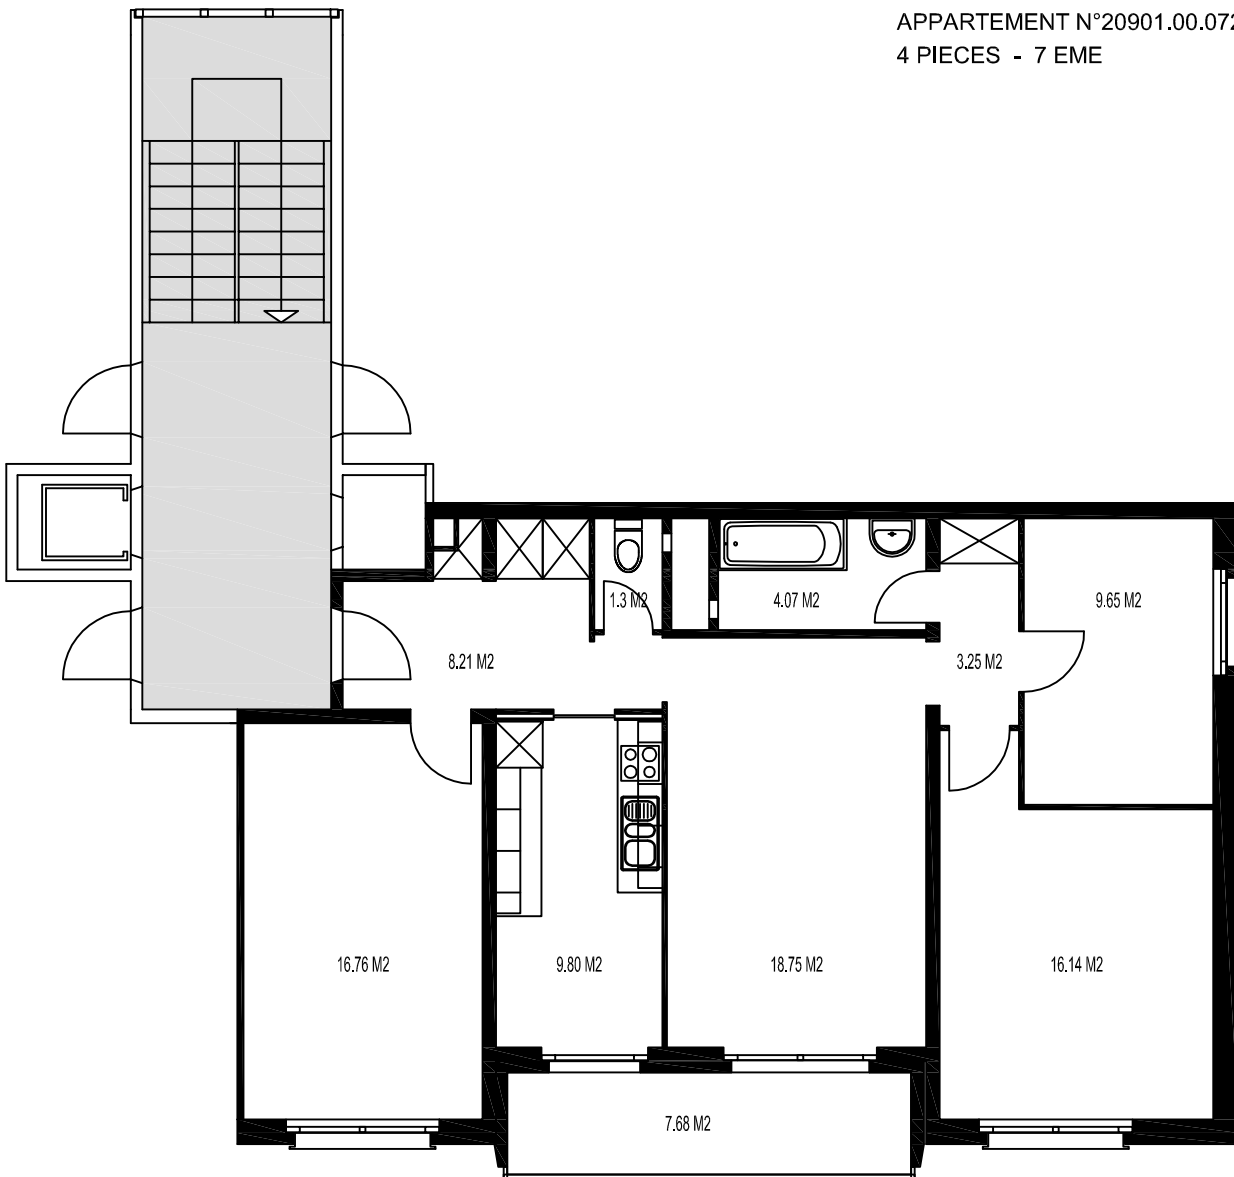

DOSSIER N°209
RTE DE VILLARS 38
FRIBOURG
APPARTEMENT N°20901.00.072
4 PIECES - 7 EME

CUISINE	9.83 m ²	CHAMBRE 1	9.65 m ²
SALLE DE BAINS	4.07 m ²	CHAMBRE 2	16.14 m ²
DISTRIBUTION	11.46 m ²	CHAMBRE 3	18.75 m ²
W.C. SEPARÉS	1.33 m ²	CHAMBRE 4	16.76 m ²

BALCON 7.68 m²

SURFACE APPARTEMENT 87.99 m²

SURFACE TOTALE 95.67 m²

1 centimetre = 1 metre