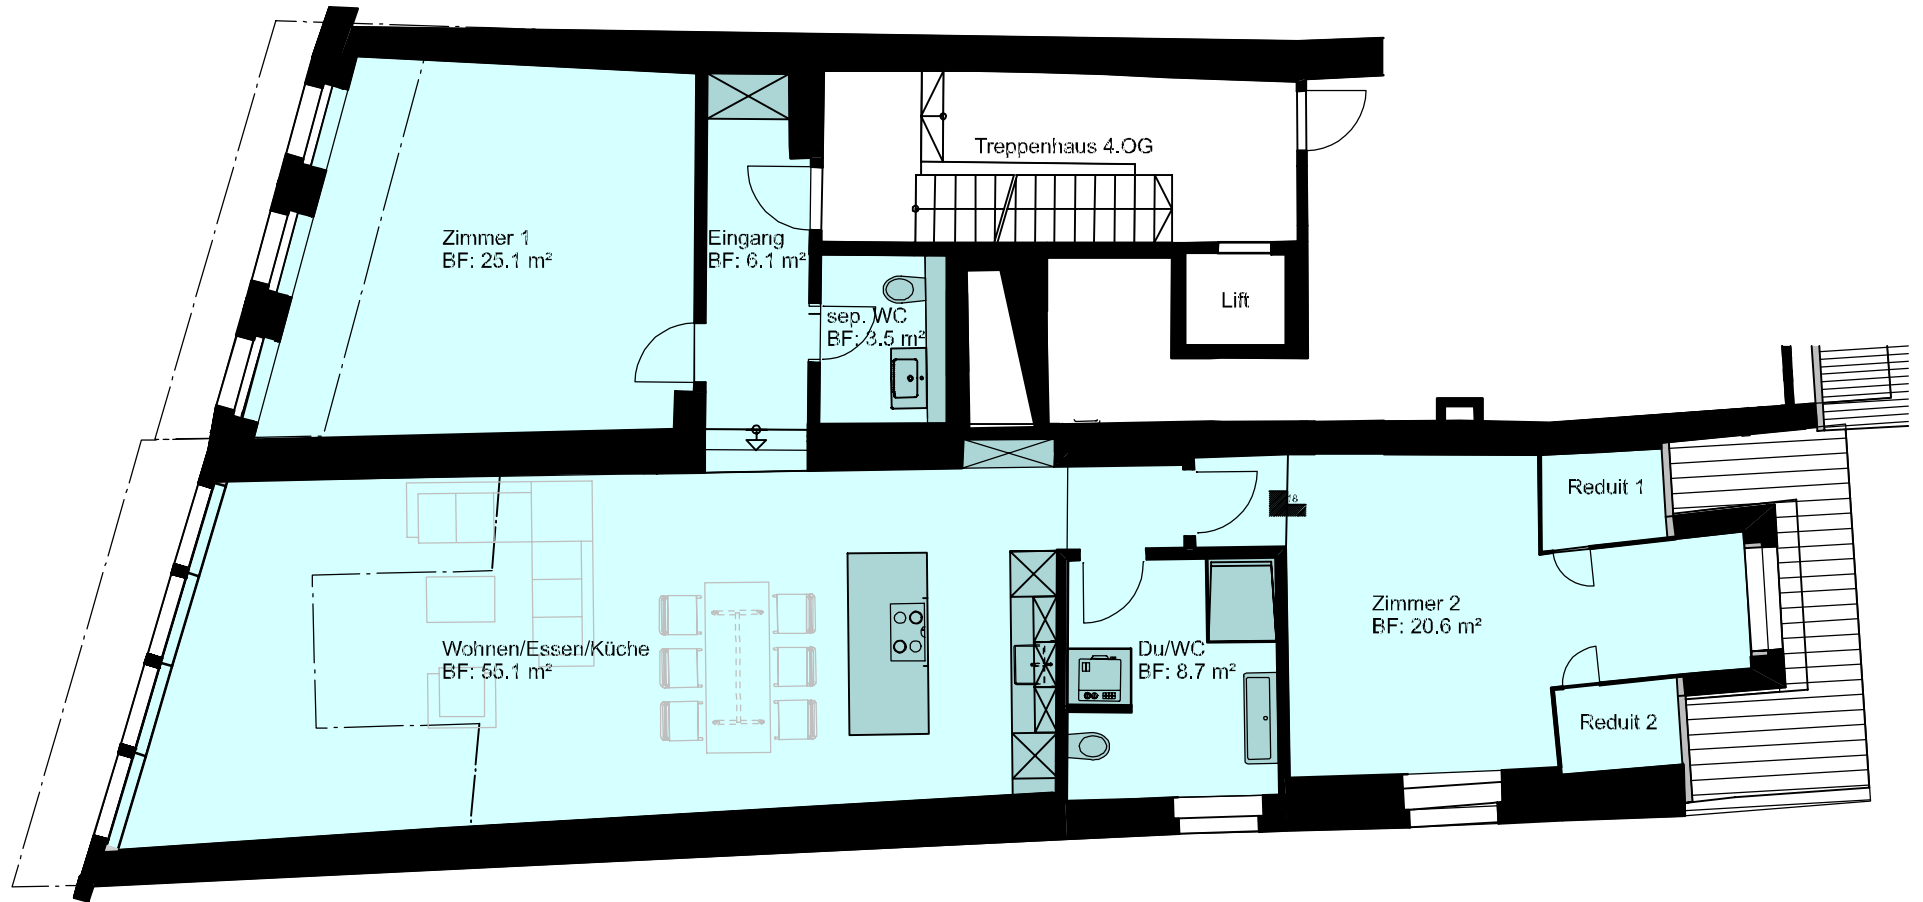

Vorstadt 8, 8200 Schaffhausen

3.5-Zimmer-Wohnung
Wohnfläche 119.1 m²
Aussenfläche -
Keller -

Wohnung 4.OG

M 1:100

0m 1 2 3 4 5

Kleine Änderungen und Abweichungen gegenüber den publizierten Flächen, Plänen und Angaben bleiben ausdrücklich vorbehalten.