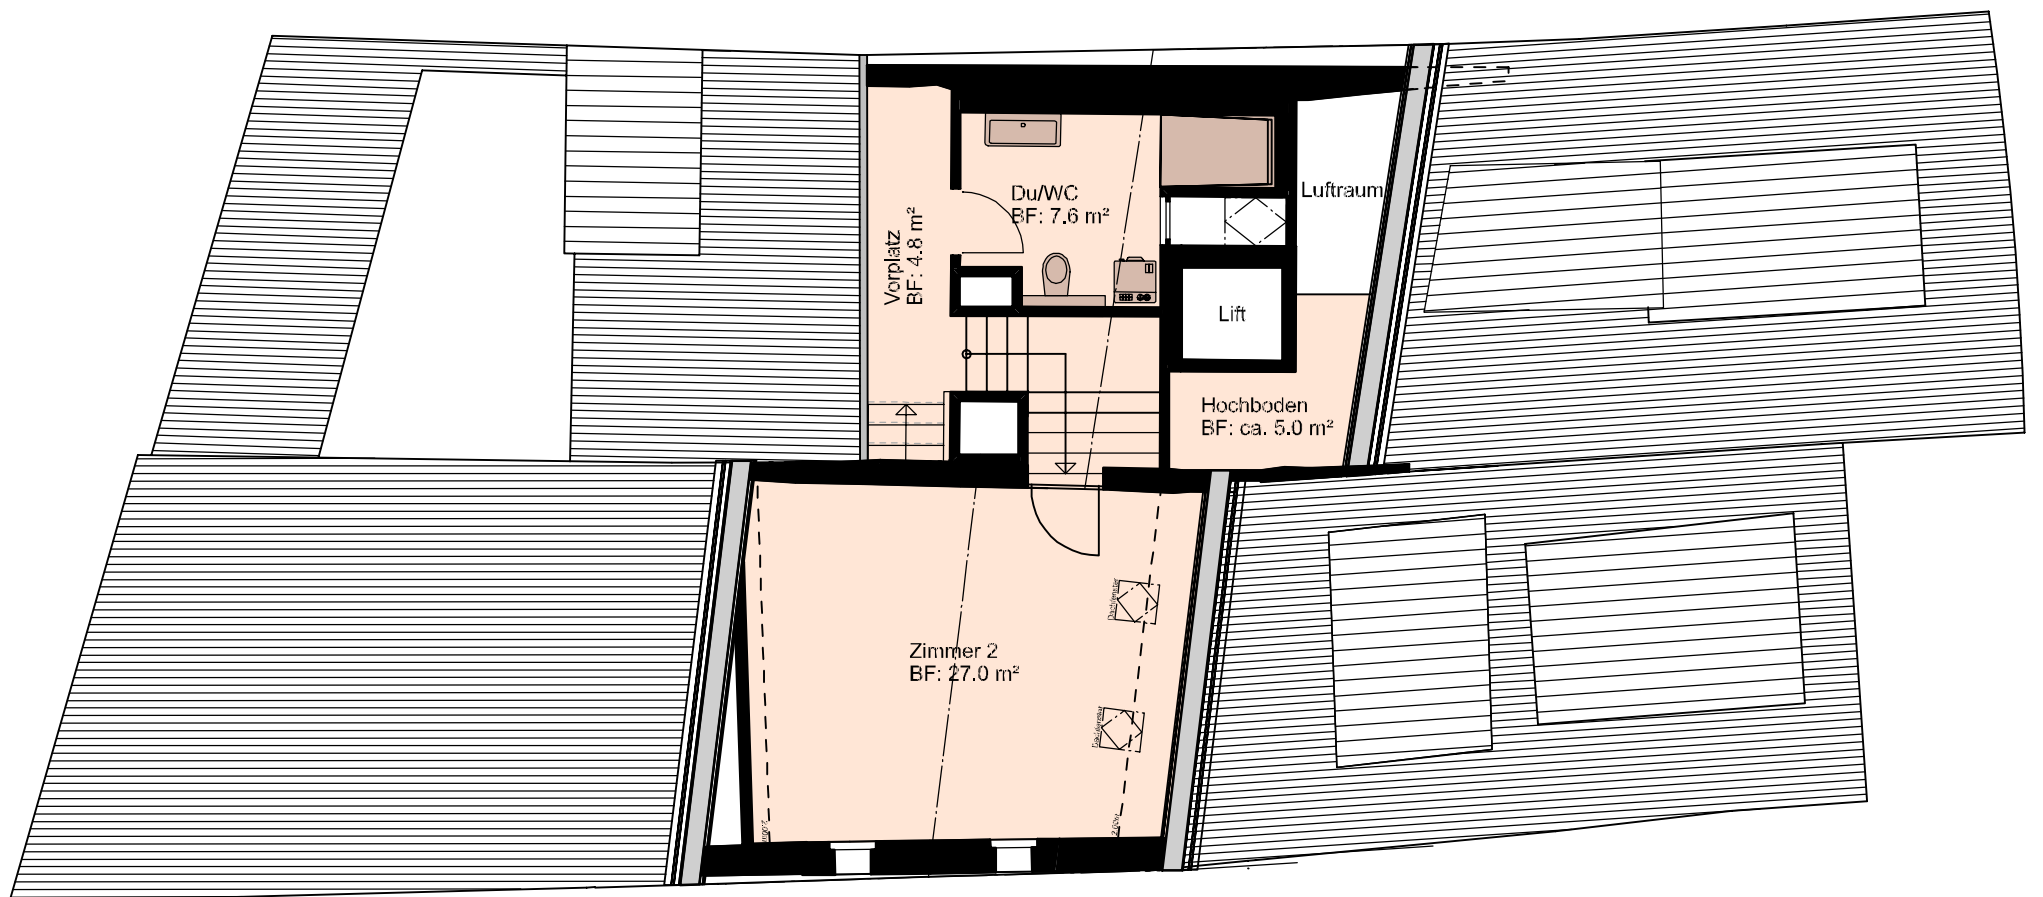

Vorstadt 8, 8200 Schaffhausen

4.5-Zimmer-Wohnung  
Wohnfläche 136.9 m<sup>2</sup>  
Aussenfläche 24.8 m<sup>2</sup>  
Keller -

Wohnung 1. + 2.DG

1. Dachgeschoss

2. Dachgeschoss