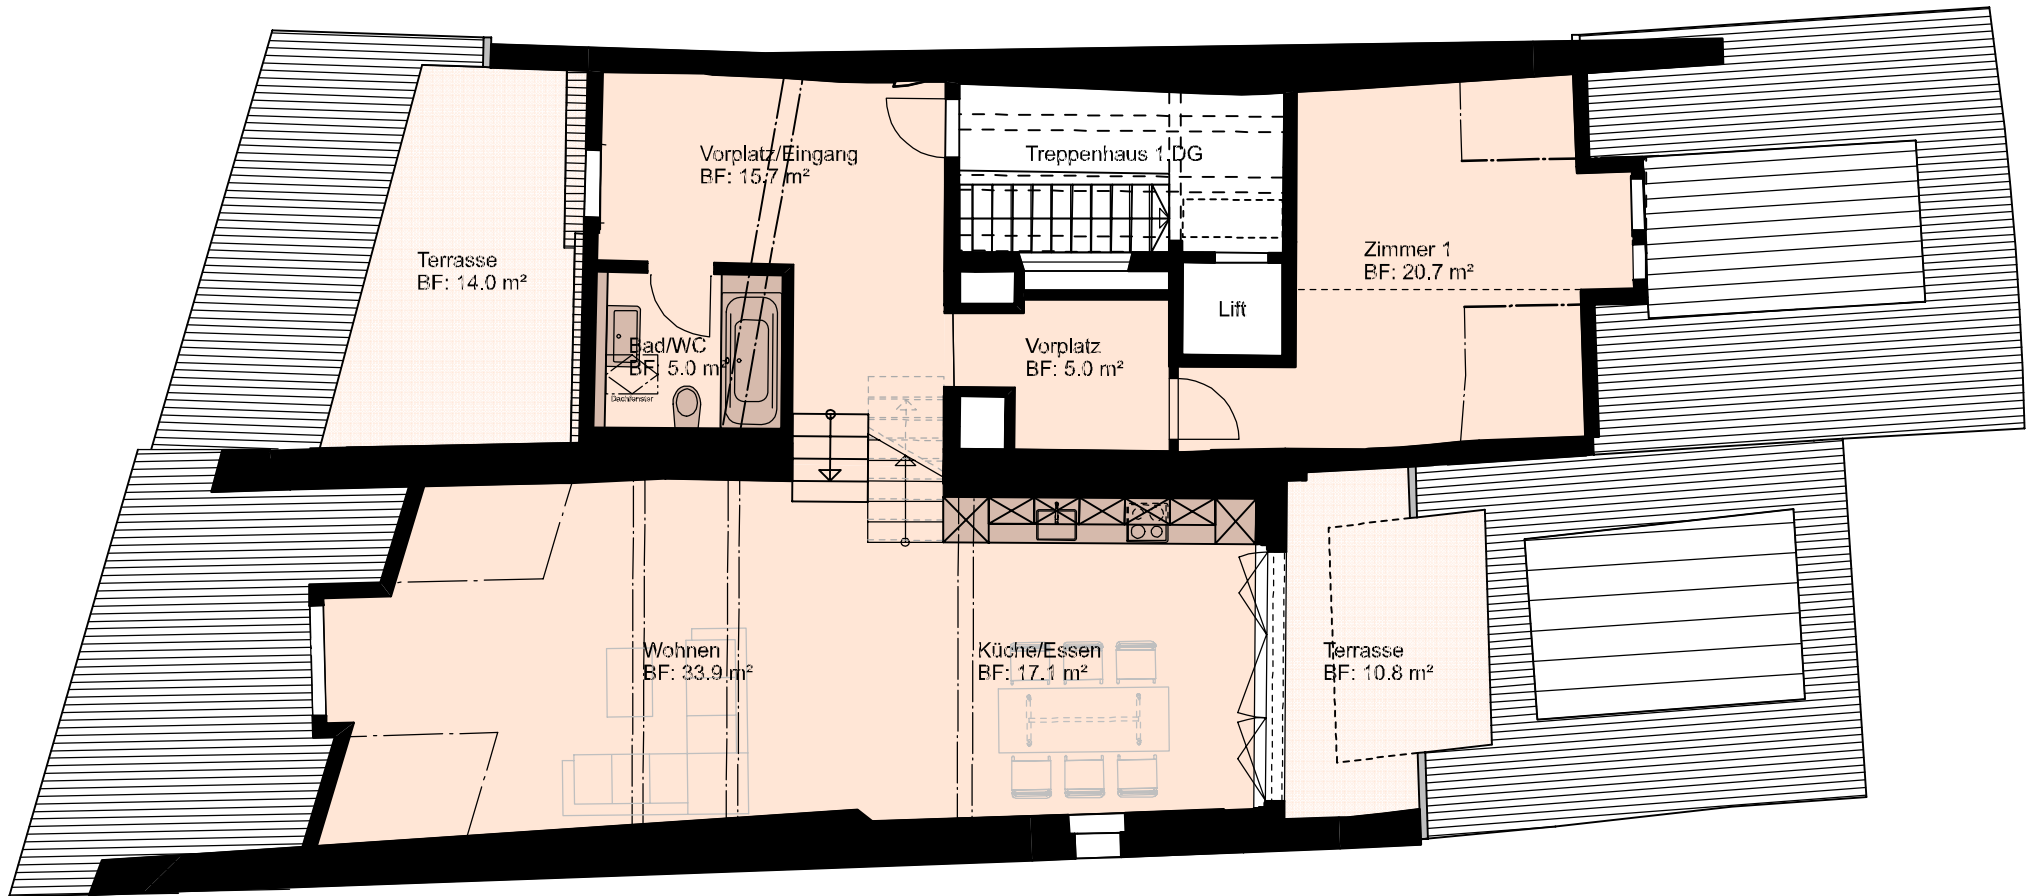

Vorstadt 8, 8200 Schaffhausen

4.5-Zimmer-Wohnung  
Wohnfläche 136.9 m<sup>2</sup>  
Aussenfläche 24.8 m<sup>2</sup>  
Keller -

Wohnung 1. + 2.DG

1. Dachgeschoss

2. Dachgeschoss