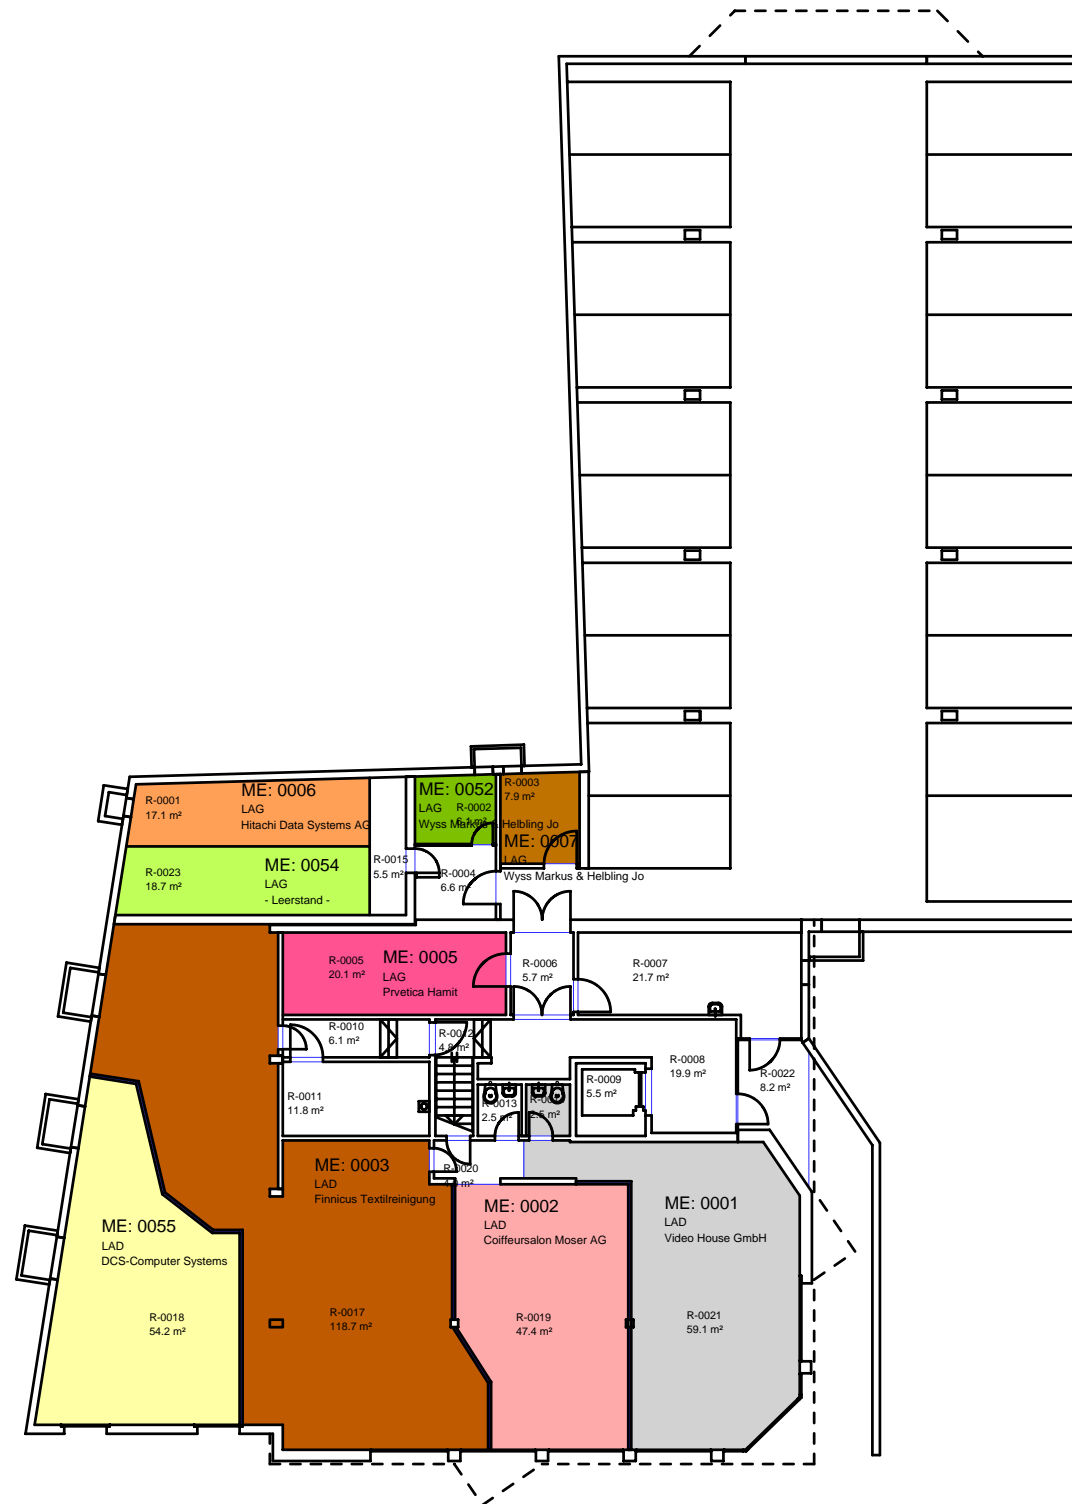

Vermietung

Gebäude Nr	Mieterinheit	Fläche
01	0001	61.6 m ²
01	0002	47.4 m ²
01	0003	118.6 m ²
01	0005	20.1 m ²
01	0006	17.1 m ²
01	0007	7.9 m ²
01	0052	6.1 m ²
01	0054	18.7 m ²
01	0055	54.2 m ²

Letzte Änderung 13.11.2006
Druckdatum 13.11.2006