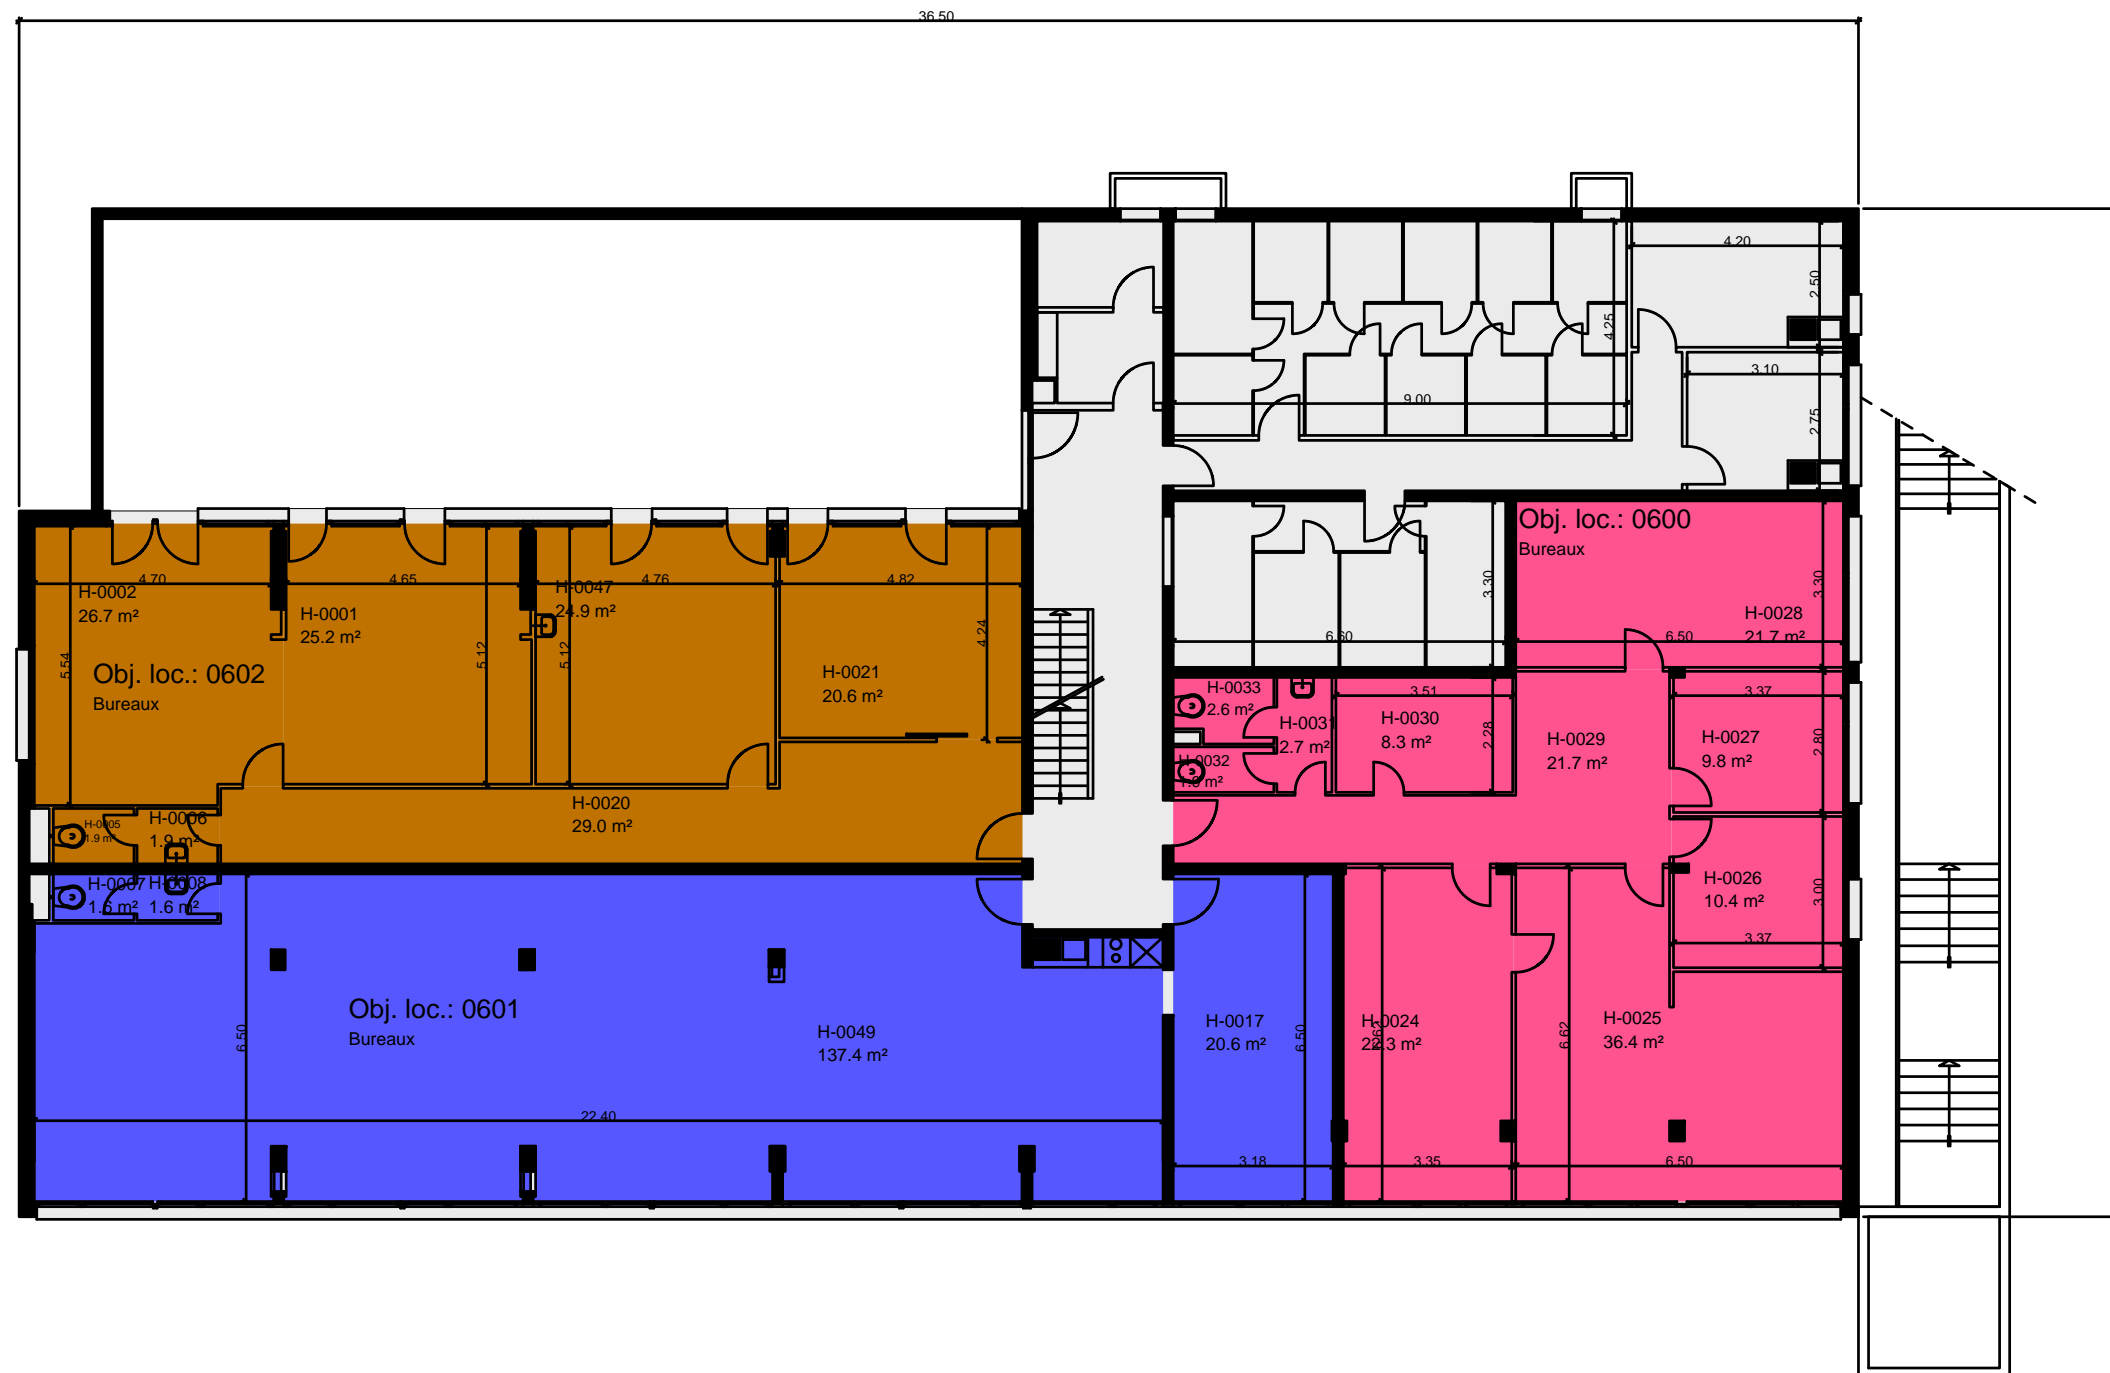

Plan locatif

Basler Leben AG

8350 - 08

Lausanne, Ch. du Devin 72

Entresol Rez-de-chaussée

Type d'utilisation: Bâtiment d'habitation/commercial

Dernière actualisation: 21.4.2010

Situation locative au: 1.7.2021

Obj. locatif (sans pp)		Surface m ²
■	0600	138
■	0601	161
■		130