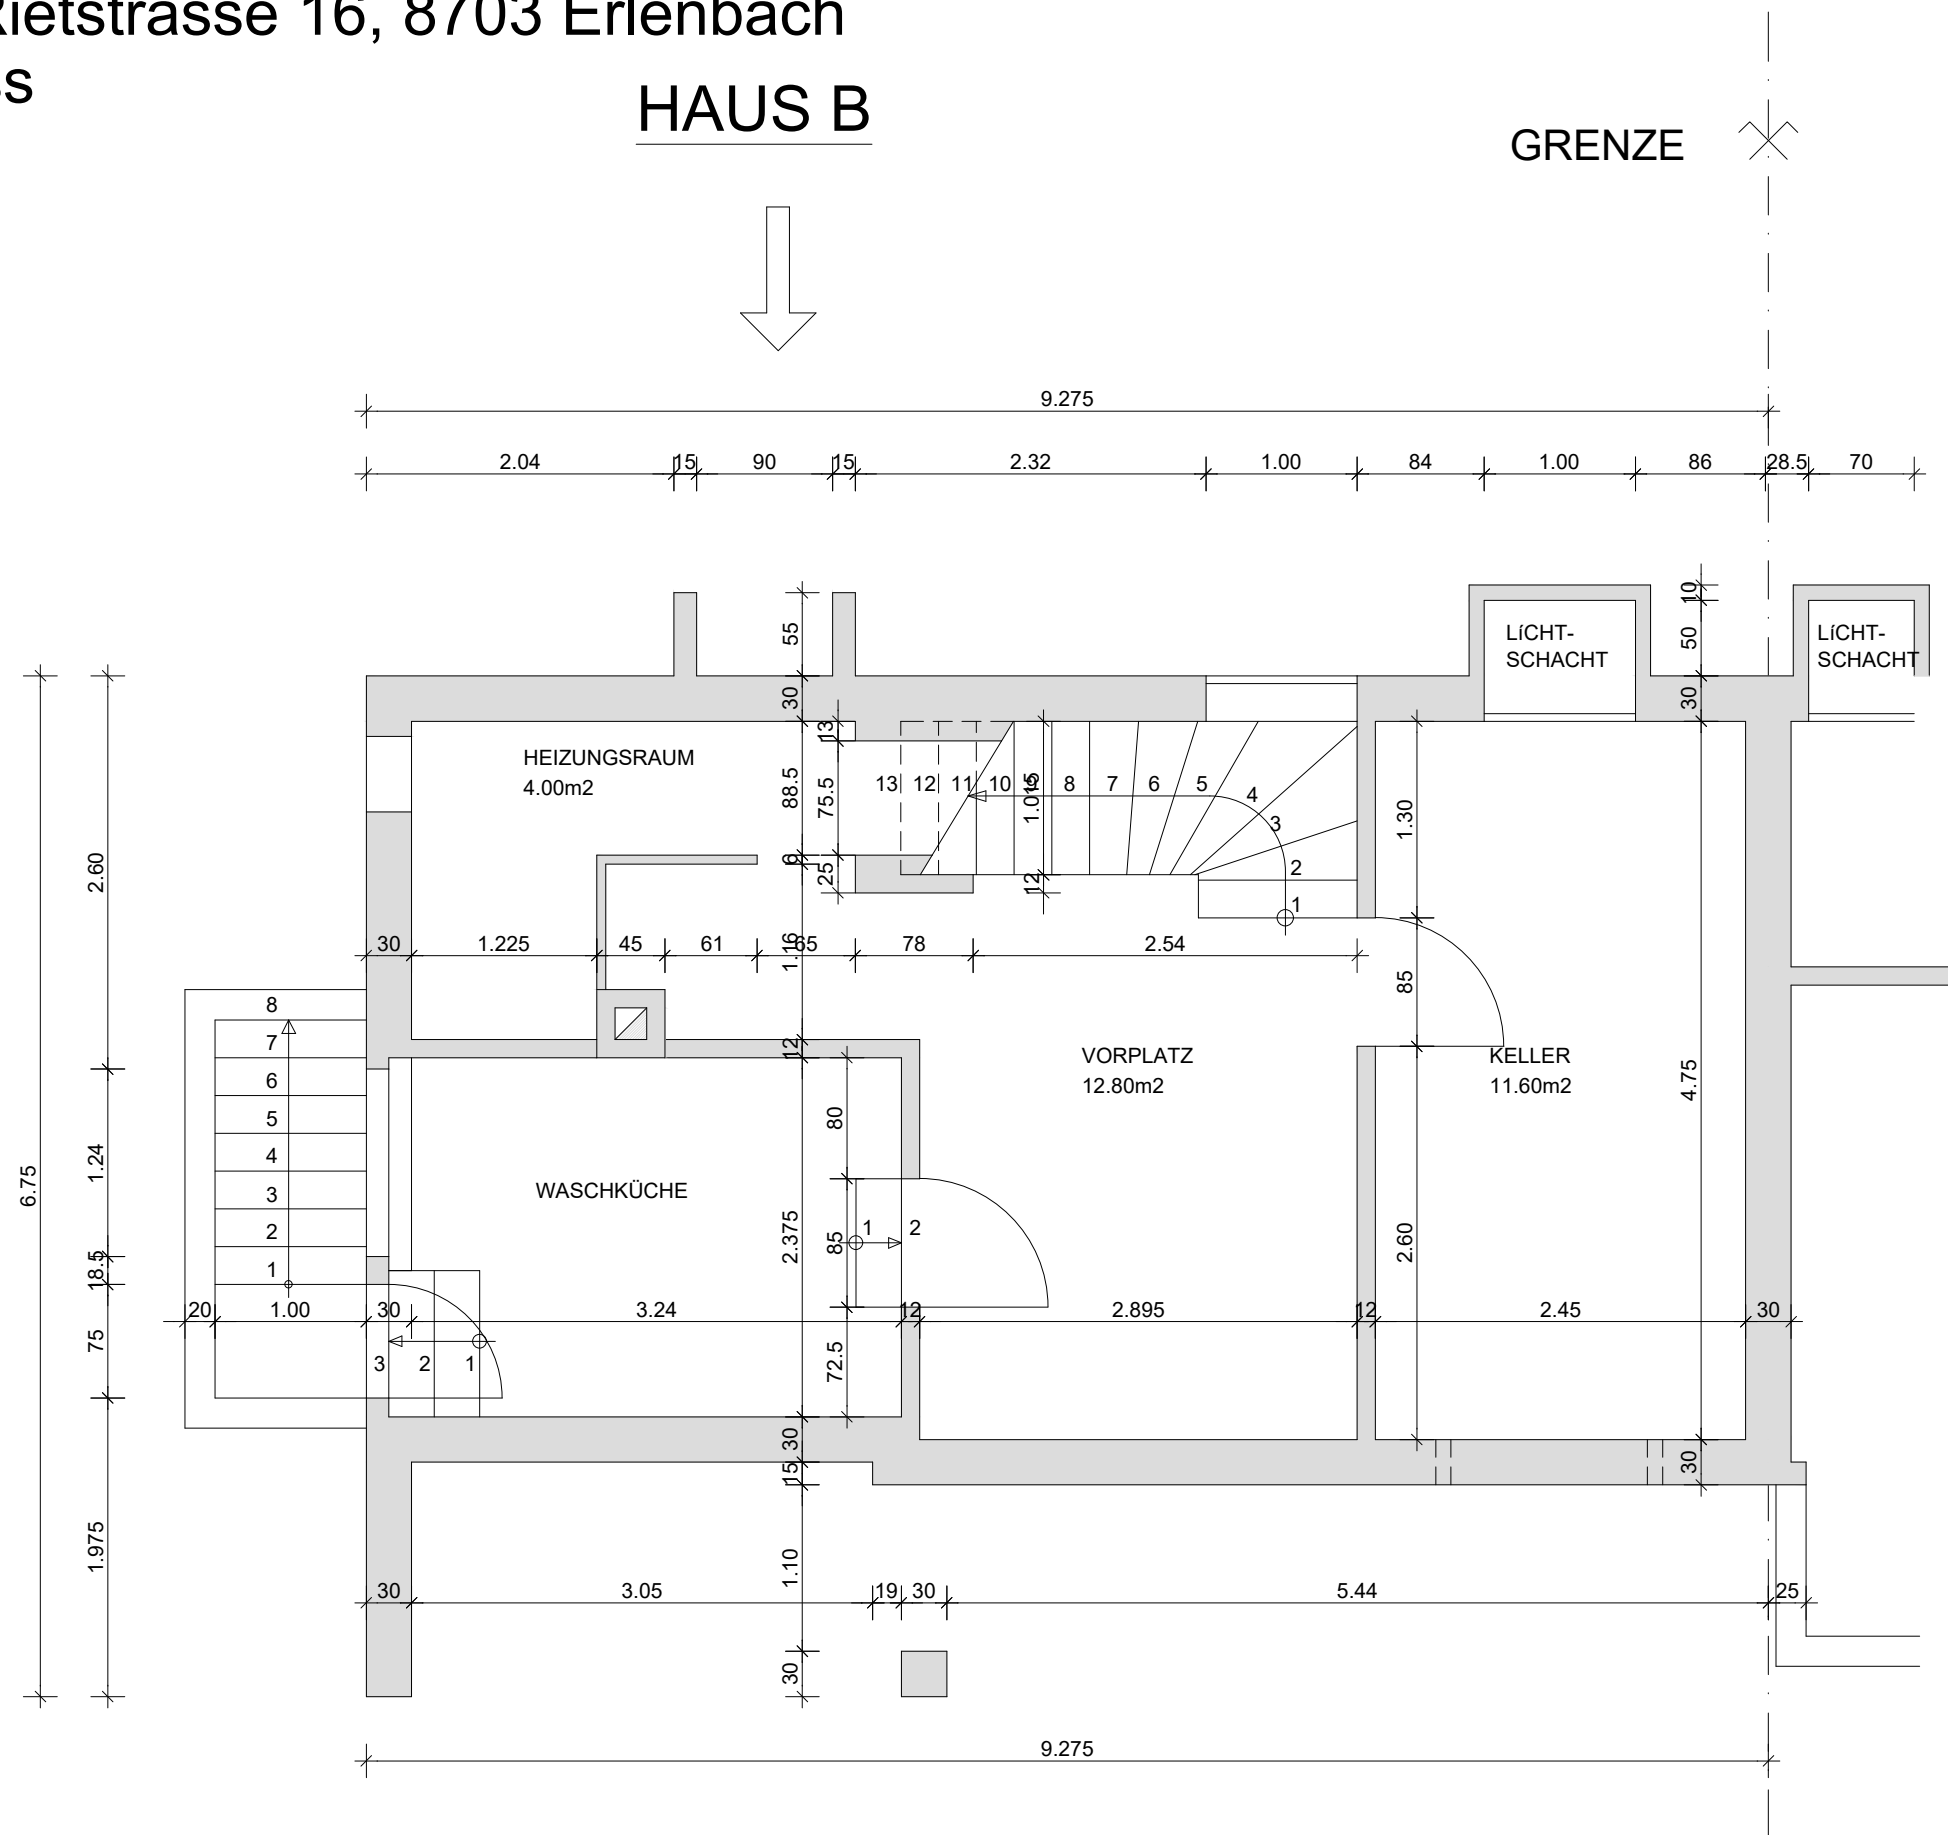

Reihenhaus Rietstrasse 16, 8703 Erlenbach Kellergeschoss

HAUS B

Massstab 1:50

GRENZE

Reihenhaus Rietstrasse 16, 8703 Erlenbach

Erdgeschoss

HAUS B

GRENZE

Massstab 1:50

Reihenhaus Rietstrasse 16, 8703 Erlenbach Obergeschoss

HAUS B

GRENZE

Massstab 1:50