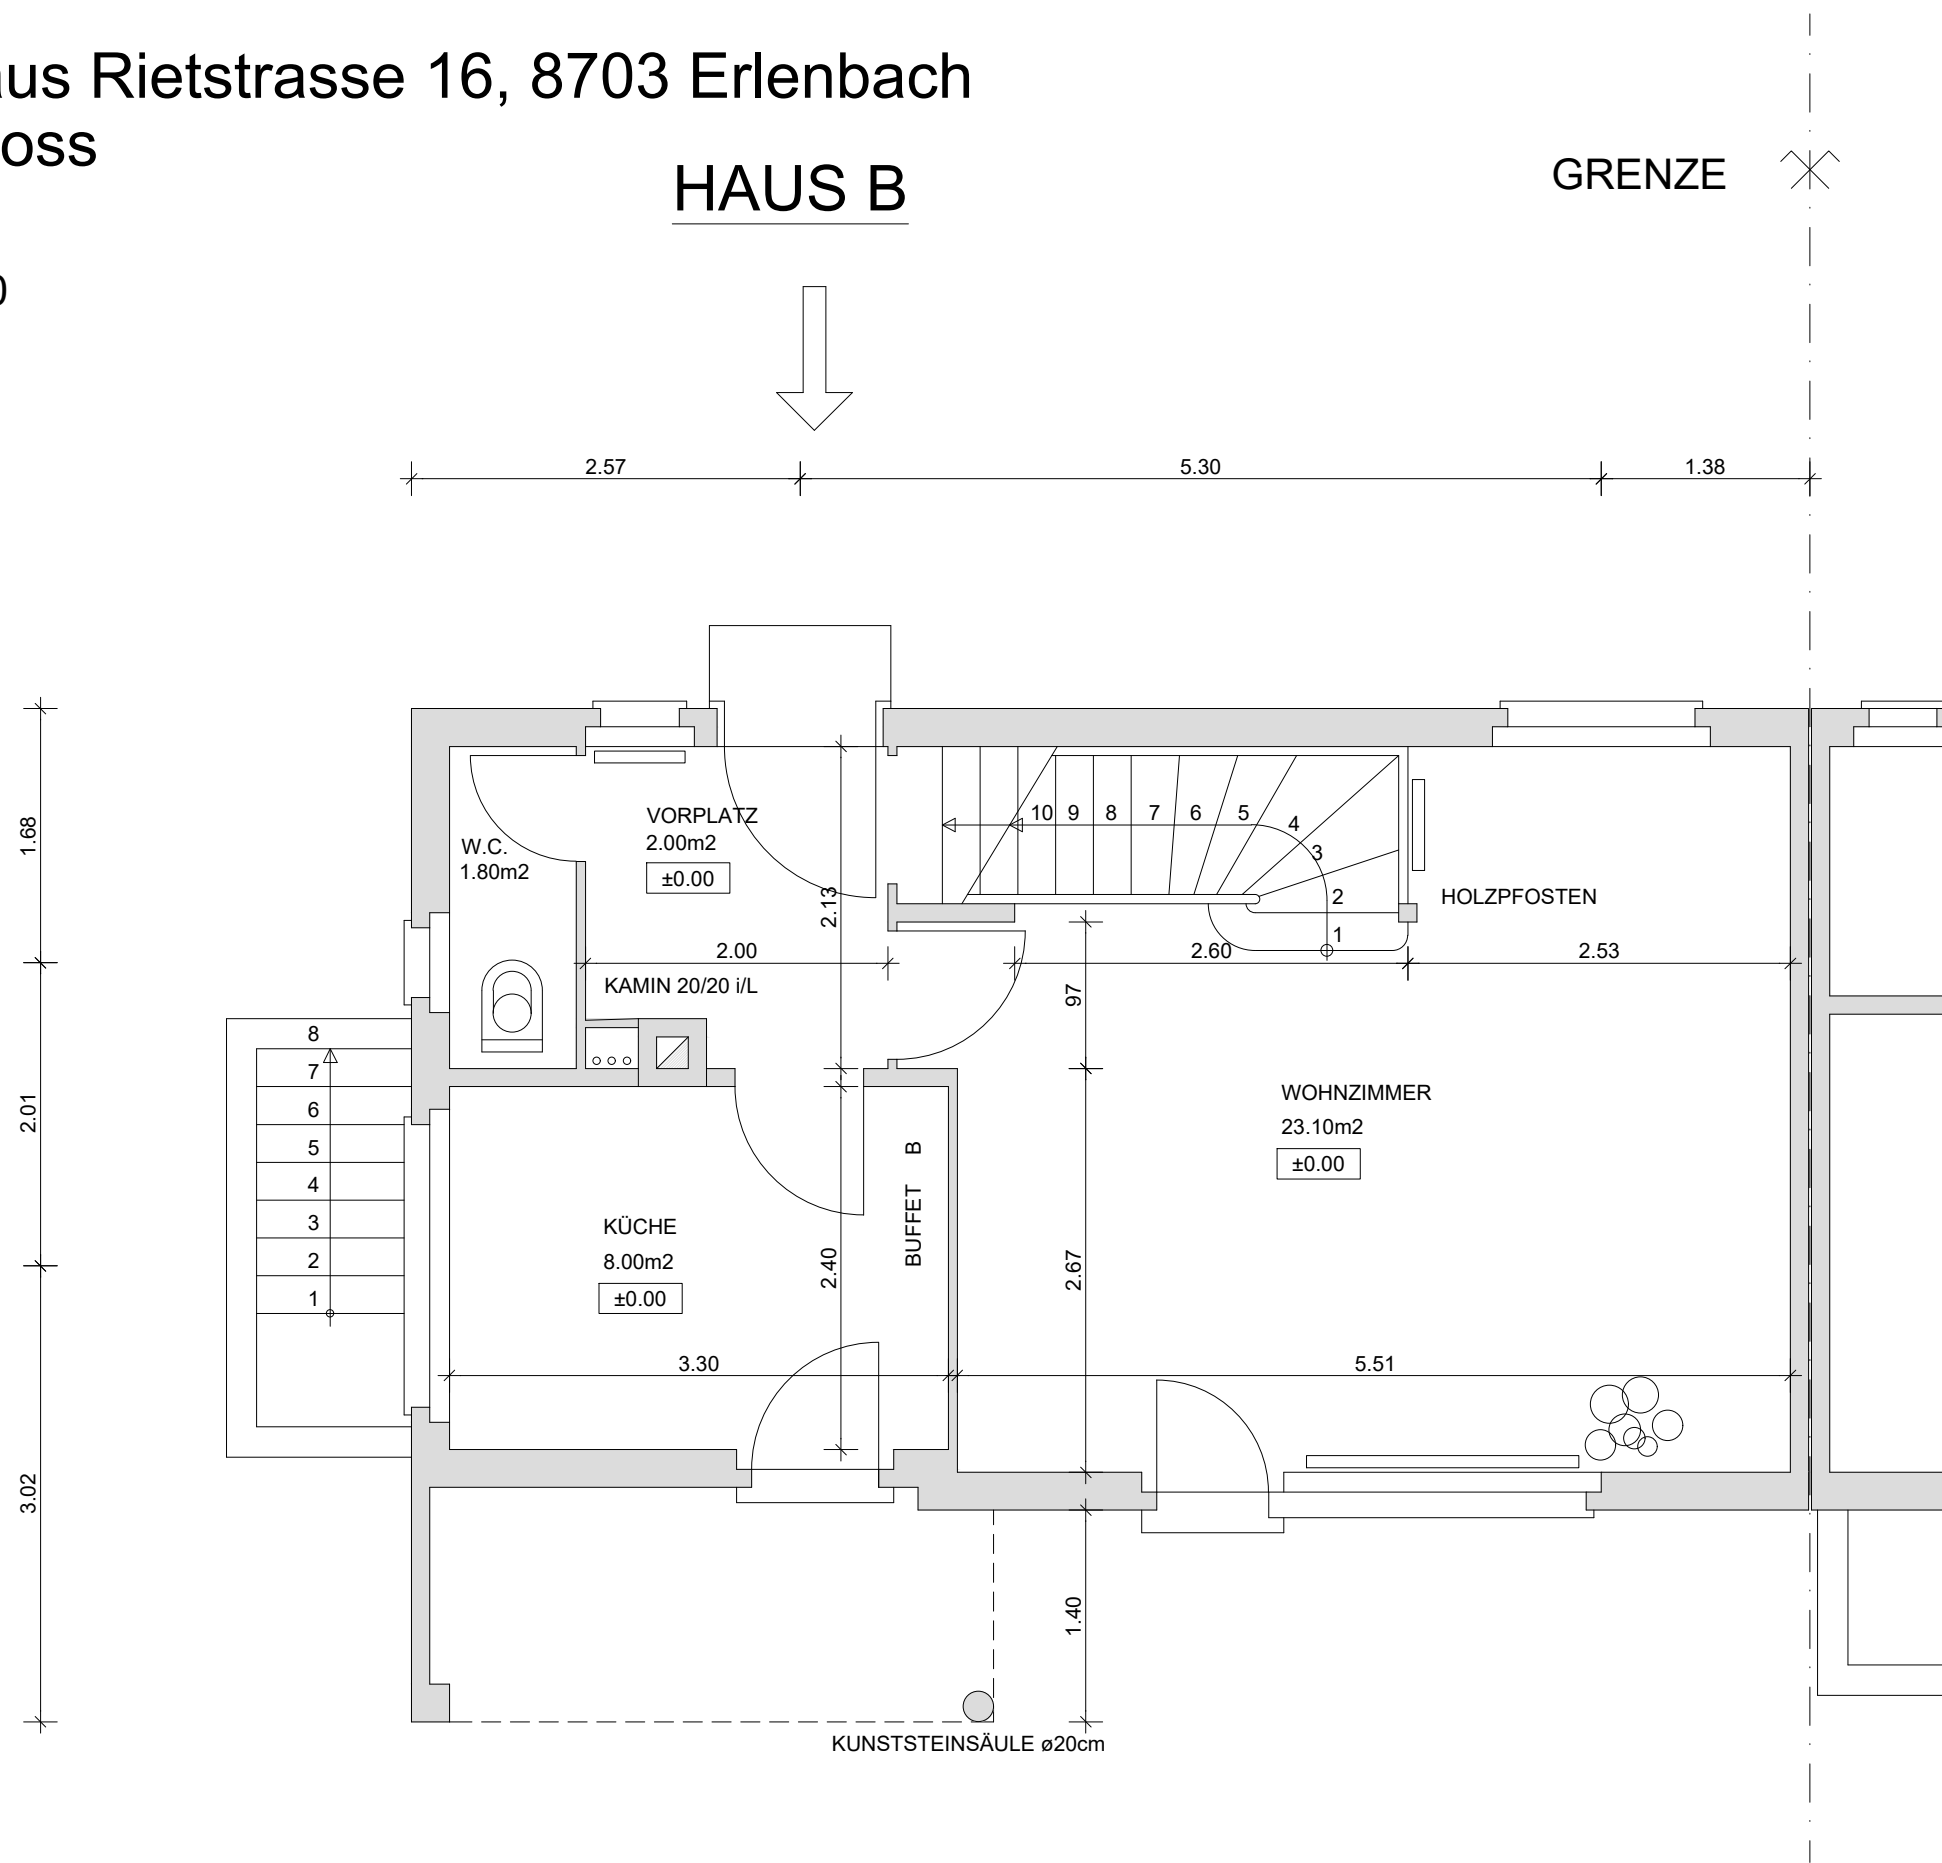

Reihenhaus Rietstrasse 16, 8703 Erlenbach Kellergeschoss

HAUS B

Massstab 1:50

GRENZE

Reihenhaus Rietstrasse 16, 8703 Erlenbach

Erdgeschoss

HAUS B

GRENZE

Massstab 1:50

Reihenhaus Rietstrasse 16, 8703 Erlenbach Obergeschoss

HAUS B

GRENZE

Massstab 1:50