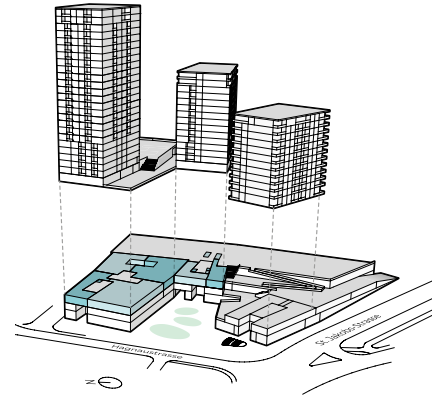

2. Obergeschoss

TA 2.10	Büro/Dienstleistung	688.0 m²
TA 2.20	Büro/Dienstleistung	698.0 m²
TA 2.30	Büro/Dienstleistung	547.0 m²
TA 2.40	Büro/Dienstleistung	355.0 m²
TA 2.101	Lager	8.0 m²
TB 2.10	Büro/Dienstleistung	225.0 m²
TB 2.20	Kindergarten	241.0 m²
TB 2.101	Lager	4.0 m²
TB 2.102	Lager	3.0 m²
TB 2.103	Lager	69.0 m²
TB 2.104	Lager	21.0 m²

0 2 10 m