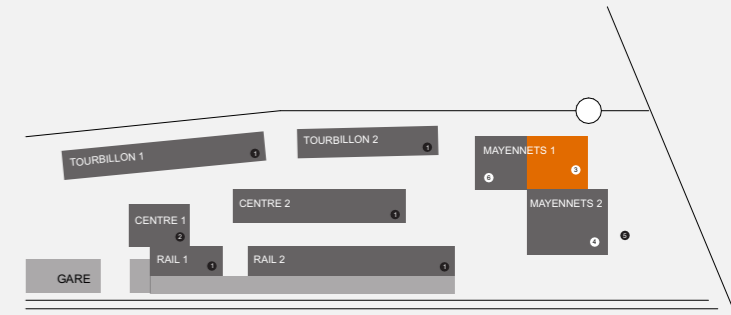

# COUR D'É GARE

- ① Surfaces commerciales en rez et logements en étages
- ② Surfaces commerciales en rez et bureaux en étages
- ③ Bureaux en étages 2 et 3 et commerces en étages 4 et 5
- ④ Salle de concert en rez et bureaux en étages
- ⑤ Entrée parking véhicules
- ⑥ Hôtel

## M1 Commerce (RETAIL) 2

Surface: 640.05 m²

## 5ème étage

Pour plus d'informations: