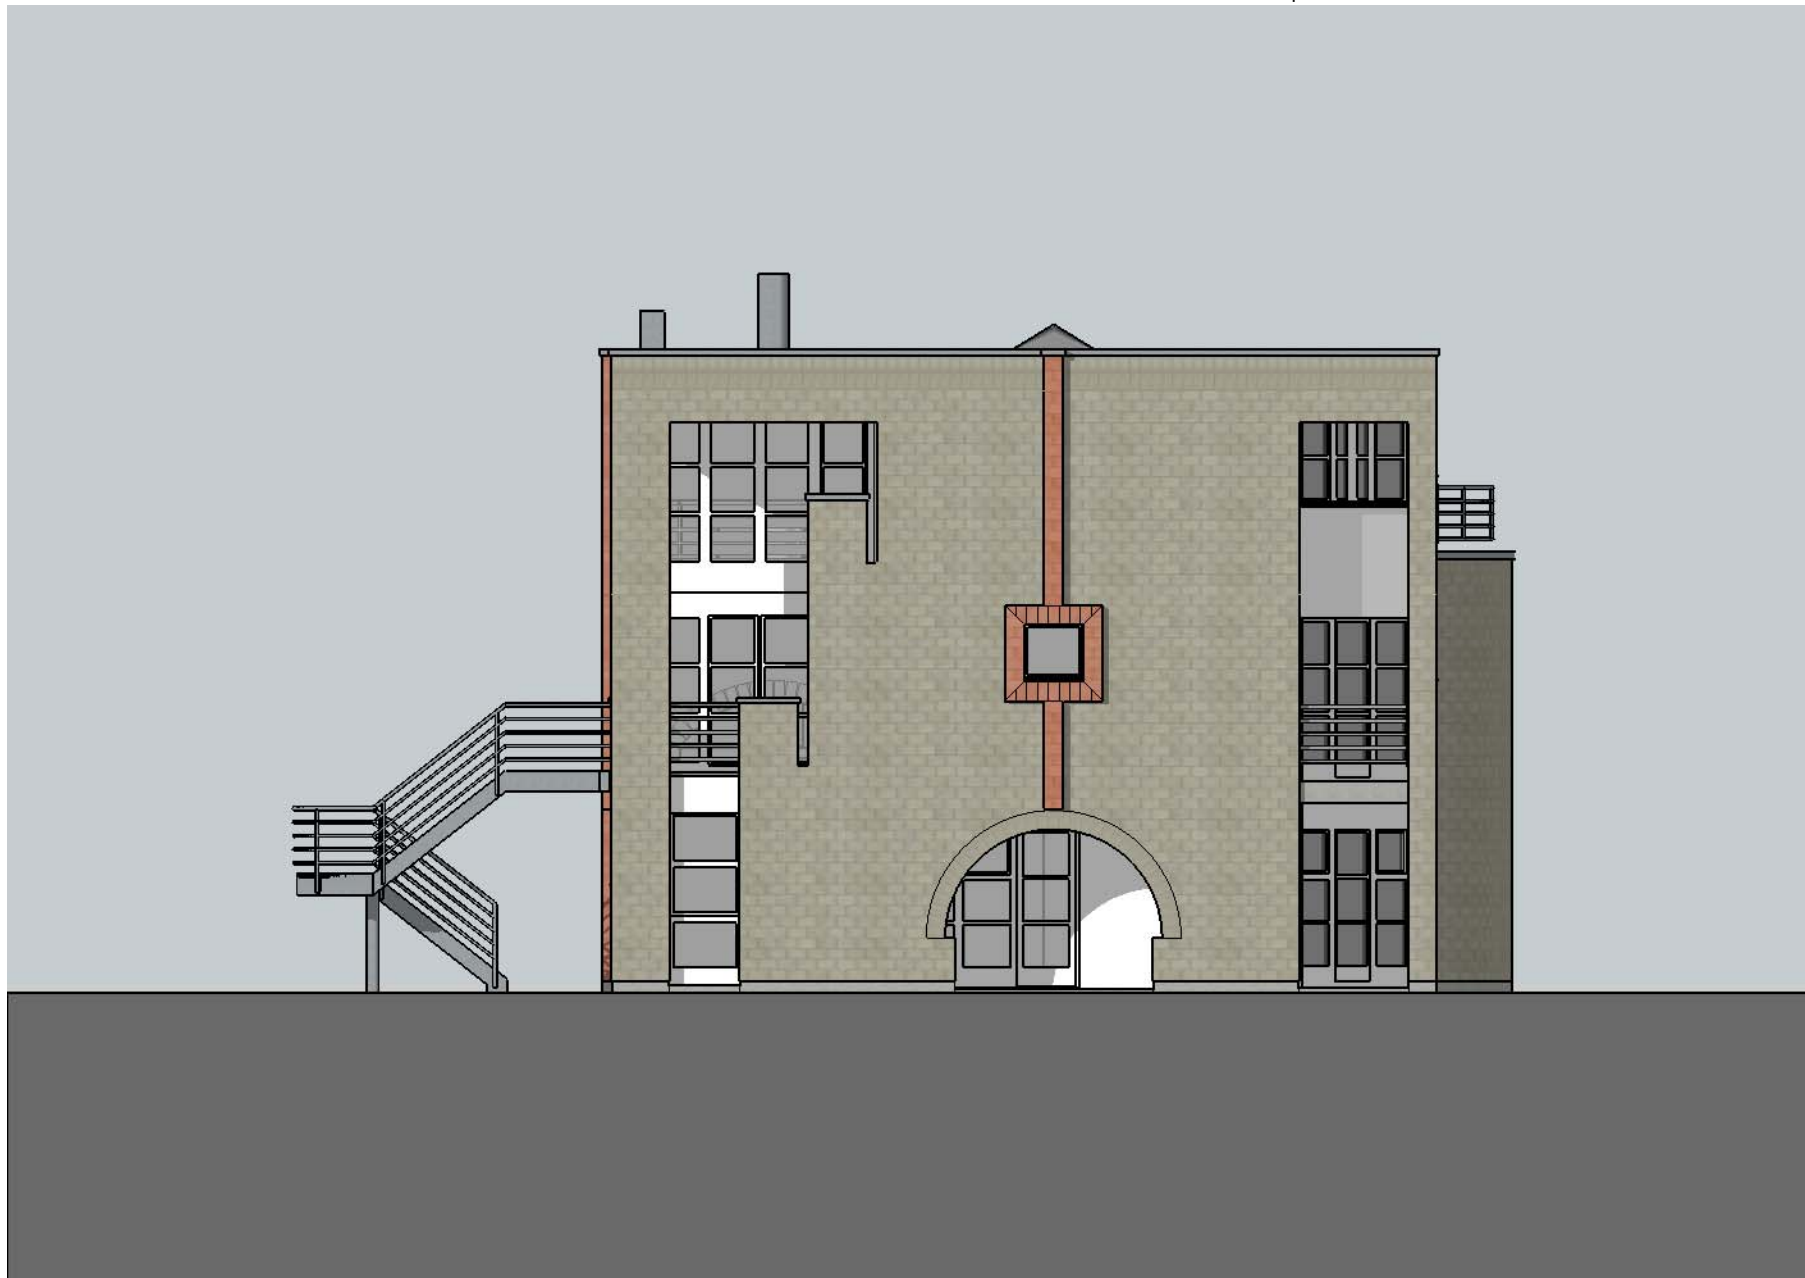

Casa Bernasconi à Bévilard - Façade Sud Ech. 1:100

P.-G. Bernasconi Architecte HES/UTS - Boqueran 2 - 2735 Bévilard - 079651 85 47 - 30.10.23