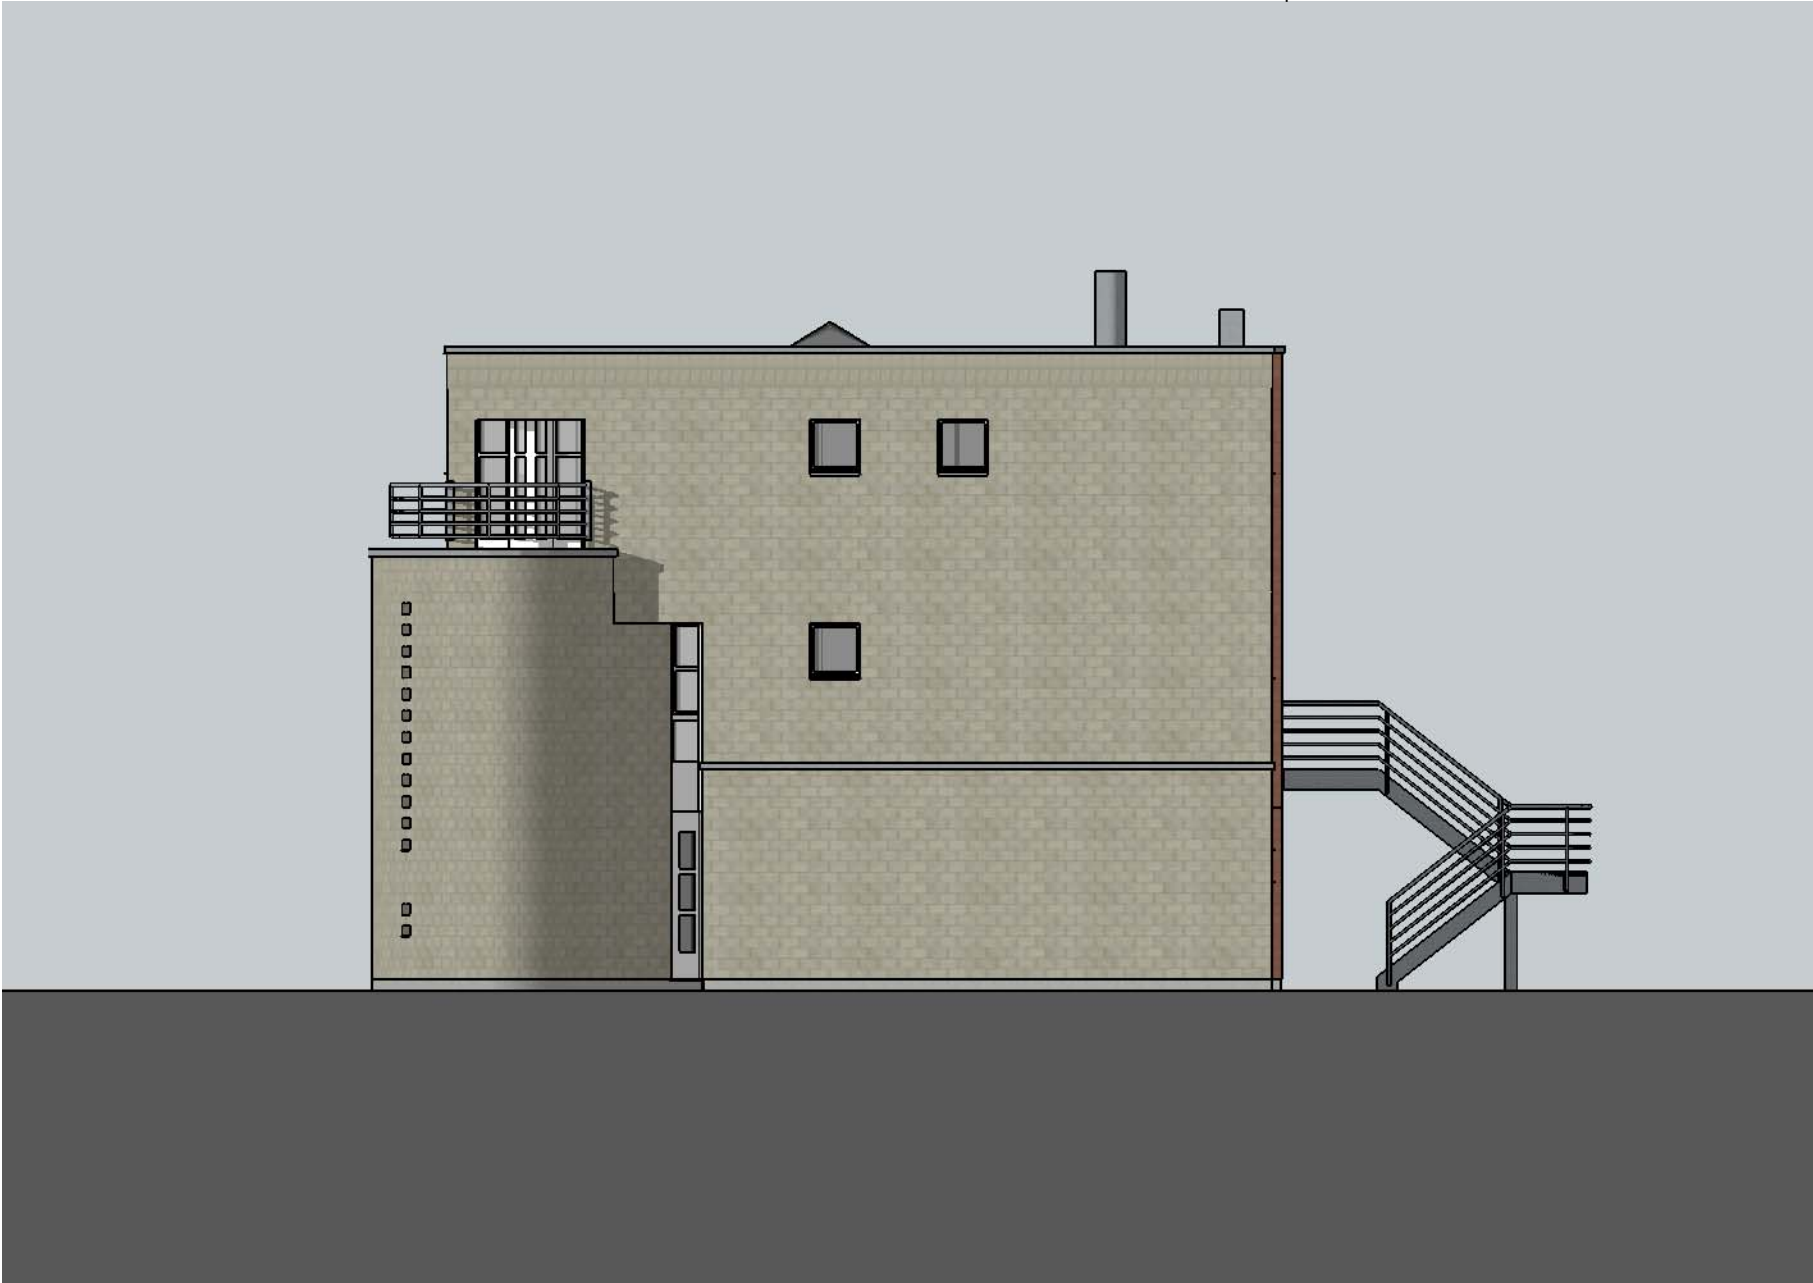

Casa Bernasconi à Bévilard - Façade Nord Ech. 1:100

P.-G. Bernasconi Architecte HES/UTS - Boqueran 2 - 2735 Bévilard - 079651 85 47 - 30.10.23