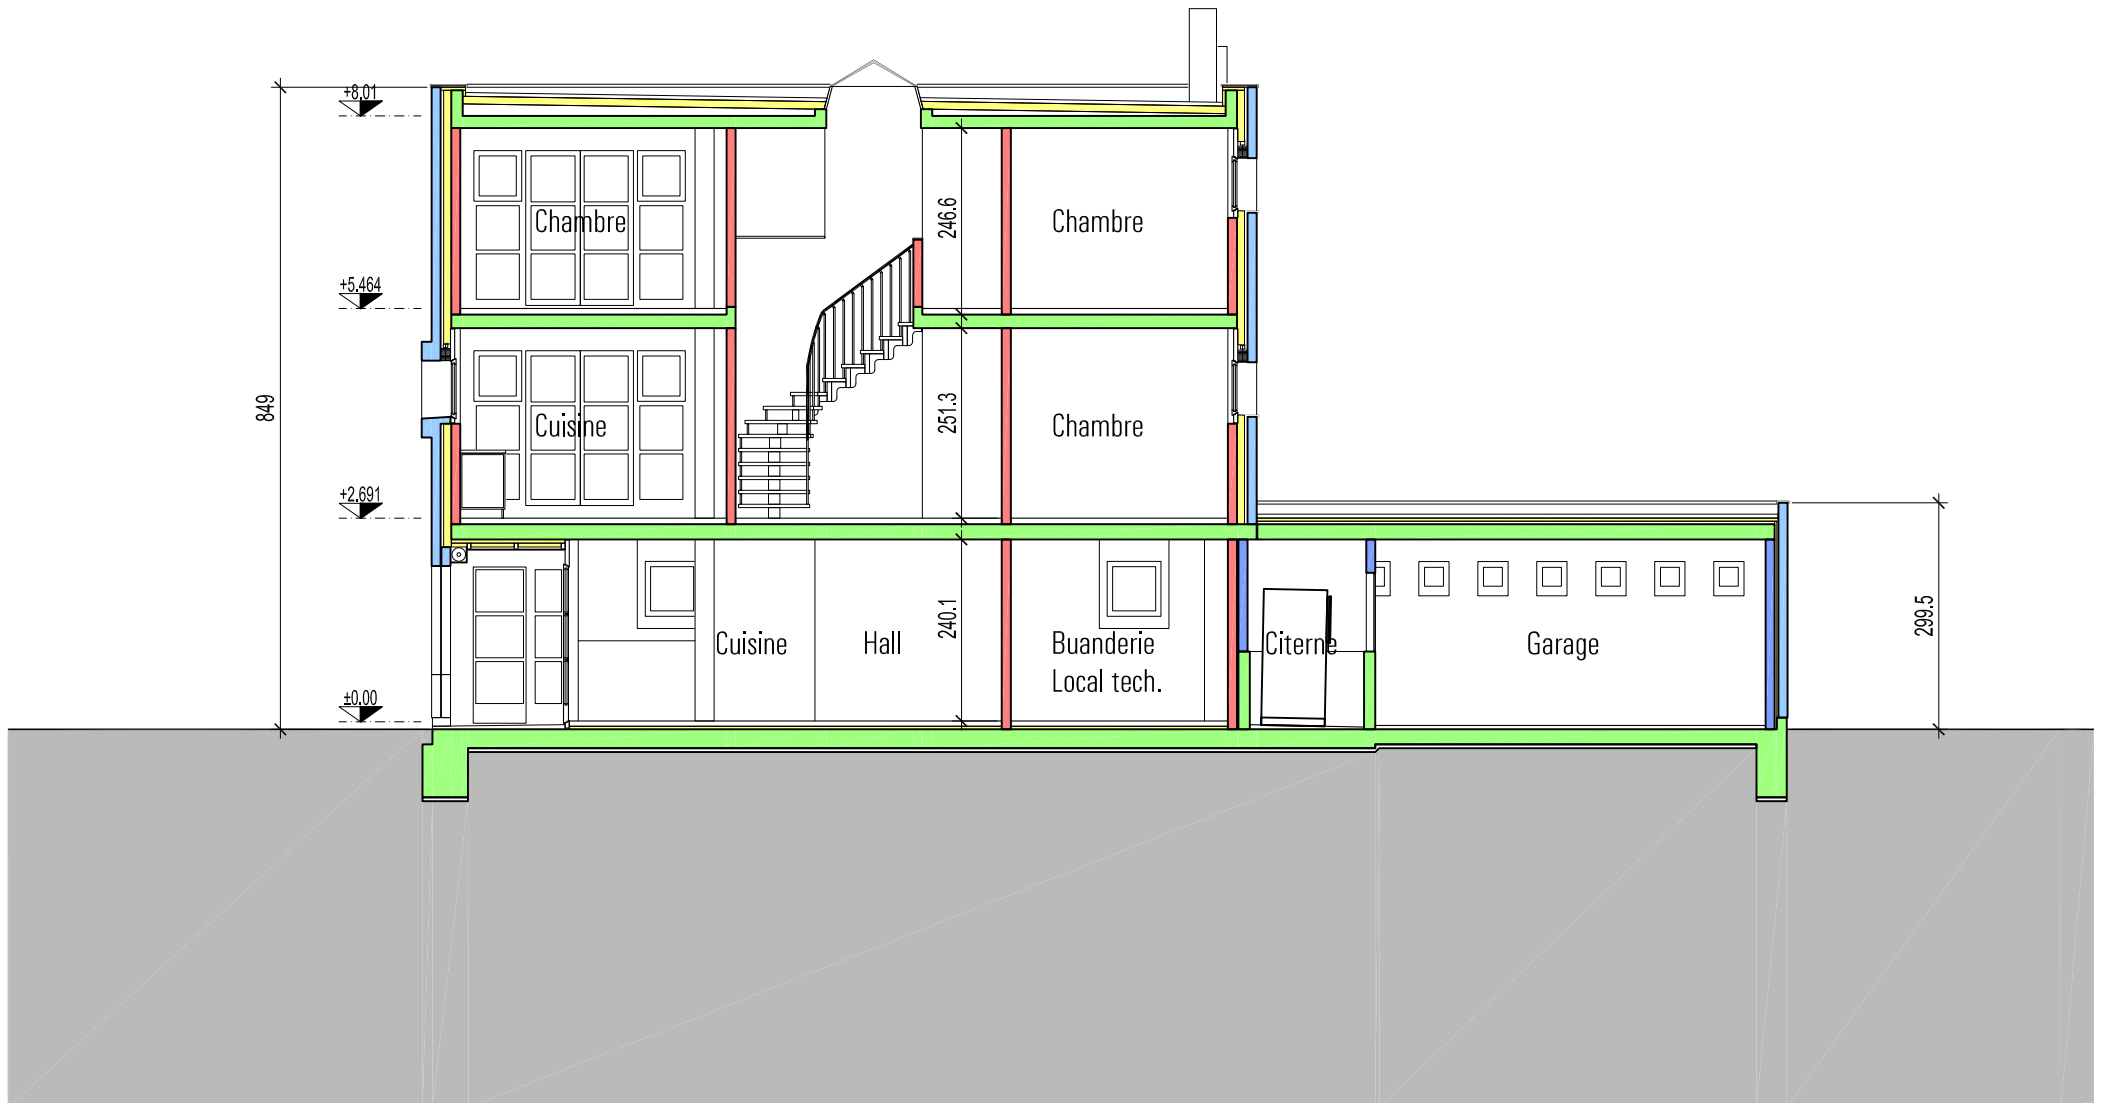

Casa Bernasconi à Bévillard - Coupe Ech. 1:100

P.-G. Bernasconi Architecte HES/UTS - Boqueran 2 - 2735 Bévillard - 079 651 85 47 - 30.10.23