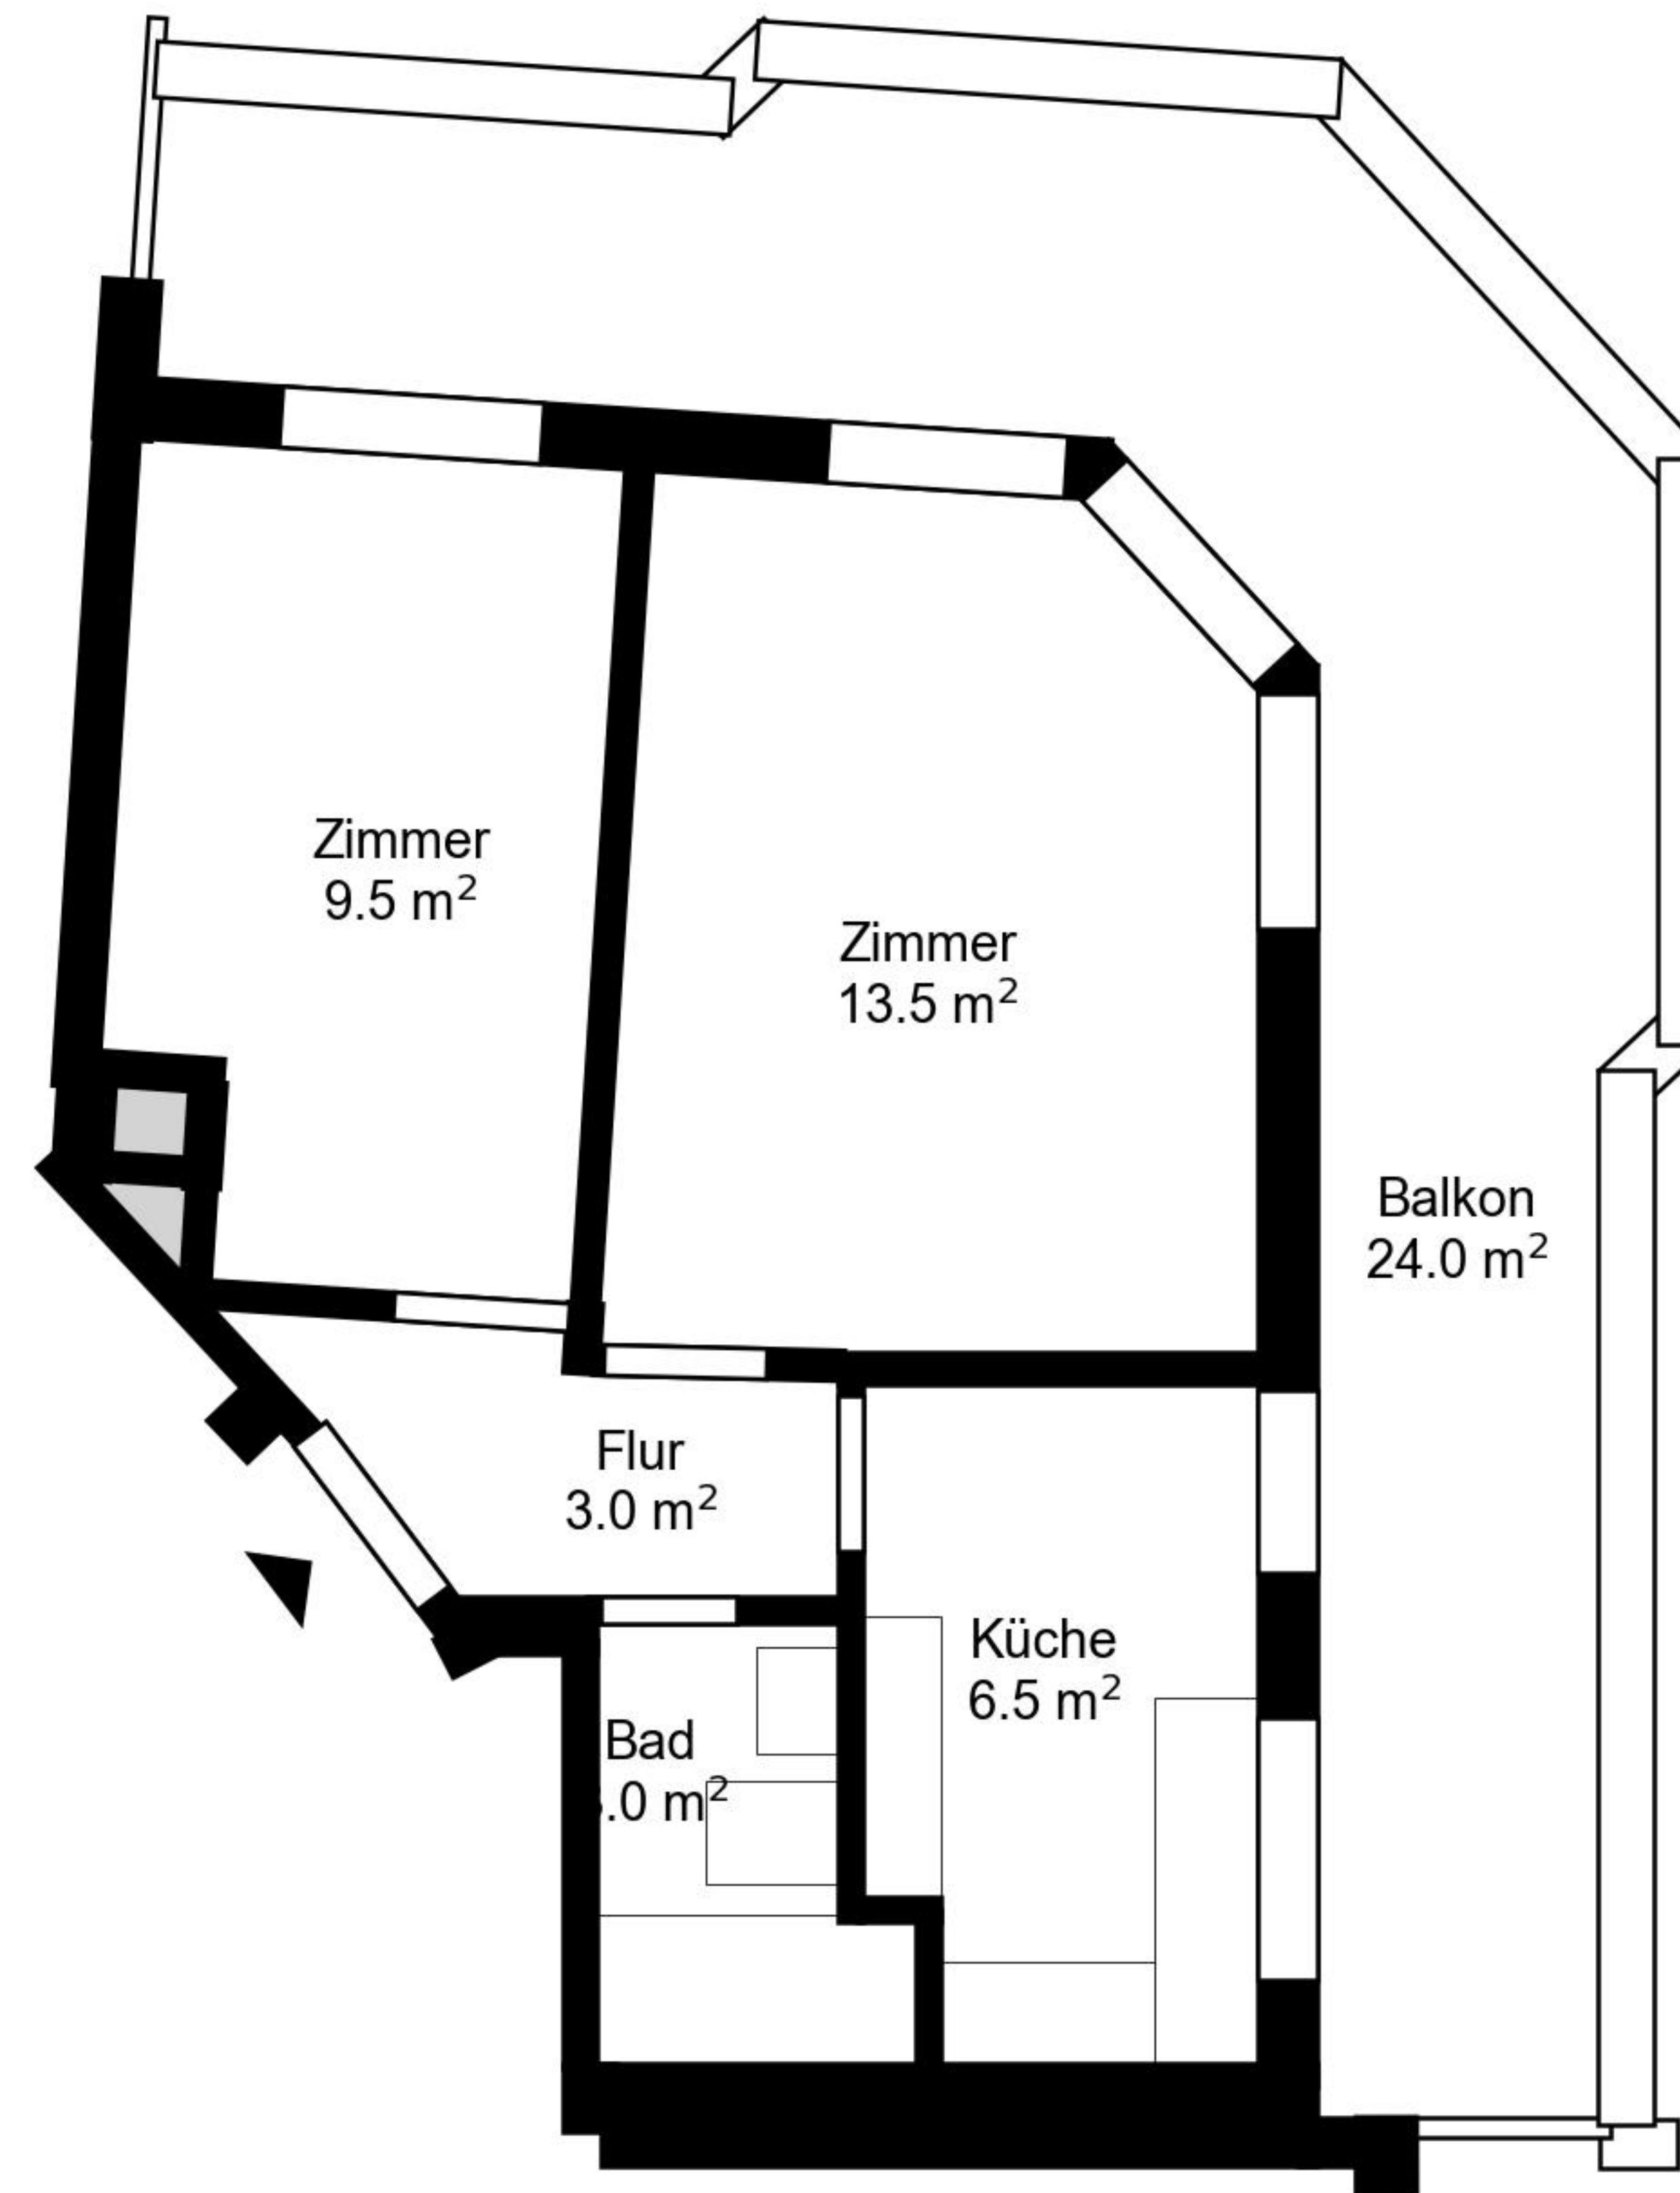

Grundriss

Adresse Chemin du Parc 12, Biel/Bienne
Zimmer 2

Wohnfläche 36 m²
Geschoss 5. Obergeschoss

Angaben ohne Gewähr. Änderungen
bleiben vorbehalten.

livit