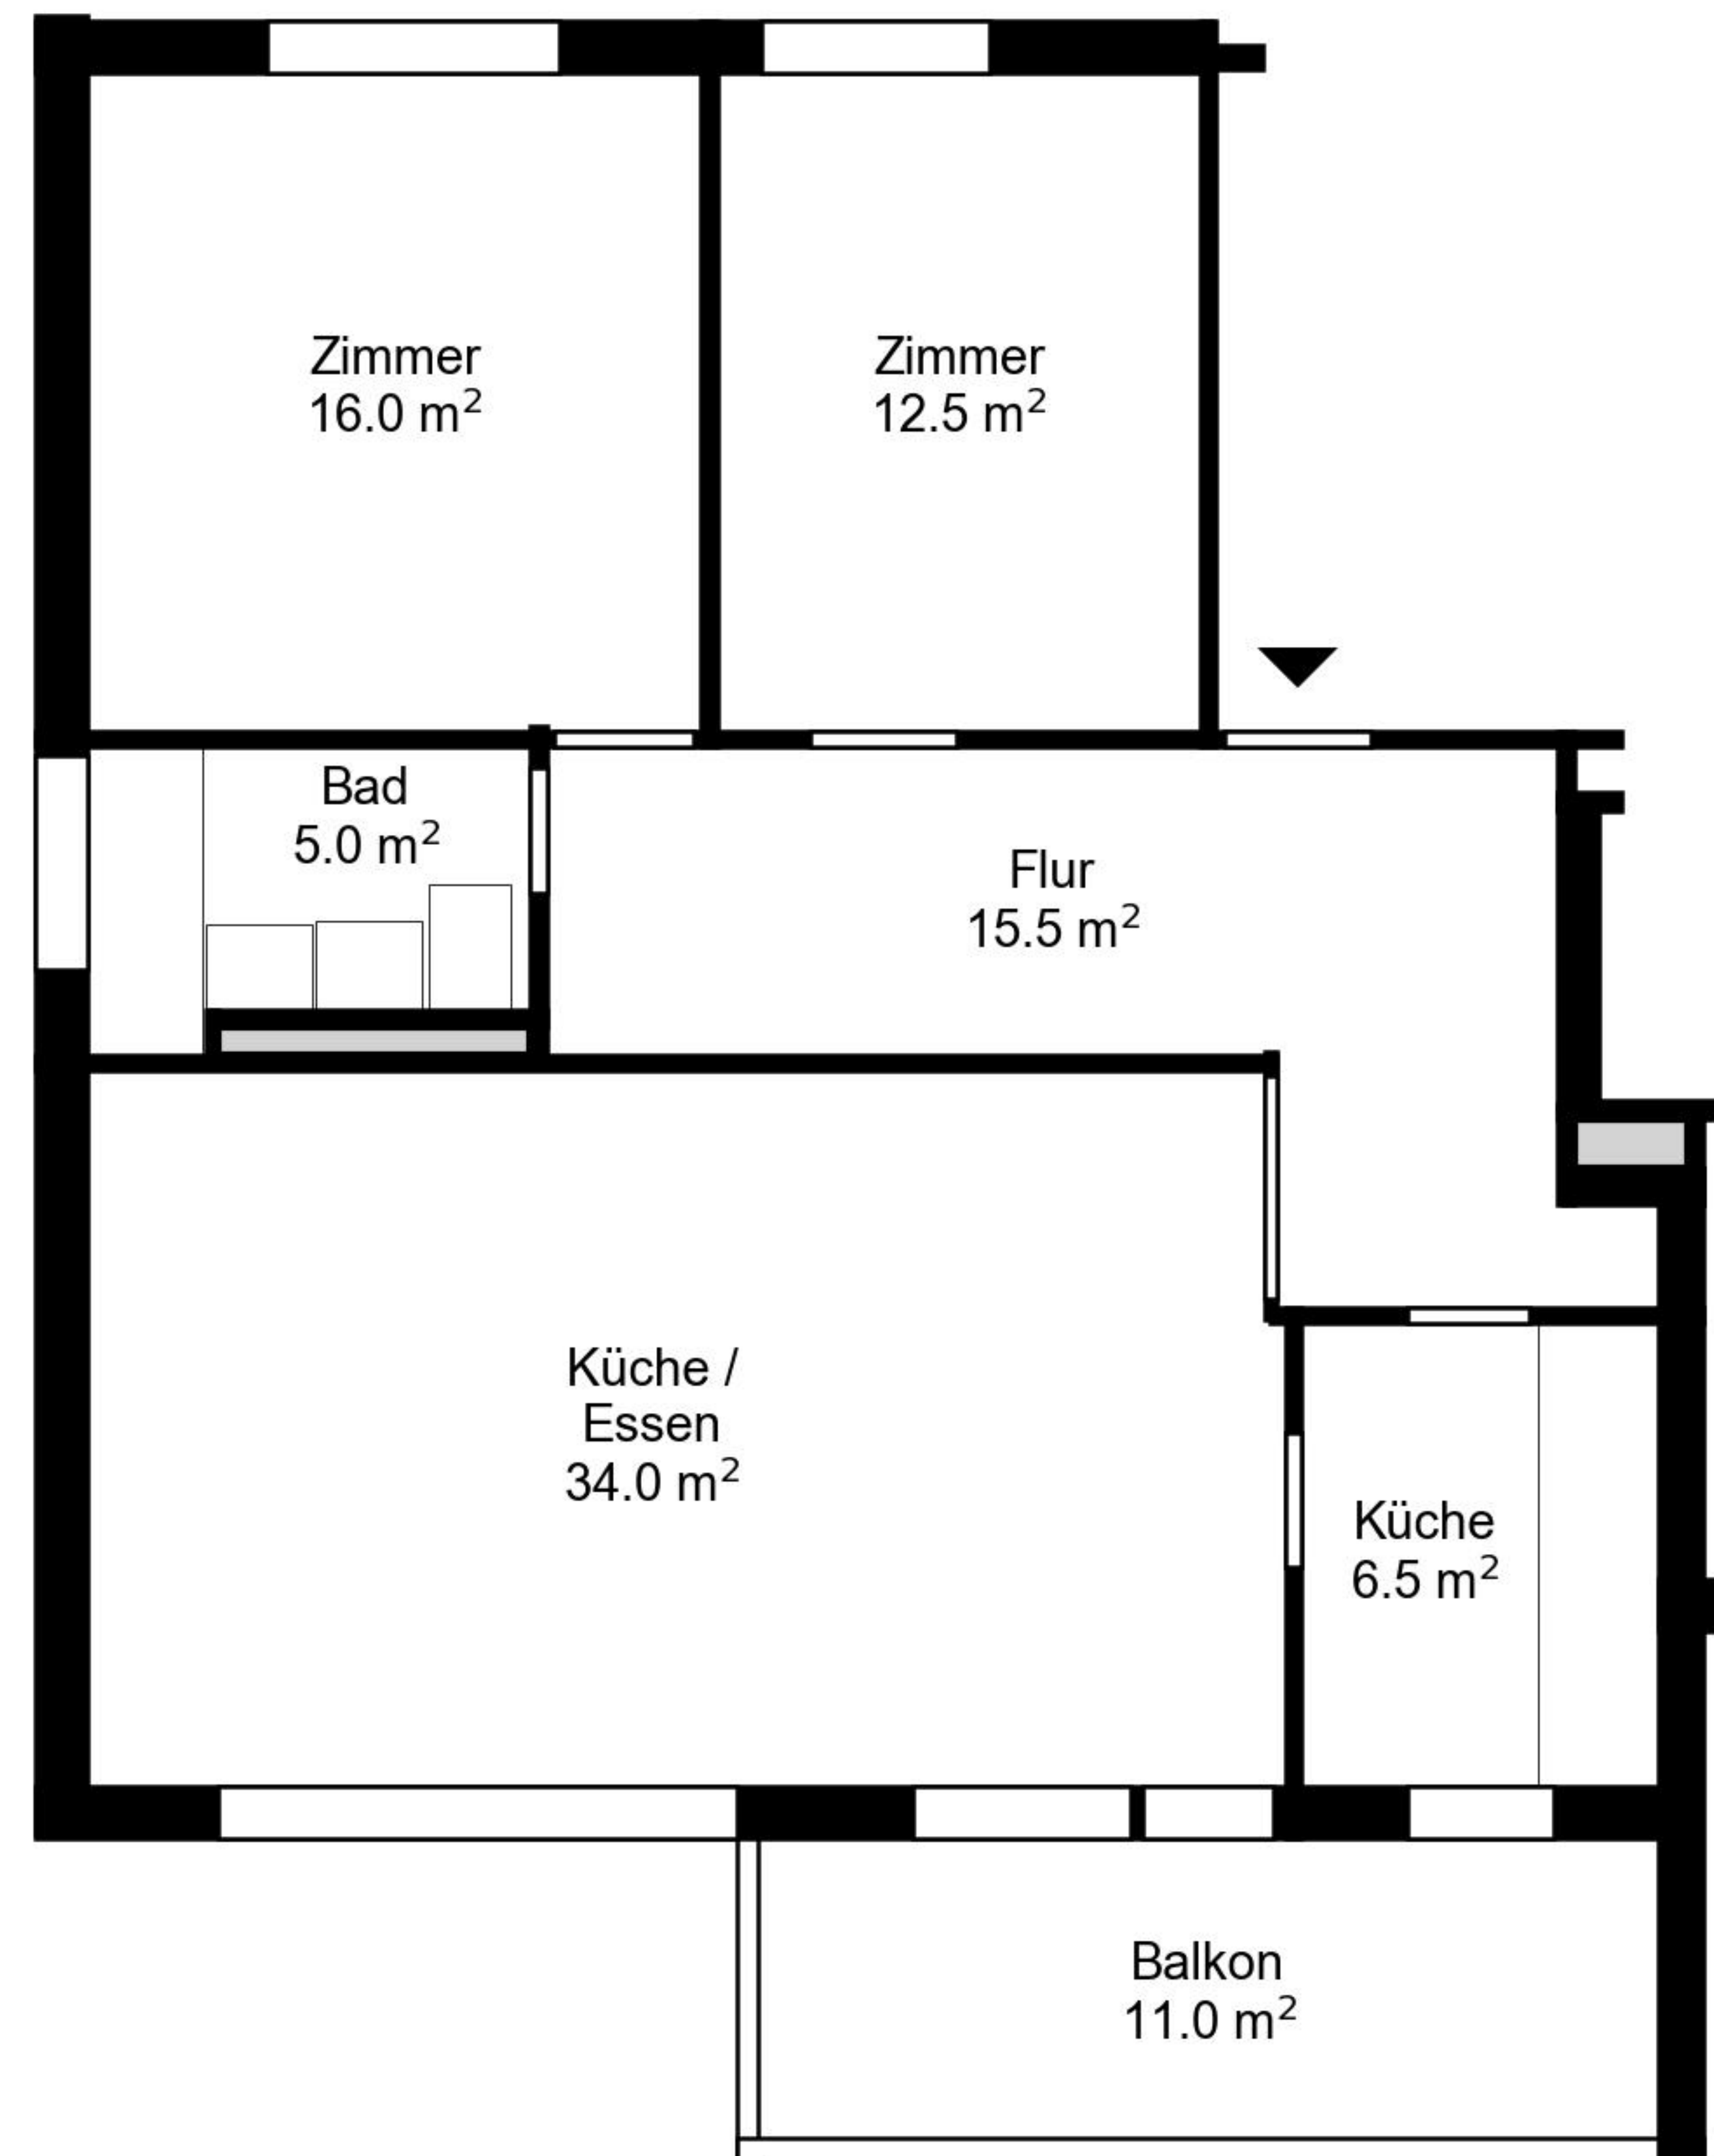

Grundriss

Adresse Haldenstrasse 18, 20, Nussbaumen b. Baden
Zimmer 3.5
Wohnfläche 90 m²
Geschoss 3. Obergeschoss

Angaben ohne Gewähr. Änderungen bleiben vorbehalten.