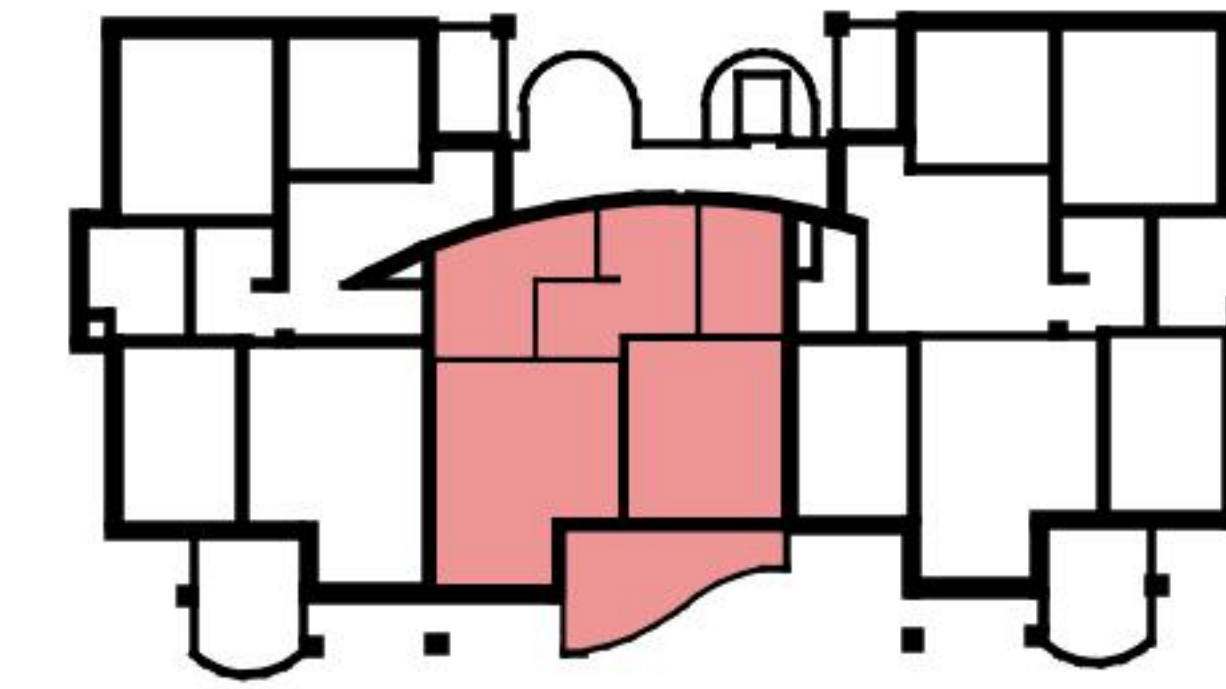

Grundriss

Adresse Freiestrasse 58, Grenchen
Zimmer 2.5

Wohnfläche 54 m²
Geschoss Erdgeschoss

Angaben ohne Gewähr. Änderungen
bleiben vorbehalten.