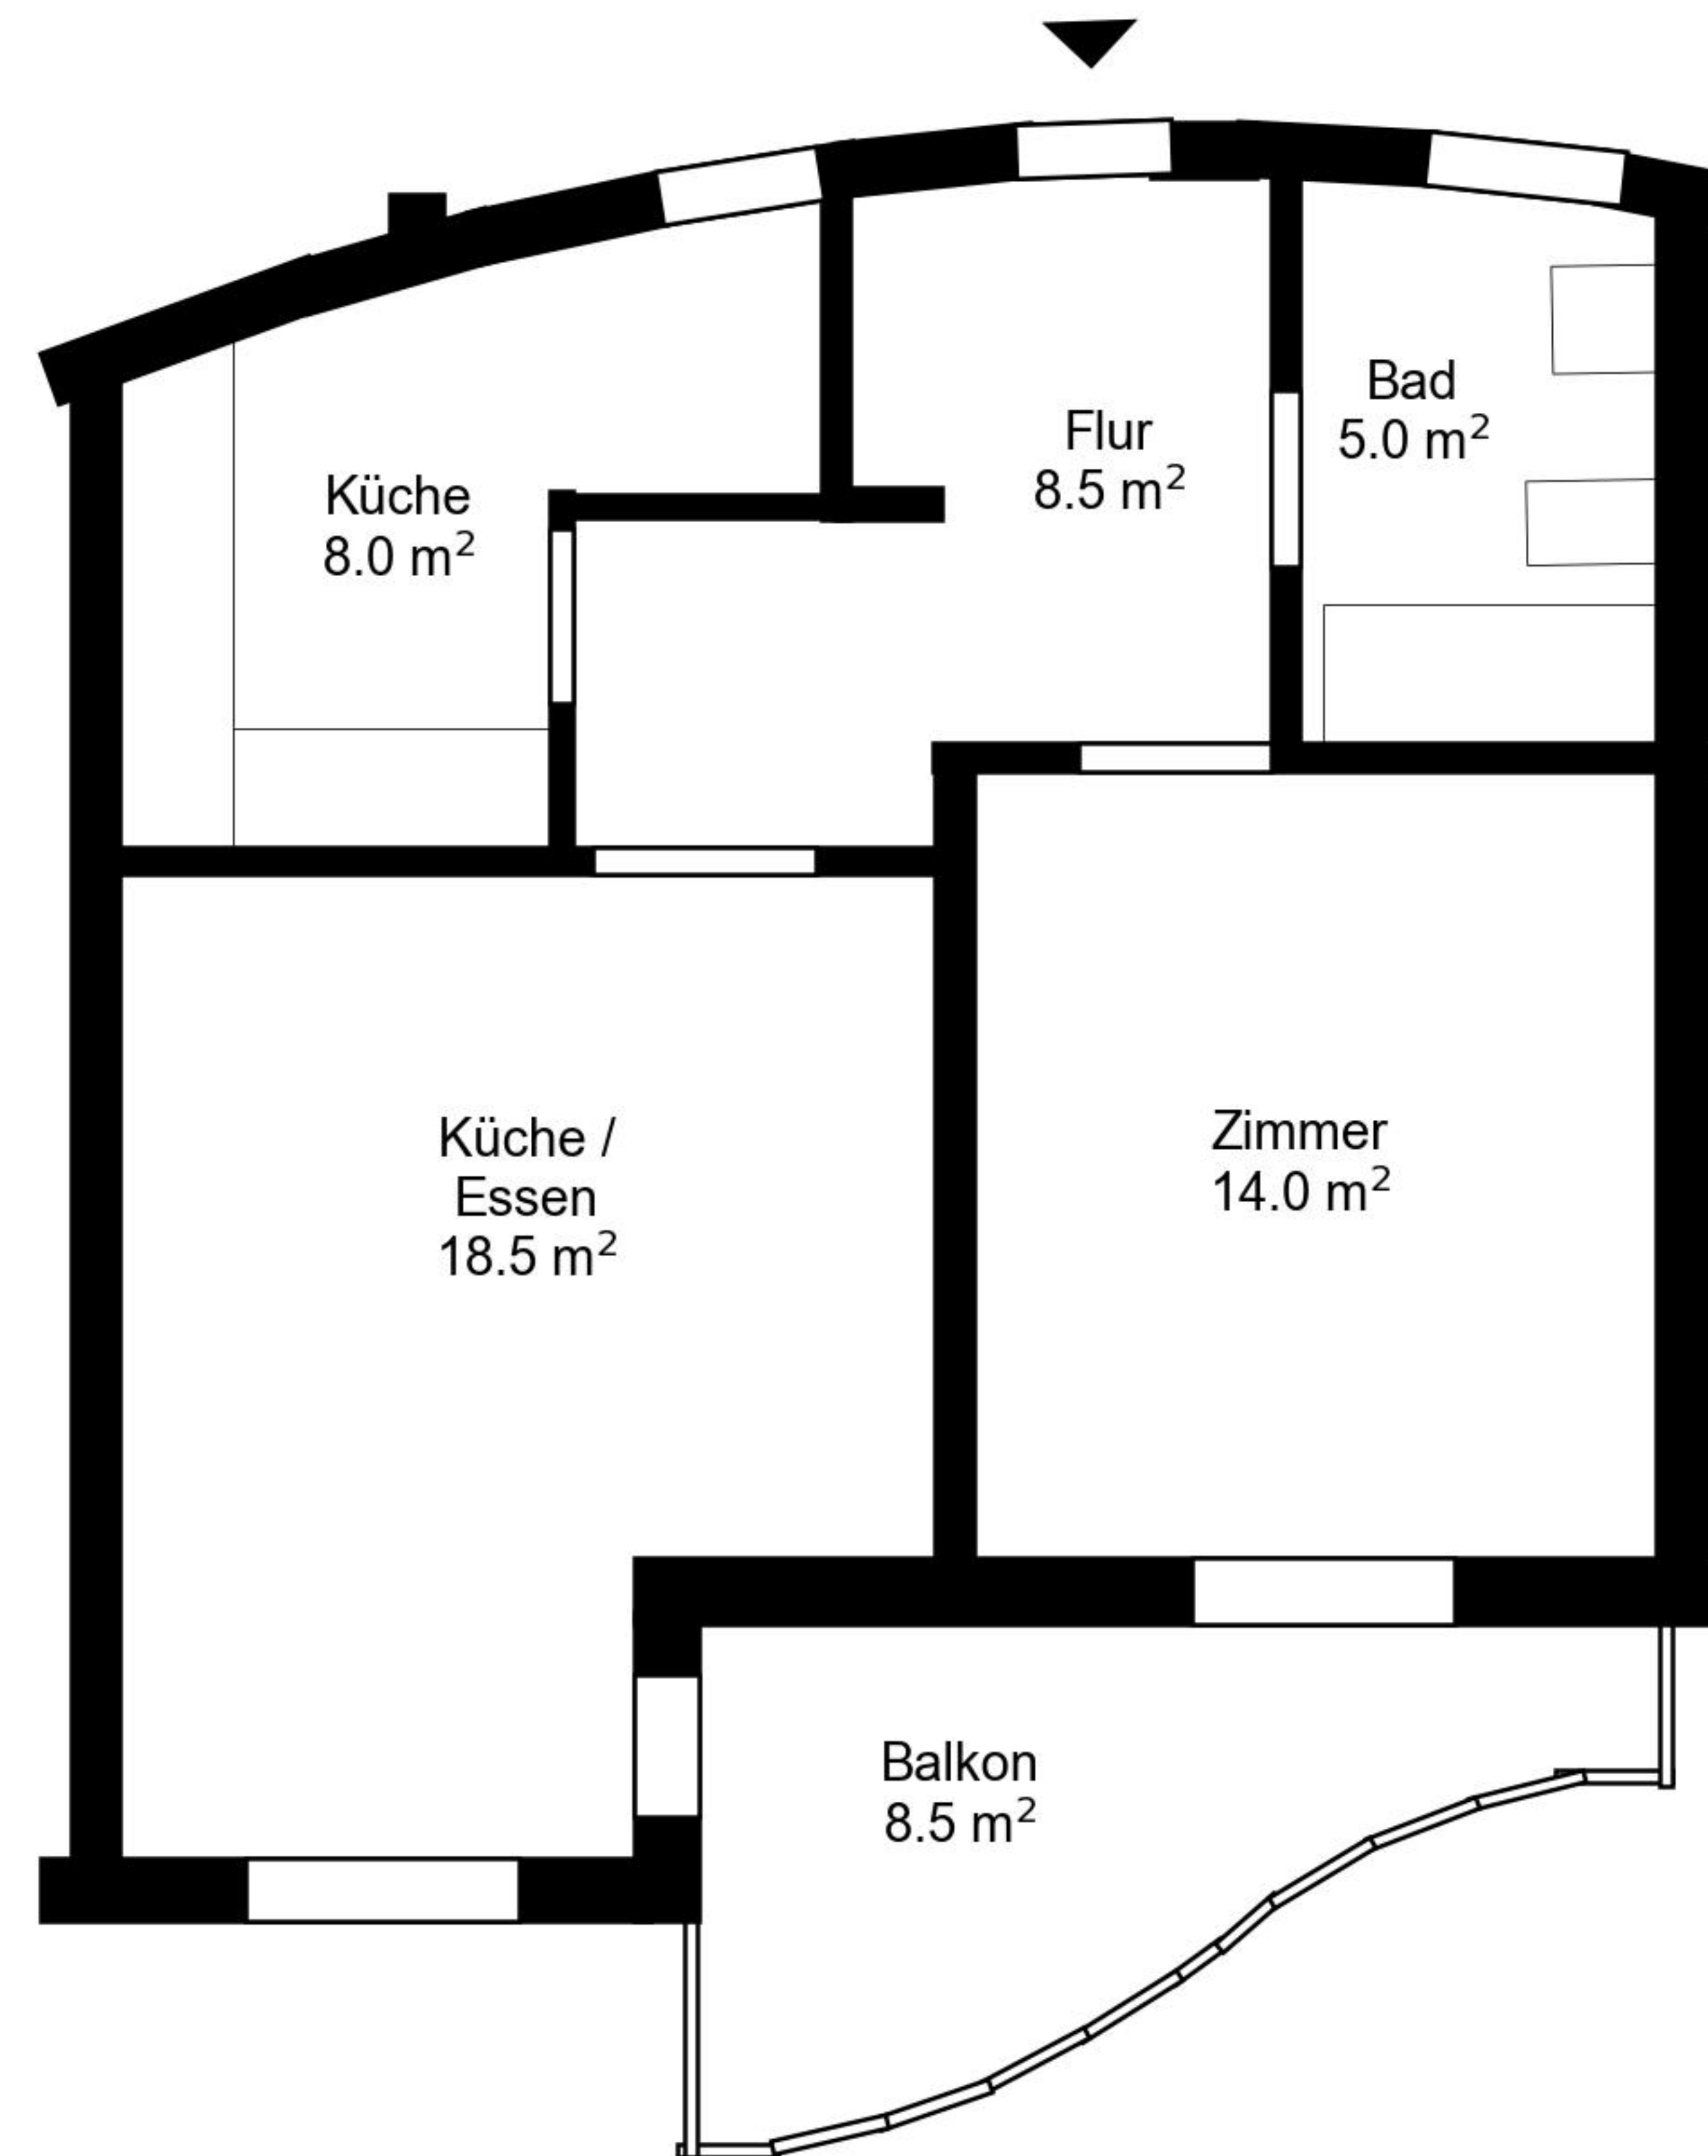

Grundriss

Adresse Freiestrasse 58, Grenchen
Zimmer 2.5

Wohnfläche 54 m²
Geschoss Erdgeschoss

Angaben ohne Gewähr. Änderungen
bleiben vorbehalten.