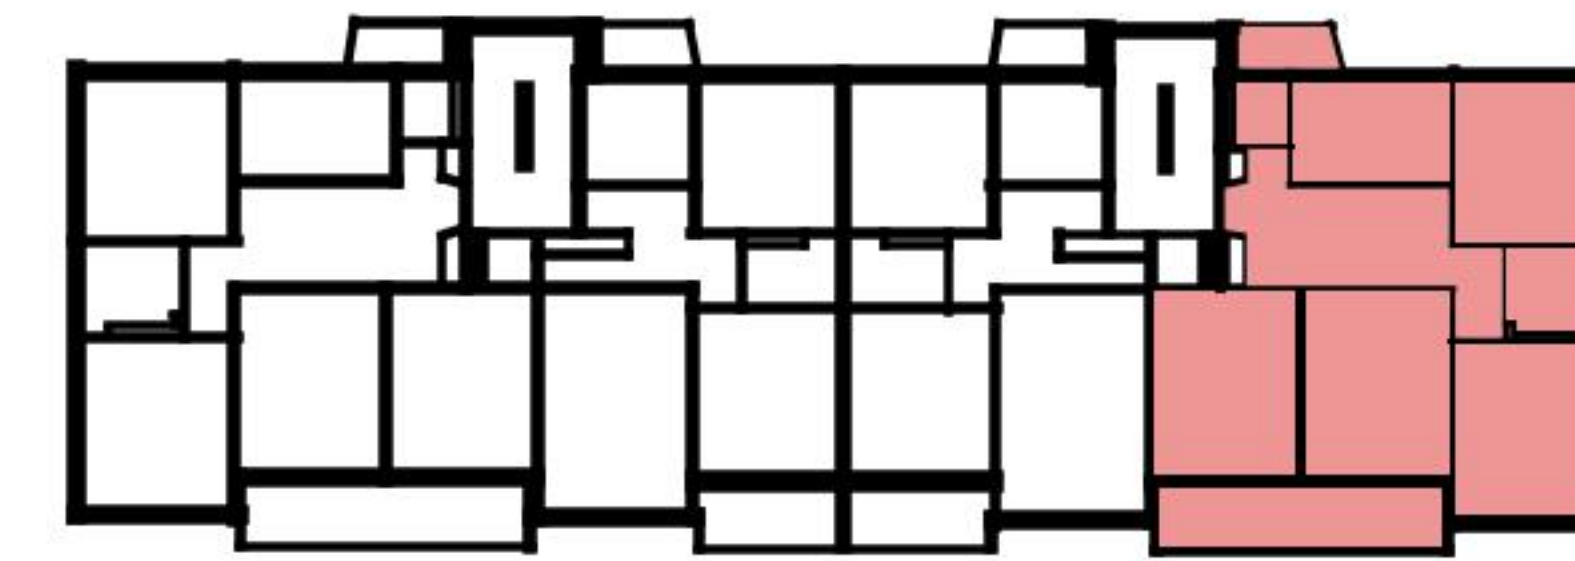

# Plan

Adresse Rue du Scex 26,28, Sion  
Chambre 4.5

Espace à vivre 91 m<sup>2</sup>  
Etage 4. Etage

Informations sans garantie. Nous nous réservons le droit d'apporter des modifications.