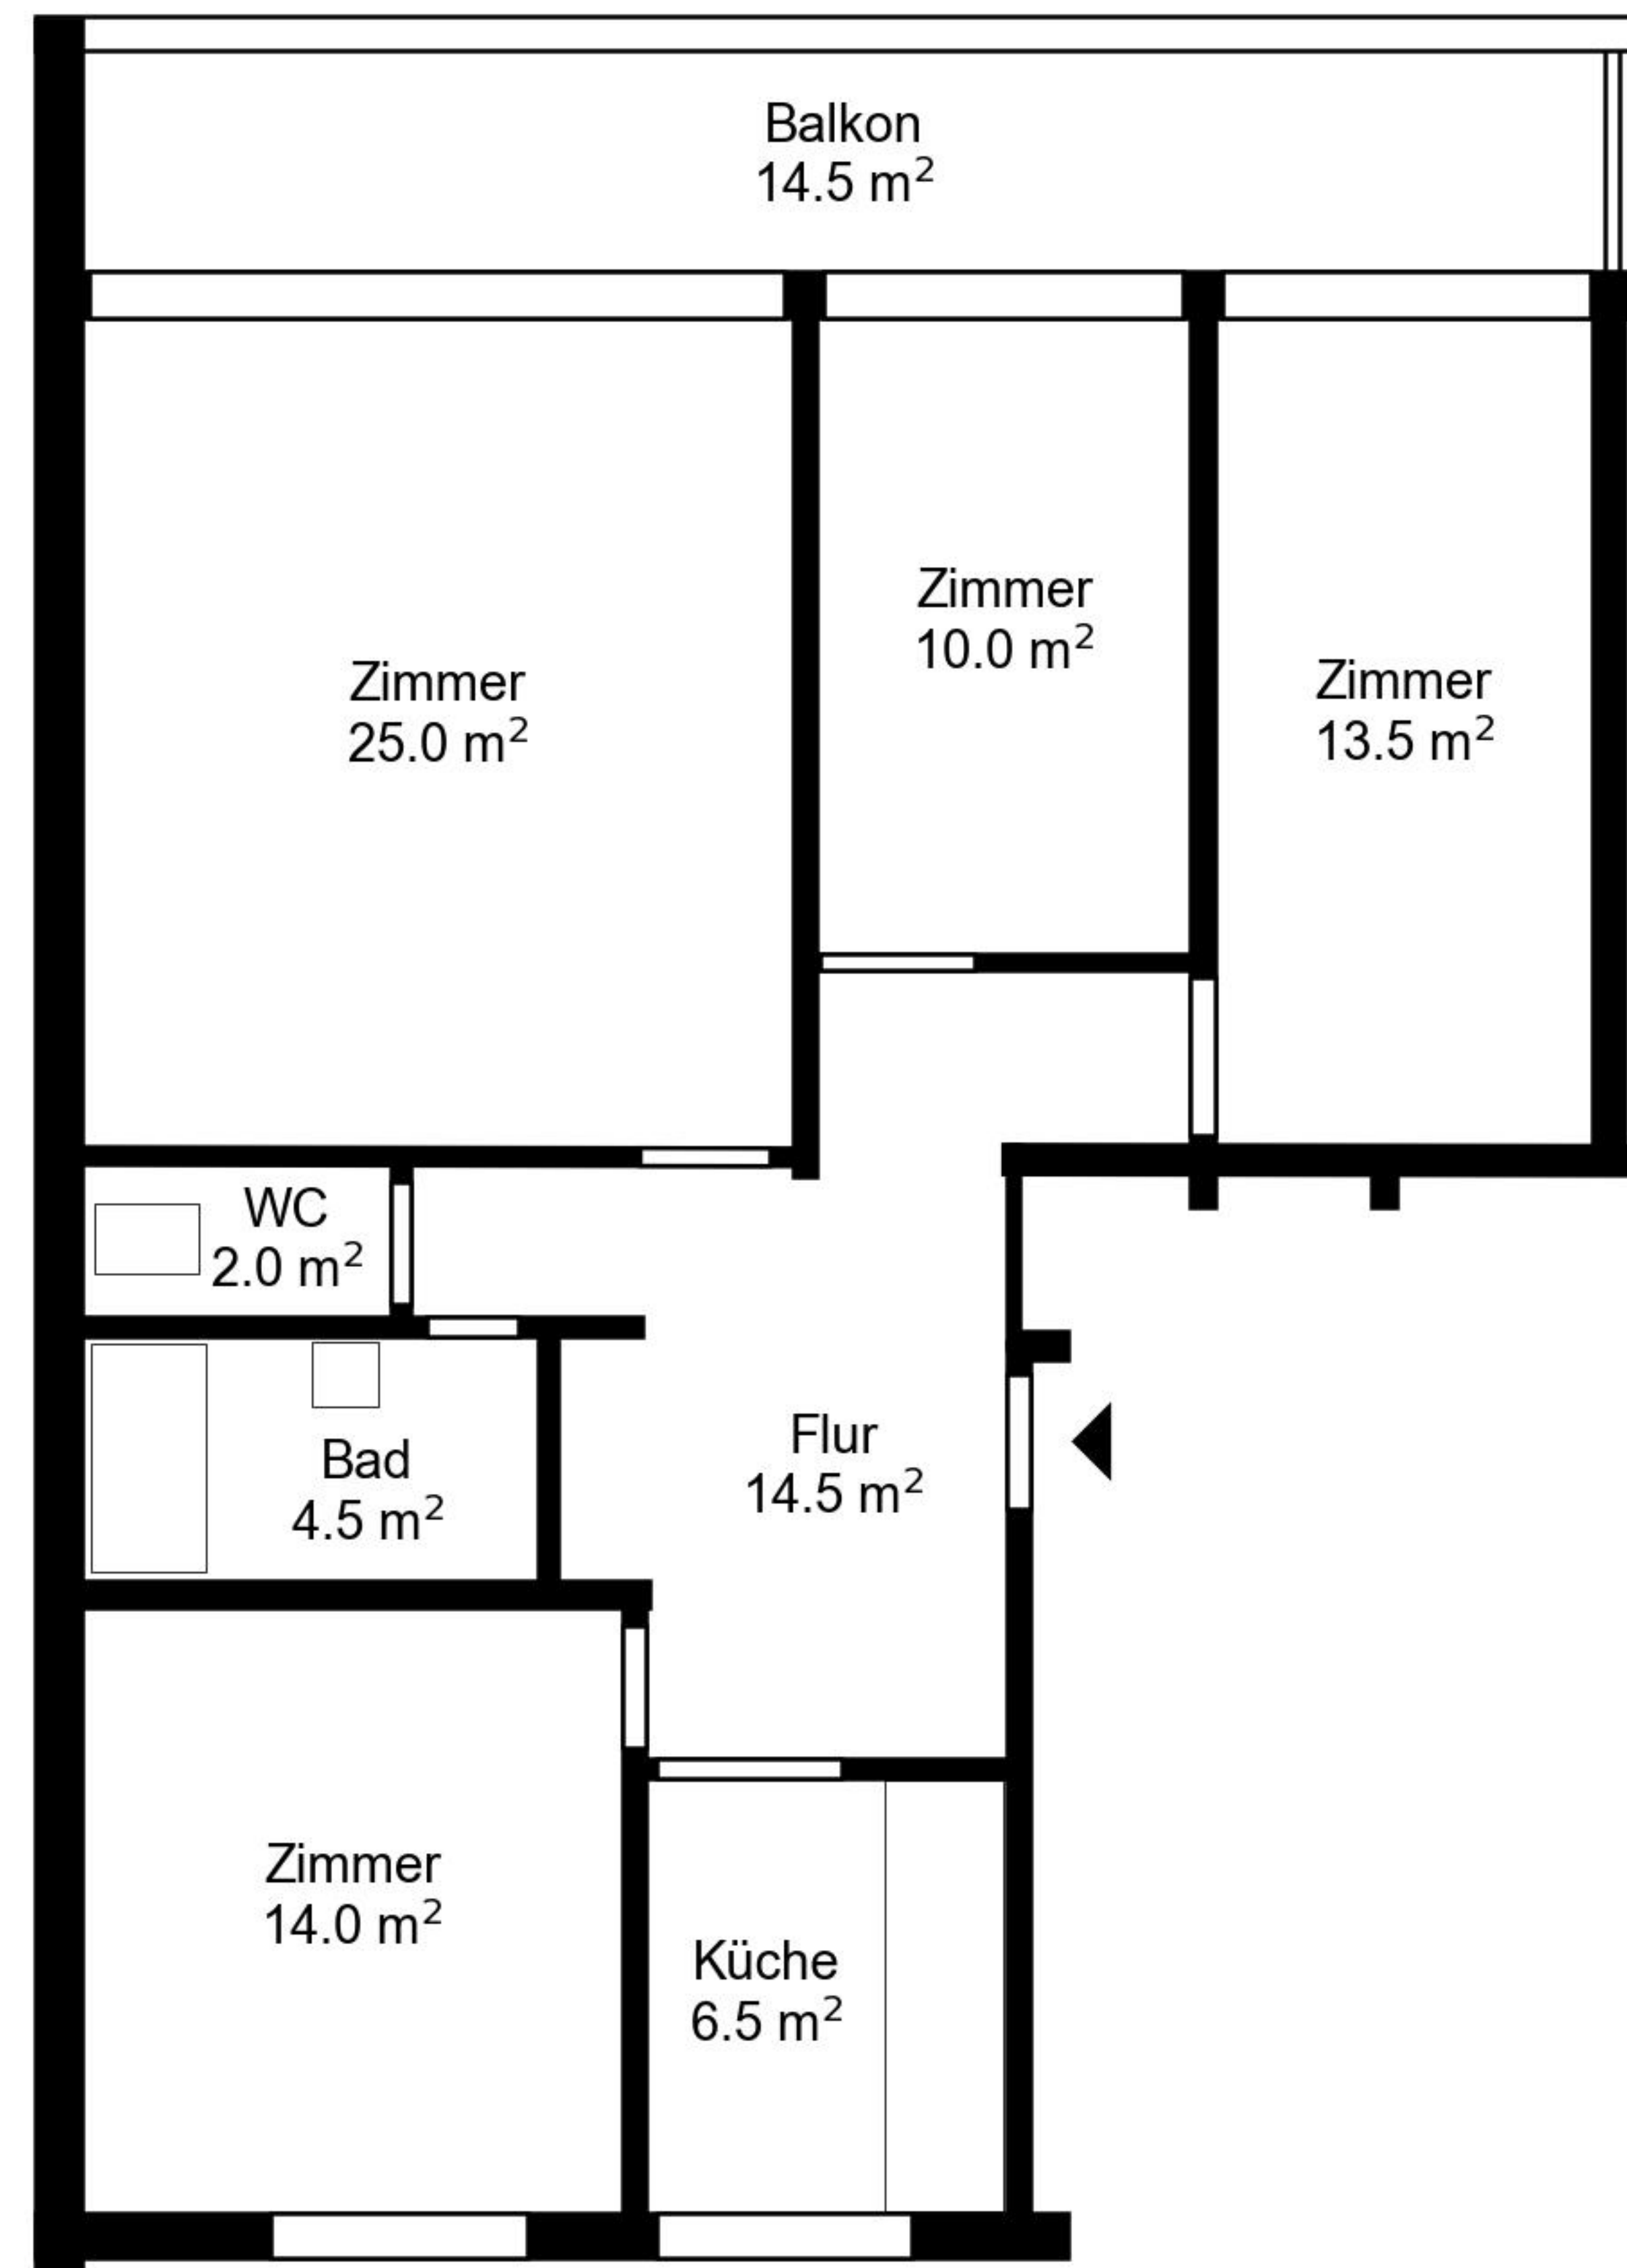

Grundriss

Adresse Nordstrasse 58a, Schaffhausen
Zimmer 4

Wohnfläche 90 m²
Geschoss 2. Obergeschoss

Angaben ohne Gewähr. Änderungen
bleiben vorbehalten.