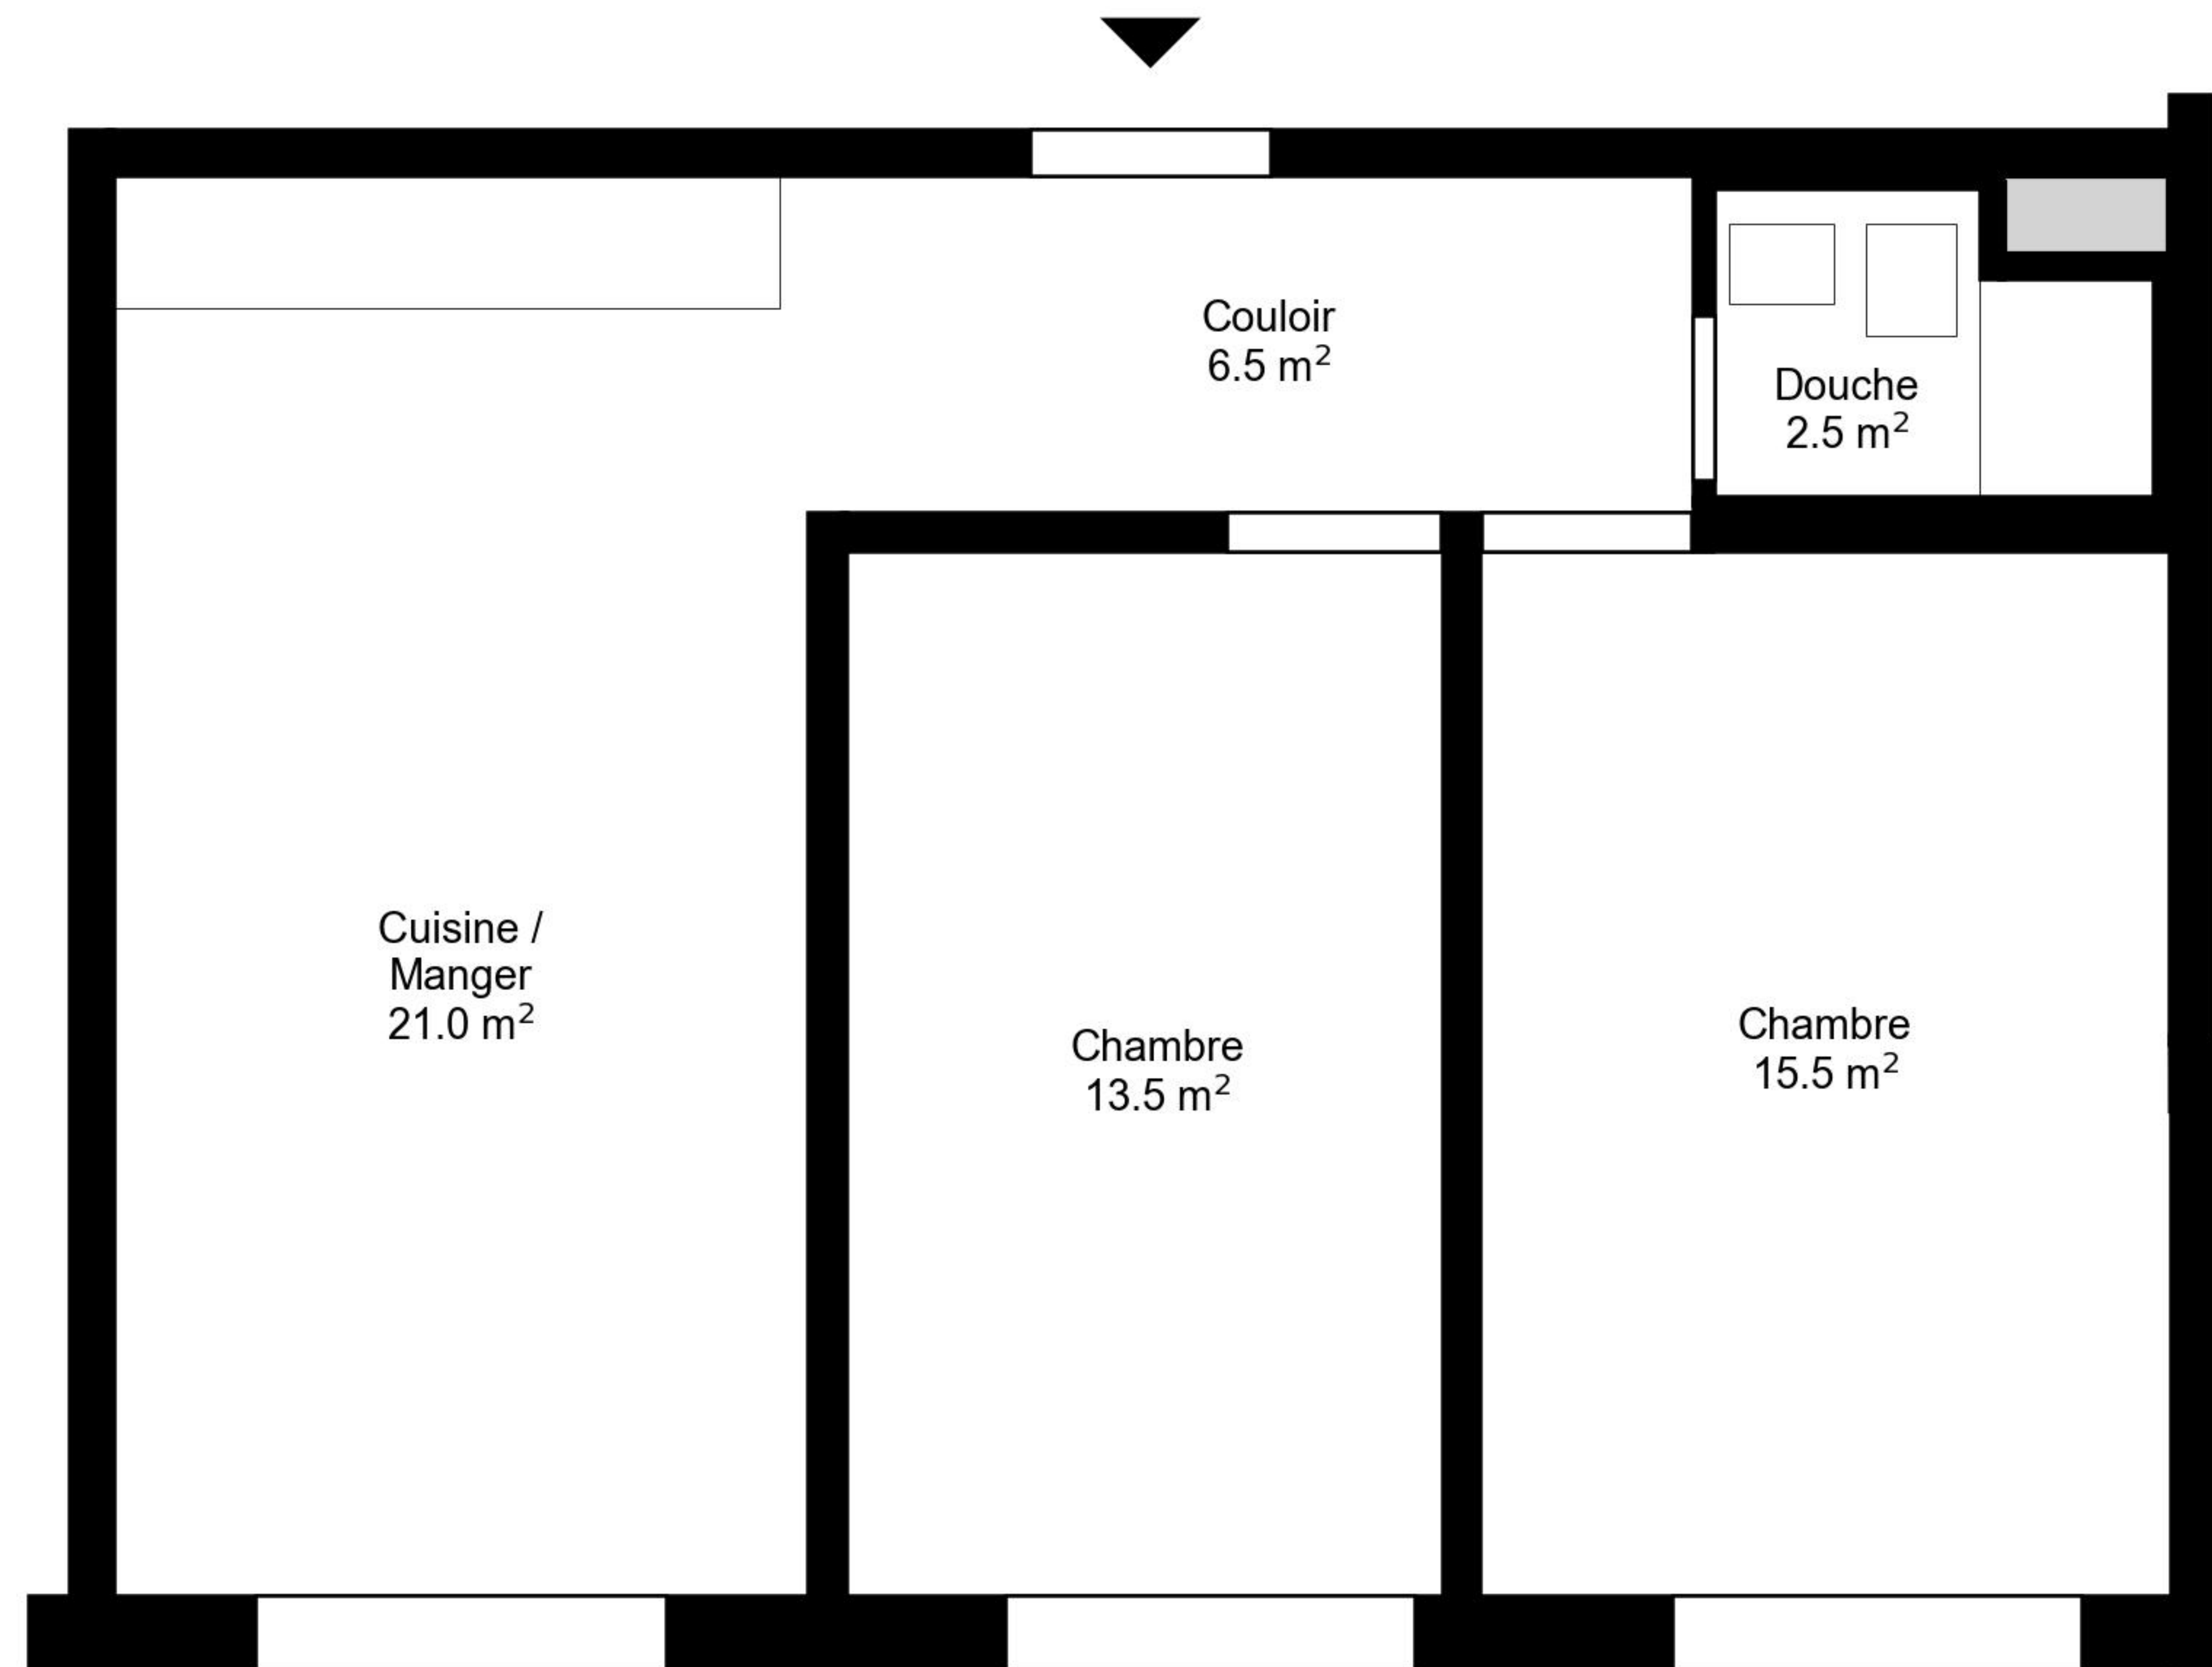

Plan

Adresse Avenue du Temple 1-3 01, Renens VD
Chambre 3.5
Espace à vivre 59 m²
Etage 4. Etage

Informations sans garantie. Nous nous réservons le droit d'apporter des modifications.