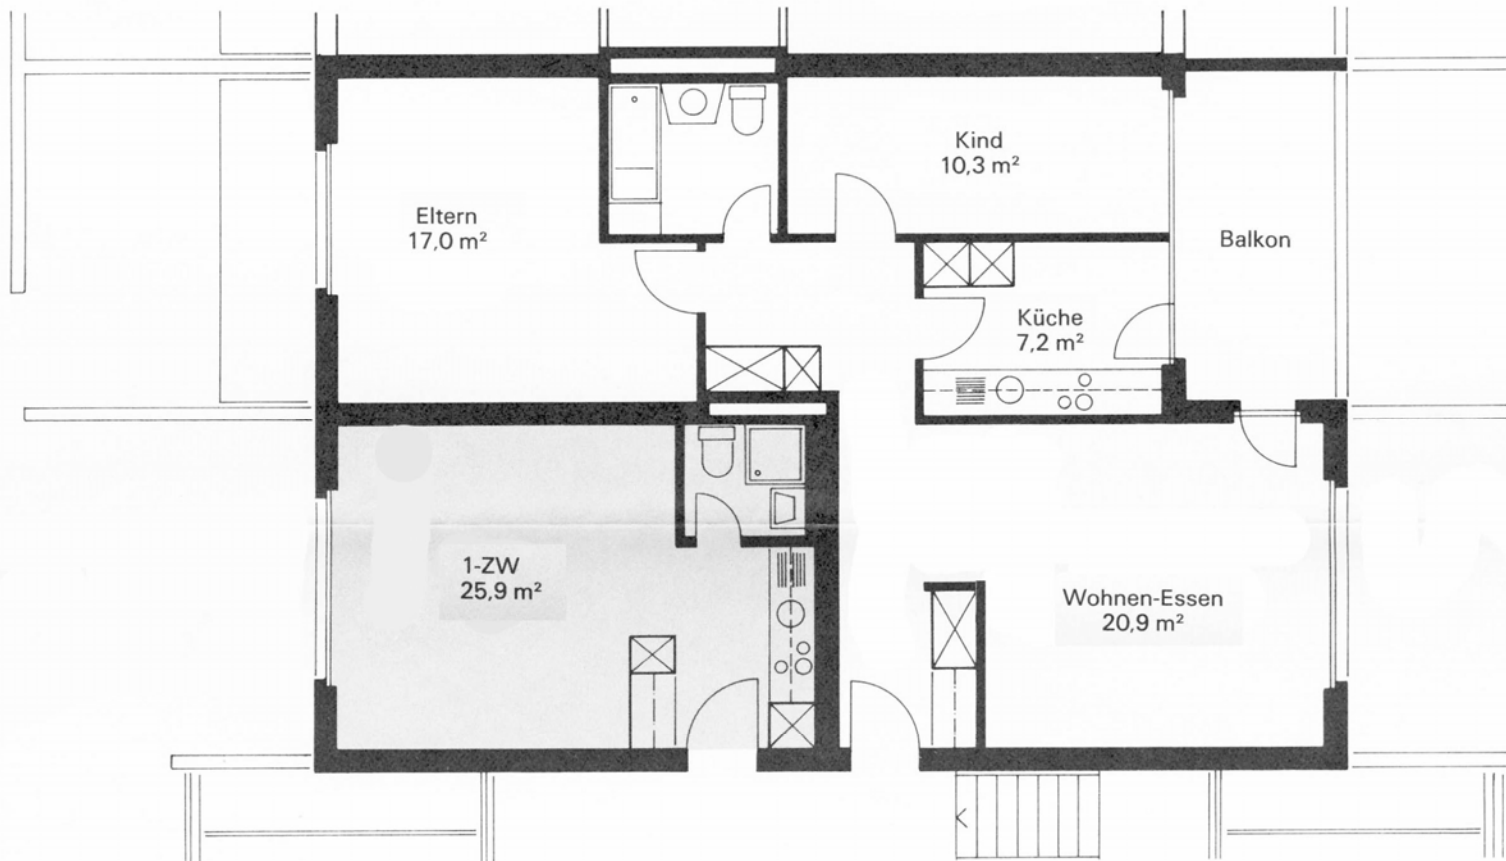

GARTENSIEDLUNG LANGÄCKER, WETTINGEN

2. Obergeschoss

1-Zimmer-Wohnung Wohnungsfläche 25,9 m²

3-Zimmer-Wohnung

Wohnungsfläche 71,6 m²