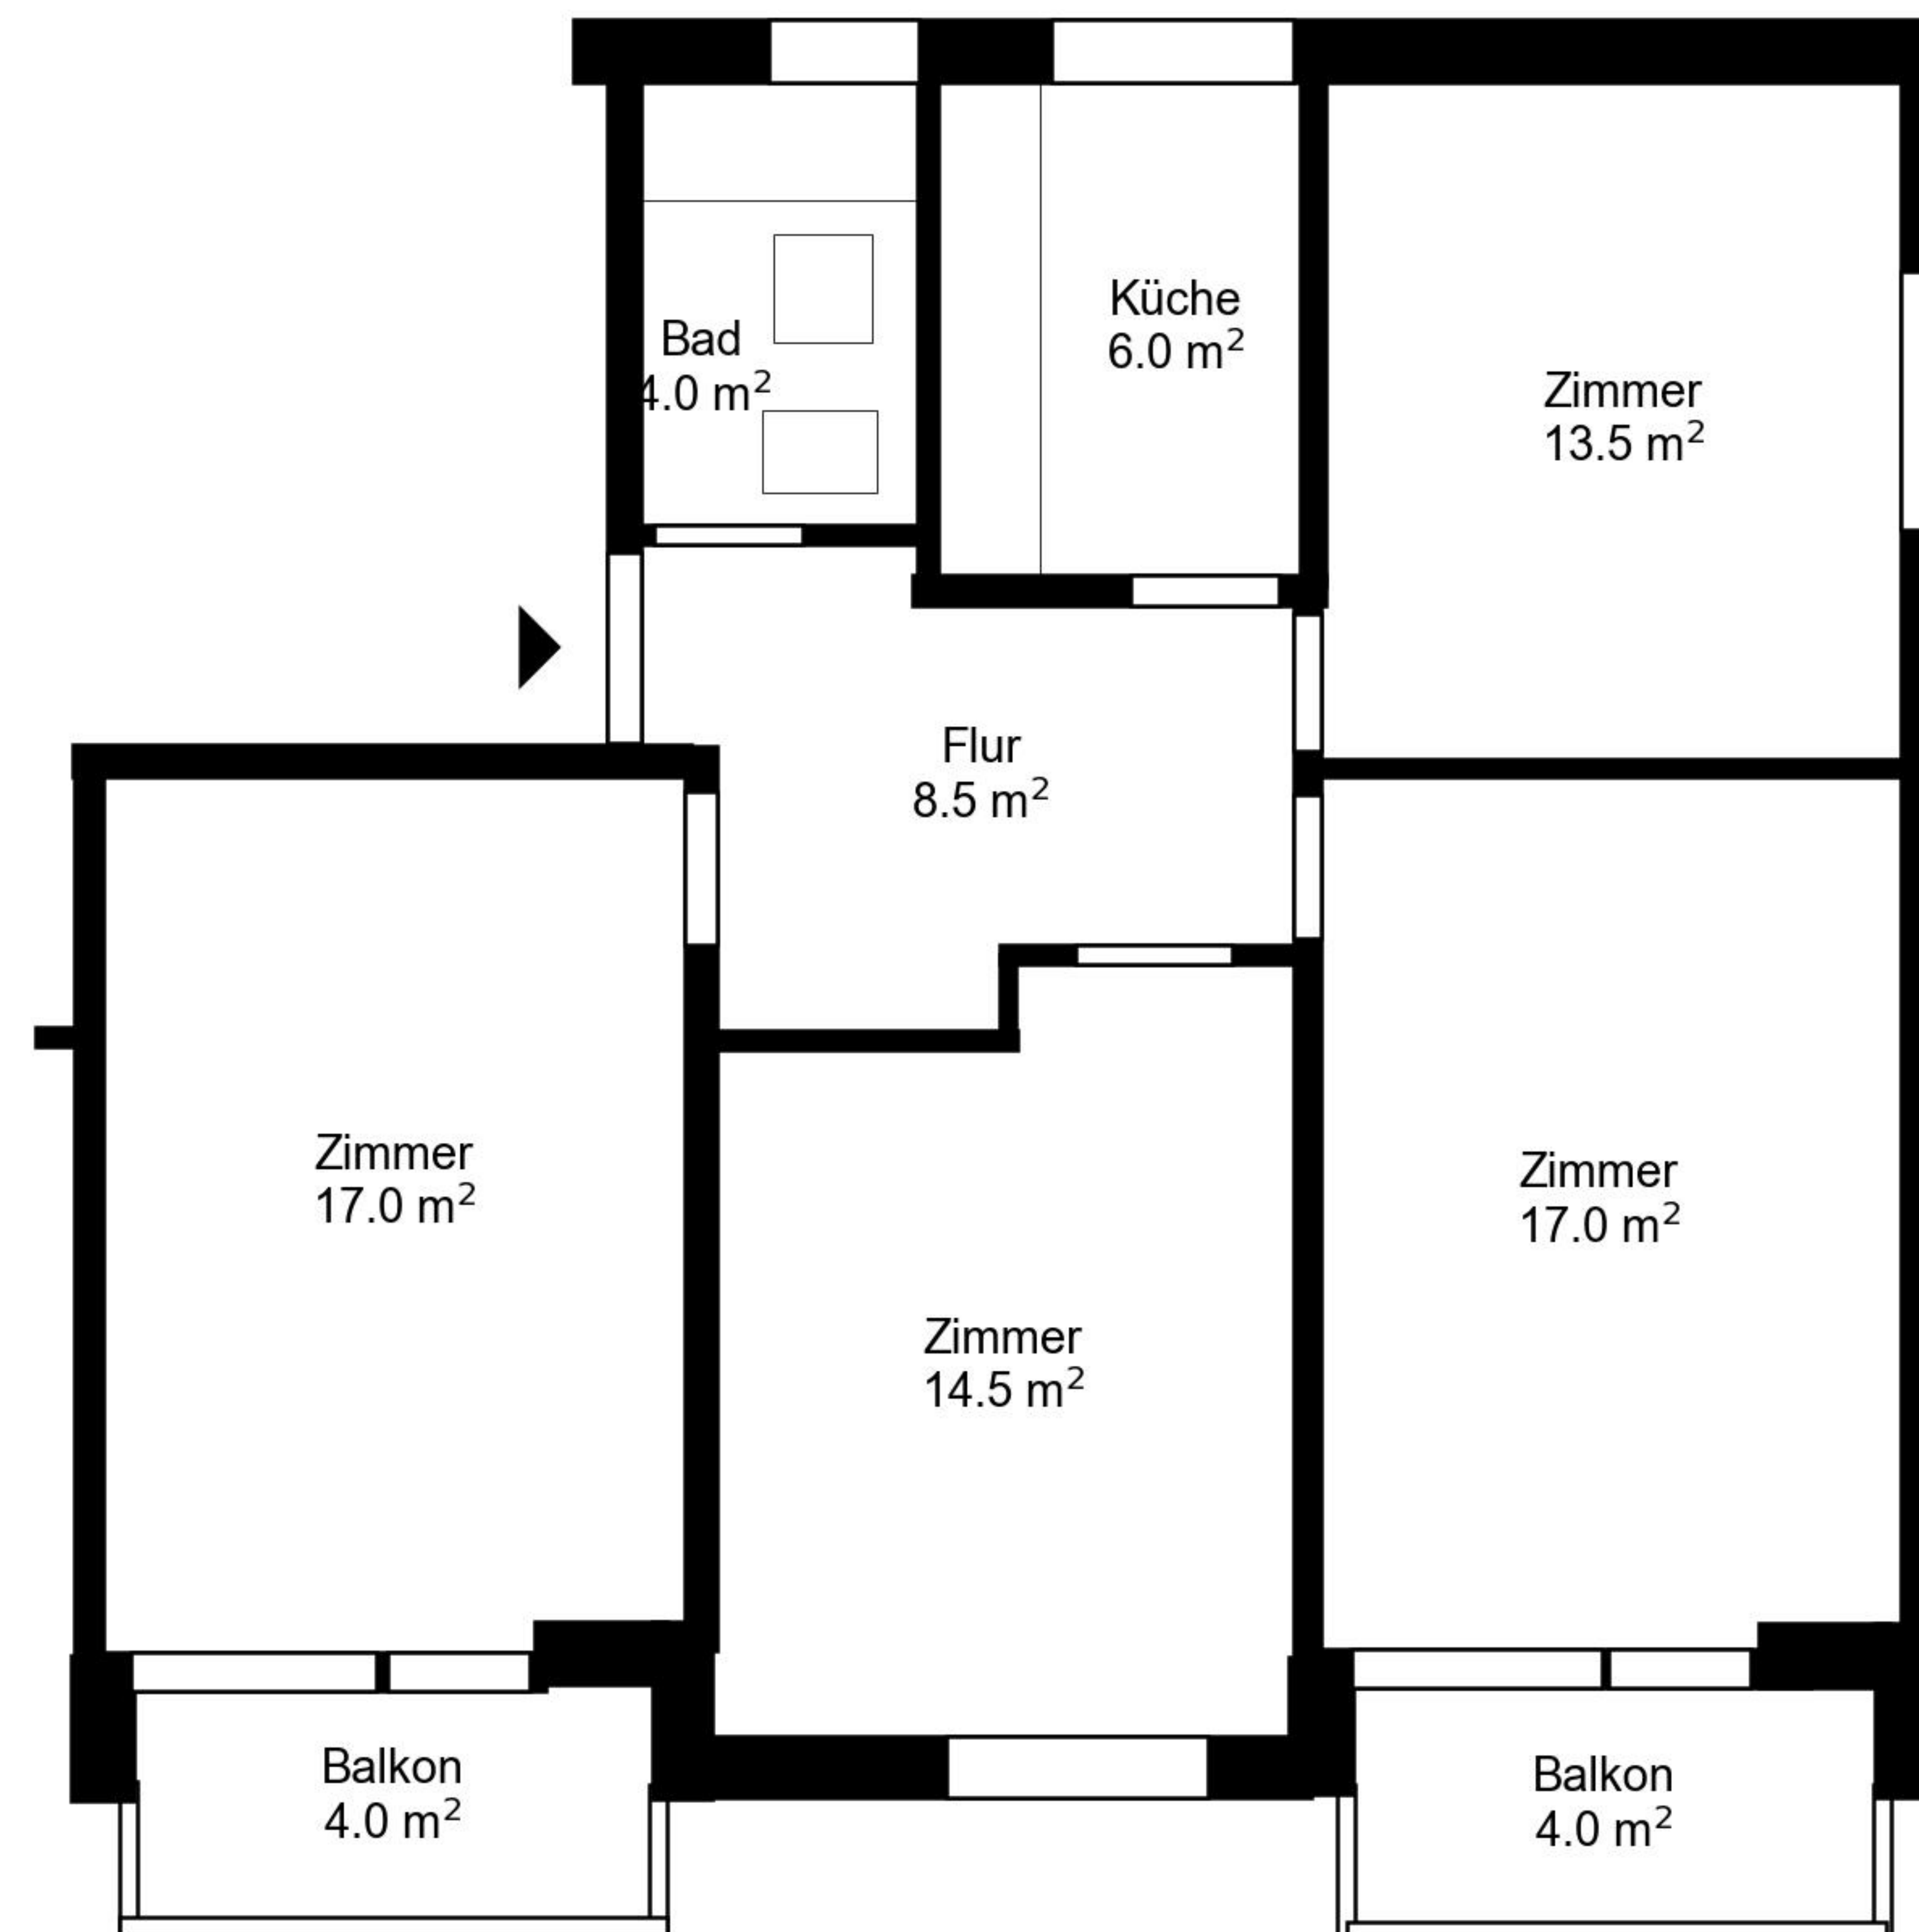

# Grundriss

Adresse Steinhauerweg 8, Steinhauerweg 3/5/8/10, 87131 Füssen  
Zimmer 4  
Wohnfläche 81 m<sup>2</sup>  
Geschoss 2. Obergeschoss

Angaben ohne Gewähr. Änderungen  
bleiben vorbehalten.