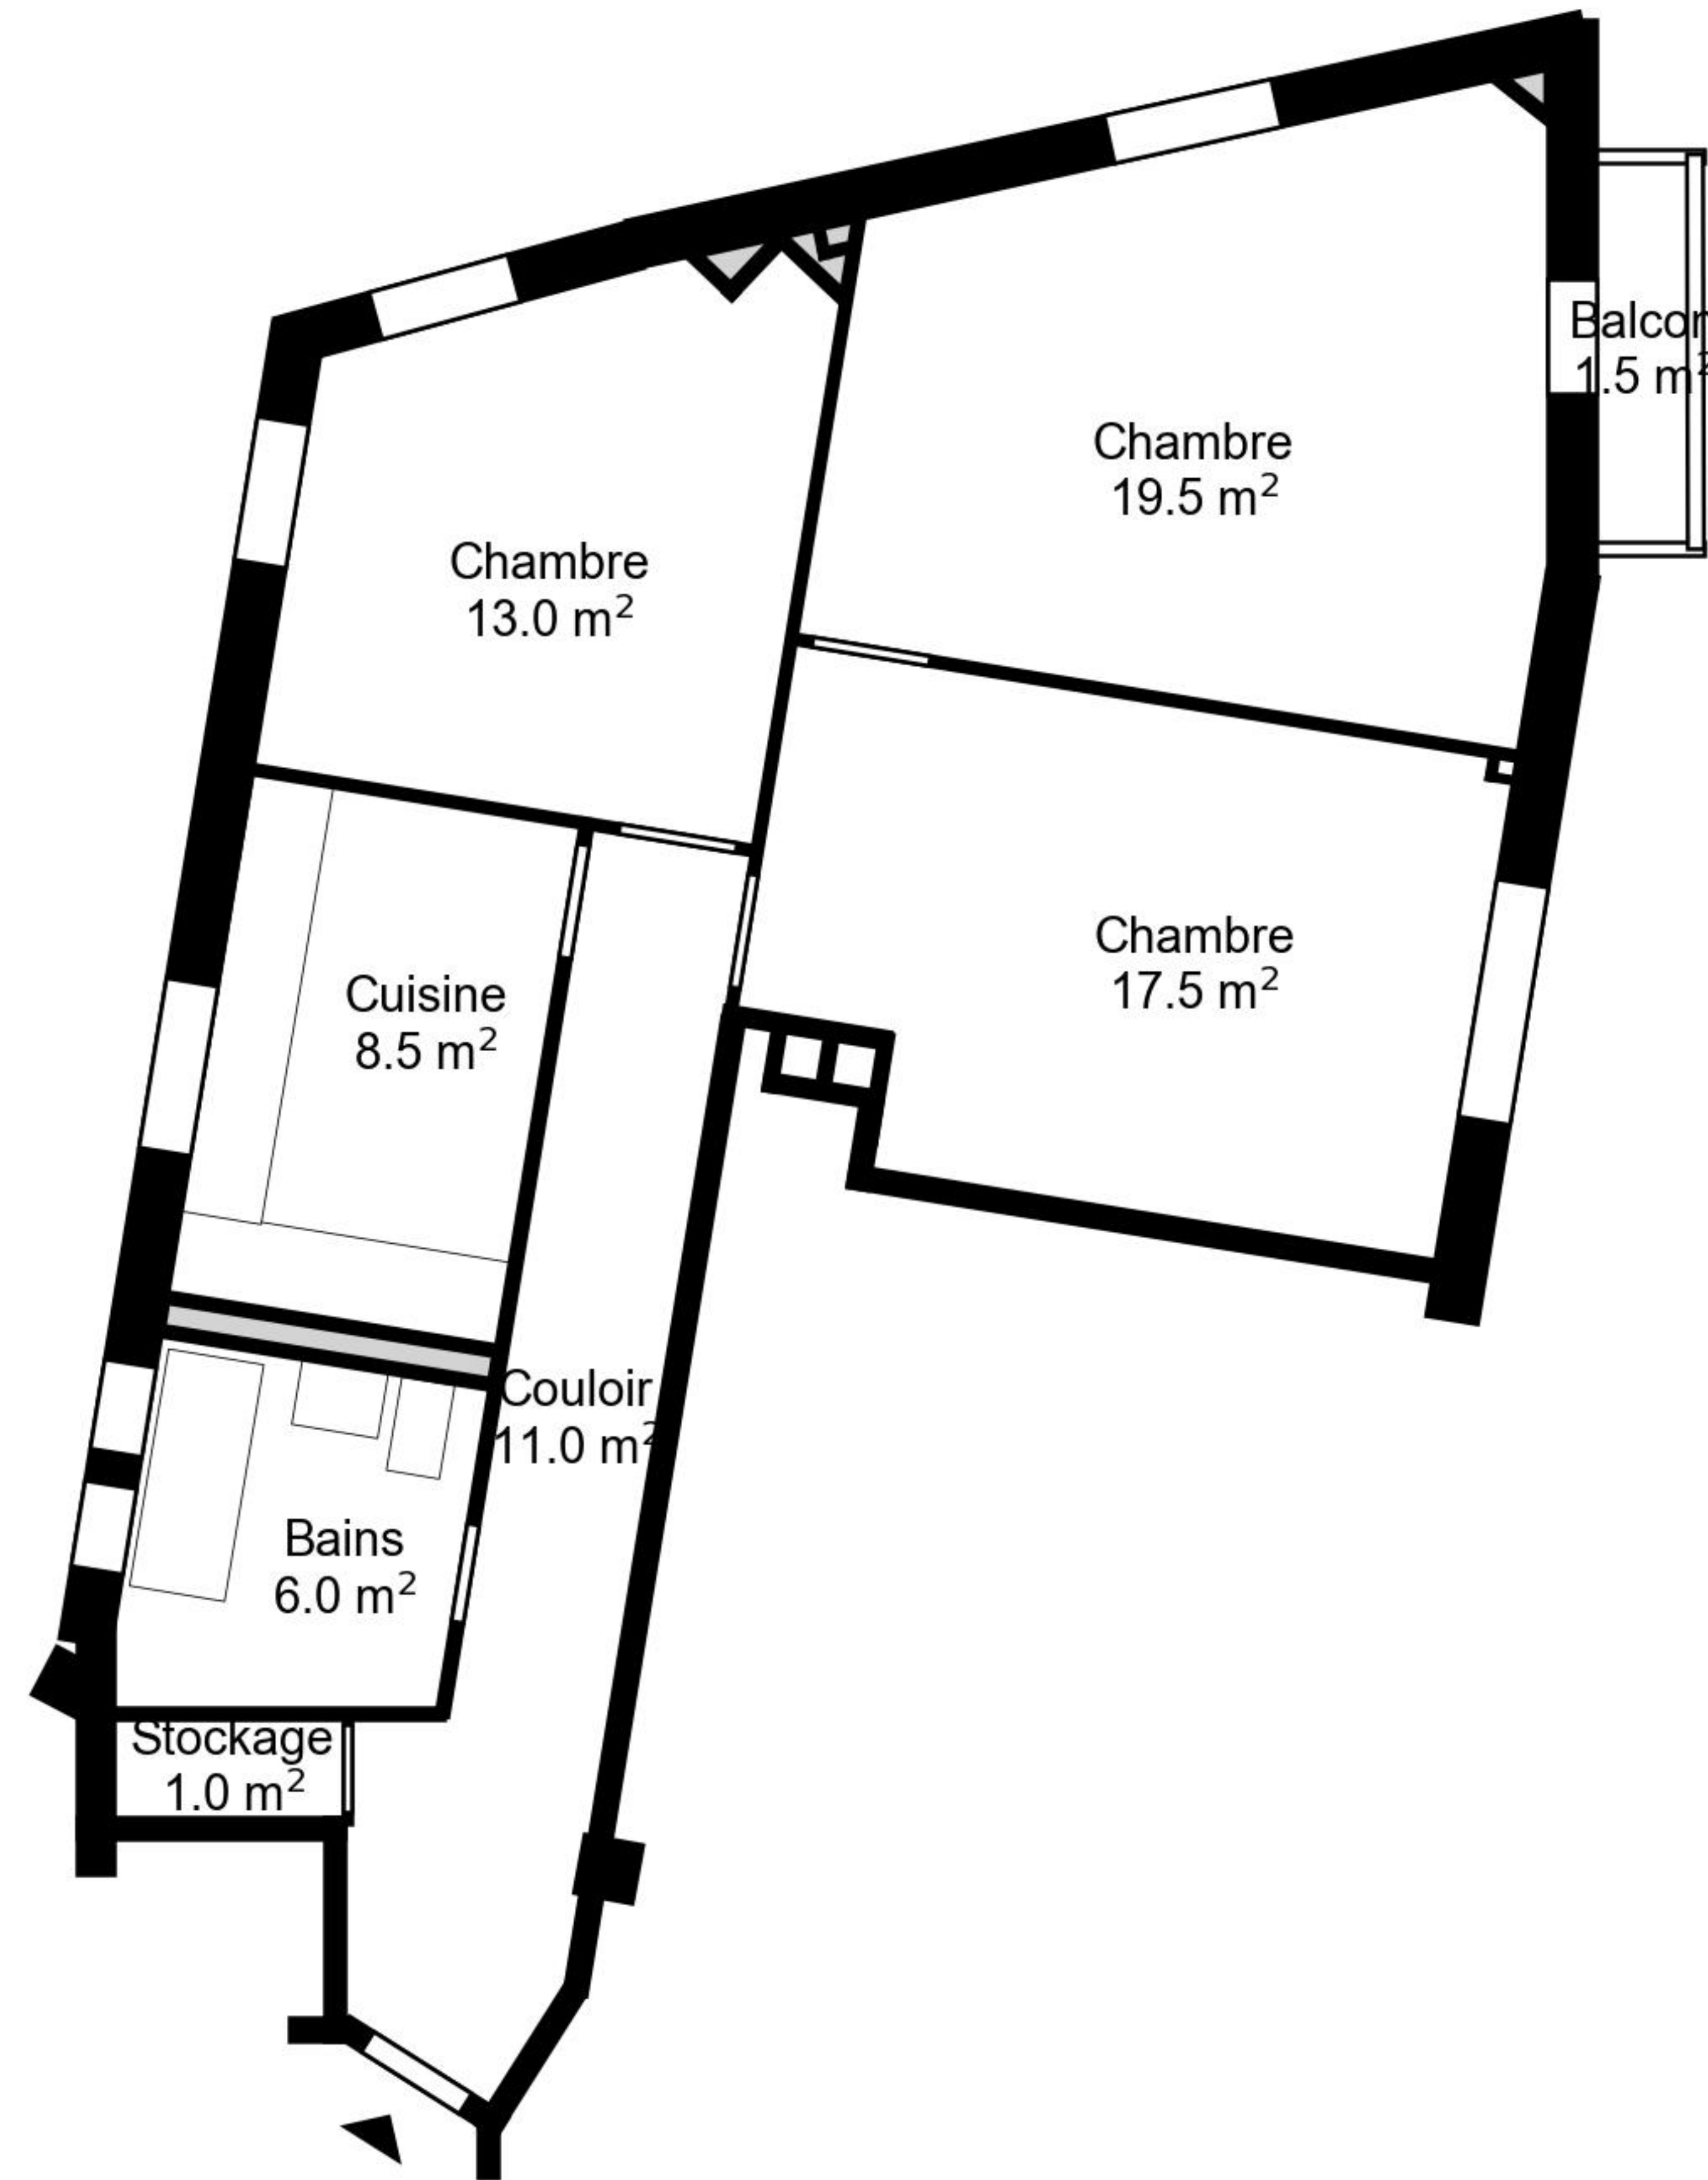

Plan

Adresse Avenue de Chillon 68, Territet-Veytaux
Chambre 3.0
Espace à vivre 77 m²
Etage 3. Etage

Informations sans garantie. Nous nous réservons le droit d'apporter des modifications.