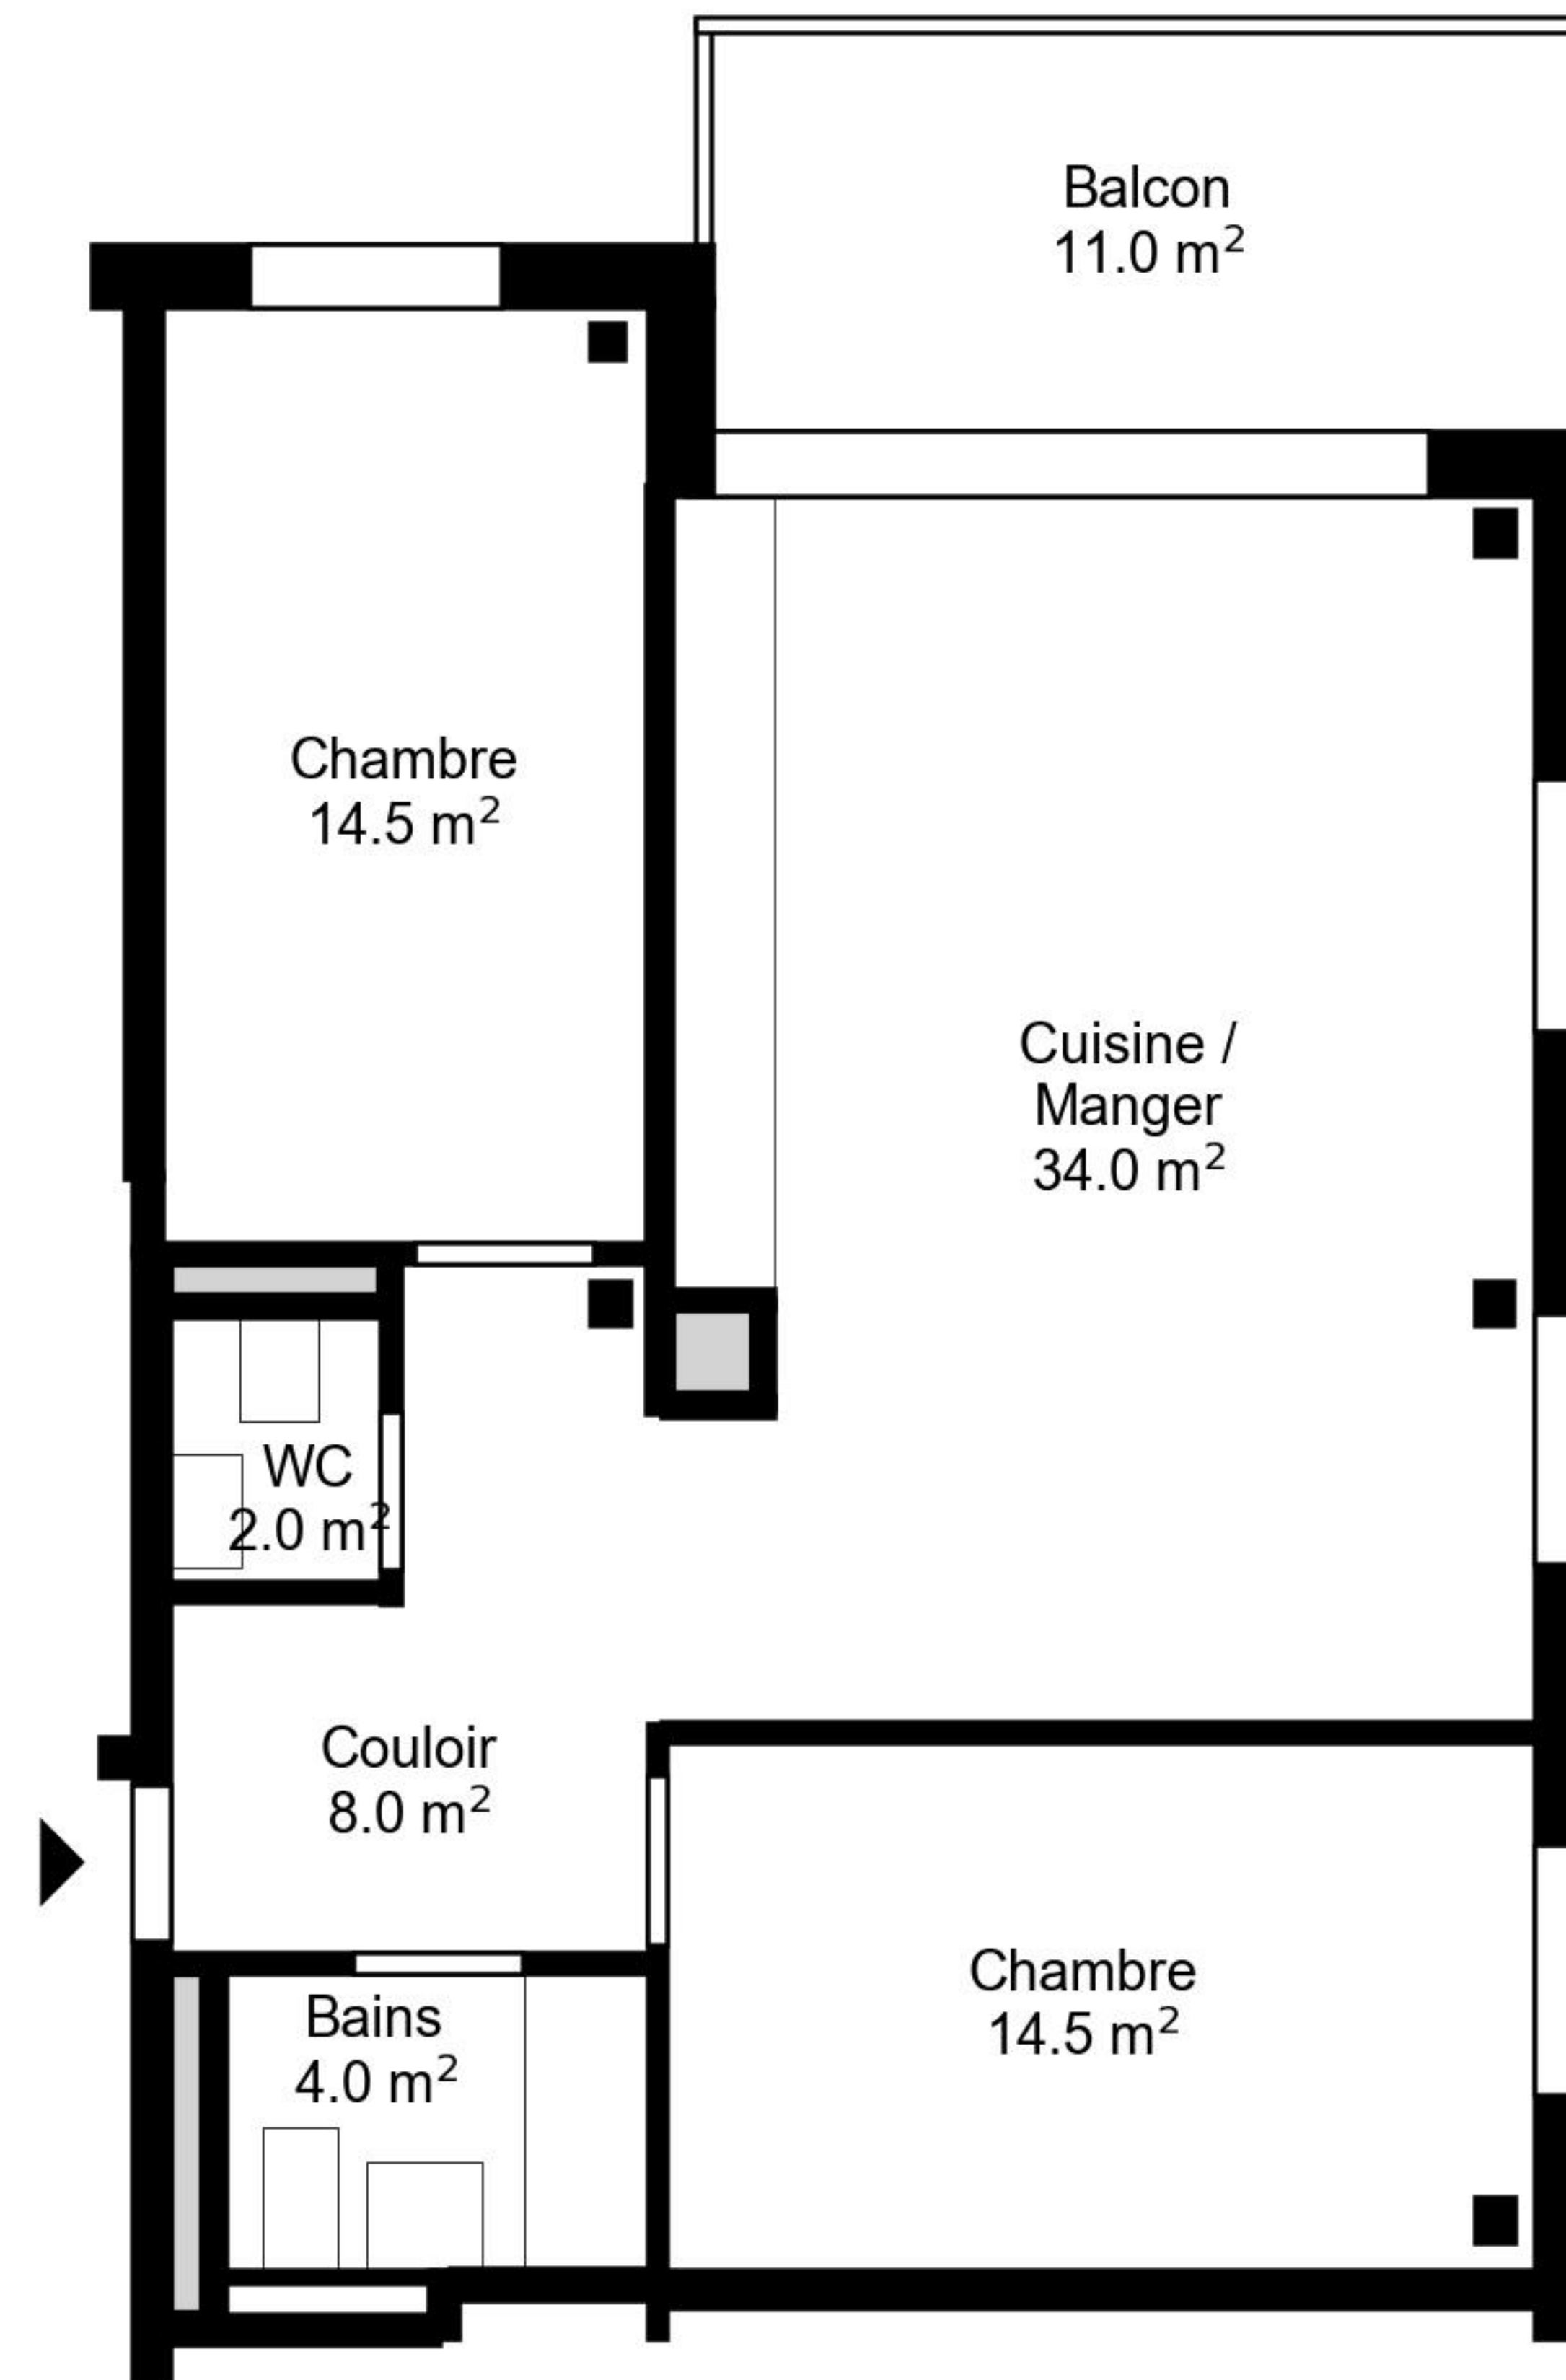

Plan

Adresse Route du Bois 57 03, Ecublens
Chambre 3.5

Espace à vivre 77 m²
Etage Rez-de-chaussée

Informations sans garantie. Nous nous réservons le droit d'apporter des modifications.

liviit