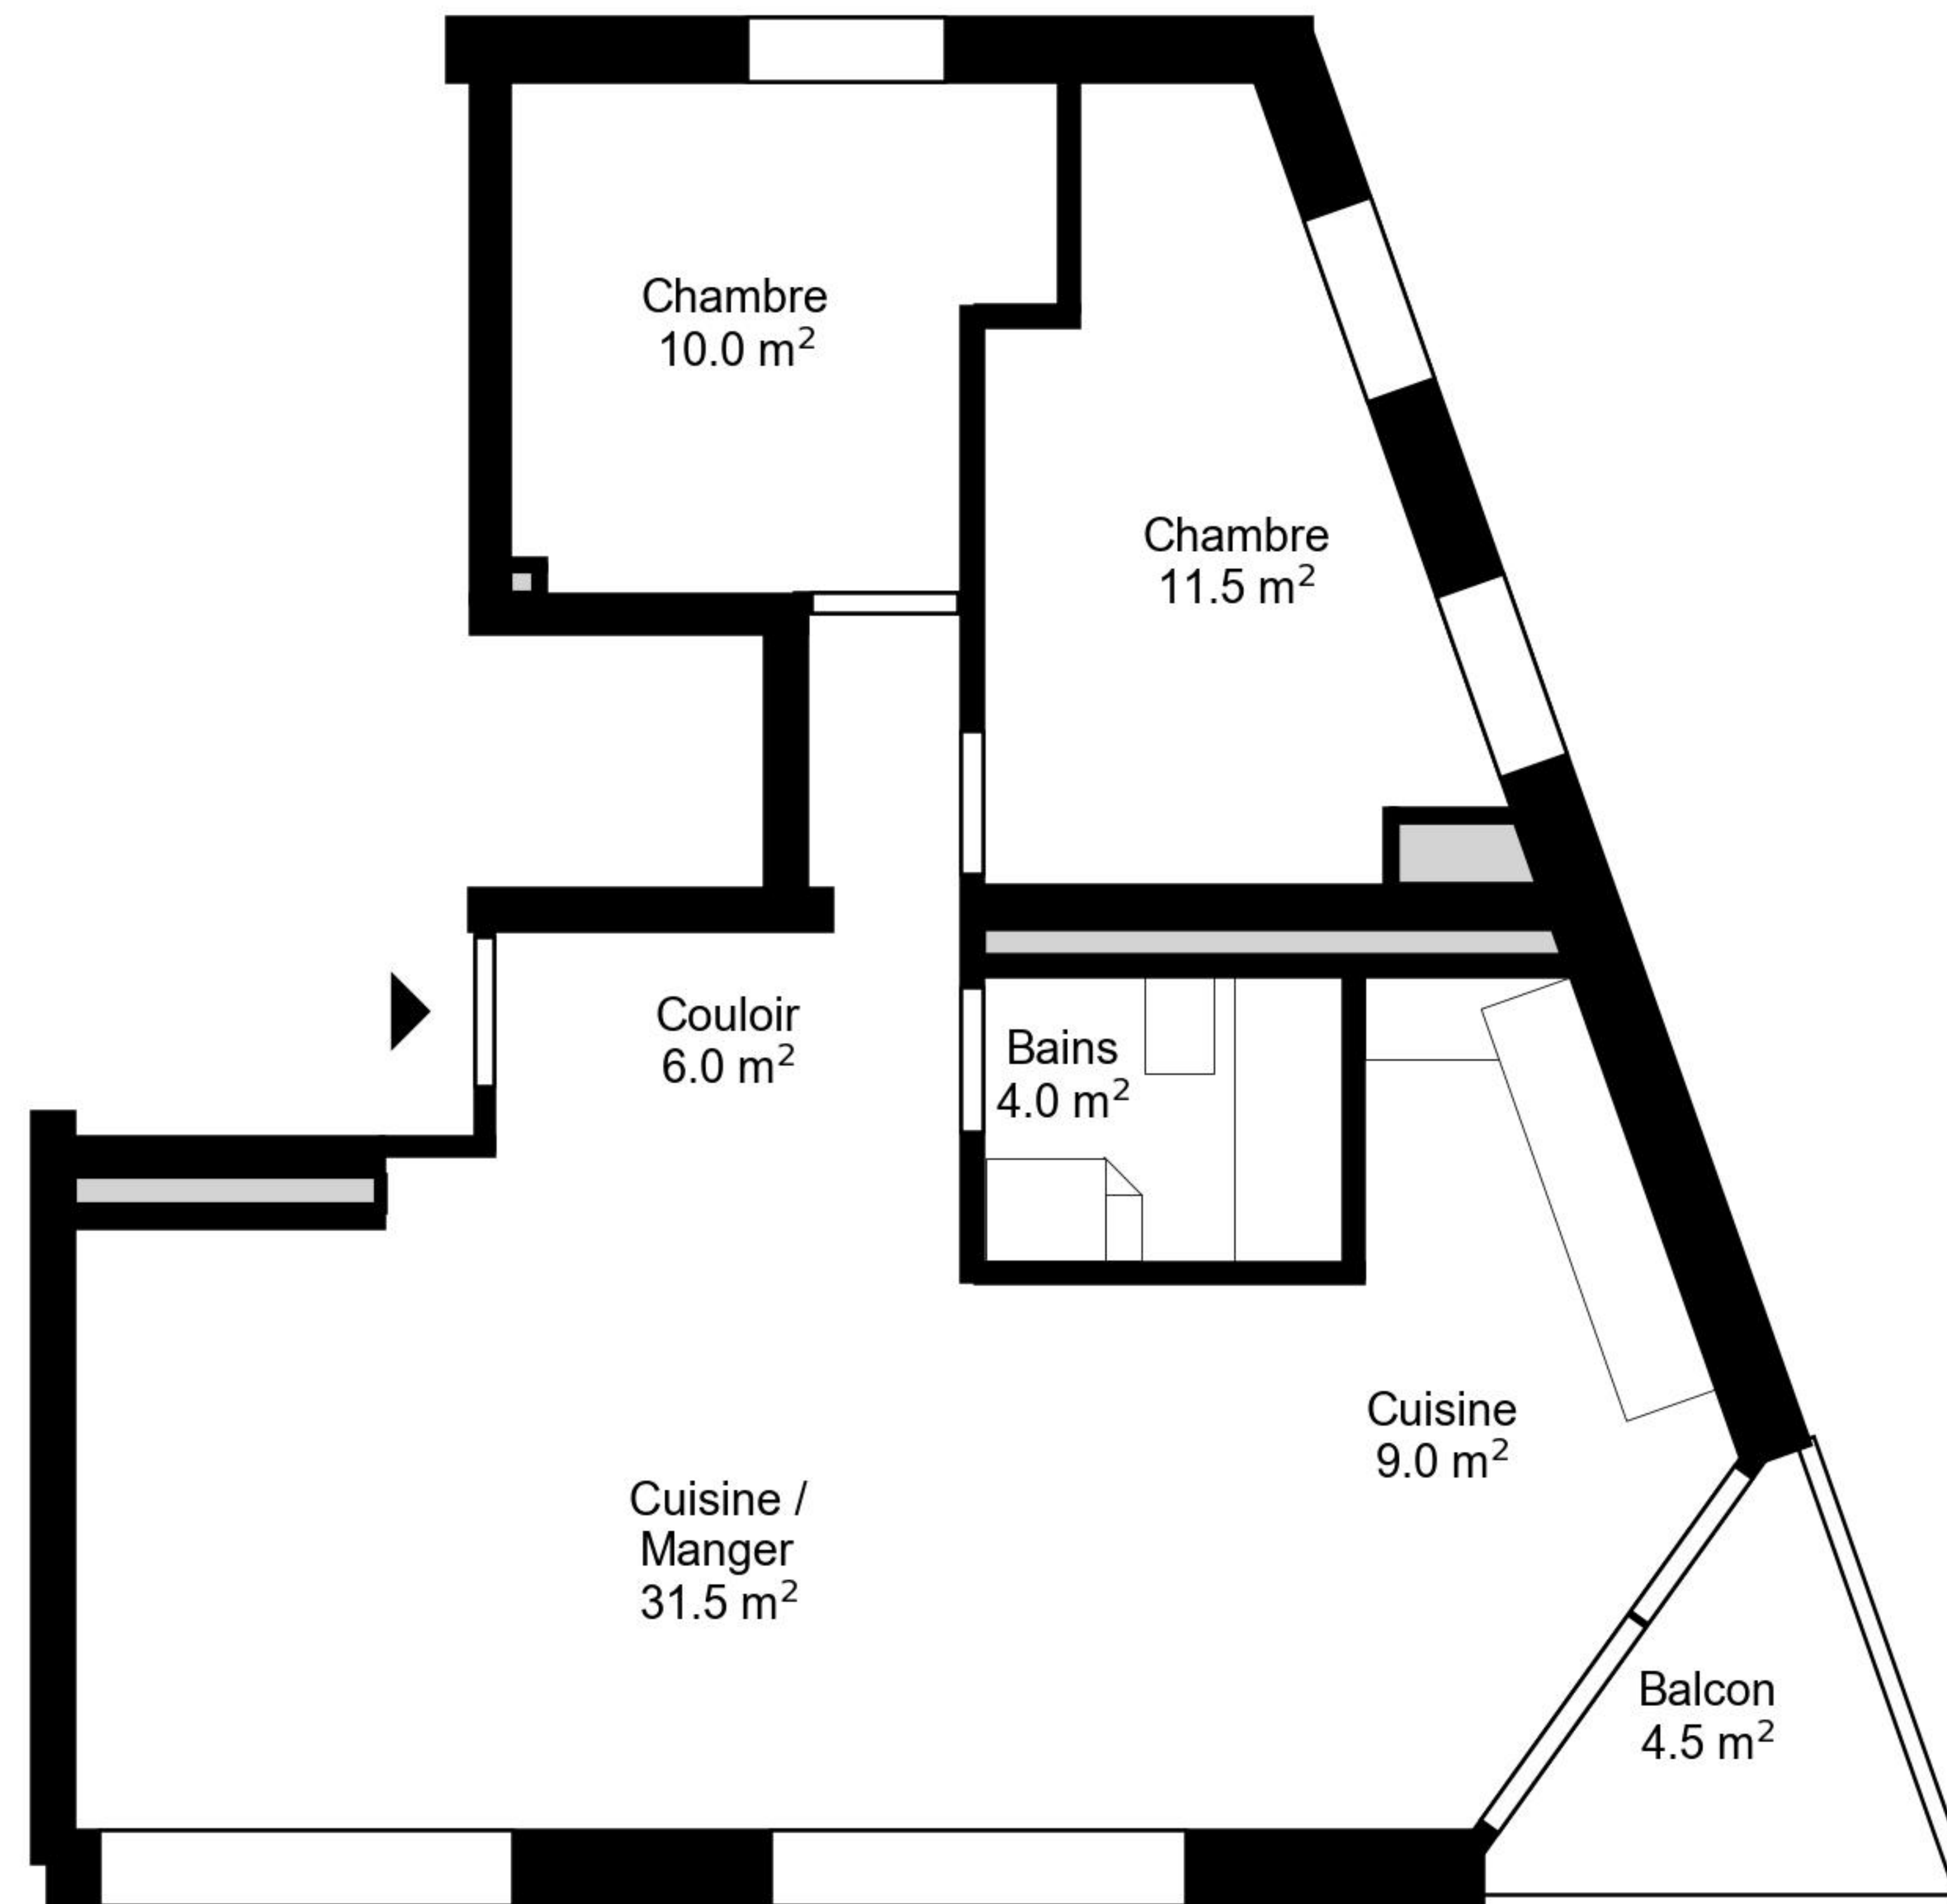

Plan

Adresse Rue de Lausanne 52a b c 999, Bussigny
Chambre 3.5 Espace à vivre 72 m²
Etage 5. Etage

Informations sans garantie. Nous nous réservons le droit d'apporter des modifications.

liviit