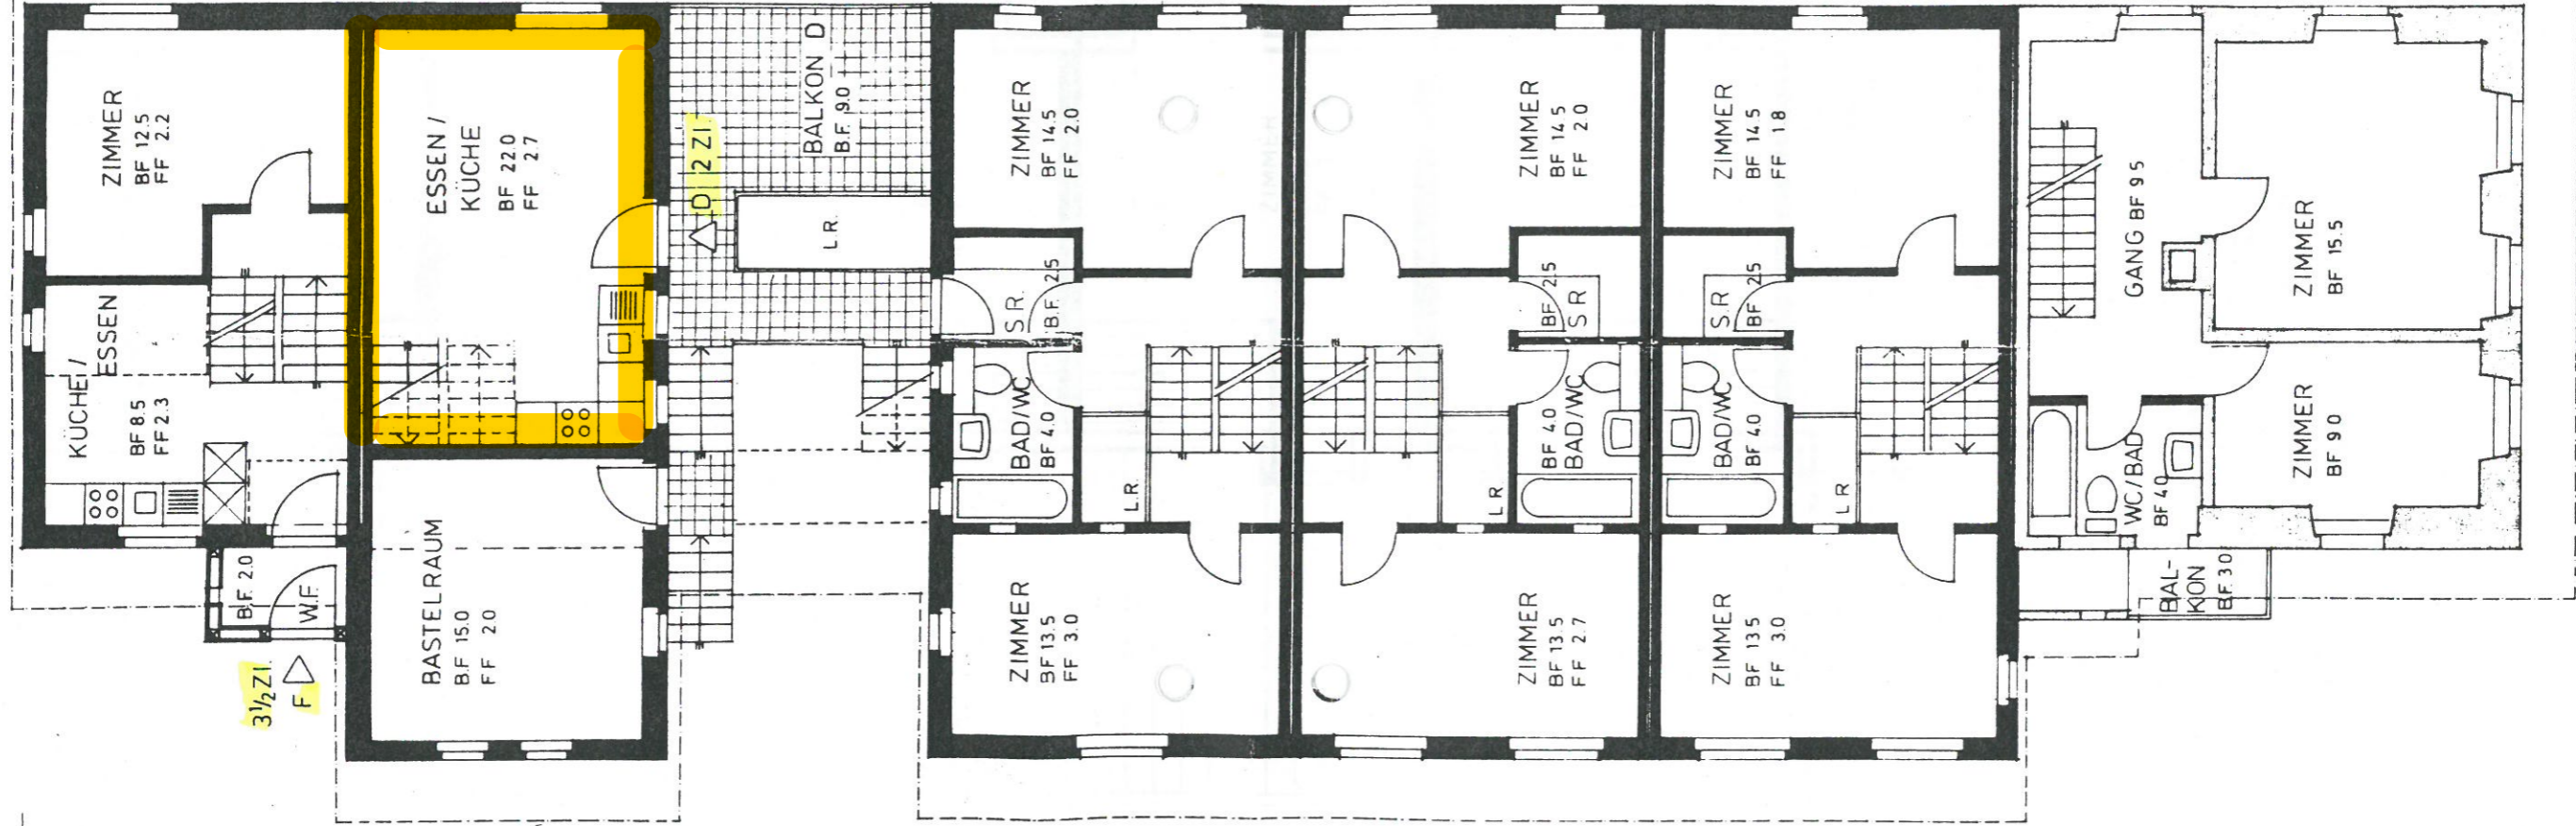

900

360

2775

1517.5

705

ALTBAU

OBERGESCHOSS

3 1/2 ZI.
F

BF 2.0
W.F.

KÜCHE /
ESSEN
BF 8.5
FF 2.3

ZIMMER
BF 12.5
FF 2.2

BASTELRAUM
BF 15.0
FF 2.0

ESSEN /
KÜCHE
BF 22.0
FF 2.7

2 ZI.

L.R.

BALKON D
BF 9.0

ZIMMER
BF 13.5
FF 3.0

ZIMMER
BF 14.5
FF 2.0

ZIMMER
BF 14.5
FF 2.0

L.R.

BAD/WC
BF 4.0

S.R.
BF 2.5

ZIMMER
BF 13.5
FF 2.7

BAD/WC
BF 4.0

S.R.
BF 2.5

ZIMMER
BF 13.5
FF 3.0

BAD/WC
BF 4.0

S.R.
BF 2.5

ZIMMER
BF 14.5
FF 1.8

L.R.

WC/BAD
BF 4.0

GANG
BF 9.5