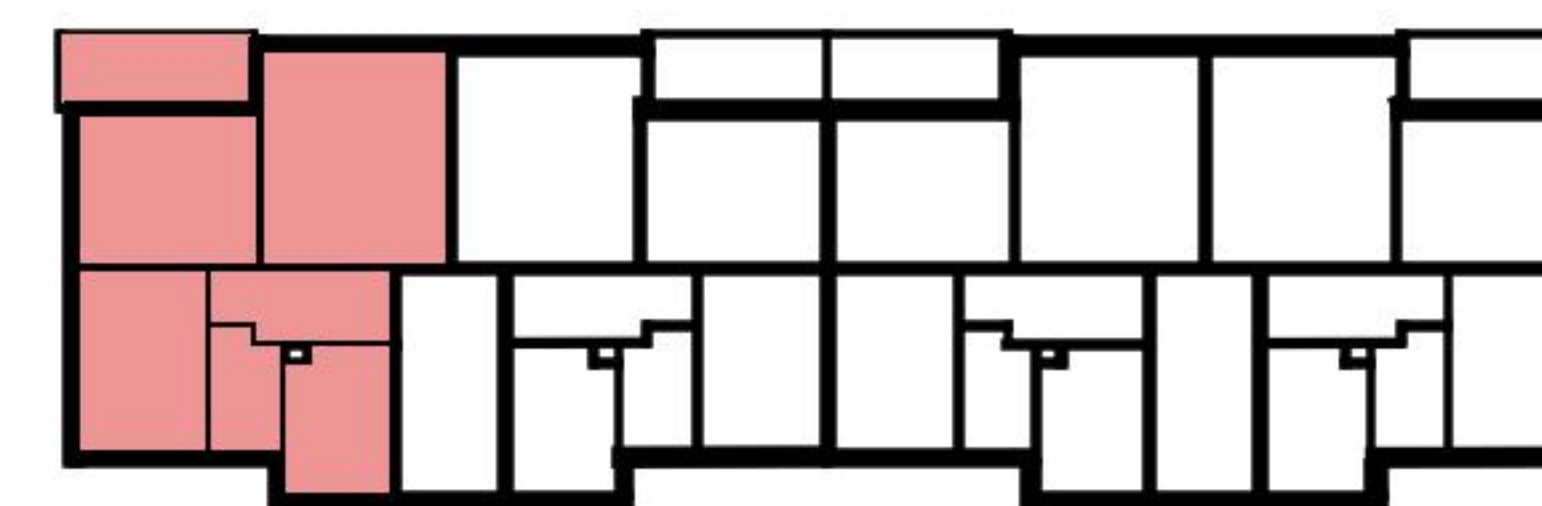

Planimetria

Indirizzo Via Antonio Arcioni 5a, Bellinzona
Camere 3

Superficie abitativa 67 m²
Piano 1. Piano

Tutte le informazioni sono fornite senza garanzia e sono soggette a modifiche.