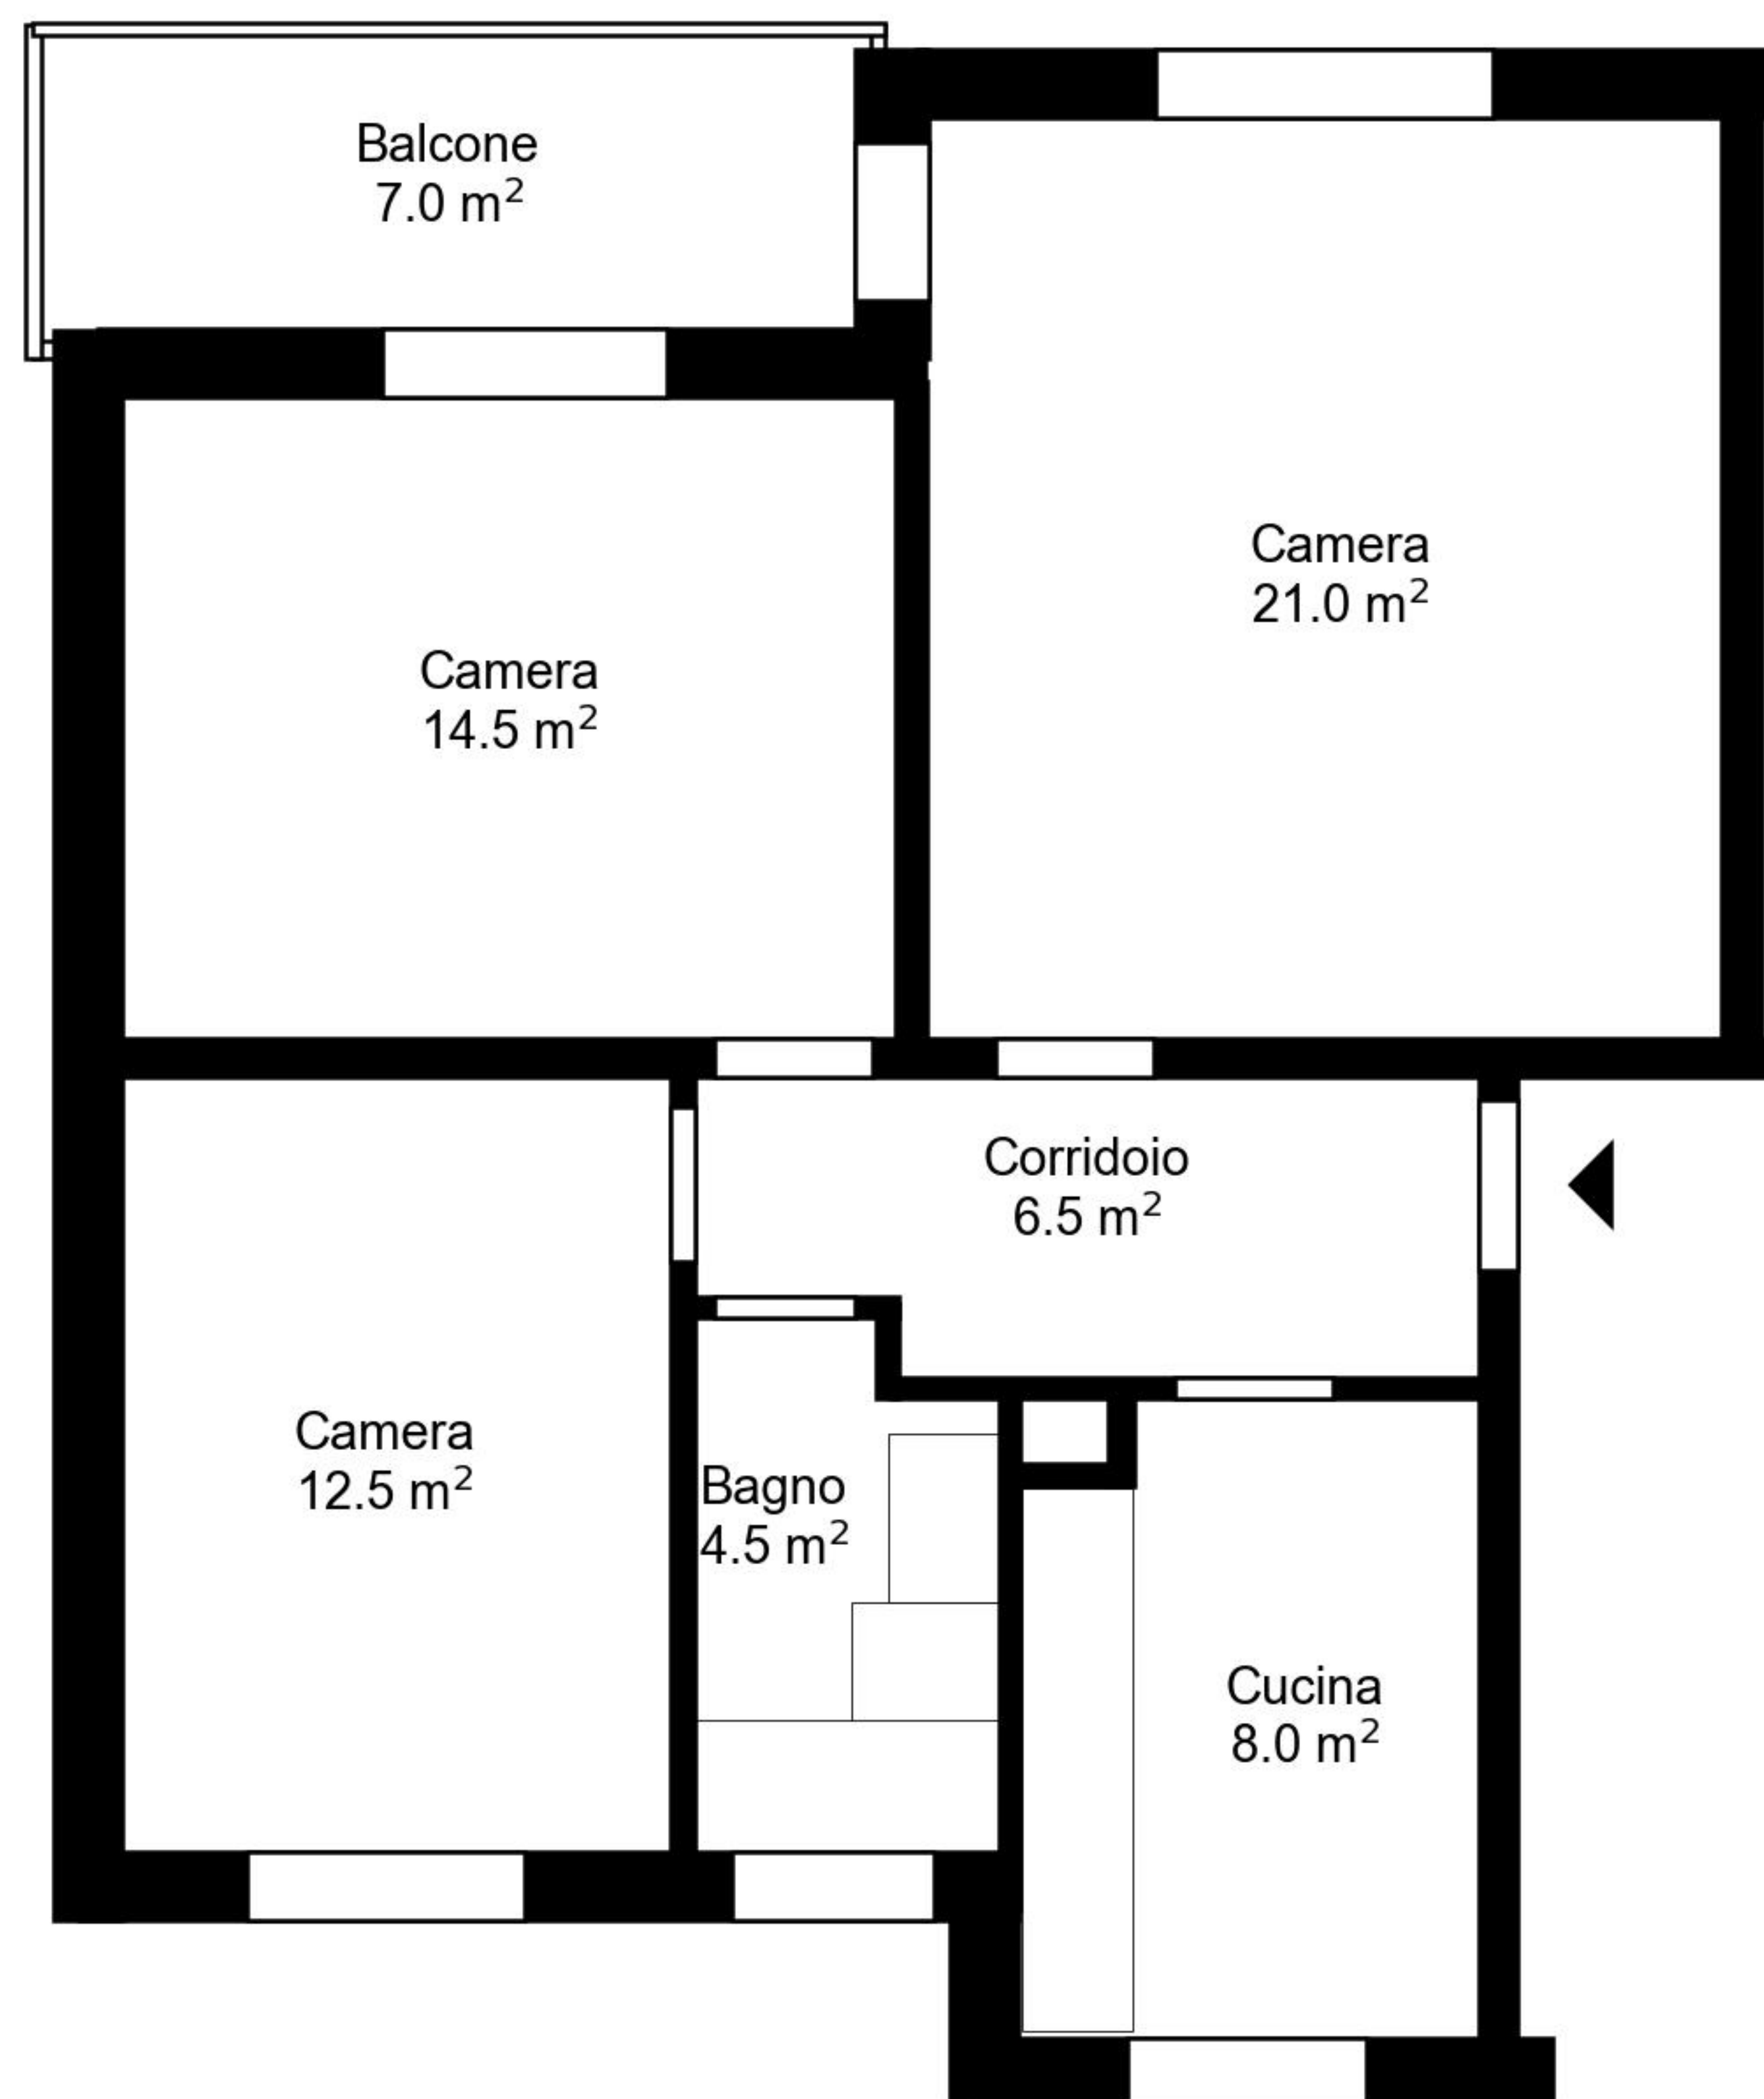

Planimetria

Indirizzo Via Antonio Arcioni 5a, Bellinzona
Camere 3

Superficie abitativa 67 m²
Piano 1. Piano

Tutte le informazioni sono fornite senza garanzia e sono soggette a modifiche.