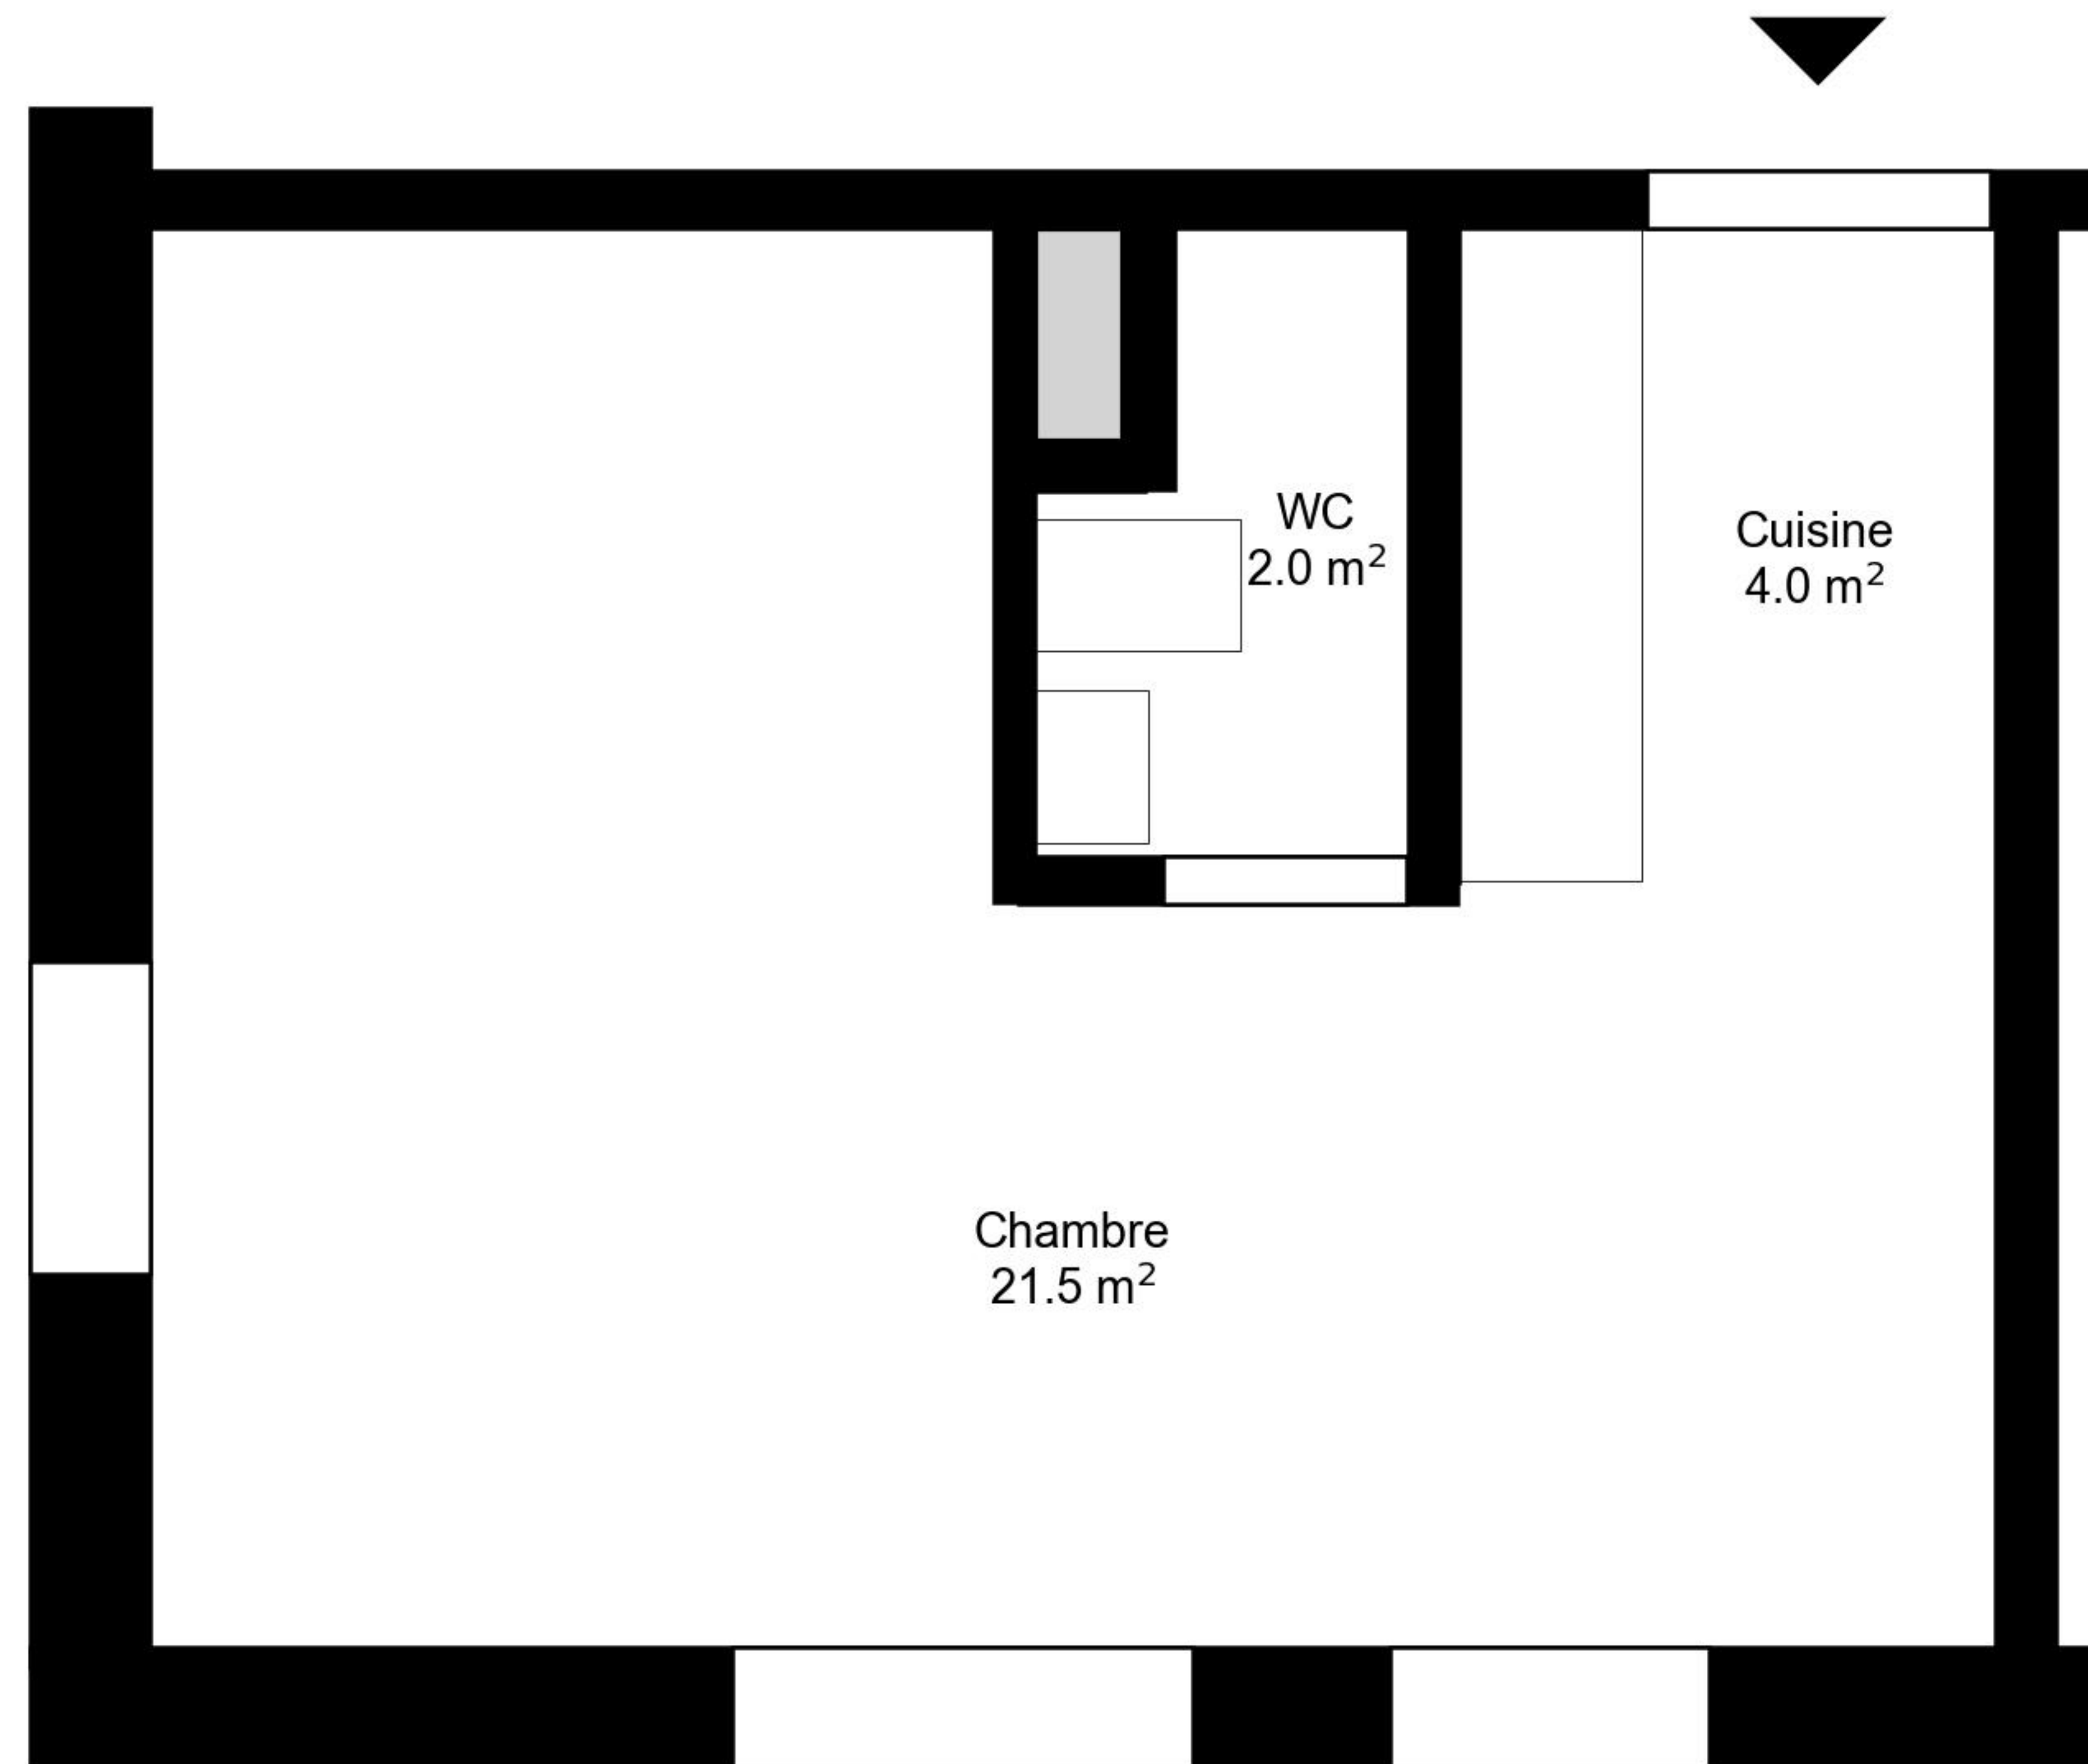

Plan

Adresse Avenue du Temple 1-3 01, Renens VD
Chambre 1.0

Espace à vivre 27 m²
Etage 2. Etage

Informations sans garantie. Nous nous réservons le droit d'apporter des modifications.