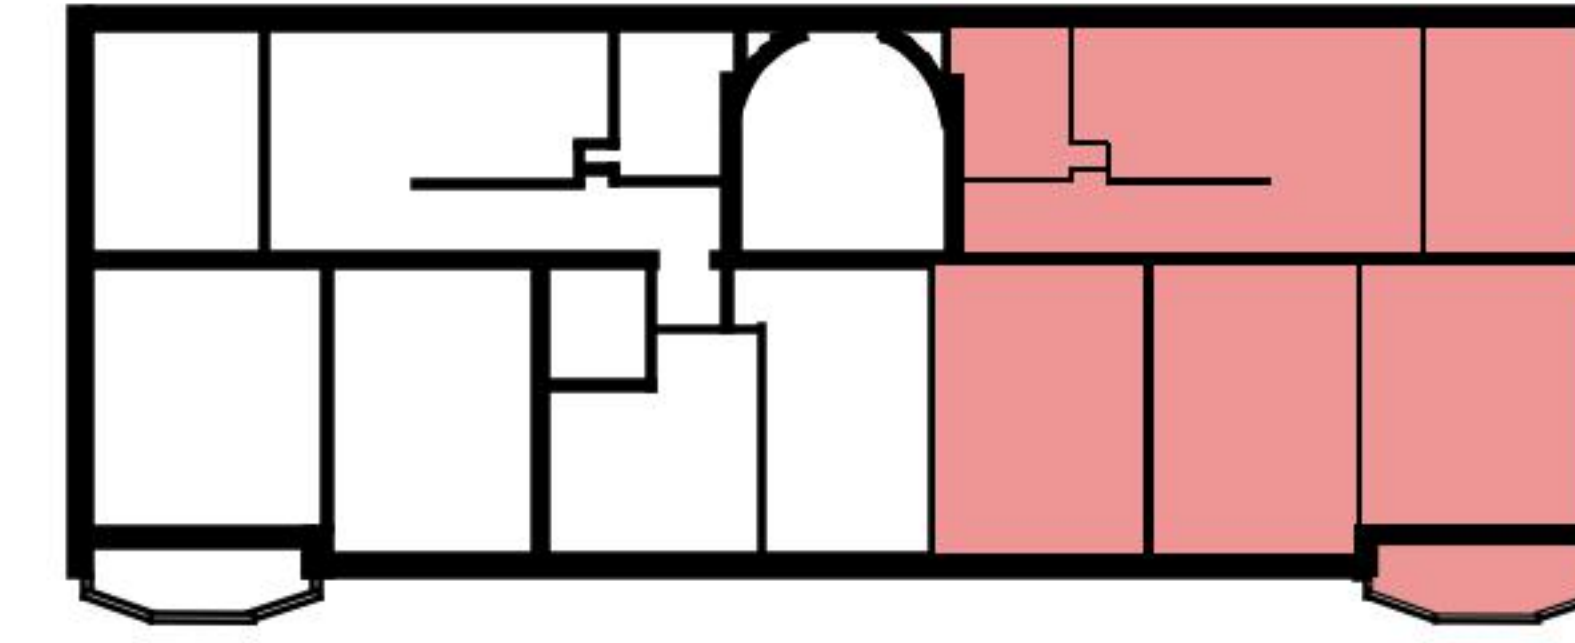

# Plan

Adresse Rue Paul-Bouvier 3, Neuchâtel  
Chambre 4.5

Espace à vivre 96 m<sup>2</sup>  
Etage 3. Etage

Informations sans garantie. Nous nous réservons le droit d'apporter des modifications.