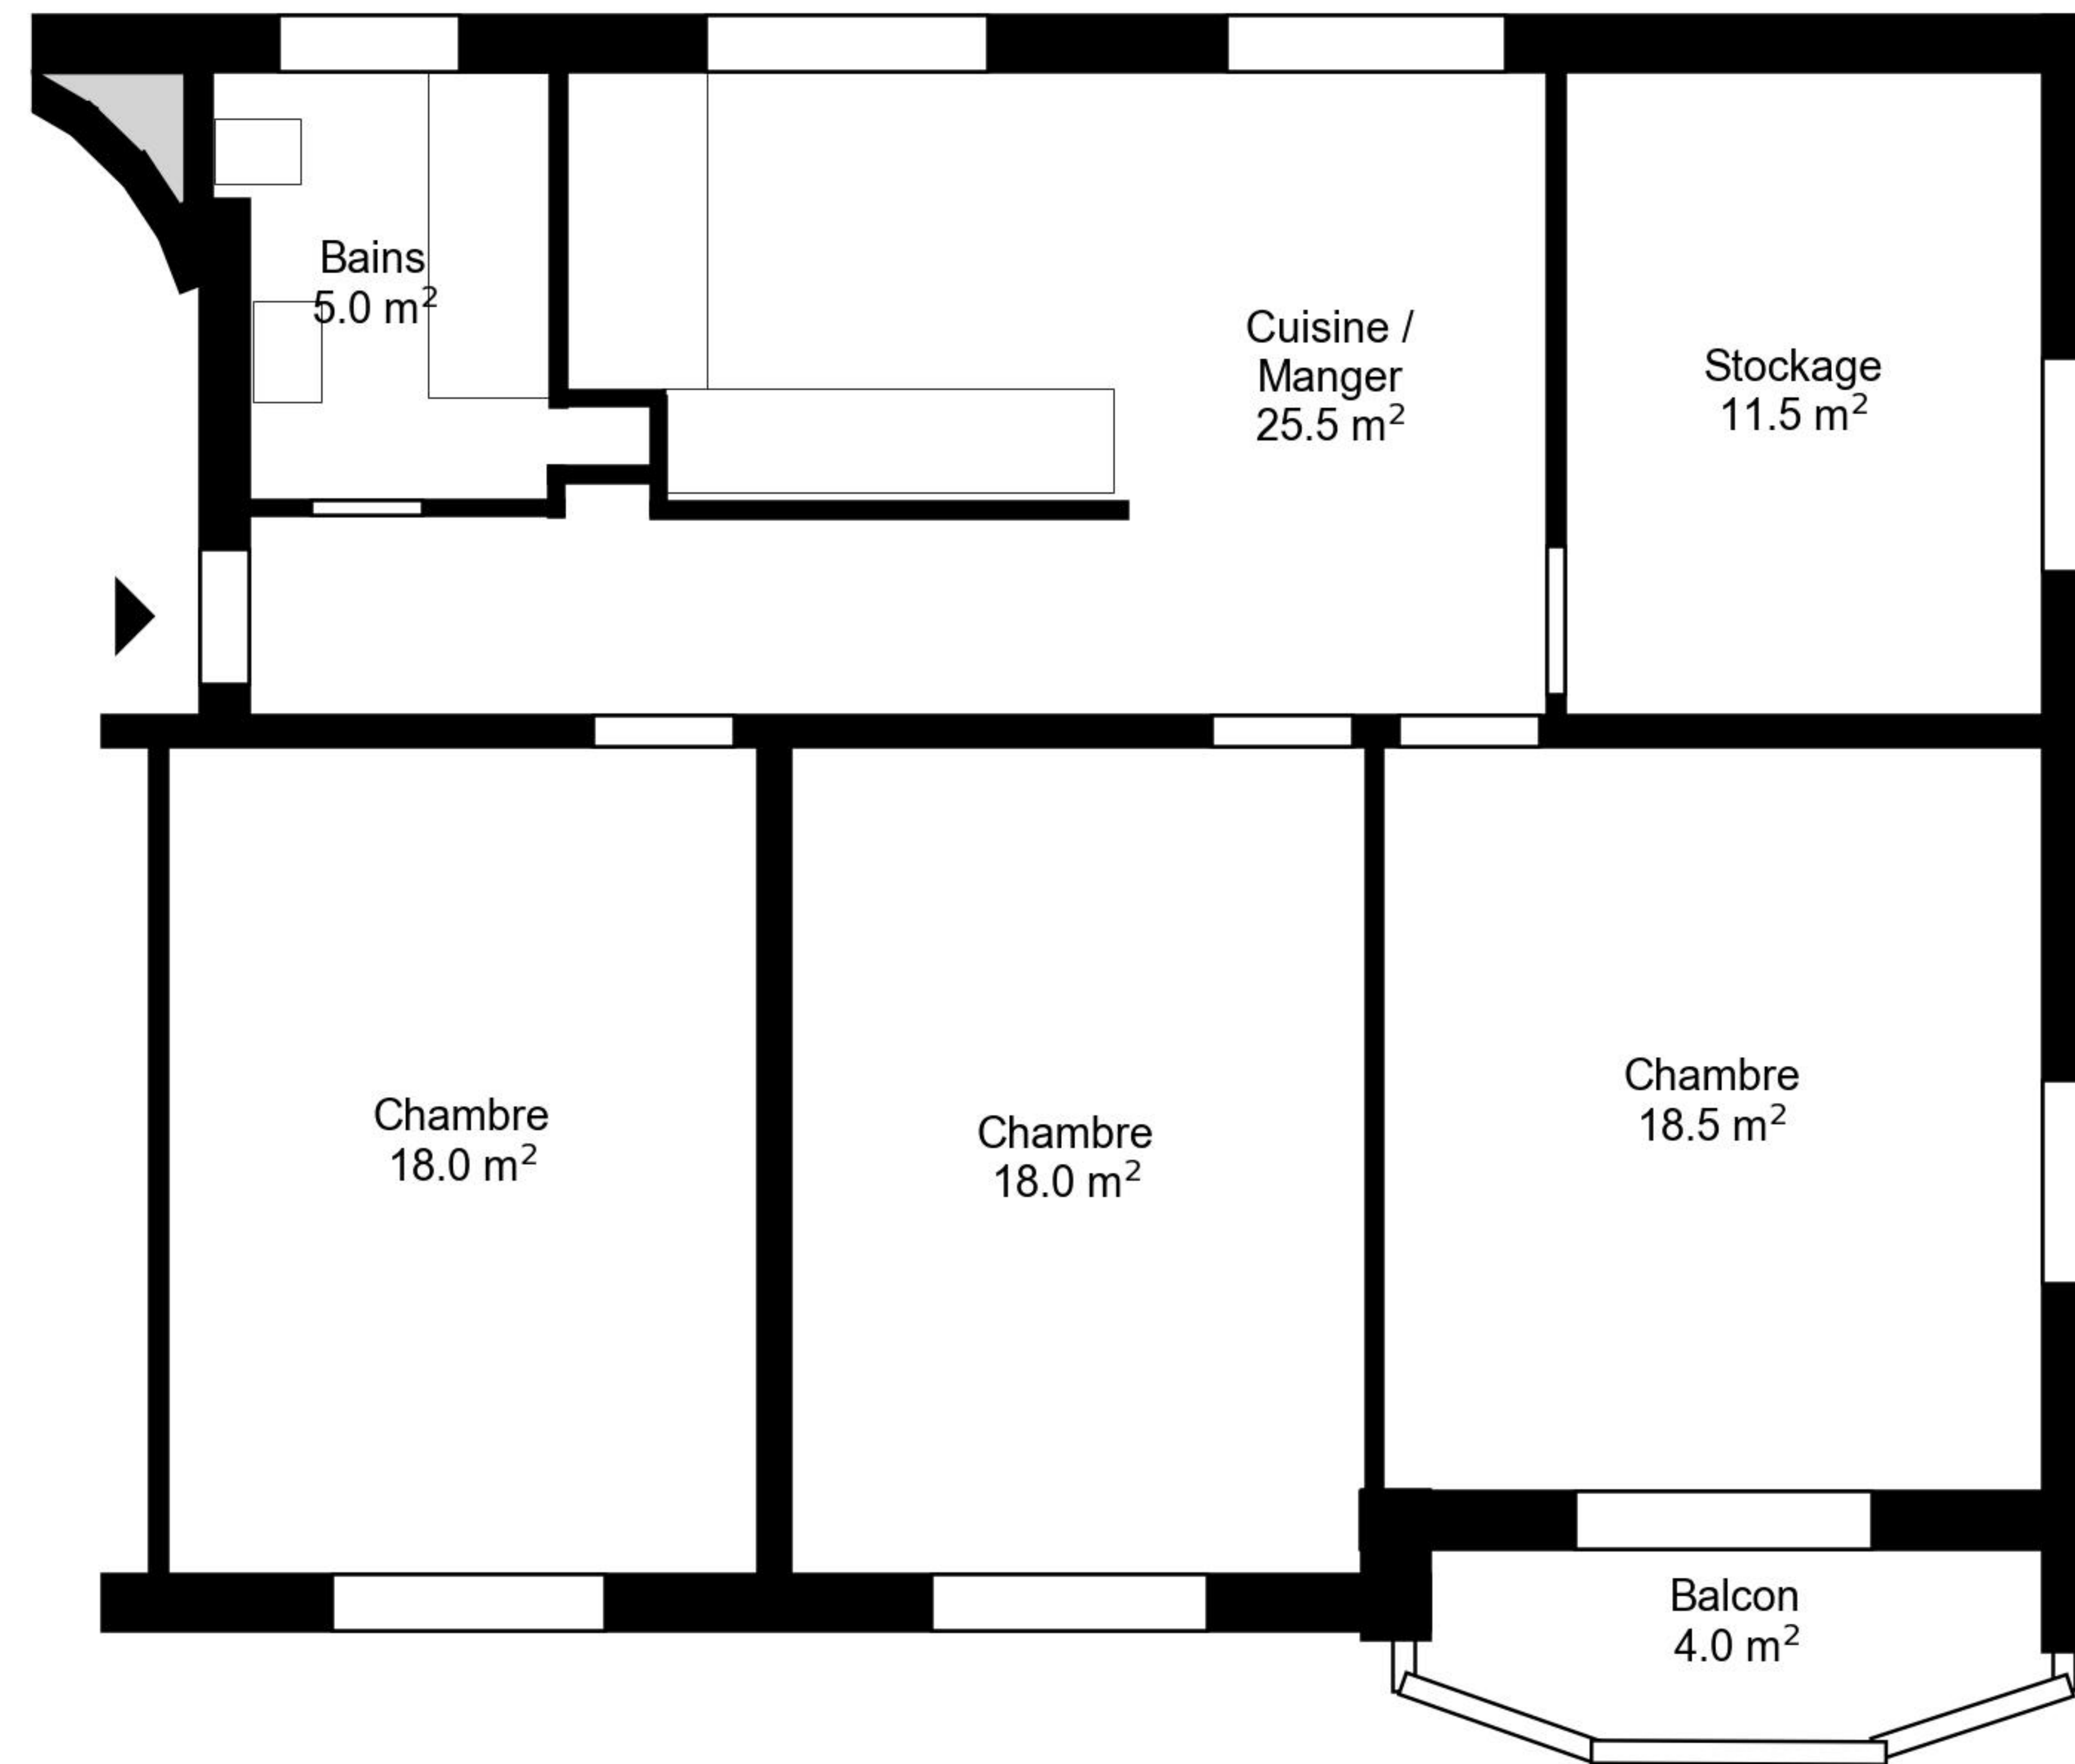

# Plan

Adresse Rue Paul-Bouvier 3, Neuchâtel  
Chambre 4.5

Espace à vivre 96 m<sup>2</sup>  
Etage 3. Etage

Informations sans garantie. Nous nous réservons le droit d'apporter des modifications.