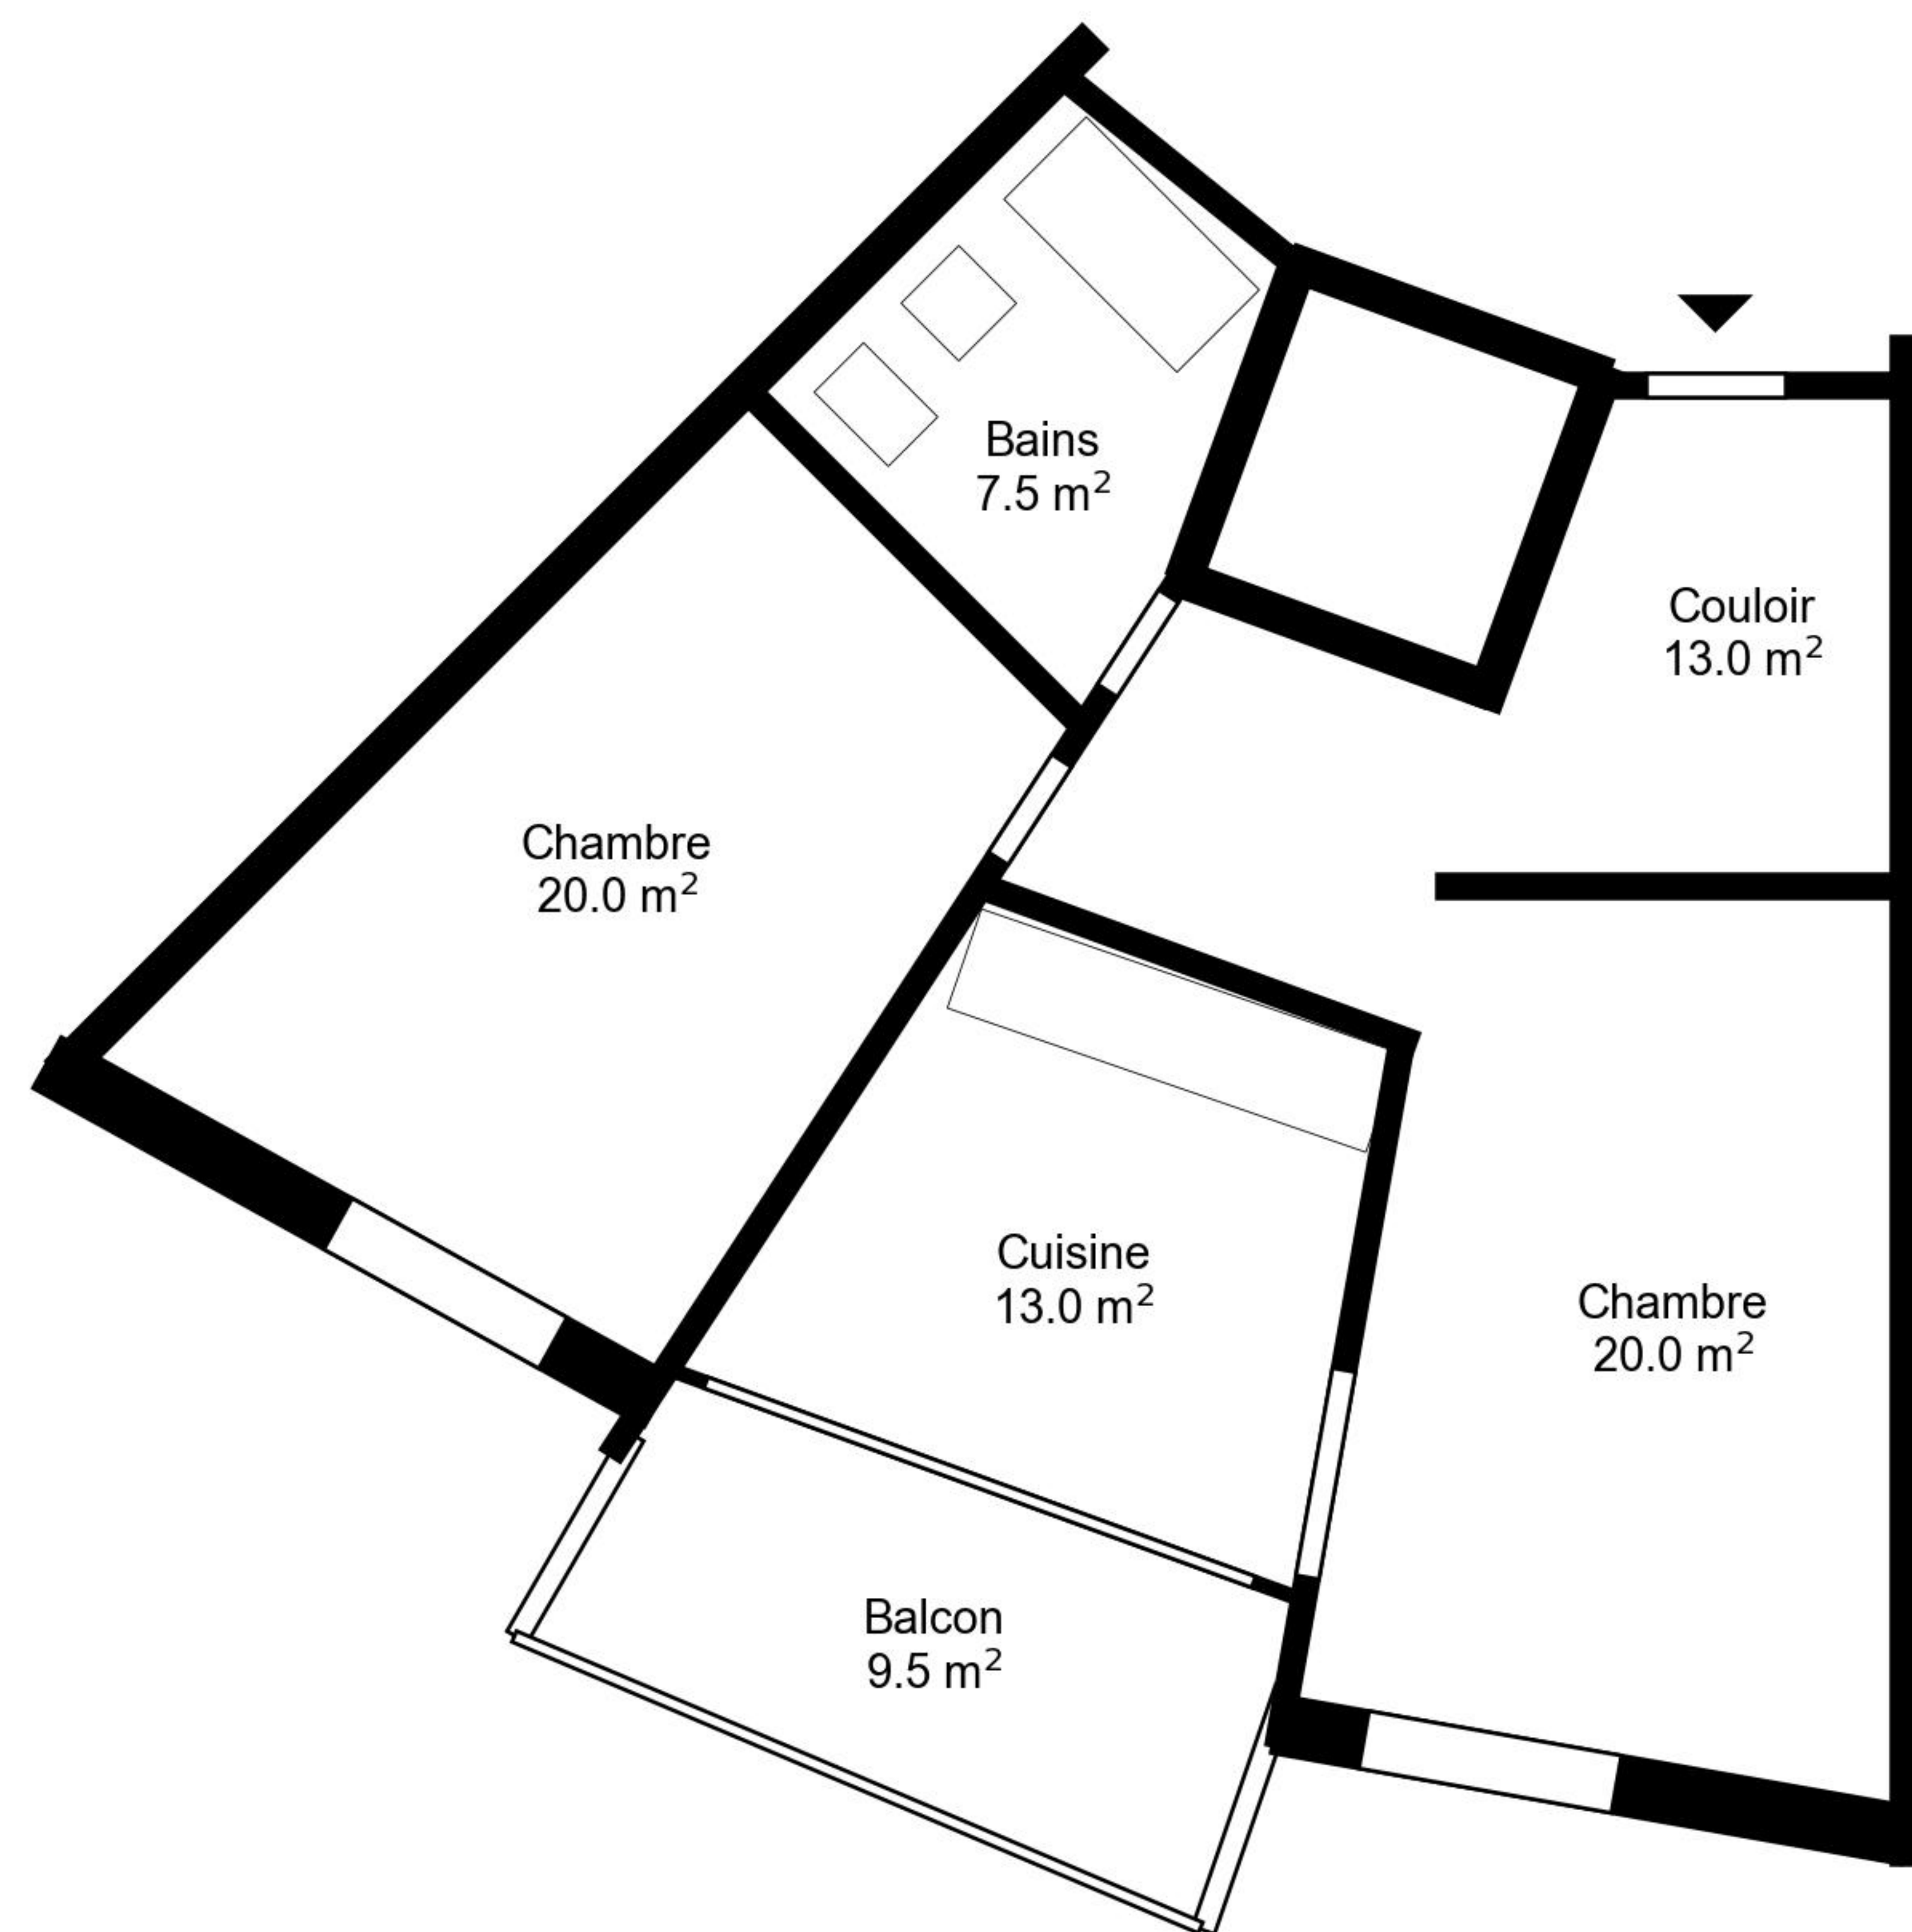

# Plan

Adresse Route de l'Aurore 2a, 2b, Fribourg  
Chambre 2

Espace à vivre 73 m<sup>2</sup>  
Etage 1. Etage

Informations sans garantie. Nous nous réservons le droit d'apporter des modifications.

**liviit**