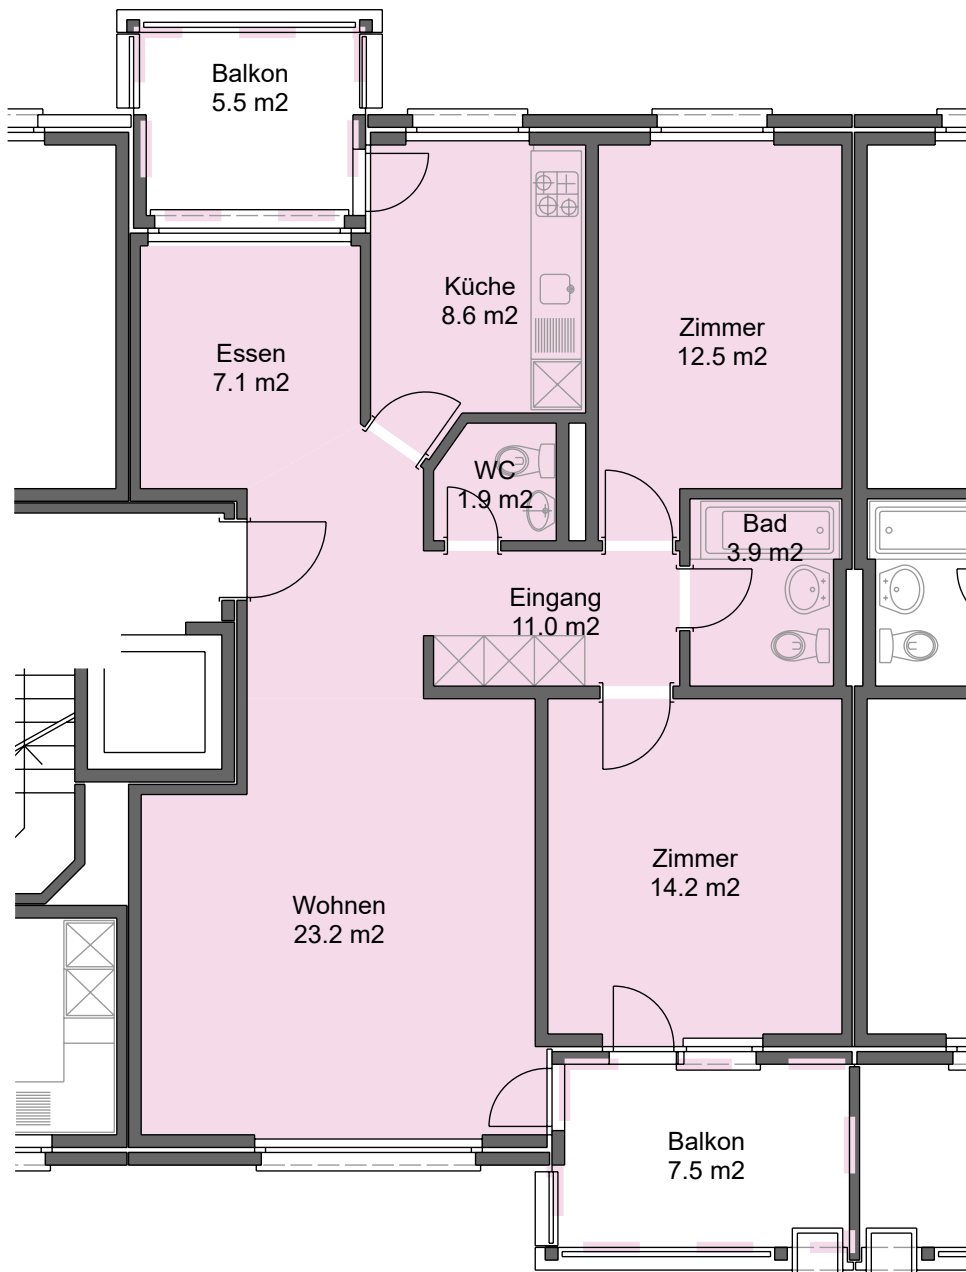

3.5 - Zimmer - Wohnung 5034 Suhr, Helgenfeld 21

Mietobjekt: 6650.06.0047
Etage: 3. OG
Mietfläche ca.: 82 m²

Änderungen vorbehalten / 05.03.2019