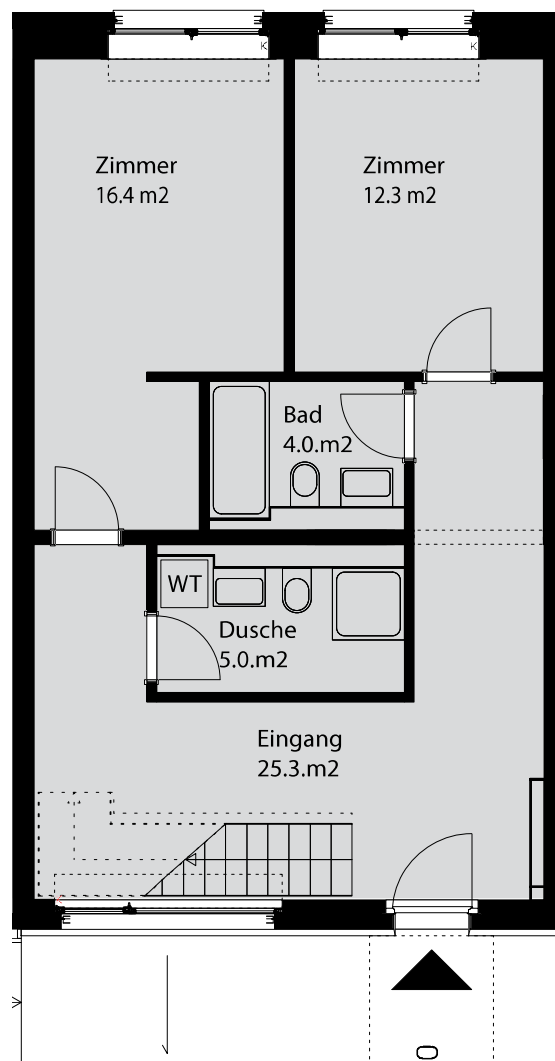

1. OG - 3. OG

3.5-Zimmerwohnung mit 137 m² / Terrasse 61 m² / 1. OG - 3. OG

Wohnungsnummer T9B-1-154

1. OG

1m 2m 3m 4m 1:100

1. OG - 3. OG

3.5-Zimmerwohnung mit 137 m² / Terrasse 61 m² / 1. OG - 3. OG

Wohnungsnummer T9B-1-154

2. OG

1m 2m 3m 4m 1:100

1. OG - 3. OG

3.5-Zimmerwohnung mit 137 m² / Terrasse 61 m² / 1. OG - 3. OG

Wohnungsnummer T9B-1-154

3. OG

1m 2m 3m 4m 1:100

Norden