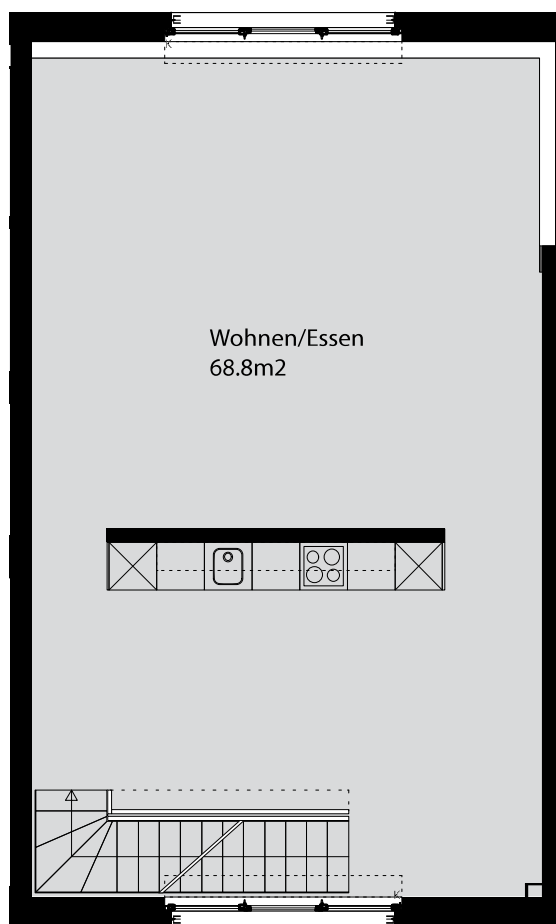

1. OG - 3. OG

3.5-Zimmerwohnung mit 137 m² / Terrasse 61 m² / 1. OG - 3. OG

Wohnungsnummer T9B-1-154

1. OG

1m 2m 3m 4m 1:100

1. OG - 3. OG

3.5-Zimmerwohnung mit 137 m² / Terrasse 61 m² / 1. OG - 3. OG

Wohnungsnummer T9B-1-154

2. OG

1m 2m 3m 4m 1:100

1. OG - 3. OG

3.5-Zimmerwohnung mit 137 m² / Terrasse 61 m² / 1. OG - 3. OG

Wohnungsnummer T9B-1-154

3. OG

1m 2m 3m 4m 1:100

Norden