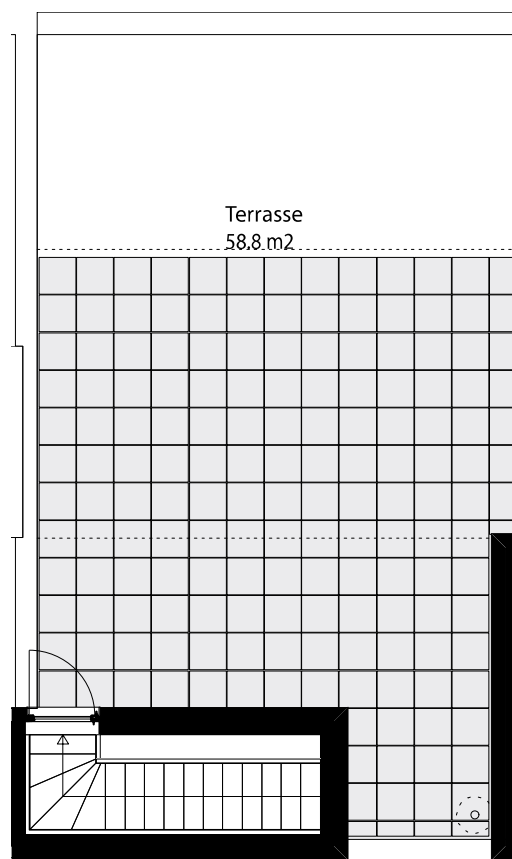

1. OG - 3. OG

3.5-Zimmerwohnung mit 137 m² / Terrasse 61 m² / 1. OG - 3. OG

Wohnungsnummer T9B-1-154

1. OG

1m 2m 3m 4m 1:100

1. OG - 3. OG

3.5-Zimmerwohnung mit 137 m² / Terrasse 61 m² / 1. OG - 3. OG

Wohnungsnummer T9B-1-154

2. OG

1m 2m 3m 4m 1:100

1. OG - 3. OG

3.5-Zimmerwohnung mit 137 m² / Terrasse 61 m² / 1. OG - 3. OG

Wohnungsnummer T9B-1-154

3. OG

1m 2m 3m 4m 1:100

Norden