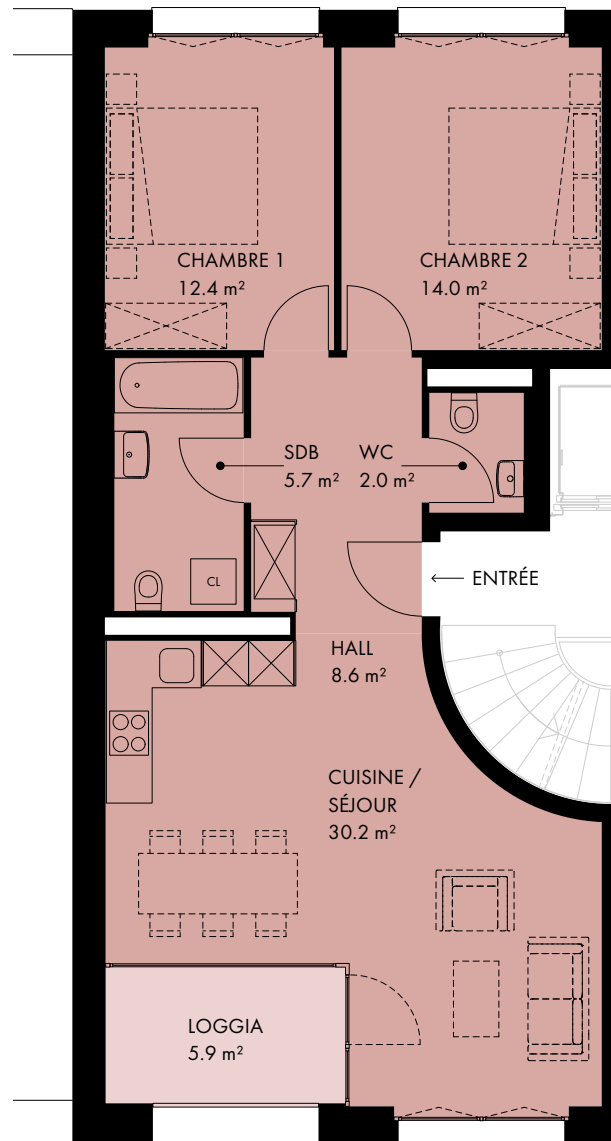

PLAN

APARTEMENT DE 3.5 PIÈCES

Échelle 1:100

Unité	H
Adresse	Rue des Cimes 7 1023 Crissier
Numéro d'appartement	13B.e05.01
Étage	5 ^{ème}
Surface appartement	72.9 m ²
Surface extérieure	5.9 m ²