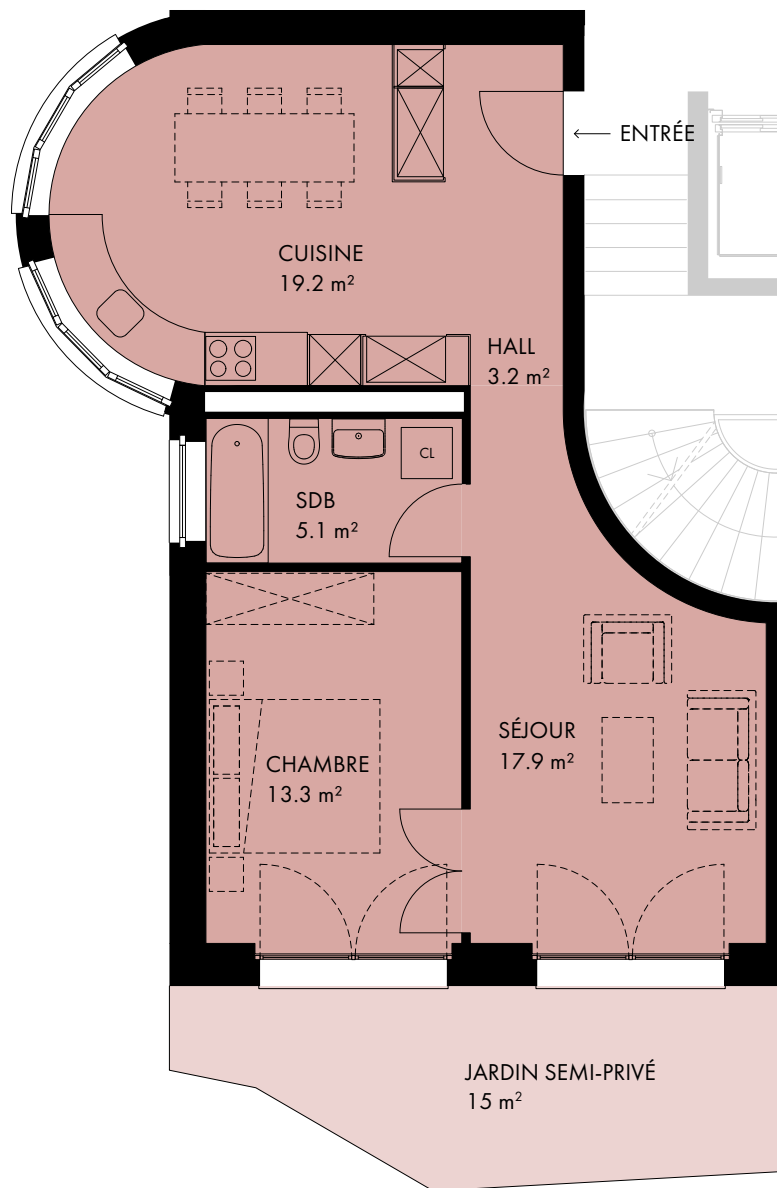

PLAN

APARTEMENT DE 2.5 PIÈCES

Unité	H
Adresse	Rue des Cimes 7 1023 Crissier
Numéro d'appartement	13B.r00.01
Étage	Rez-de-chaussée
Surface appartement	58.7 m ²
Surface extérieure	15 m ²