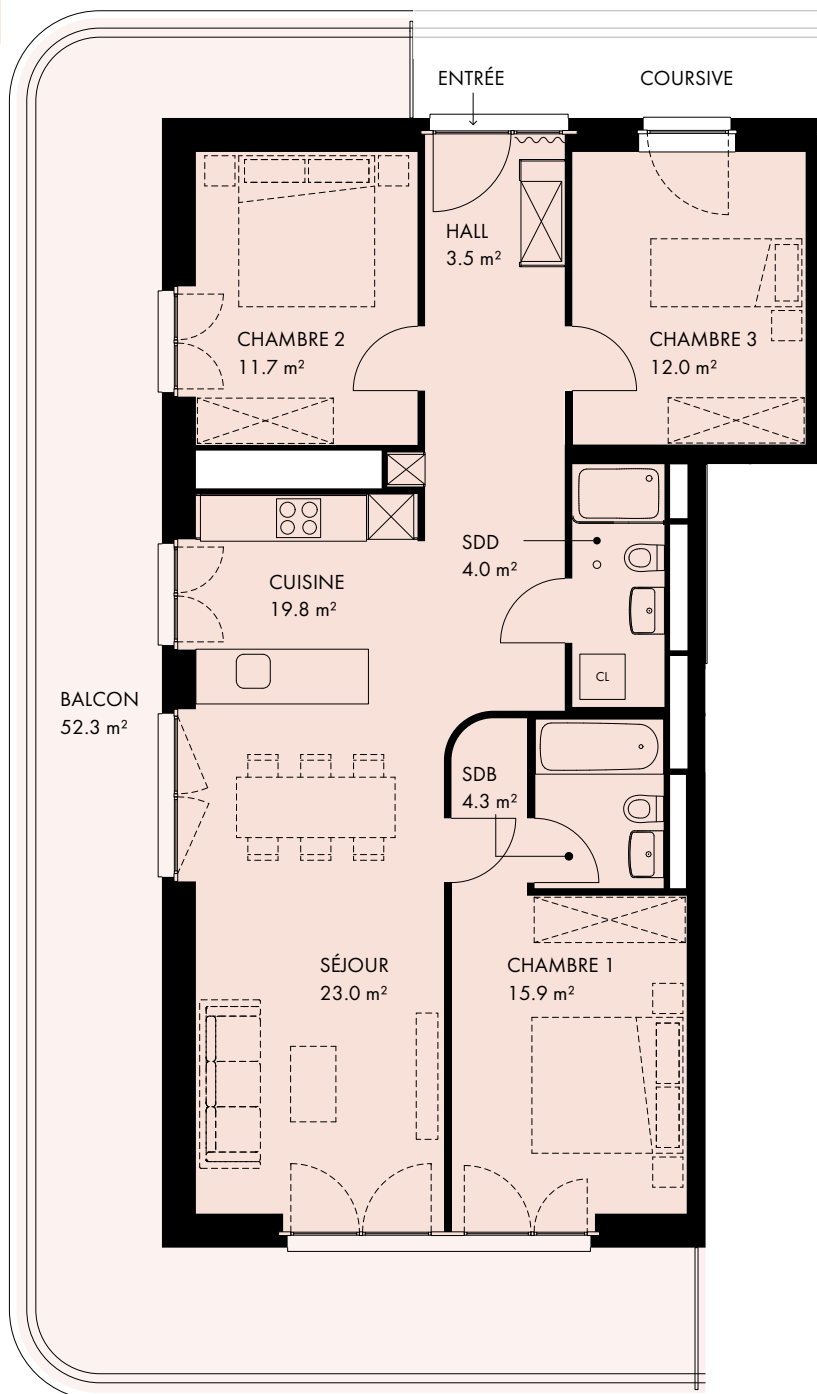

PLAN

APPARTEMENT DE 4.5 PIÈCES

Unité	E
Adresse	Rue des Haies-Vives 1 1023 Crissier
Numéro d'appartement	09A.e01.01, 09A.e02.01, 09A.e03.01, 09A.e04.01
Étage	1 ^{er} - 4 ^{ème}
Surface appartement	94.2 m ²
Surface extérieure	52.3 m ²