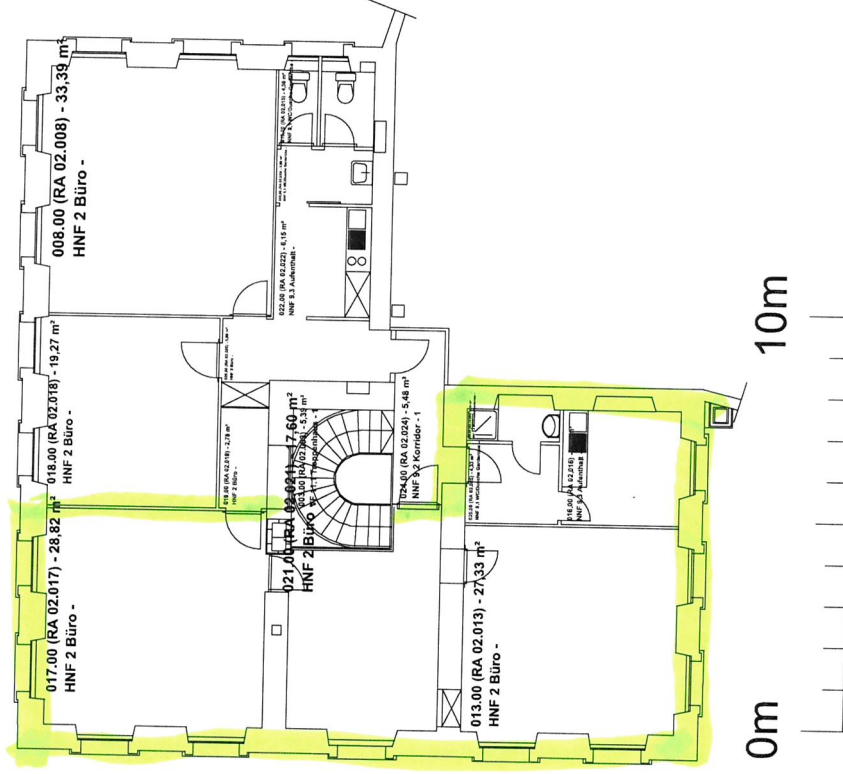

Grundriss

WE 0319
GE02

Place de la Gare 1
1890 St-Maurice

OG02
Version 0001
Gültig 01.03.2009 - 31.12.9998

Druckdatum: 26.03.2024