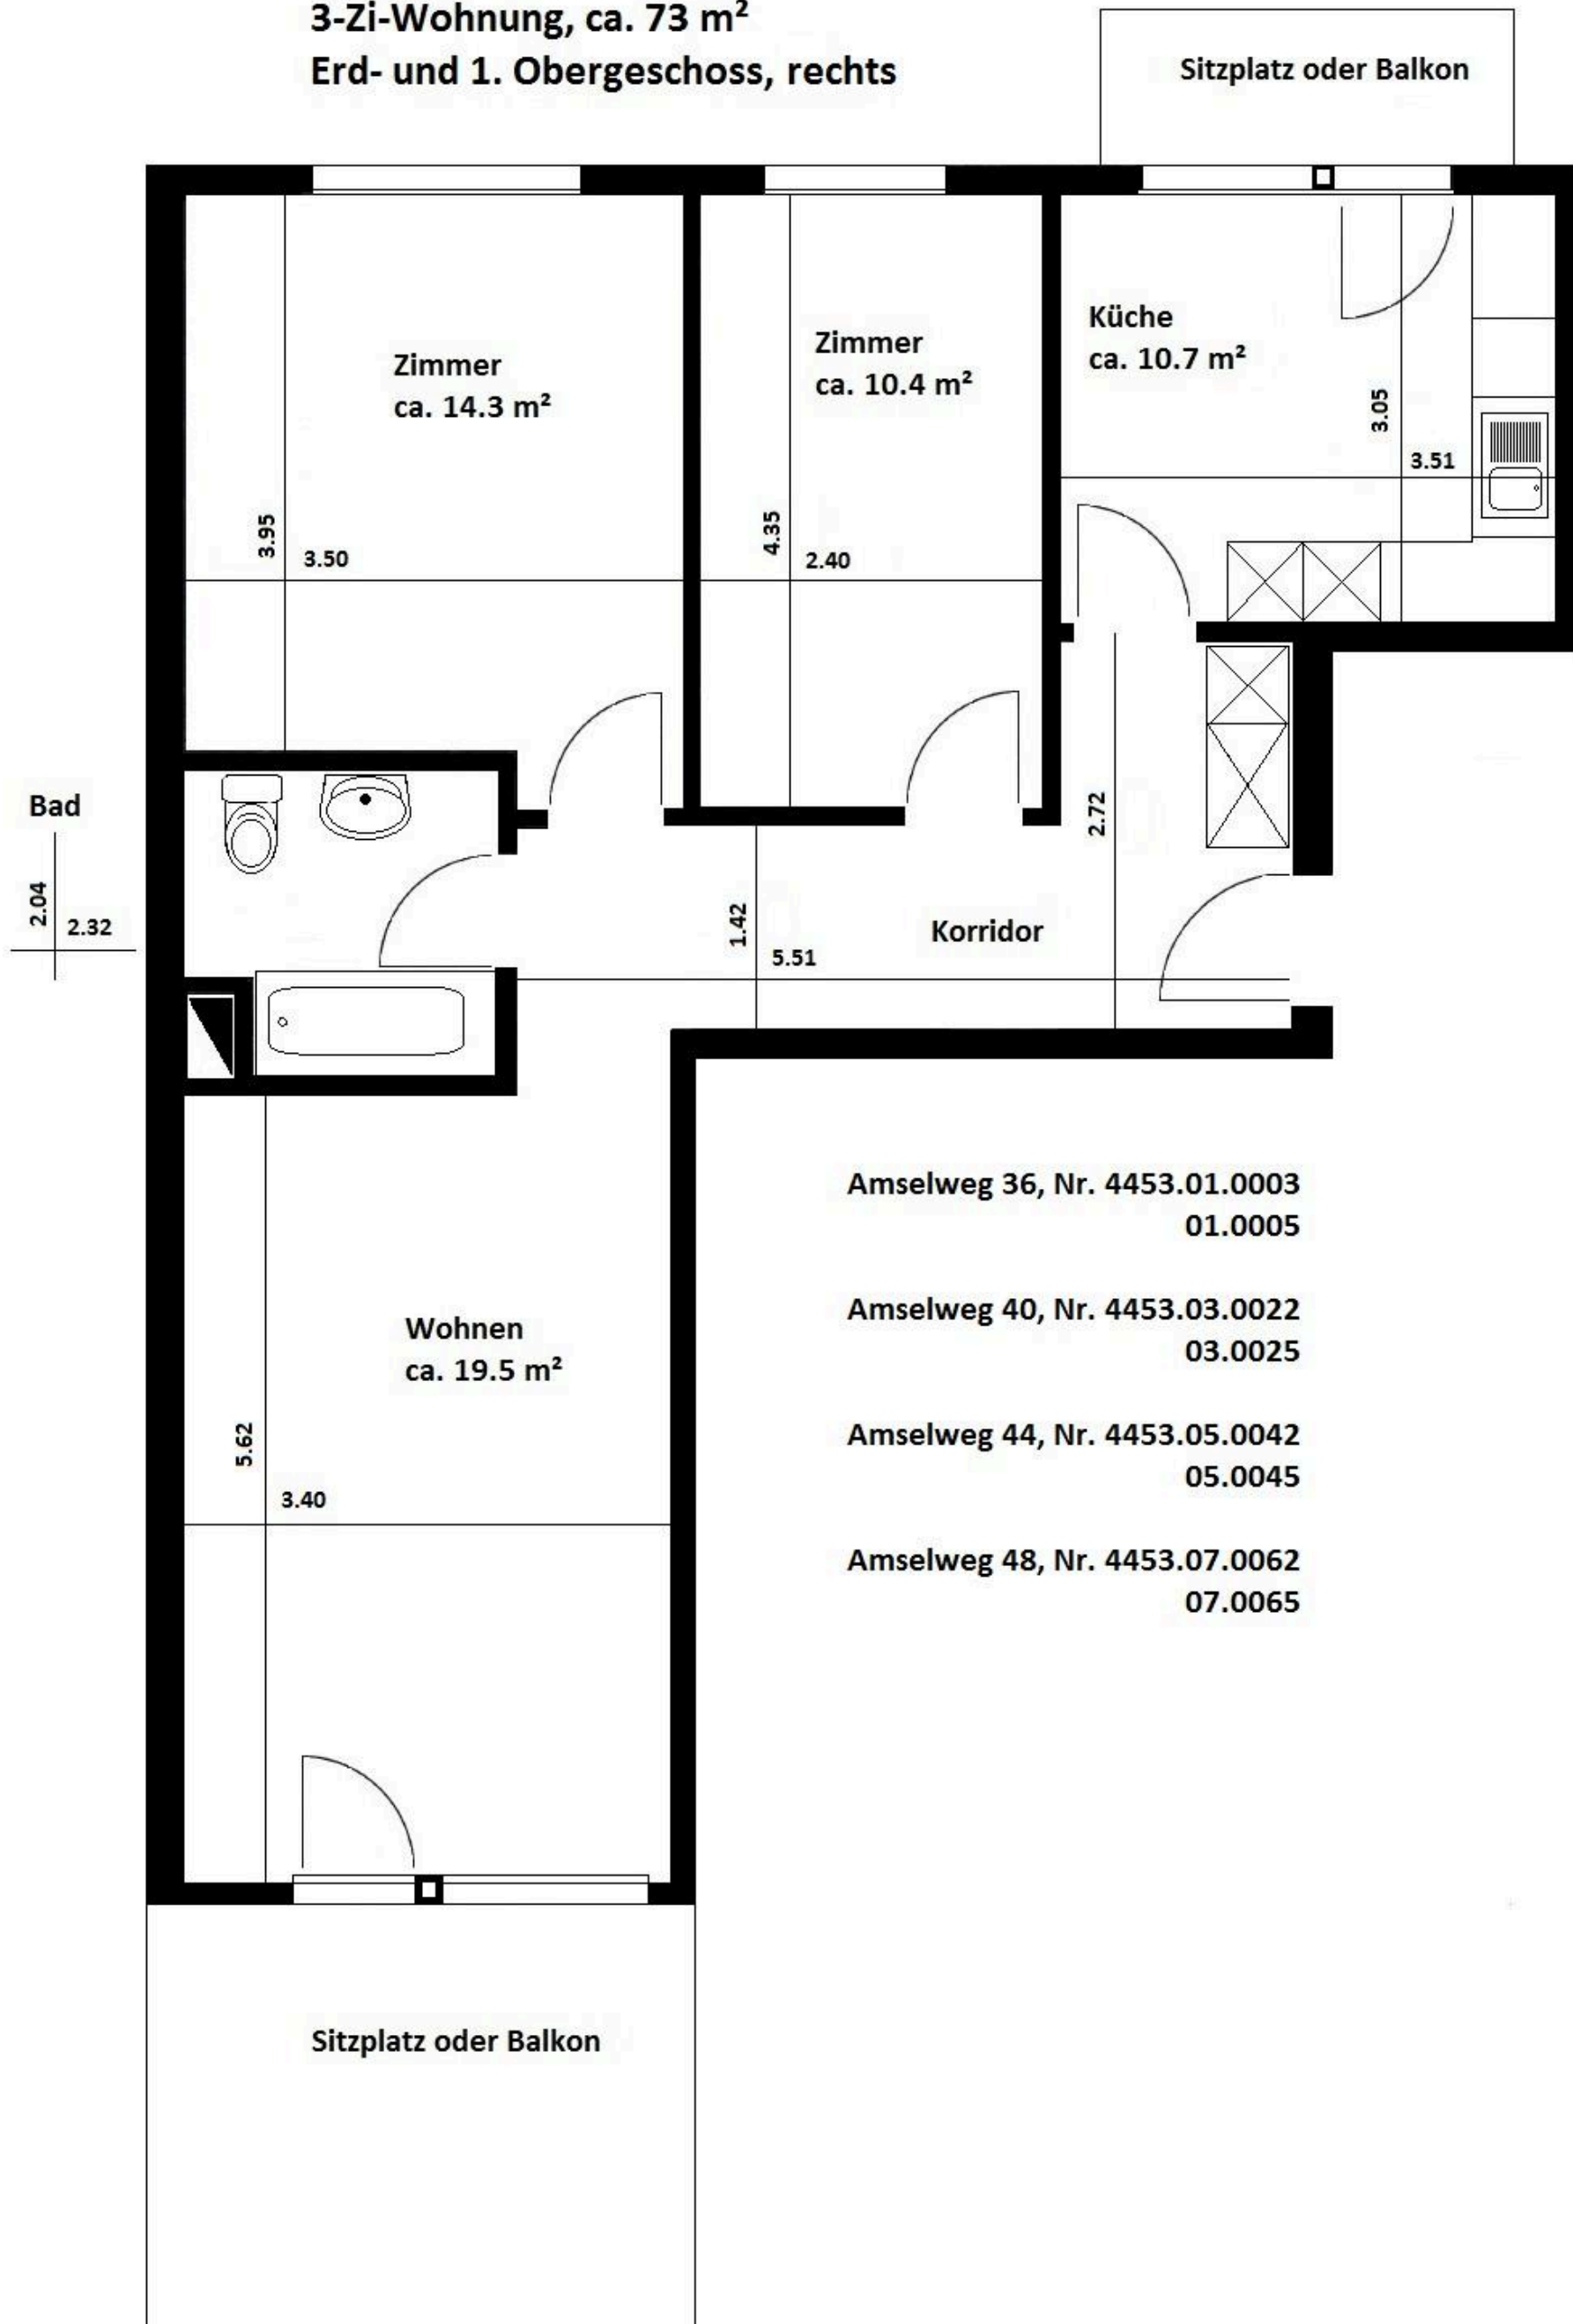

**Überbauung Amselweg, 4528 Zuchwil**  
**3-Zi-Wohnung, ca. 73 m<sup>2</sup>**  
**Erd- und 1. Obergeschoss, rechts**

Amselweg 36, Nr. 4453.01.0003  
01.0005

Amselweg 40, Nr. 4453.03.0022  
03.0025

Amselweg 44, Nr. 4453.05.0042  
05.0045

Amselweg 48, Nr. 4453.07.0062  
07.0065