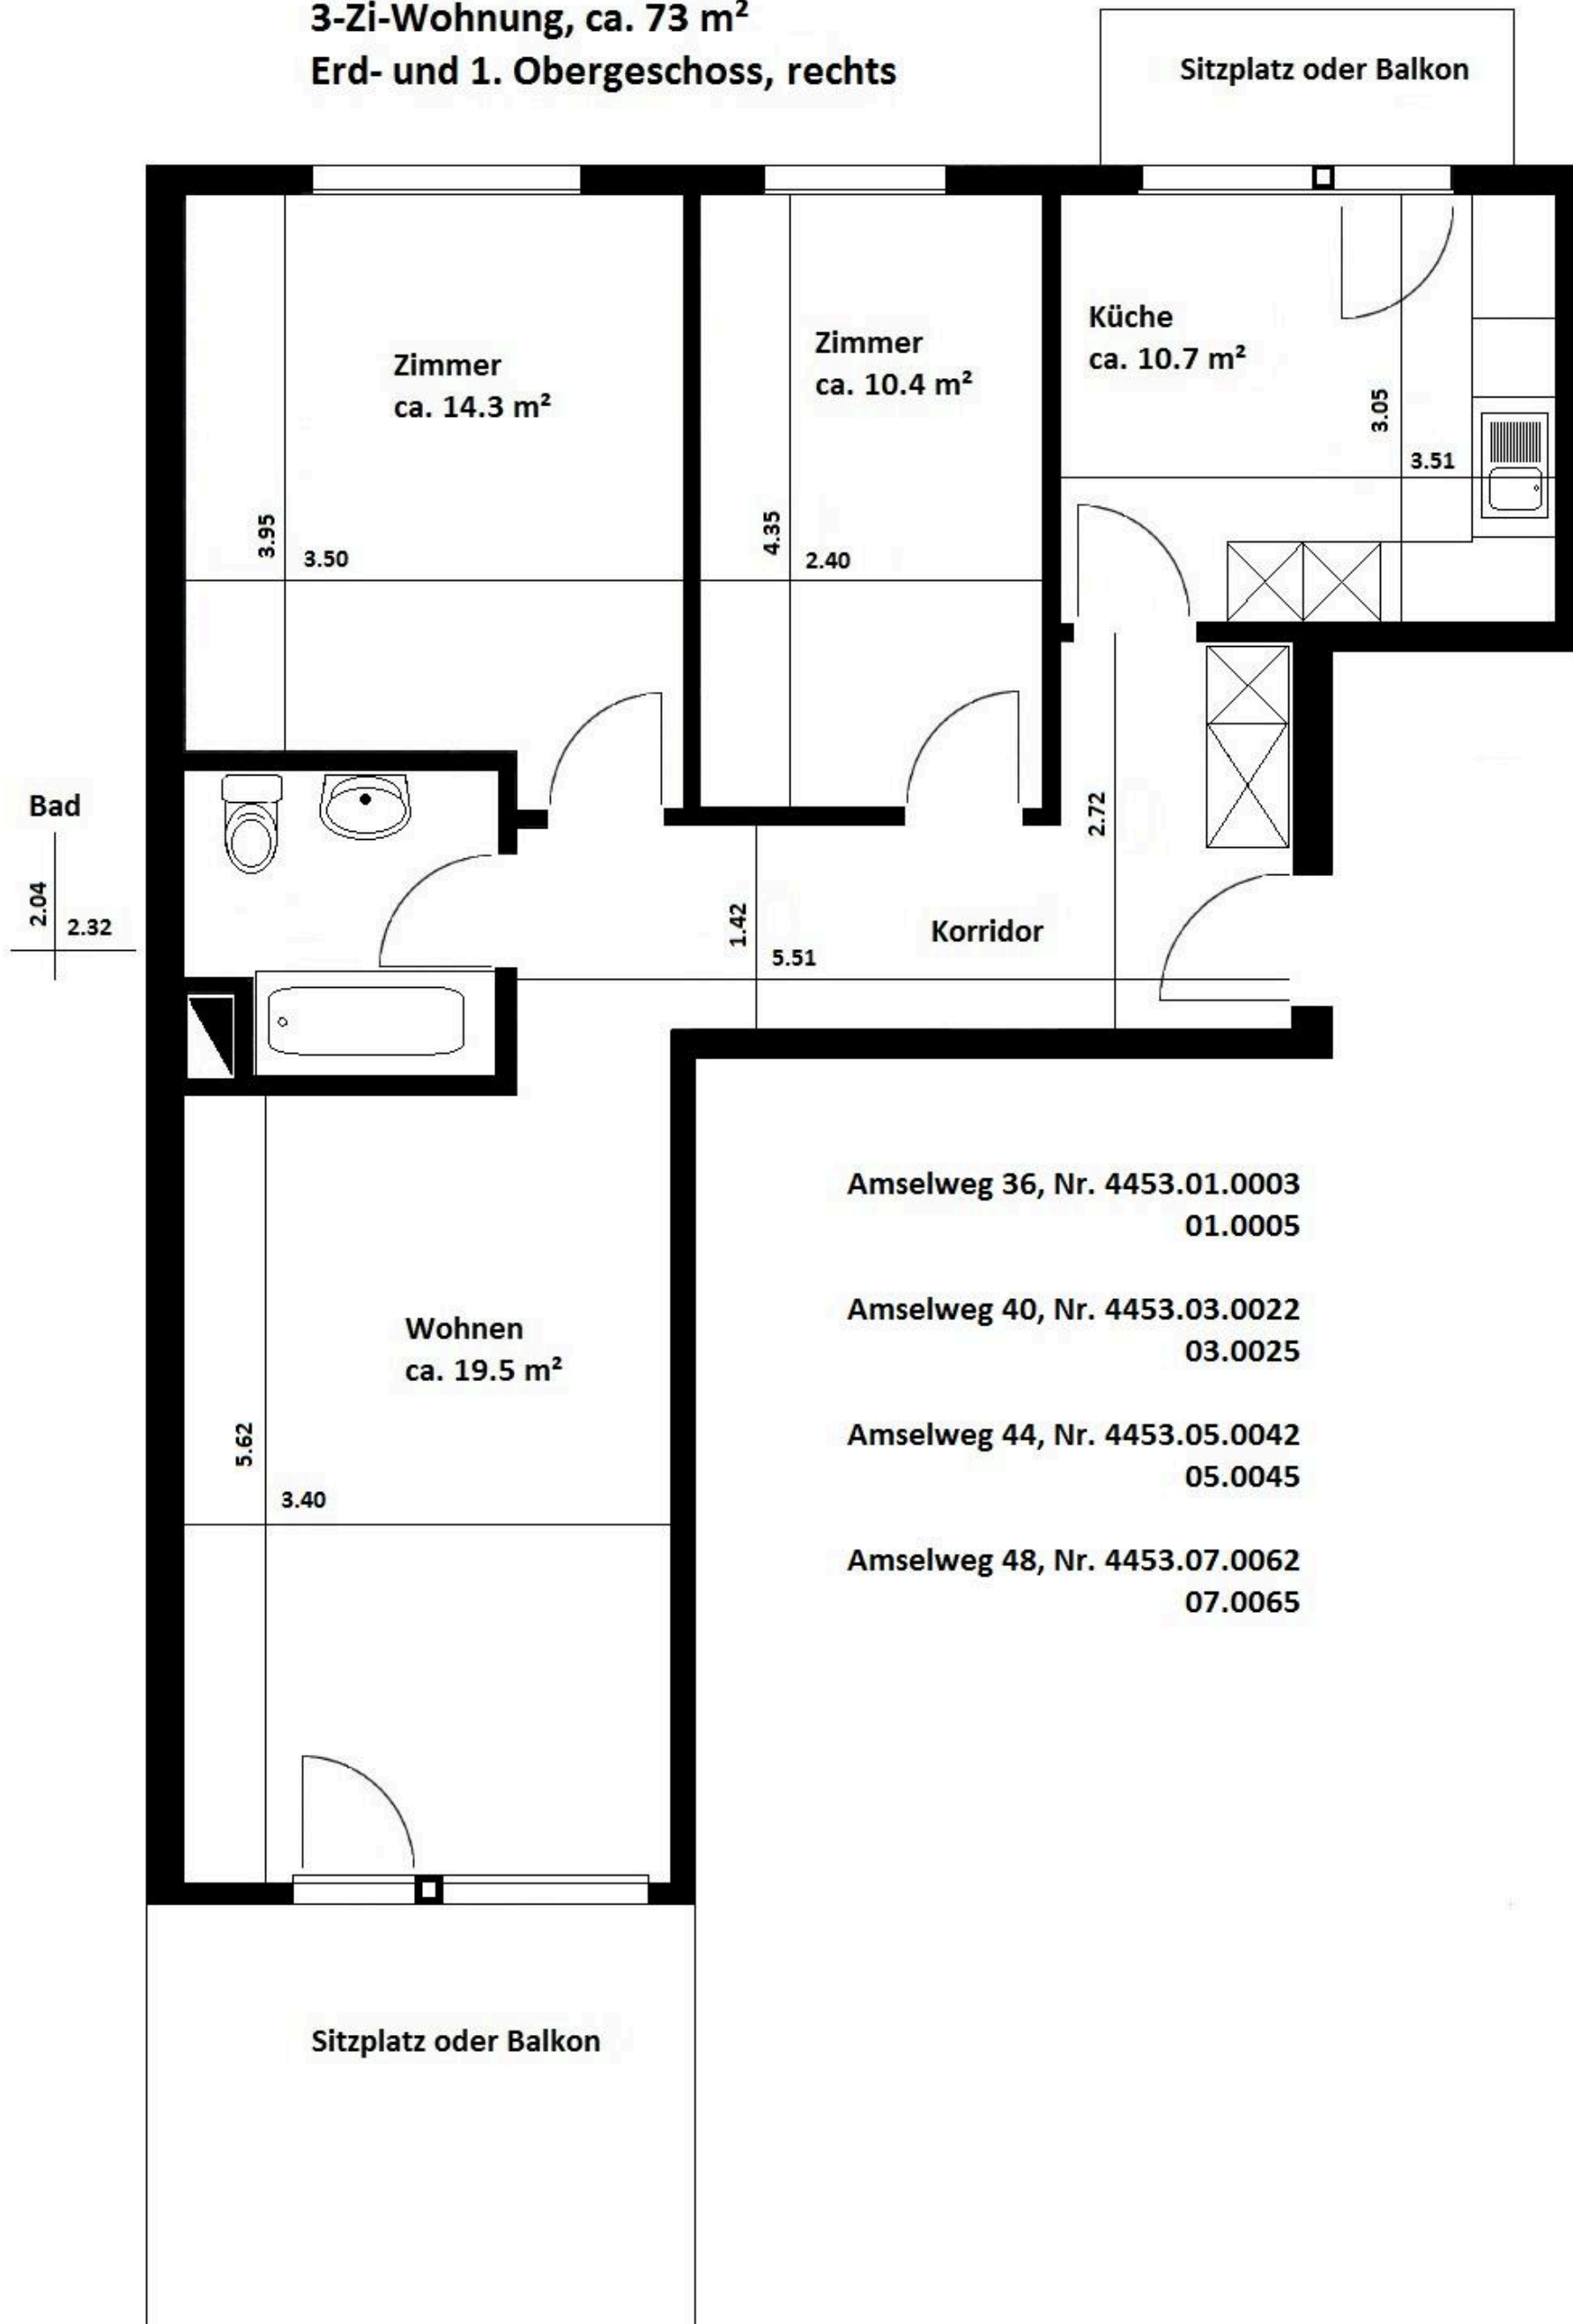

Überbauung Amselweg, 4528 Zuchwil
3-Zi-Wohnung, ca. 73 m²
Erd- und 1. Obergeschoss, rechts

Amselweg 36, Nr. 4453.01.0003
 01.0005

Amselweg 40, Nr. 4453.03.0022
 03.0025

Amselweg 44, Nr. 4453.05.0042
 05.0045

Amselweg 48, Nr. 4453.07.0062
 07.0065