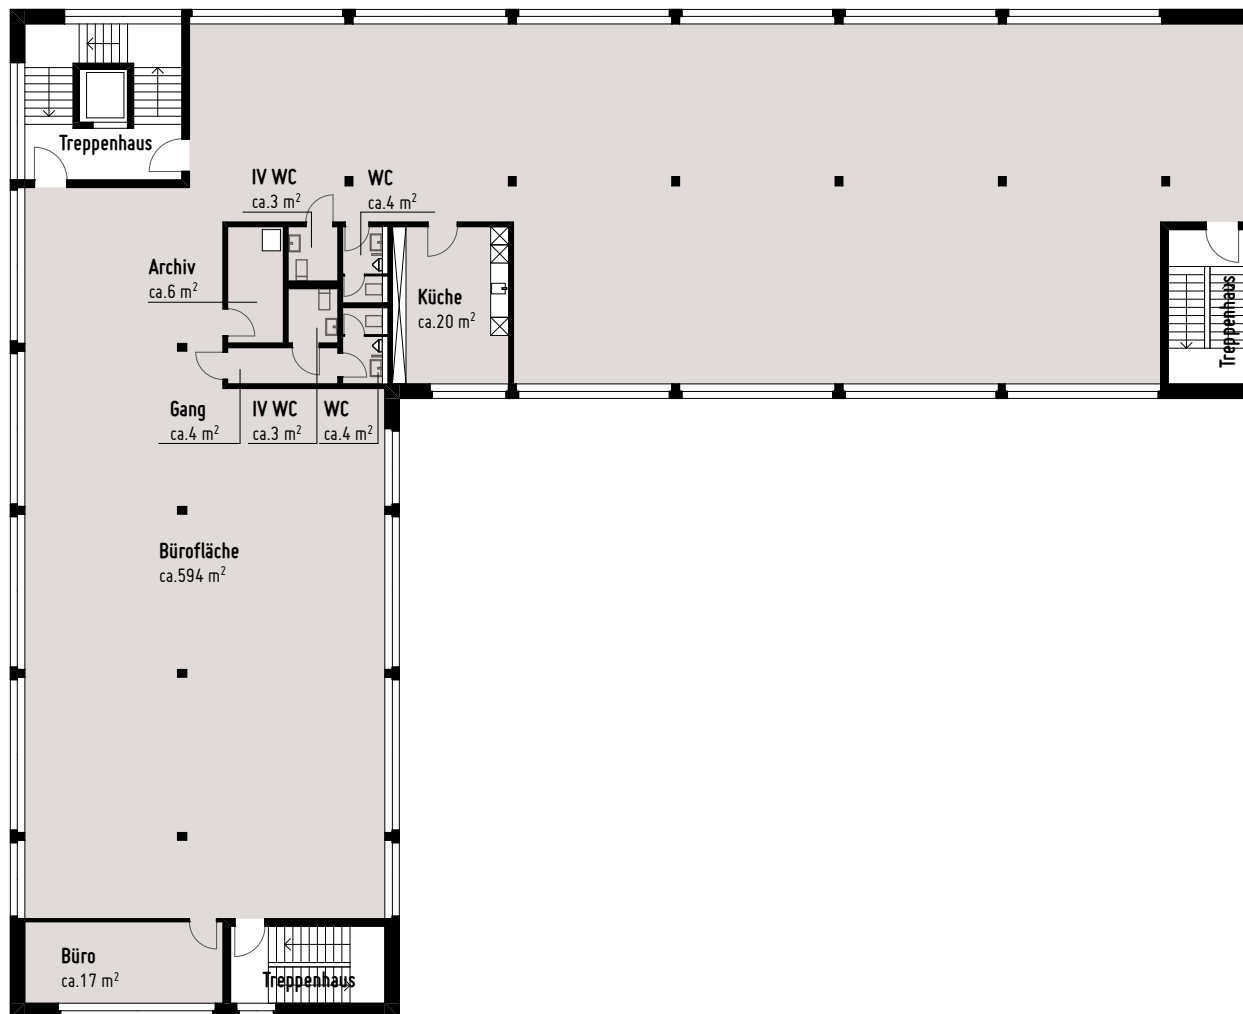

MIETFLÄCHE 3. OBERGESCHOSS

Fläche ca. 655 m²

www.industriestrasse-moehlin.ch

Alle Angaben sind Circaangaben. Änderungen bleiben vorbehalten.