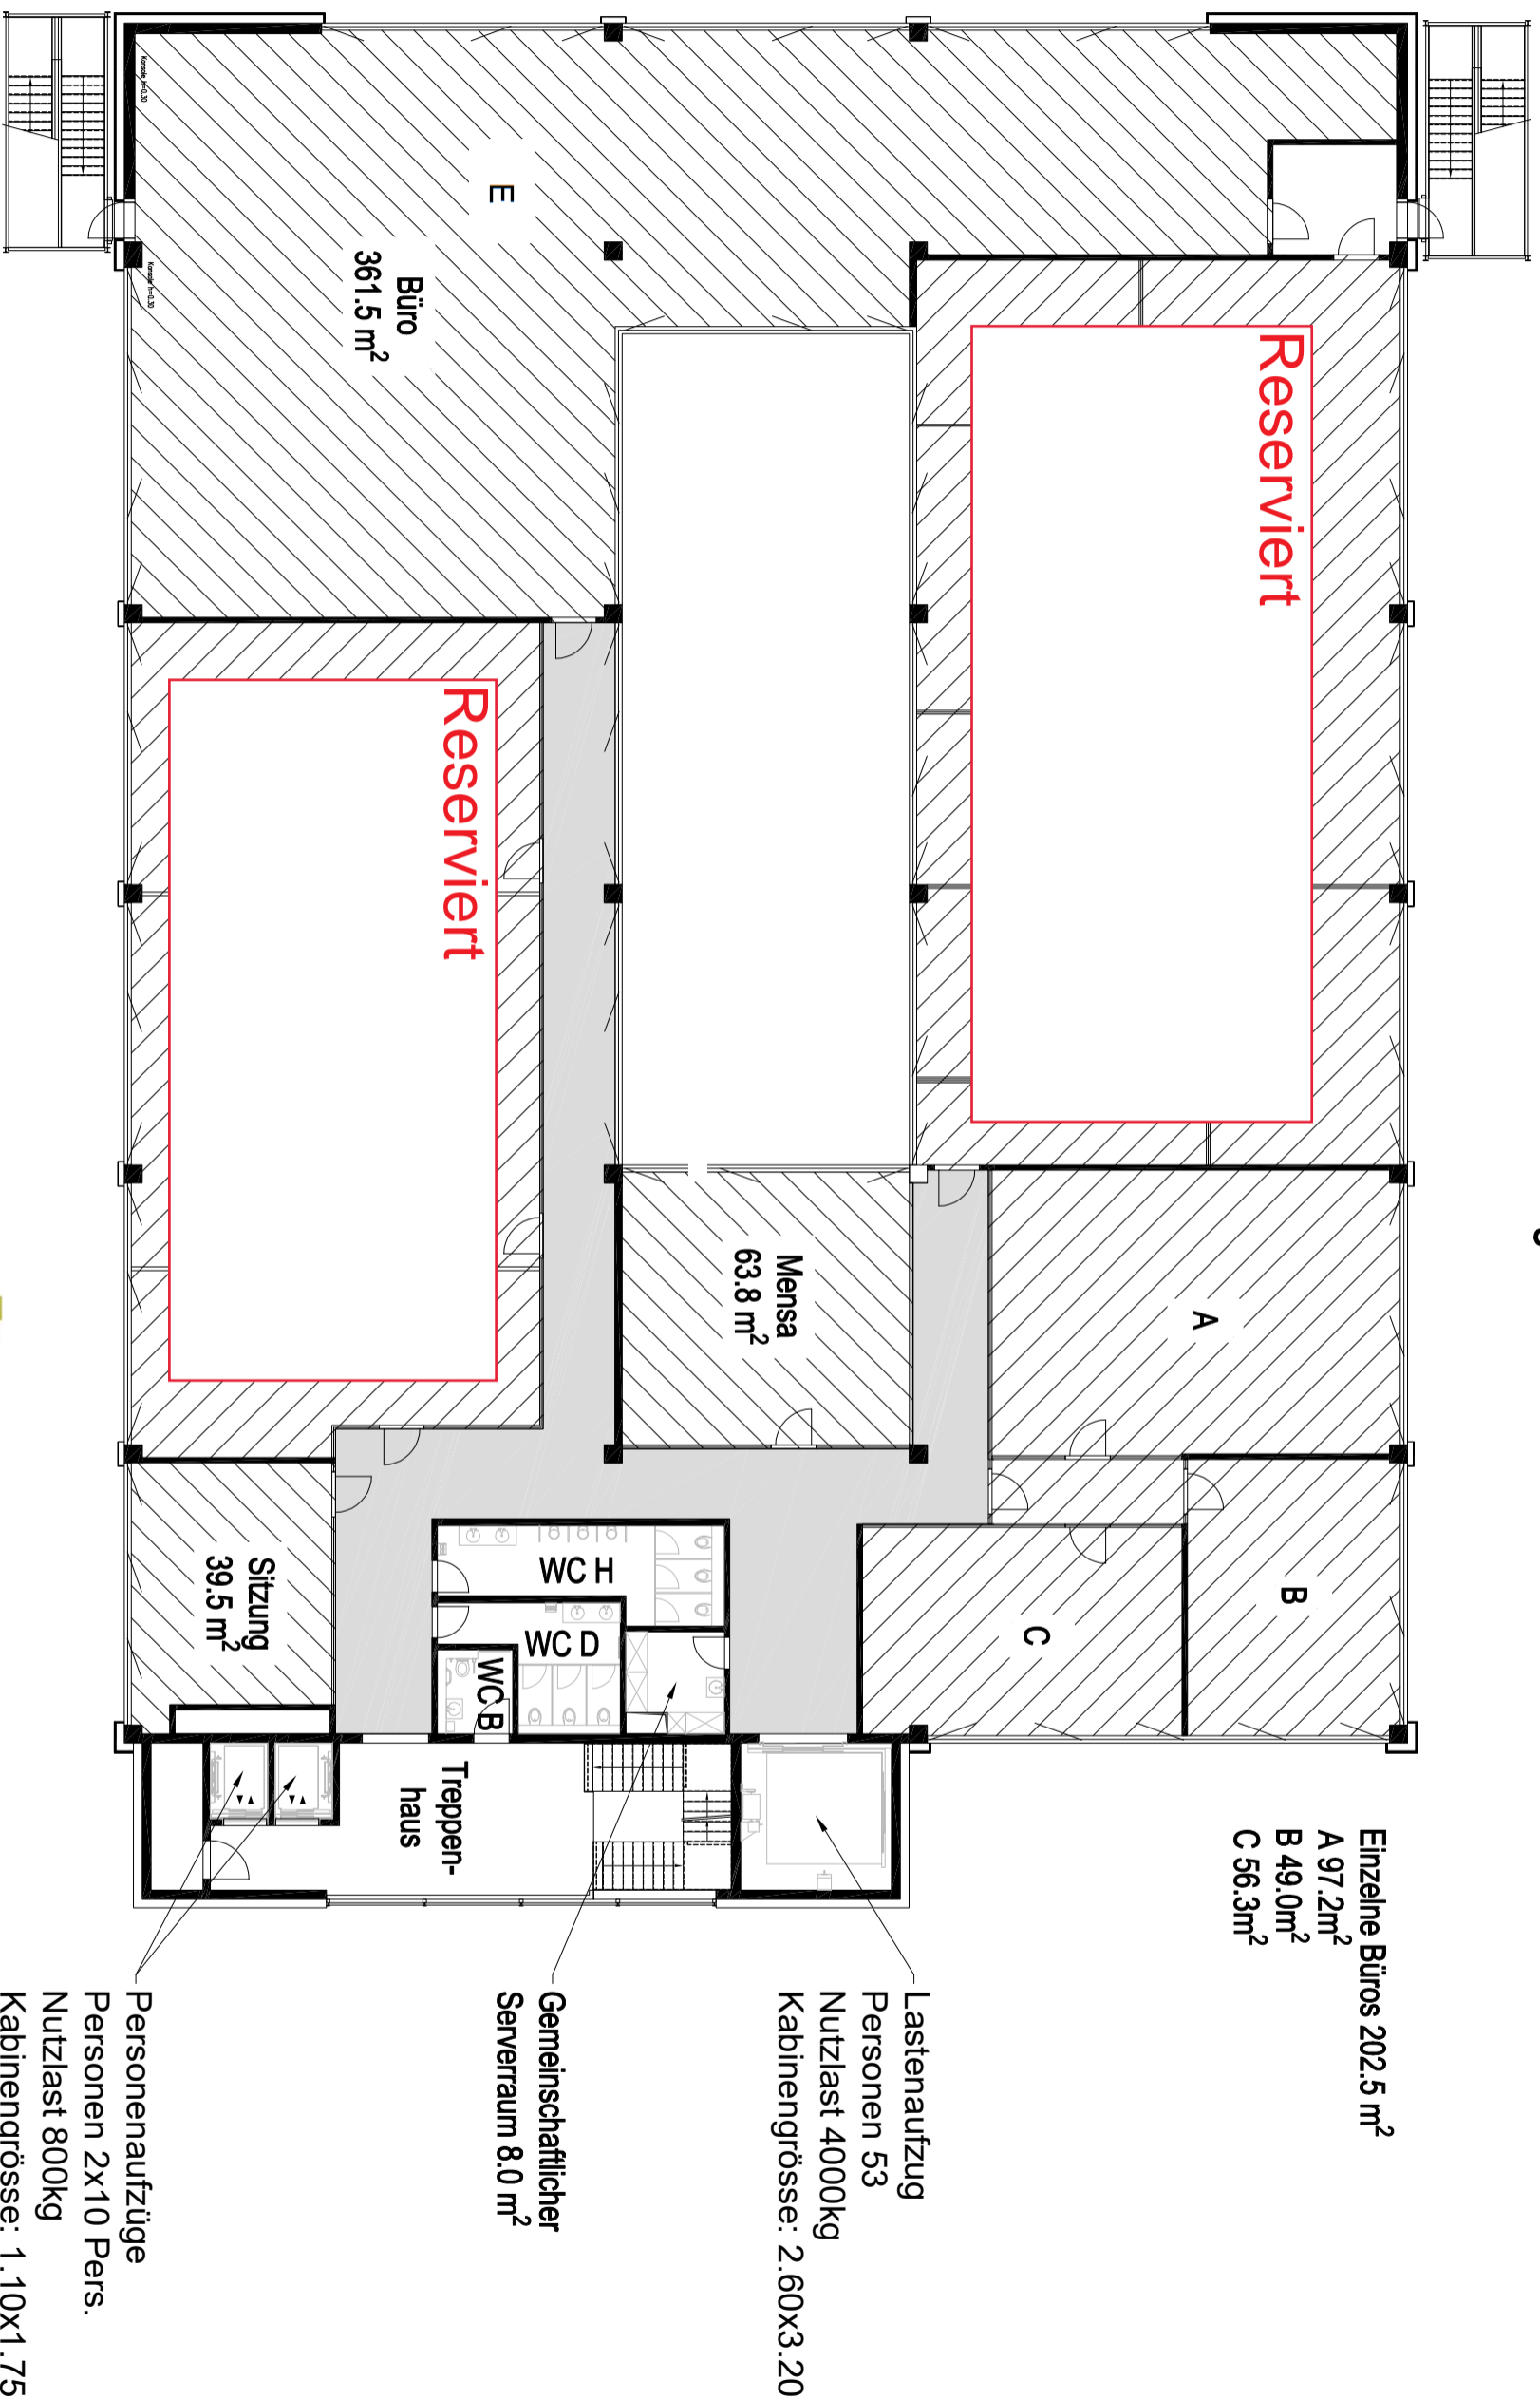

Grundriss 3. Obergeschoss 1:200

INTERPARK
GEWERBELIEGENSCHAFT LUPFIG

PRIVERA

Manuela Mariano
+41 58 715 62 33 Direkt
+41 58 715 60 00 Telefon

— Trockenbauwände
— Trennwandsystem