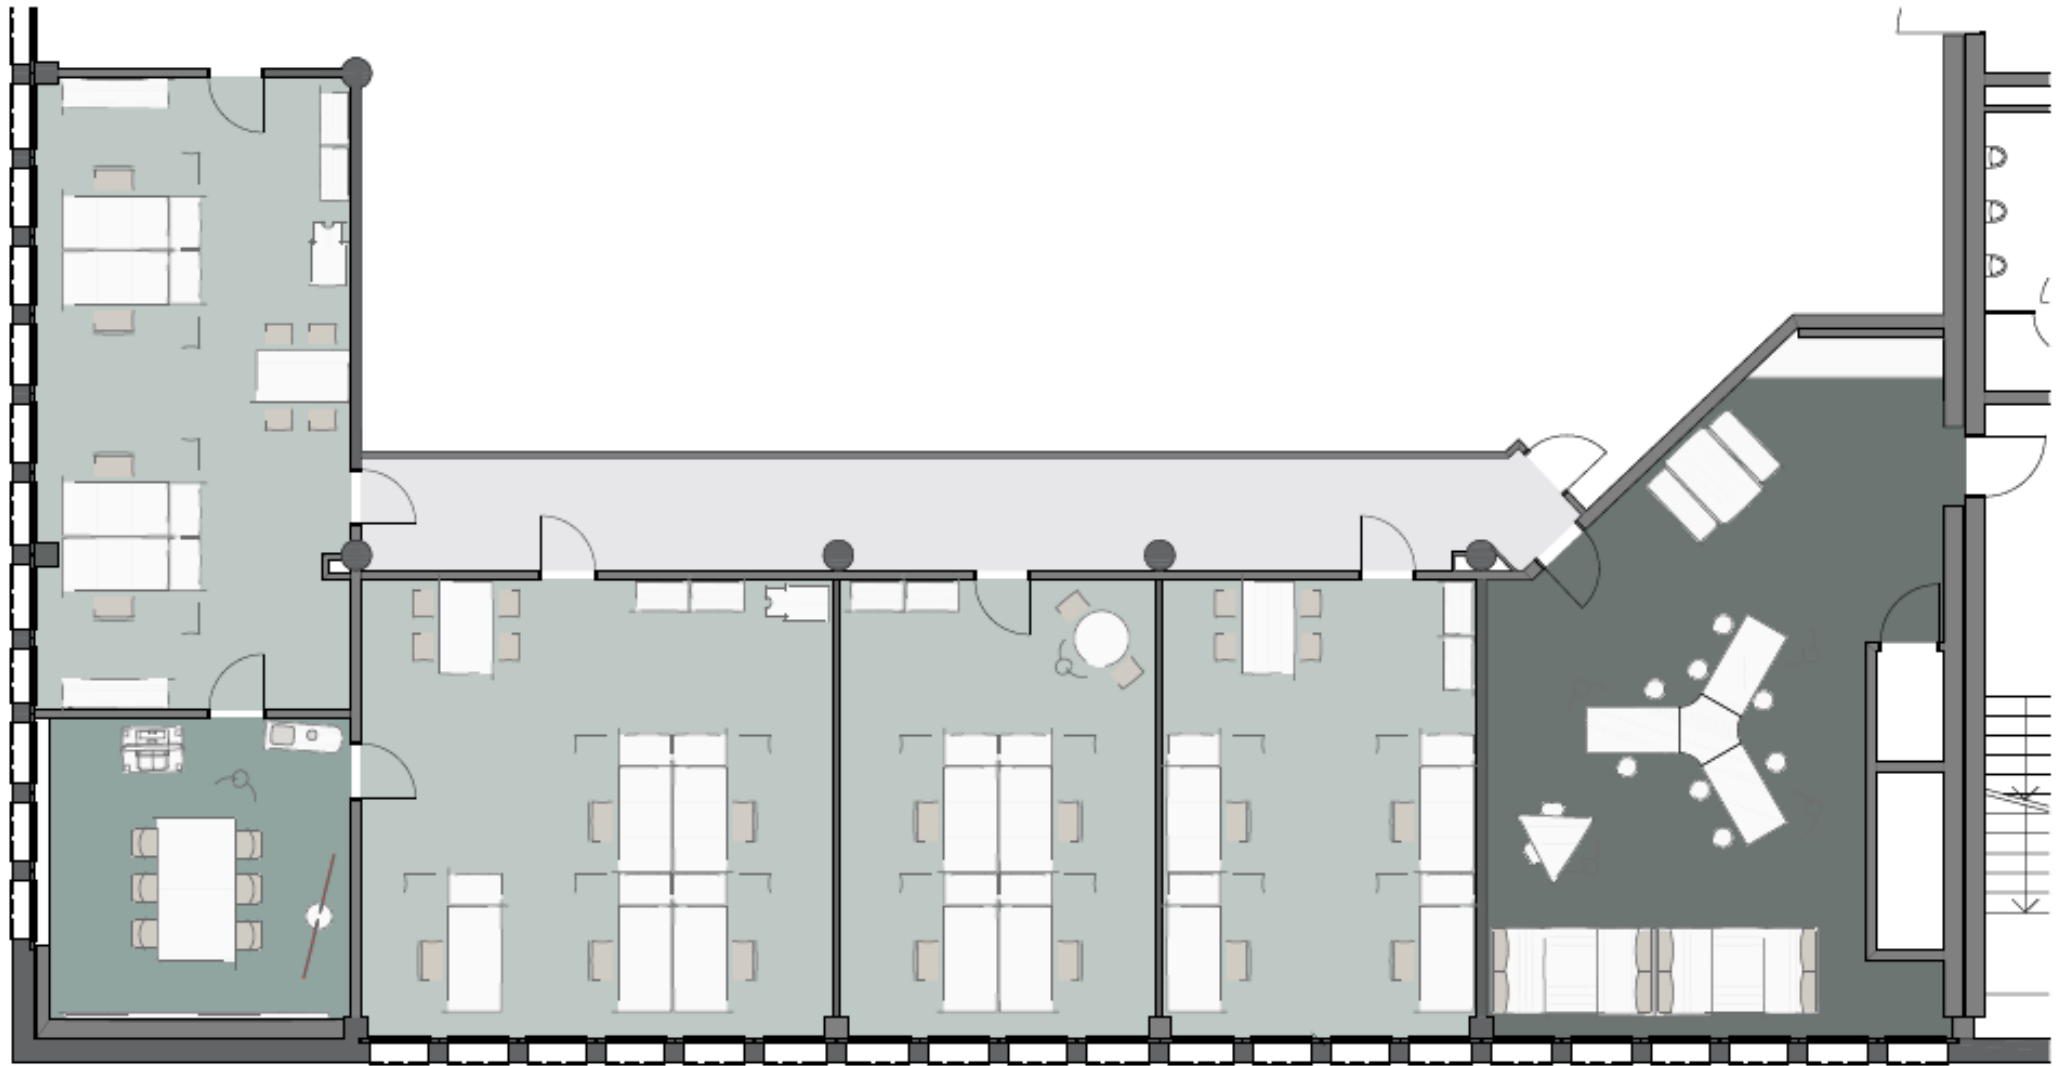

Mieter 1
4 APL
46 m²

Meeting Mieter 1 & 2
6 - 8 Personen
21 m²

Mieter 2
5 APL
51 m²

Mieter 3
4 APL
35 m²

Mieter 4
4 APL
35 m²

Newscafé
ca. 27 Sitzplätze
60 m²