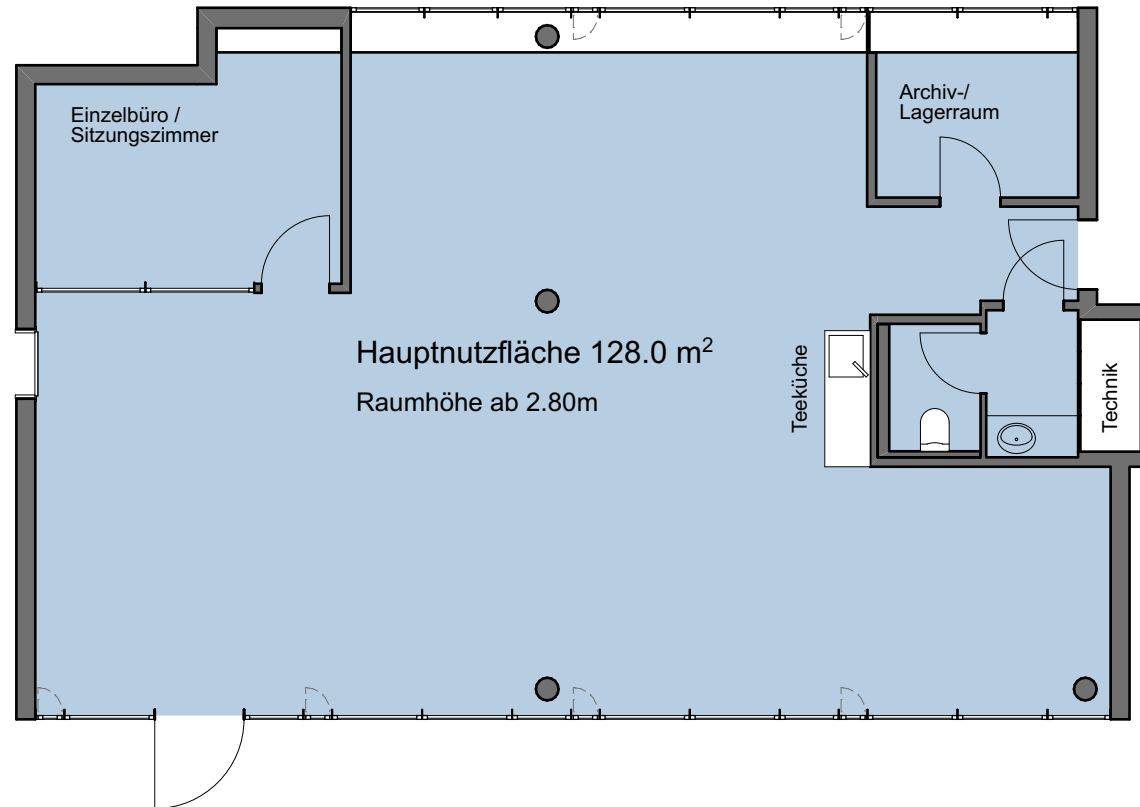

Eichrain - Gewerberaum

Erdgeschoss

Nettofläche: 128.0 m²

Glattalstrasse 108, 8052 Zürich

Die Masse und Einbauten können zum Ausbau Abweichungen aufweisen und sind nicht verbindlich.