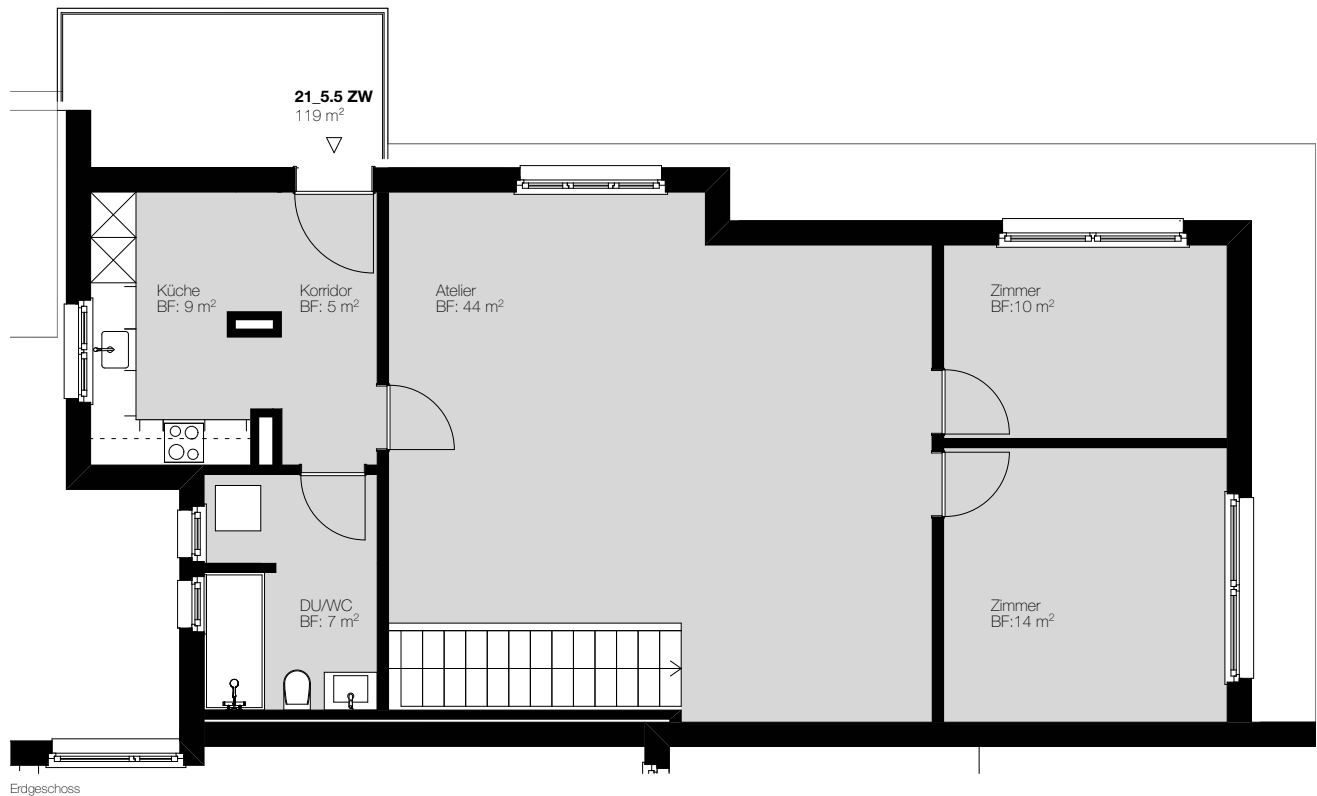

Holderbachweg 61 + 63 Zürich

Wohnung Nr. 19

Lage	Dachgeschoss (Ost)
Zimmer	3.5-Zi Wohnung
Wohnfläche	70 m ²
Adresse	Holderbachweg 63 8047 Zürich

Wohnung Nr. 20

Lage	Dachgeschoss (Nord)
Zimmer	2.5-Zi Wohnung
Wohnfläche	52 m ²
Adresse	Holderbachweg 63 8047 Zürich

Holderbachweg 59 + 61 + 63 Zürich

Wohnung Nr. 21

Lage	Erdgeschoss und Untergeschoss (Ost)
Zimmer	5.5-Zi Wohnung
Wohnfläche	119 m ²
Adresse	Holderbachweg 59 8047 Zürich

Erdgeschoss

Untergeschoss