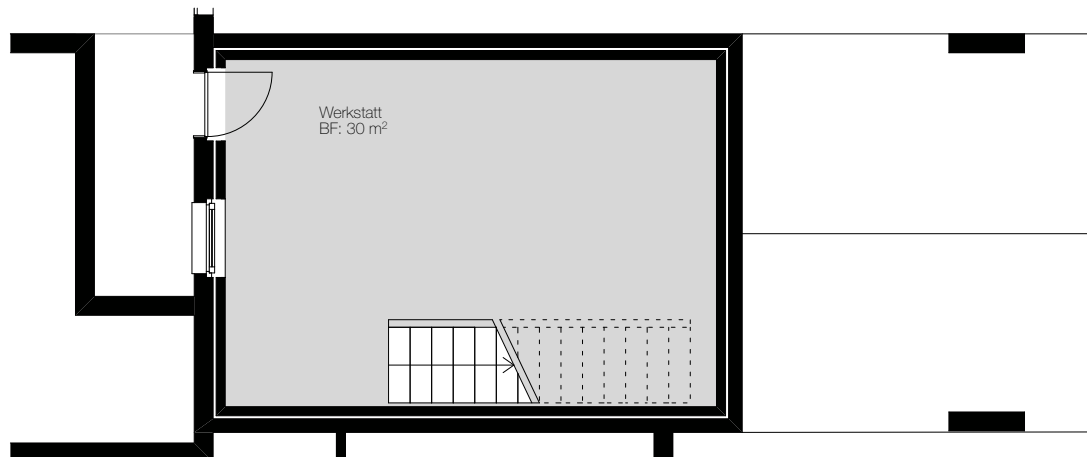

Holderbachweg 61 + 63 Zürich

Wohnung Nr. 19

Lage	Dachgeschoss (Ost)
Zimmer	3.5-Zi Wohnung
Wohnfläche	70 m ²
Adresse	Holderbachweg 63 8047 Zürich

Wohnung Nr. 20

Lage	Dachgeschoss (Nord)
Zimmer	2.5-Zi Wohnung
Wohnfläche	52 m ²
Adresse	Holderbachweg 63 8047 Zürich

Holderbachweg 59 + 61 + 63 Zürich

Wohnung Nr. 21

Lage	Erdgeschoss und Untergeschoss (Ost)
Zimmer	5.5-Zi Wohnung
Wohnfläche	119 m ²
Adresse	Holderbachweg 59 8047 Zürich

Erdgeschoss

Untergeschoss