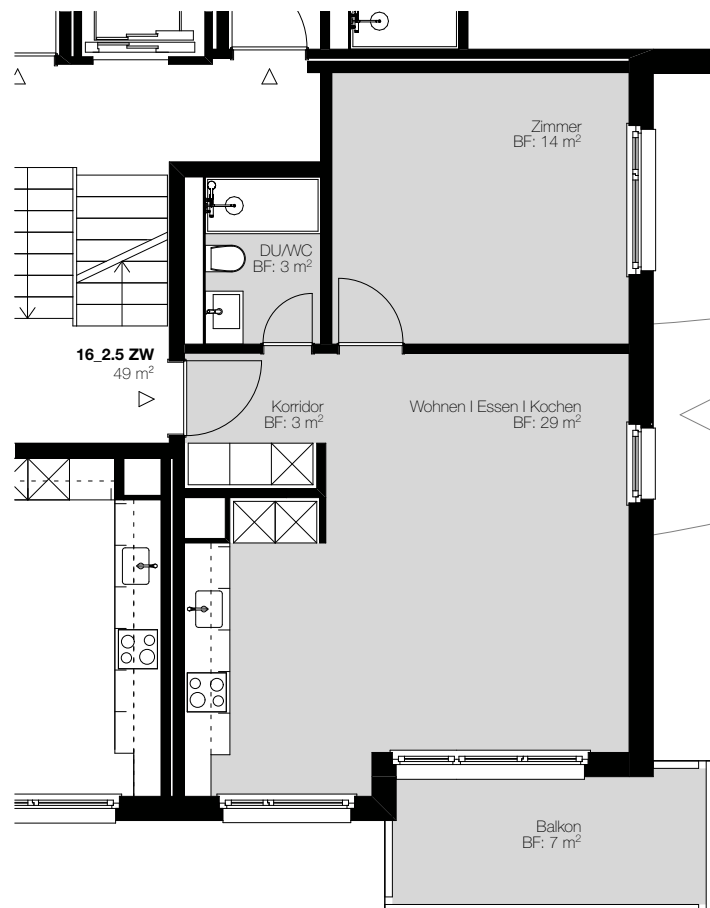

Holderbachweg 61 + 63 Zürich

Wohnung Nr. 13

Lage	Erdgeschoss (Ost)
Zimmer	3.5-Zi Wohnung
Wohnfläche	70 m ²
Adresse	Holderbachweg 63 8047 Zürich

Holderbachweg 61 + 63 Zürich

Wohnung Nr. 14

Lage	Erdgeschoss (Nord)
Zimmer	2.5-Zi Wohnung
Wohnfläche	52 m ²
Adresse	Holderbachweg 63 8047 Zürich

Holderbachweg 61 + 63 Zürich

Wohnung Nr. 15

Lage	Obergeschoss (West)
Zimmer	3.5-Zi Wohnung
Wohnfläche	66 m ²
Adresse	Holderbachweg 63 8047 Zürich

Holderbachweg 61 + 63 Zürich

Wohnung Nr. 16

Lage	Obergeschoss (Süd)
Zimmer	2.5-Zi Wohnung
Wohnfläche	49 m ²
Adresse	Holderbachweg 63 8047 Zürich

Holderbachweg 61 + 63 Zürich

Wohnung Nr. 17

Lage	Obergeschoss (Ost)
Zimmer	3.5-Zi Wohnung
Wohnfläche	70 m ²
Adresse	Holderbachweg 63 8047 Zürich

Holderbachweg 61 + 63 Zürich

Wohnung Nr. 18

Lage	Obergeschoss (Nord)
Zimmer	2.5-Zi Wohnung
Wohnfläche	52 m ²
Adresse	Holderbachweg 63 8047 Zürich

Holderbachweg 61 + 63 Zürich

Wohnung Nr. 19

Lage	Dachgeschoss (Ost)
Zimmer	3.5-Zi Wohnung
Wohnfläche	70 m ²
Adresse	Holderbachweg 63 8047 Zürich

Wohnung Nr. 20

Lage	Dachgeschoss (Nord)
Zimmer	2.5-Zi Wohnung
Wohnfläche	52 m ²
Adresse	Holderbachweg 63 8047 Zürich