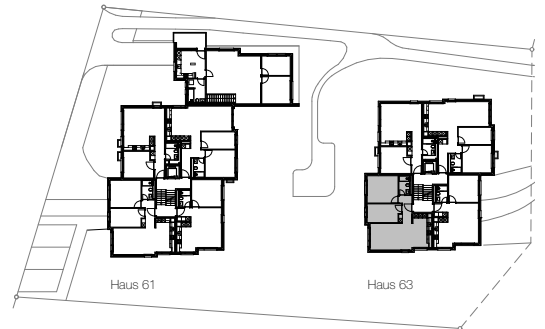

Holderbachweg 61 + 63 Zürich

Wohnung Nr. 7

Lage	Obergeschoss (Ost)
Zimmer	3.5-Zi Wohnung
Wohnfläche	70 m ²
Adresse	Holderbachweg 61 8047 Zürich

Holderbachweg 61 + 63 Zürich

Wohnung Nr. 8

Lage	Obergeschoss (Nord)
Zimmer	2.5-Zi Wohnung
Wohnfläche	52 m ²
Adresse	Holderbachweg 61 8047 Zürich

0 0.5 1 2

Holderbachweg 61 + 63 Zürich

Wohnung Nr. 9

Lage	Dachgeschoss (Ost)
Zimmer	3.5-Zi Wohnung
Wohnfläche	70 m ²
Adresse	Holderbachweg 61 8047 Zürich

Holderbachweg 61 + 63 Zürich

Wohnung Nr. 10

Lage	Dachgeschoss (Nord)
Zimmer	2.5-Zi Wohnung
Wohnfläche	52 m ²
Adresse	Holderbachweg 61 8047 Zürich

Holderbachweg 61 + 63 Zürich

Wohnung Nr. 11

Lage	Erdgeschoss (West)
Zimmer	3.5-Zi Wohnung
Wohnfläche	66 m ²
Adresse	Holderbachweg 63 8047 Zürich

Holderbachweg 61 + 63 Zürich

Wohnung Nr. 12

Lage	Erdgeschoss (Süd)
Zimmer	2.5-Zi Wohnung
Wohnfläche	49 m ²
Adresse	Holderbachweg 63 8047 Zürich

Holderbachweg 61 + 63 Zürich

Wohnung Nr. 13

Lage	Erdgeschoss (Ost)
Zimmer	3.5-Zi Wohnung
Wohnfläche	70 m ²
Adresse	Holderbachweg 63 8047 Zürich

Holderbachweg 61 + 63 Zürich

Wohnung Nr. 14

Lage	Erdgeschoss (Nord)
Zimmer	2.5-Zi Wohnung
Wohnfläche	52 m ²
Adresse	Holderbachweg 63 8047 Zürich