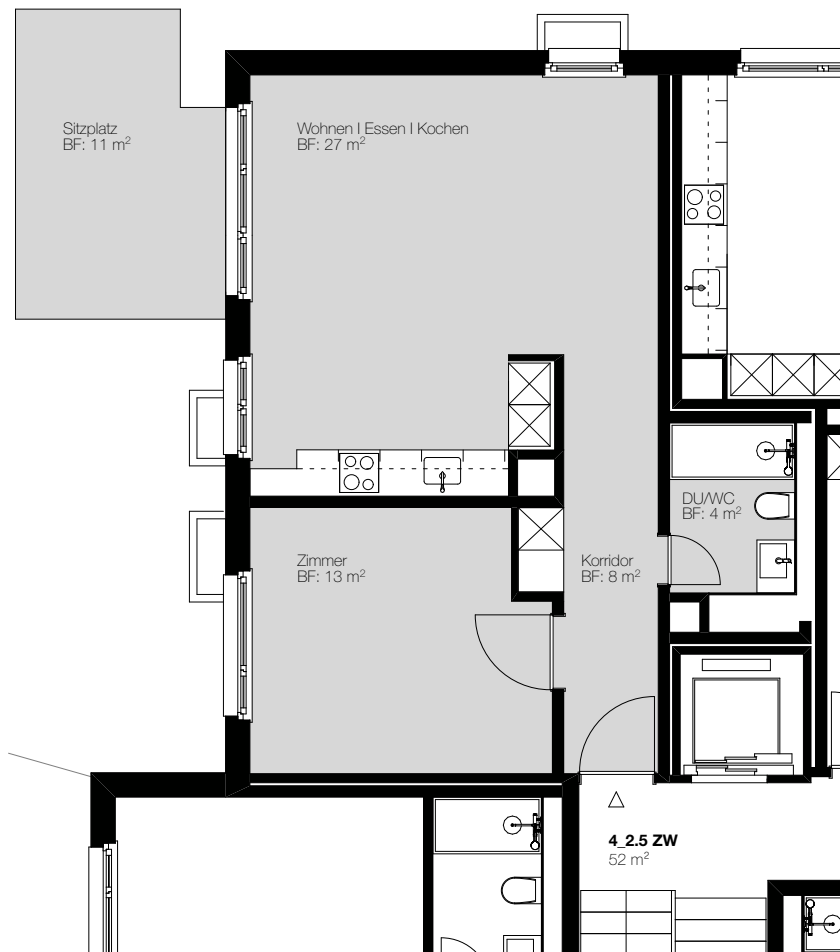

Holderbachweg 61 + 63 Zürich

Wohnung Nr. 1

Lage	Erdgeschoss (West)
Zimmer	3.5-Zi Wohnung
Wohnfläche	66 m ²
Adresse	Holderbachweg 61 8047 Zürich

Holderbachweg 61 + 63 Zürich

Wohnung Nr. 2

Lage	Erdgeschoss (Süd)
Zimmer	2.5-Zi Wohnung
Wohnfläche	49 m ²
Adresse	Holderbachweg 61 8047 Zürich

Holderbachweg 61 + 63 Zürich

Wohnung Nr. 3

Lage	Erdgeschoss (Ost)
Zimmer	3.5-Zi Wohnung
Wohnfläche	70 m ²
Adresse	Holderbachweg 61 8047 Zürich

Holderbachweg 61 + 63 Zürich

Wohnung Nr. 4

Lage	Erdgeschoss (Nord)
Zimmer	2.5-Zi Wohnung
Wohnfläche	52 m ²
Adresse	Holderbachweg 61 8047 Zürich

Holderbachweg 61 + 63 Zürich

Wohnung Nr. 5

Lage	Obergeschoss (West)
Zimmer	3.5-Zi Wohnung
Wohnfläche	66 m ²
Adresse	Holderbachweg 61 8047 Zürich

Holderbachweg 61 + 63 Zürich

Wohnung Nr. 6

Lage	Obergeschoss (Süd)
Zimmer	2.5-Zi Wohnung
Wohnfläche	49 m ²
Adresse	Holderbachweg 61 8047 Zürich