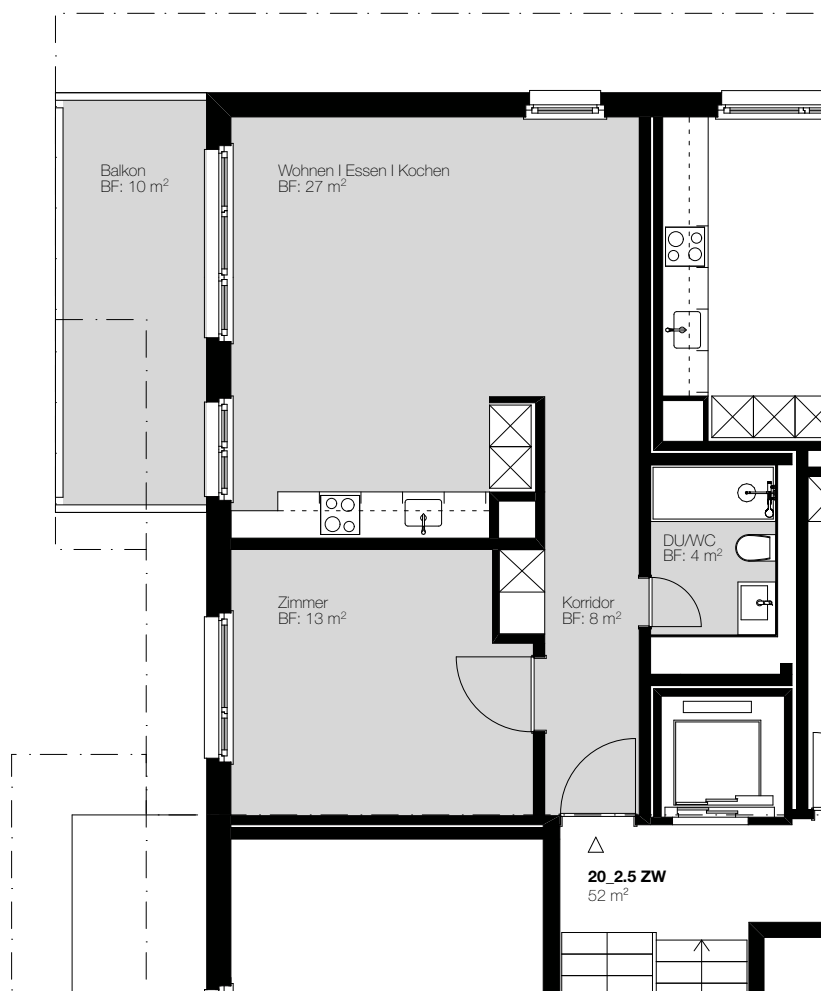

Holderbachweg 61 + 63 Zürich

Wohnung Nr. 19

Lage	Dachgeschoss (Ost)
Zimmer	3.5-Zi Wohnung
Wohnfläche	70 m ²
Adresse	Holderbachweg 63 8047 Zürich

Wohnung Nr. 20

Lage	Dachgeschoss (Nord)
Zimmer	2.5-Zi Wohnung
Wohnfläche	52 m ²
Adresse	Holderbachweg 63 8047 Zürich

Holderbachweg 59 + 61 + 63 Zürich

Wohnung Nr. 21

Lage	Erdgeschoss und Untergeschoss (Ost)
Zimmer	5.5-Zi Wohnung
Wohnfläche	119 m ²
Adresse	Holderbachweg 59 8047 Zürich

Erdgeschoss

Untergeschoss