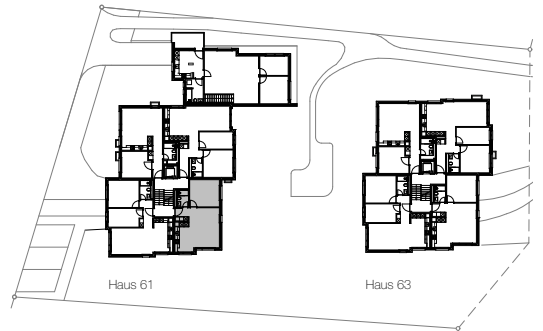

Holderbachweg 61 + 63 Zürich

Wohnung Nr. 1

Lage	Erdgeschoss (West)
Zimmer	3.5-Zi Wohnung
Wohnfläche	66 m ²
Adresse	Holderbachweg 61 8047 Zürich

Holderbachweg 61 + 63 Zürich

Wohnung Nr. 2

Lage	Erdgeschoss (Süd)
Zimmer	2.5-Zi Wohnung
Wohnfläche	49 m ²
Adresse	Holderbachweg 61 8047 Zürich

Holderbachweg 61 + 63 Zürich

Wohnung Nr. 3

Lage	Erdgeschoss (Ost)
Zimmer	3.5-Zi Wohnung
Wohnfläche	70 m ²
Adresse	Holderbachweg 61 8047 Zürich

Holderbachweg 61 + 63 Zürich

Wohnung Nr. 4

Lage	Erdgeschoss (Nord)
Zimmer	2.5-Zi Wohnung
Wohnfläche	52 m ²
Adresse	Holderbachweg 61 8047 Zürich

Holderbachweg 61 + 63 Zürich

Wohnung Nr. 5

Lage	Obergeschoss (West)
Zimmer	3.5-Zi Wohnung
Wohnfläche	66 m ²
Adresse	Holderbachweg 61 8047 Zürich

Holderbachweg 61 + 63 Zürich

Wohnung Nr. 6

Lage	Obergeschoss (Süd)
Zimmer	2.5-Zi Wohnung
Wohnfläche	49 m ²
Adresse	Holderbachweg 61 8047 Zürich