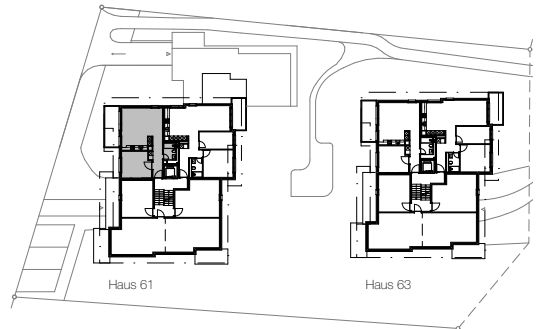

Holderbachweg 61 + 63 Zürich

Wohnung Nr. 7

Lage	Obergeschoss (Ost)
Zimmer	3.5-Zi Wohnung
Wohnfläche	70 m ²
Adresse	Holderbachweg 61 8047 Zürich

Holderbachweg 61 + 63 Zürich

Wohnung Nr. 8

Lage	Obergeschoss (Nord)
Zimmer	2.5-Zi Wohnung
Wohnfläche	52 m ²
Adresse	Holderbachweg 61 8047 Zürich

0 0.5 1 2

Holderbachweg 61 + 63 Zürich

Wohnung Nr. 9

Lage	Dachgeschoss (Ost)
Zimmer	3.5-Zi Wohnung
Wohnfläche	70 m ²
Adresse	Holderbachweg 61 8047 Zürich

Holderbachweg 61 + 63 Zürich

Wohnung Nr. 10

Lage	Dachgeschoss (Nord)
Zimmer	2.5-Zi Wohnung
Wohnfläche	52 m ²
Adresse	Holderbachweg 61 8047 Zürich

Holderbachweg 61 + 63 Zürich

Wohnung Nr. 11

Lage	Erdgeschoss (West)
Zimmer	3.5-Zi Wohnung
Wohnfläche	66 m ²
Adresse	Holderbachweg 63 8047 Zürich

Holderbachweg 61 + 63 Zürich

Wohnung Nr. 12

Lage	Erdgeschoss (Süd)
Zimmer	2.5-Zi Wohnung
Wohnfläche	49 m ²
Adresse	Holderbachweg 63 8047 Zürich