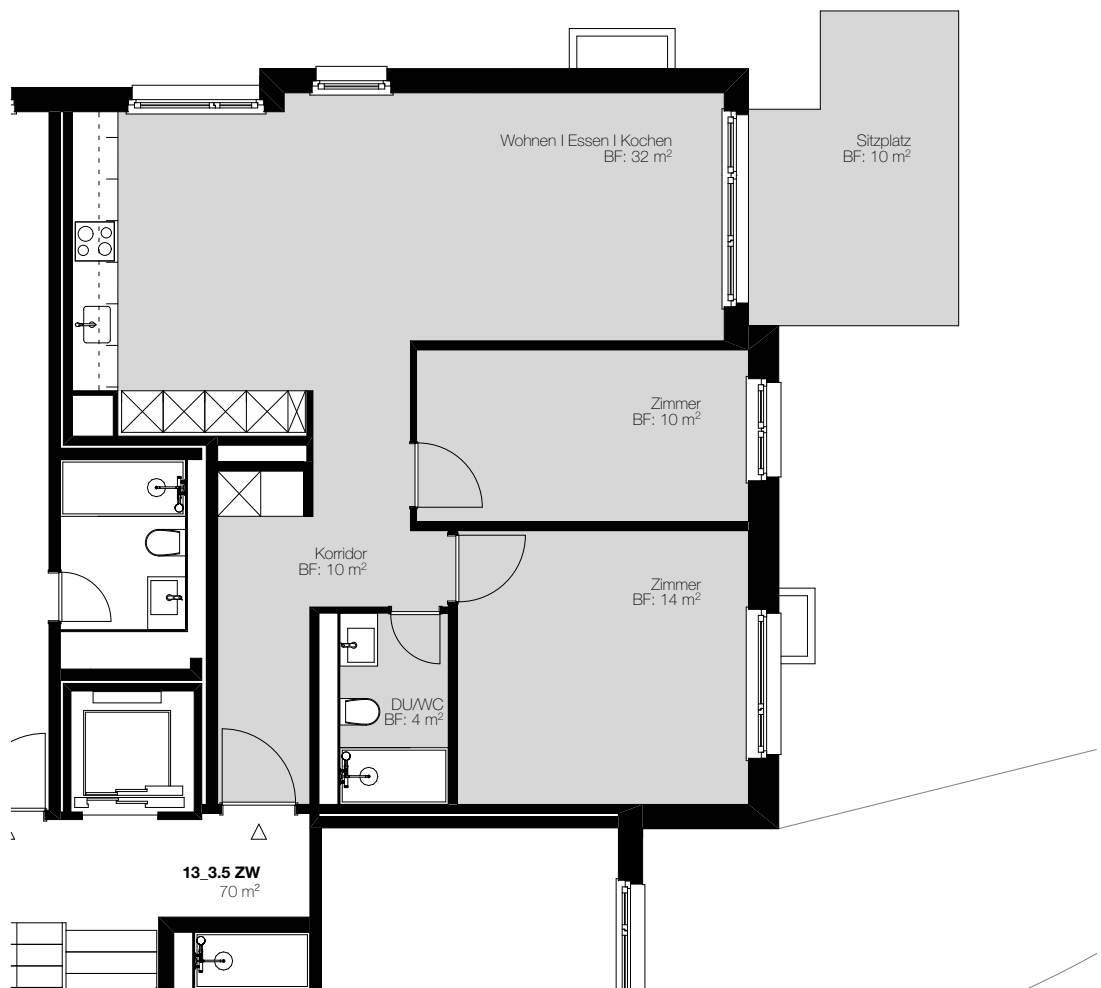

Holderbachweg 61 + 63 Zürich

Wohnung Nr. 13

Lage	Erdgeschoss (Ost)
Zimmer	3.5-Zi Wohnung
Wohnfläche	70 m²
Adresse	Holderbachweg 63 8047 Zürich