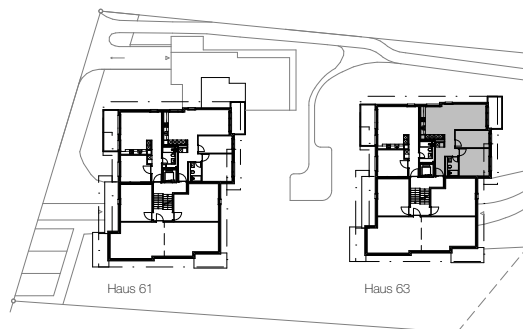

Holderbachweg 61 + 63 Zürich

Wohnung Nr. 15

Lage	Obergeschoss (West)
Zimmer	3.5-Zi Wohnung
Wohnfläche	66 m ²
Adresse	Holderbachweg 63 8047 Zürich

Holderbachweg 61 + 63 Zürich

Wohnung Nr. 16

Lage	Obergeschoss (Süd)
Zimmer	2.5-Zi Wohnung
Wohnfläche	49 m ²
Adresse	Holderbachweg 63 8047 Zürich

Holderbachweg 61 + 63 Zürich

Wohnung Nr. 17

Lage	Obergeschoss (Ost)
Zimmer	3.5-Zi Wohnung
Wohnfläche	70 m ²
Adresse	Holderbachweg 63 8047 Zürich

Holderbachweg 61 + 63 Zürich

Wohnung Nr. 18

Lage	Obergeschoss (Nord)
Zimmer	2.5-Zi Wohnung
Wohnfläche	52 m ²
Adresse	Holderbachweg 63 8047 Zürich

Holderbachweg 61 + 63 Zürich

Wohnung Nr. 19

Lage	Dachgeschoss (Ost)
Zimmer	3.5-Zi Wohnung
Wohnfläche	70 m ²
Adresse	Holderbachweg 63 8047 Zürich

Wohnung Nr. 20

Lage	Dachgeschoss (Nord)
Zimmer	2.5-Zi Wohnung
Wohnfläche	52 m ²
Adresse	Holderbachweg 63 8047 Zürich

Holderbachweg 59 + 61 + 63 Zürich

Wohnung Nr. 21

Lage	Erdgeschoss und Untergeschoss (Ost)
Zimmer	5.5-Zi Wohnung
Wohnfläche	119 m ²
Adresse	Holderbachweg 59 8047 Zürich

Erdgeschoss

Untergeschoss