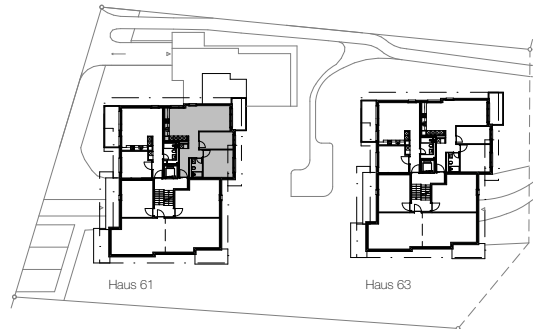

Holderbachweg 61 + 63 Zürich

Wohnung Nr. 5

Lage	Obergeschoss (West)
Zimmer	3.5-Zi Wohnung
Wohnfläche	66 m ²
Adresse	Holderbachweg 61 8047 Zürich

Holderbachweg 61 + 63 Zürich

Wohnung Nr. 6

Lage	Obergeschoss (Süd)
Zimmer	2.5-Zi Wohnung
Wohnfläche	49 m ²
Adresse	Holderbachweg 61 8047 Zürich

Holderbachweg 61 + 63 Zürich

Wohnung Nr. 7

Lage	Obergeschoss (Ost)
Zimmer	3.5-Zi Wohnung
Wohnfläche	70 m ²
Adresse	Holderbachweg 61 8047 Zürich

Holderbachweg 61 + 63 Zürich

Wohnung Nr. 8

Lage	Obergeschoss (Nord)
Zimmer	2.5-Zi Wohnung
Wohnfläche	52 m ²
Adresse	Holderbachweg 61 8047 Zürich

0 0.5 1 2

Holderbachweg 61 + 63 Zürich

Wohnung Nr. 9

Lage	Dachgeschoss (Ost)
Zimmer	3.5-Zi Wohnung
Wohnfläche	70 m ²
Adresse	Holderbachweg 61 8047 Zürich

Holderbachweg 61 + 63 Zürich

Wohnung Nr. 10

Lage	Dachgeschoss (Nord)
Zimmer	2.5-Zi Wohnung
Wohnfläche	52 m ²
Adresse	Holderbachweg 61 8047 Zürich

Holderbachweg 61 + 63 Zürich

Wohnung Nr. 11

Lage	Erdgeschoss (West)
Zimmer	3.5-Zi Wohnung
Wohnfläche	66 m ²
Adresse	Holderbachweg 63 8047 Zürich

Holderbachweg 61 + 63 Zürich

Wohnung Nr. 12

Lage	Erdgeschoss (Süd)
Zimmer	2.5-Zi Wohnung
Wohnfläche	49 m ²
Adresse	Holderbachweg 63 8047 Zürich