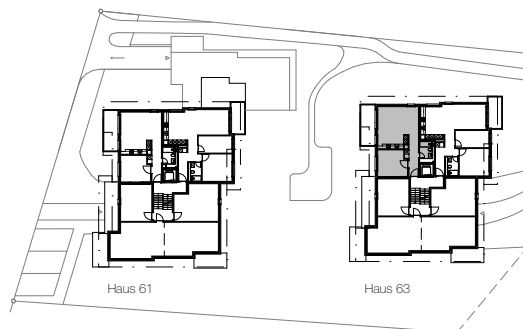

Holderbachweg 61 + 63 Zürich

Wohnung Nr. 17

Lage	Obergeschoss (Ost)
Zimmer	3.5-Zi Wohnung
Wohnfläche	70 m ²
Adresse	Holderbachweg 63 8047 Zürich

Holderbachweg 61 + 63 Zürich

Wohnung Nr. 18

Lage	Obergeschoss (Nord)
Zimmer	2.5-Zi Wohnung
Wohnfläche	52 m ²
Adresse	Holderbachweg 63 8047 Zürich

Holderbachweg 61 + 63 Zürich

Wohnung Nr. 19

Lage	Dachgeschoss (Ost)
Zimmer	3.5-Zi Wohnung
Wohnfläche	70 m ²
Adresse	Holderbachweg 63 8047 Zürich

Wohnung Nr. 20

Lage	Dachgeschoss (Nord)
Zimmer	2.5-Zi Wohnung
Wohnfläche	52 m ²
Adresse	Holderbachweg 63 8047 Zürich

Holderbachweg 59 + 61 + 63 Zürich

Wohnung Nr. 21

Lage	Erdgeschoss und Untergeschoss (Ost)
Zimmer	5.5-Zi Wohnung
Wohnfläche	119 m ²
Adresse	Holderbachweg 59 8047 Zürich

Erdgeschoss

Untergeschoss