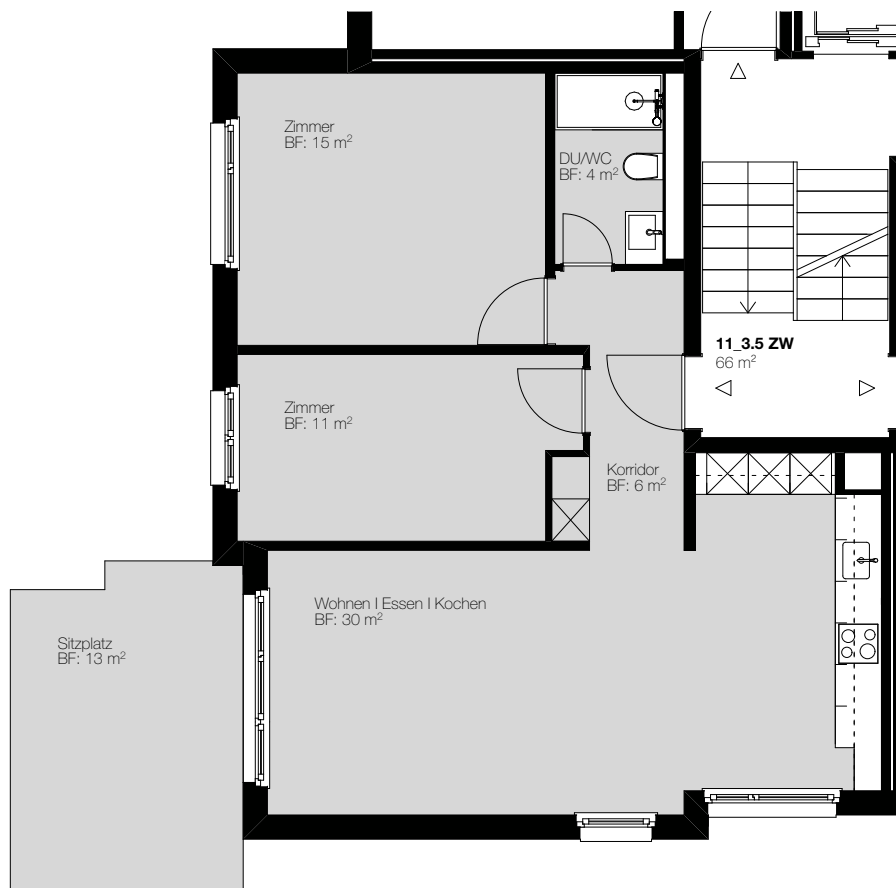

0 0.5 1 2

Holderbachweg 61 + 63 Zürich

Wohnung Nr. 9

Lage	Dachgeschoss (Ost)
Zimmer	3.5-Zi Wohnung
Wohnfläche	70 m ²
Adresse	Holderbachweg 61 8047 Zürich

Holderbachweg 61 + 63 Zürich

Wohnung Nr. 10

Lage	Dachgeschoss (Nord)
Zimmer	2.5-Zi Wohnung
Wohnfläche	52 m ²
Adresse	Holderbachweg 61 8047 Zürich

Holderbachweg 61 + 63 Zürich

Wohnung Nr. 11

Lage	Erdgeschoss (West)
Zimmer	3.5-Zi Wohnung
Wohnfläche	66 m ²
Adresse	Holderbachweg 63 8047 Zürich

Holderbachweg 61 + 63 Zürich

Wohnung Nr. 12

Lage	Erdgeschoss (Süd)
Zimmer	2.5-Zi Wohnung
Wohnfläche	49 m ²
Adresse	Holderbachweg 63 8047 Zürich