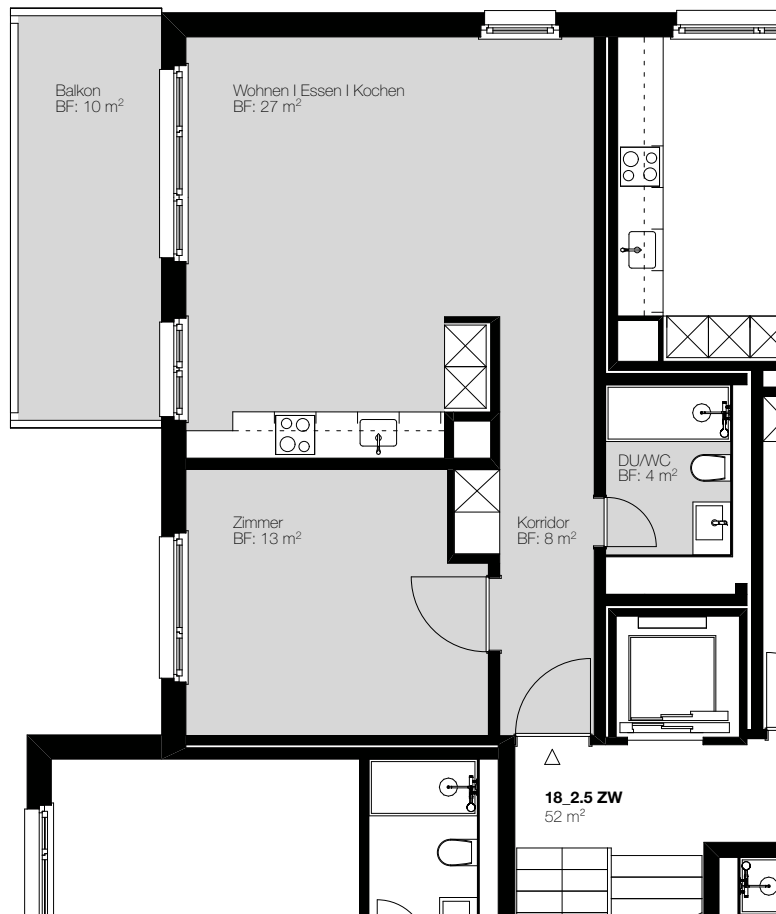

Holderbachweg 61 + 63 Zürich

Wohnung Nr. 17

Lage	Obergeschoss (Ost)
Zimmer	3.5-Zi Wohnung
Wohnfläche	70 m ²
Adresse	Holderbachweg 63 8047 Zürich

Holderbachweg 61 + 63 Zürich

Wohnung Nr. 18

Lage	Obergeschoss (Nord)
Zimmer	2.5-Zi Wohnung
Wohnfläche	52 m ²
Adresse	Holderbachweg 63 8047 Zürich

Holderbachweg 61 + 63 Zürich

Wohnung Nr. 19

Lage	Dachgeschoss (Ost)
Zimmer	3.5-Zi Wohnung
Wohnfläche	70 m ²
Adresse	Holderbachweg 63 8047 Zürich

Wohnung Nr. 20

Lage	Dachgeschoss (Nord)
Zimmer	2.5-Zi Wohnung
Wohnfläche	52 m ²
Adresse	Holderbachweg 63 8047 Zürich

Holderbachweg 59 + 61 + 63 Zürich

Wohnung Nr. 21

Lage	Erdgeschoss und Untergeschoss (Ost)
Zimmer	5.5-Zi Wohnung
Wohnfläche	119 m ²
Adresse	Holderbachweg 59 8047 Zürich

Erdgeschoss

Untergeschoss