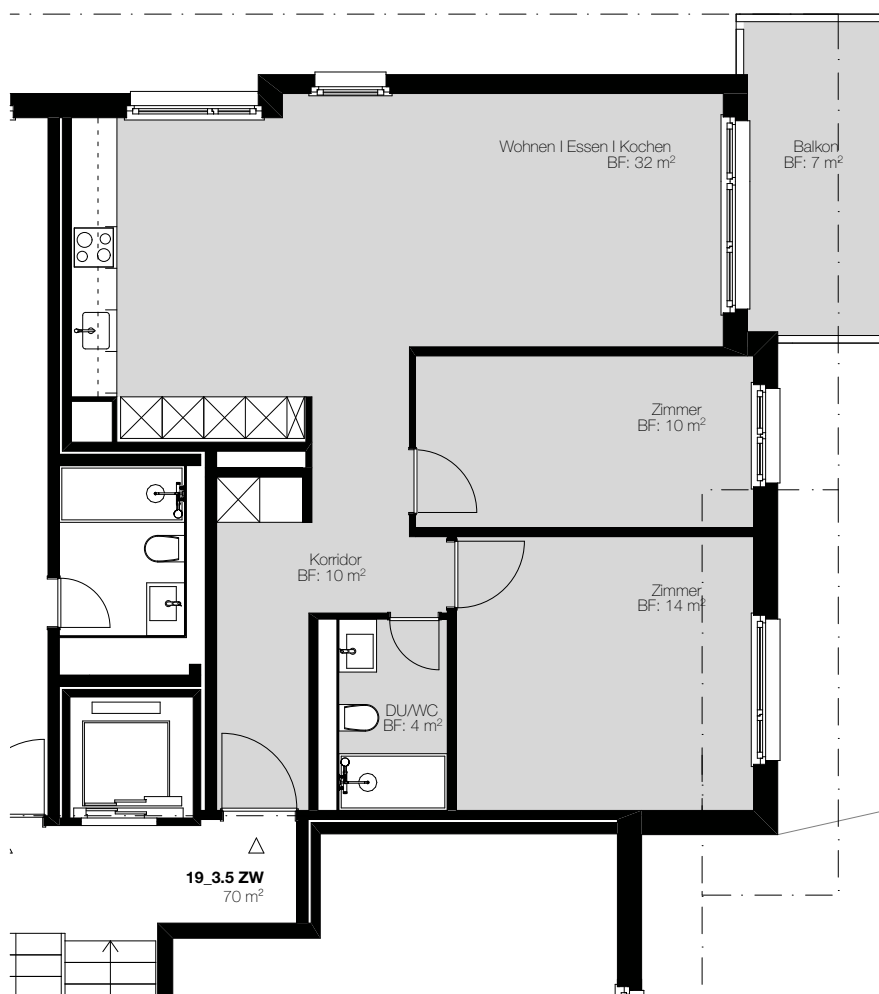

Holderbachweg 61 + 63 Zürich

Wohnung Nr. 17

Lage	Obergeschoss (Ost)
Zimmer	3.5-Zi Wohnung
Wohnfläche	70 m ²
Adresse	Holderbachweg 63 8047 Zürich

Holderbachweg 61 + 63 Zürich

Wohnung Nr. 18

Lage	Obergeschoss (Nord)
Zimmer	2.5-Zi Wohnung
Wohnfläche	52 m ²
Adresse	Holderbachweg 63 8047 Zürich

Holderbachweg 61 + 63 Zürich

Wohnung Nr. 19

Lage	Dachgeschoss (Ost)
Zimmer	3.5-Zi Wohnung
Wohnfläche	70 m ²
Adresse	Holderbachweg 63 8047 Zürich

Wohnung Nr. 20

Lage	Dachgeschoss (Nord)
Zimmer	2.5-Zi Wohnung
Wohnfläche	52 m ²
Adresse	Holderbachweg 63 8047 Zürich

Holderbachweg 59 + 61 + 63 Zürich

Wohnung Nr. 21

Lage	Erdgeschoss und Untergeschoss (Ost)
Zimmer	5.5-Zi Wohnung
Wohnfläche	119 m ²
Adresse	Holderbachweg 59 8047 Zürich

Erdgeschoss

Untergeschoss