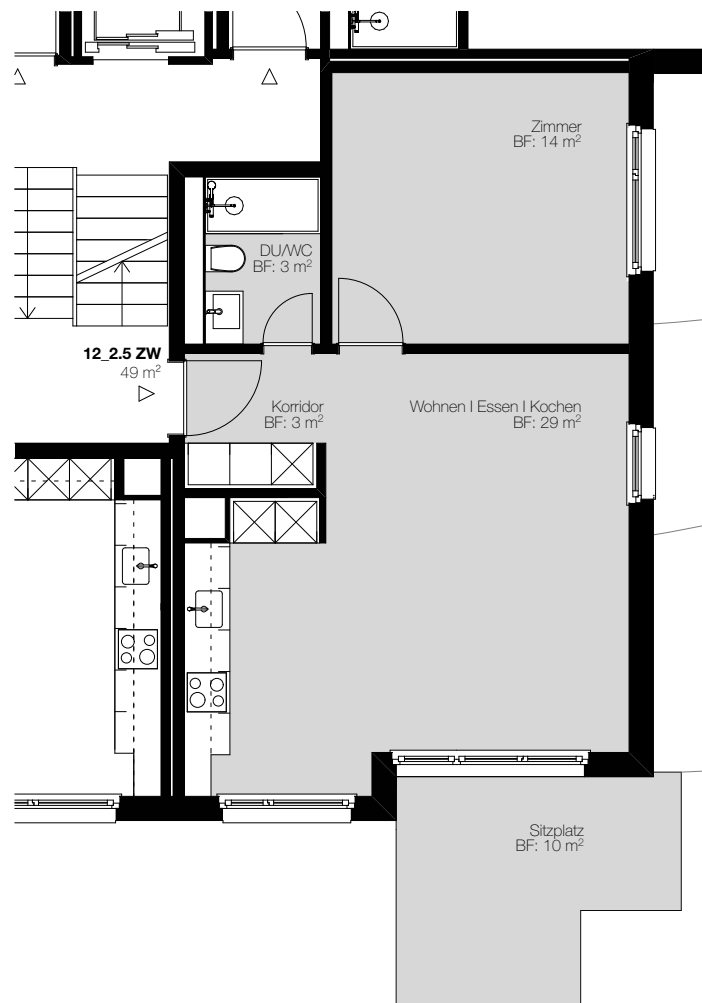

0 0.5 1 2

Holderbachweg 61 + 63 Zürich

Wohnung Nr. 9

Lage	Dachgeschoss (Ost)
Zimmer	3.5-Zi Wohnung
Wohnfläche	70 m ²
Adresse	Holderbachweg 61 8047 Zürich

Holderbachweg 61 + 63 Zürich

Wohnung Nr. 10

Lage	Dachgeschoss (Nord)
Zimmer	2.5-Zi Wohnung
Wohnfläche	52 m ²
Adresse	Holderbachweg 61 8047 Zürich

Holderbachweg 61 + 63 Zürich

Wohnung Nr. 11

Lage	Erdgeschoss (West)
Zimmer	3.5-Zi Wohnung
Wohnfläche	66 m ²
Adresse	Holderbachweg 63 8047 Zürich

Holderbachweg 61 + 63 Zürich

Wohnung Nr. 12

Lage	Erdgeschoss (Süd)
Zimmer	2.5-Zi Wohnung
Wohnfläche	49 m ²
Adresse	Holderbachweg 63 8047 Zürich

Holderbachweg 61 + 63 Zürich

Wohnung Nr. 13

Lage	Erdgeschoss (Ost)
Zimmer	3.5-Zi Wohnung
Wohnfläche	70 m ²
Adresse	Holderbachweg 63 8047 Zürich

Holderbachweg 61 + 63 Zürich

Wohnung Nr. 14

Lage	Erdgeschoss (Nord)
Zimmer	2.5-Zi Wohnung
Wohnfläche	52 m ²
Adresse	Holderbachweg 63 8047 Zürich