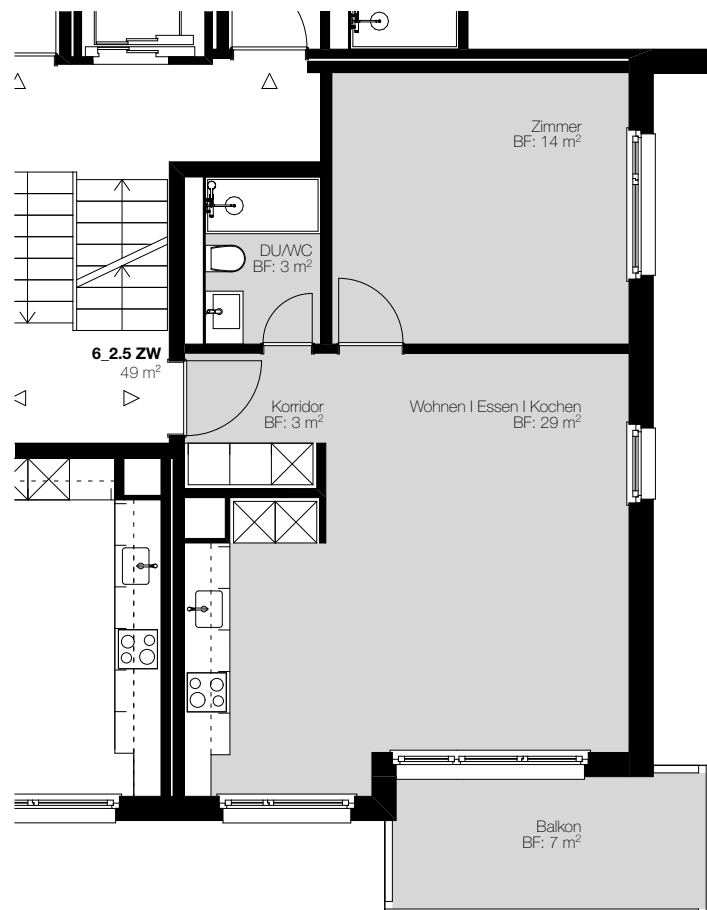

Holderbachweg 61 + 63 Zürich

Wohnung Nr. 3

Lage	Erdgeschoss (Ost)
Zimmer	3.5-Zi Wohnung
Wohnfläche	70 m ²
Adresse	Holderbachweg 61 8047 Zürich

Holderbachweg 61 + 63 Zürich

Wohnung Nr. 4

Lage	Erdgeschoss (Nord)
Zimmer	2.5-Zi Wohnung
Wohnfläche	52 m ²
Adresse	Holderbachweg 61 8047 Zürich

Holderbachweg 61 + 63 Zürich

Wohnung Nr. 5

Lage	Obergeschoss (West)
Zimmer	3.5-Zi Wohnung
Wohnfläche	66 m ²
Adresse	Holderbachweg 61 8047 Zürich

Holderbachweg 61 + 63 Zürich

Wohnung Nr. 6

Lage	Obergeschoss (Süd)
Zimmer	2.5-Zi Wohnung
Wohnfläche	49 m ²
Adresse	Holderbachweg 61 8047 Zürich

Holderbachweg 61 + 63 Zürich

Wohnung Nr. 7

Lage	Obergeschoss (Ost)
Zimmer	3.5-Zi Wohnung
Wohnfläche	70 m ²
Adresse	Holderbachweg 61 8047 Zürich

Holderbachweg 61 + 63 Zürich

Wohnung Nr. 8

Lage	Obergeschoss (Nord)
Zimmer	2.5-Zi Wohnung
Wohnfläche	52 m ²
Adresse	Holderbachweg 61 8047 Zürich

0 0.5 1 2

Holderbachweg 61 + 63 Zürich

Wohnung Nr. 9

Lage	Dachgeschoss (Ost)
Zimmer	3.5-Zi Wohnung
Wohnfläche	70 m ²
Adresse	Holderbachweg 61 8047 Zürich

Holderbachweg 61 + 63 Zürich

Wohnung Nr. 10

Lage	Dachgeschoss (Nord)
Zimmer	2.5-Zi Wohnung
Wohnfläche	52 m ²
Adresse	Holderbachweg 61 8047 Zürich