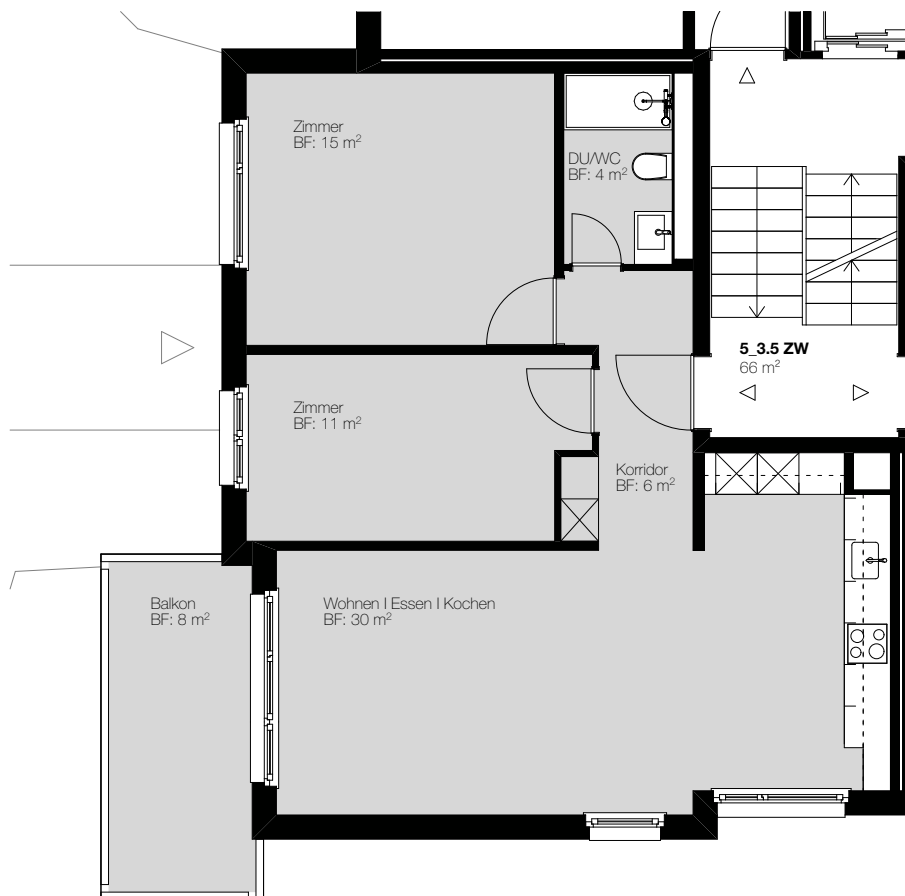

Holderbachweg 61 + 63 Zürich

Wohnung Nr. 1

Lage	Erdgeschoss (West)
Zimmer	3.5-Zi Wohnung
Wohnfläche	66 m ²
Adresse	Holderbachweg 61 8047 Zürich

Holderbachweg 61 + 63 Zürich

Wohnung Nr. 2

Lage	Erdgeschoss (Süd)
Zimmer	2.5-Zi Wohnung
Wohnfläche	49 m ²
Adresse	Holderbachweg 61 8047 Zürich

Holderbachweg 61 + 63 Zürich

Wohnung Nr. 3

Lage	Erdgeschoss (Ost)
Zimmer	3.5-Zi Wohnung
Wohnfläche	70 m ²
Adresse	Holderbachweg 61 8047 Zürich

Holderbachweg 61 + 63 Zürich

Wohnung Nr. 4

Lage	Erdgeschoss (Nord)
Zimmer	2.5-Zi Wohnung
Wohnfläche	52 m ²
Adresse	Holderbachweg 61 8047 Zürich

Holderbachweg 61 + 63 Zürich

Wohnung Nr. 5

Lage	Obergeschoss (West)
Zimmer	3.5-Zi Wohnung
Wohnfläche	66 m ²
Adresse	Holderbachweg 61 8047 Zürich

Holderbachweg 61 + 63 Zürich

Wohnung Nr. 6

Lage	Obergeschoss (Süd)
Zimmer	2.5-Zi Wohnung
Wohnfläche	49 m ²
Adresse	Holderbachweg 61 8047 Zürich