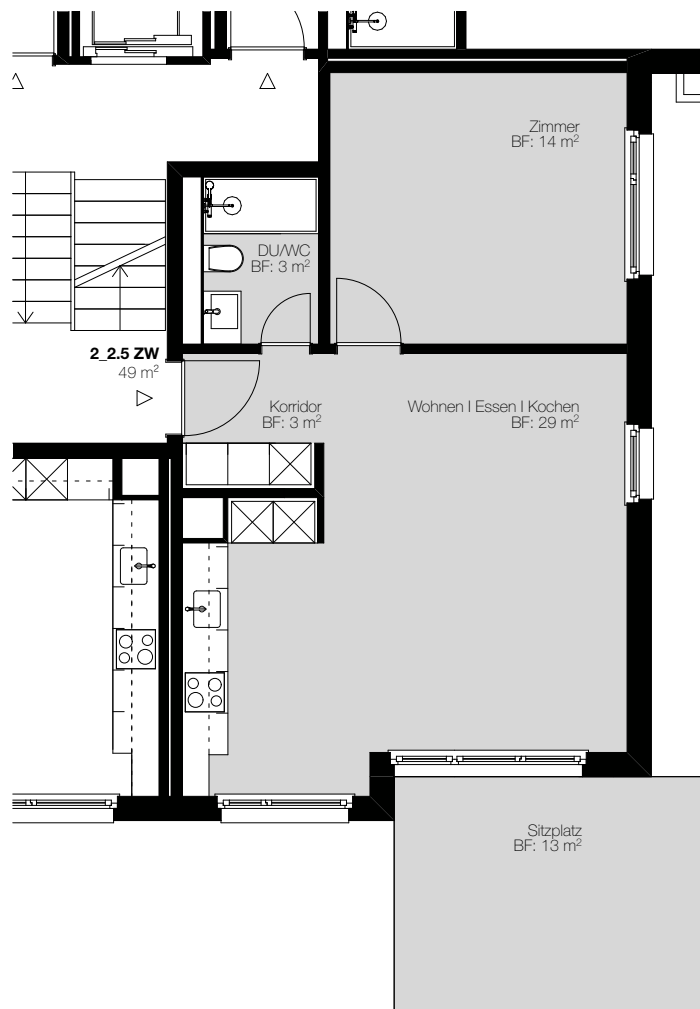

Holderbachweg 61 + 63 Zürich

Wohnung Nr. 1

Lage	Erdgeschoss (West)
Zimmer	3.5-Zi Wohnung
Wohnfläche	66 m ²
Adresse	Holderbachweg 61 8047 Zürich

Holderbachweg 61 + 63 Zürich

Wohnung Nr. 2

Lage	Erdgeschoss (Süd)
Zimmer	2.5-Zi Wohnung
Wohnfläche	49 m ²
Adresse	Holderbachweg 61 8047 Zürich

Holderbachweg 61 + 63 Zürich

Wohnung Nr. 3

Lage	Erdgeschoss (Ost)
Zimmer	3.5-Zi Wohnung
Wohnfläche	70 m ²
Adresse	Holderbachweg 61 8047 Zürich

Holderbachweg 61 + 63 Zürich

Wohnung Nr. 4

Lage	Erdgeschoss (Nord)
Zimmer	2.5-Zi Wohnung
Wohnfläche	52 m ²
Adresse	Holderbachweg 61 8047 Zürich

Holderbachweg 61 + 63 Zürich

Wohnung Nr. 5

Lage	Obergeschoss (West)
Zimmer	3.5-Zi Wohnung
Wohnfläche	66 m ²
Adresse	Holderbachweg 61 8047 Zürich

Holderbachweg 61 + 63 Zürich

Wohnung Nr. 6

Lage	Obergeschoss (Süd)
Zimmer	2.5-Zi Wohnung
Wohnfläche	49 m ²
Adresse	Holderbachweg 61 8047 Zürich