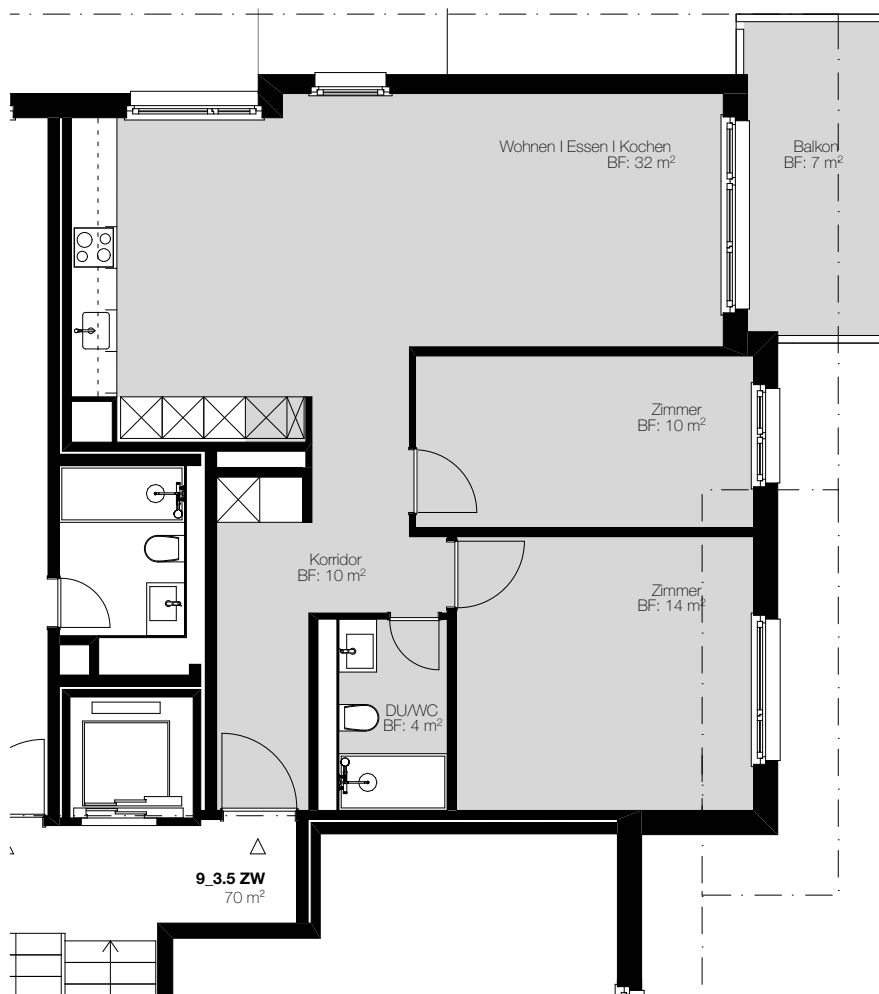

Holderbachweg 61 + 63 Zürich

Wohnung Nr. 5

Lage	Obergeschoss (West)
Zimmer	3.5-Zi Wohnung
Wohnfläche	66 m ²
Adresse	Holderbachweg 61 8047 Zürich

Holderbachweg 61 + 63 Zürich

Wohnung Nr. 6

Lage	Obergeschoss (Süd)
Zimmer	2.5-Zi Wohnung
Wohnfläche	49 m ²
Adresse	Holderbachweg 61 8047 Zürich

Holderbachweg 61 + 63 Zürich

Wohnung Nr. 7

Lage	Obergeschoss (Ost)
Zimmer	3.5-Zi Wohnung
Wohnfläche	70 m ²
Adresse	Holderbachweg 61 8047 Zürich

Holderbachweg 61 + 63 Zürich

Wohnung Nr. 8

Lage	Obergeschoss (Nord)
Zimmer	2.5-Zi Wohnung
Wohnfläche	52 m ²
Adresse	Holderbachweg 61 8047 Zürich

0 0.5 1 2

Holderbachweg 61 + 63 Zürich

Wohnung Nr. 9

Lage	Dachgeschoss (Ost)
Zimmer	3.5-Zi Wohnung
Wohnfläche	70 m ²
Adresse	Holderbachweg 61 8047 Zürich

Holderbachweg 61 + 63 Zürich

Wohnung Nr. 10

Lage	Dachgeschoss (Nord)
Zimmer	2.5-Zi Wohnung
Wohnfläche	52 m ²
Adresse	Holderbachweg 61 8047 Zürich