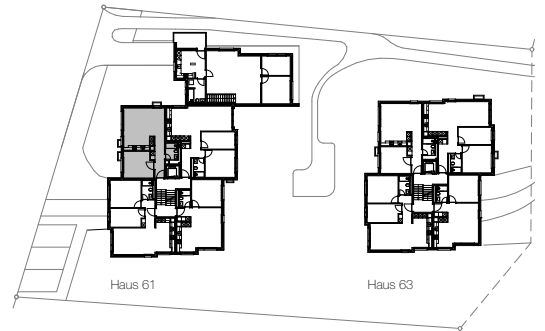

Holderbachweg 61 + 63 Zürich

Wohnung Nr. 1

Lage	Erdgeschoss (West)
Zimmer	3.5-Zi Wohnung
Wohnfläche	66 m ²
Adresse	Holderbachweg 61 8047 Zürich

Holderbachweg 61 + 63 Zürich

Wohnung Nr. 2

Lage	Erdgeschoss (Süd)
Zimmer	2.5-Zi Wohnung
Wohnfläche	49 m ²
Adresse	Holderbachweg 61 8047 Zürich

Holderbachweg 61 + 63 Zürich

Wohnung Nr. 3

Lage	Erdgeschoss (Ost)
Zimmer	3.5-Zi Wohnung
Wohnfläche	70 m ²
Adresse	Holderbachweg 61 8047 Zürich

Holderbachweg 61 + 63 Zürich

Wohnung Nr. 4

Lage	Erdgeschoss (Nord)
Zimmer	2.5-Zi Wohnung
Wohnfläche	52 m ²
Adresse	Holderbachweg 61 8047 Zürich

Holderbachweg 61 + 63 Zürich

Wohnung Nr. 5

Lage	Obergeschoss (West)
Zimmer	3.5-Zi Wohnung
Wohnfläche	66 m ²
Adresse	Holderbachweg 61 8047 Zürich

Holderbachweg 61 + 63 Zürich

Wohnung Nr. 6

Lage	Obergeschoss (Süd)
Zimmer	2.5-Zi Wohnung
Wohnfläche	49 m ²
Adresse	Holderbachweg 61 8047 Zürich

Holderbachweg 61 + 63 Zürich

Wohnung Nr. 7

Lage	Obergeschoss (Ost)
Zimmer	3.5-Zi Wohnung
Wohnfläche	70 m ²
Adresse	Holderbachweg 61 8047 Zürich

Holderbachweg 61 + 63 Zürich

Wohnung Nr. 8

Lage	Obergeschoss (Nord)
Zimmer	2.5-Zi Wohnung
Wohnfläche	52 m ²
Adresse	Holderbachweg 61 8047 Zürich