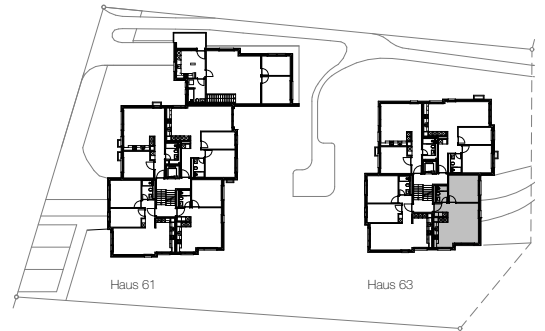

0 0.5 1 2

Holderbachweg 61 + 63 Zürich

Wohnung Nr. 9

Lage	Dachgeschoss (Ost)
Zimmer	3.5-Zi Wohnung
Wohnfläche	70 m ²
Adresse	Holderbachweg 61 8047 Zürich

Holderbachweg 61 + 63 Zürich

Wohnung Nr. 10

Lage	Dachgeschoss (Nord)
Zimmer	2.5-Zi Wohnung
Wohnfläche	52 m ²
Adresse	Holderbachweg 61 8047 Zürich

Holderbachweg 61 + 63 Zürich

Wohnung Nr. 11

Lage	Erdgeschoss (West)
Zimmer	3.5-Zi Wohnung
Wohnfläche	66 m ²
Adresse	Holderbachweg 63 8047 Zürich

Holderbachweg 61 + 63 Zürich

Wohnung Nr. 12

Lage	Erdgeschoss (Süd)
Zimmer	2.5-Zi Wohnung
Wohnfläche	49 m ²
Adresse	Holderbachweg 63 8047 Zürich

Holderbachweg 61 + 63 Zürich

Wohnung Nr. 13

Lage	Erdgeschoss (Ost)
Zimmer	3.5-Zi Wohnung
Wohnfläche	70 m ²
Adresse	Holderbachweg 63 8047 Zürich

Holderbachweg 61 + 63 Zürich

Wohnung Nr. 14

Lage	Erdgeschoss (Nord)
Zimmer	2.5-Zi Wohnung
Wohnfläche	52 m ²
Adresse	Holderbachweg 63 8047 Zürich