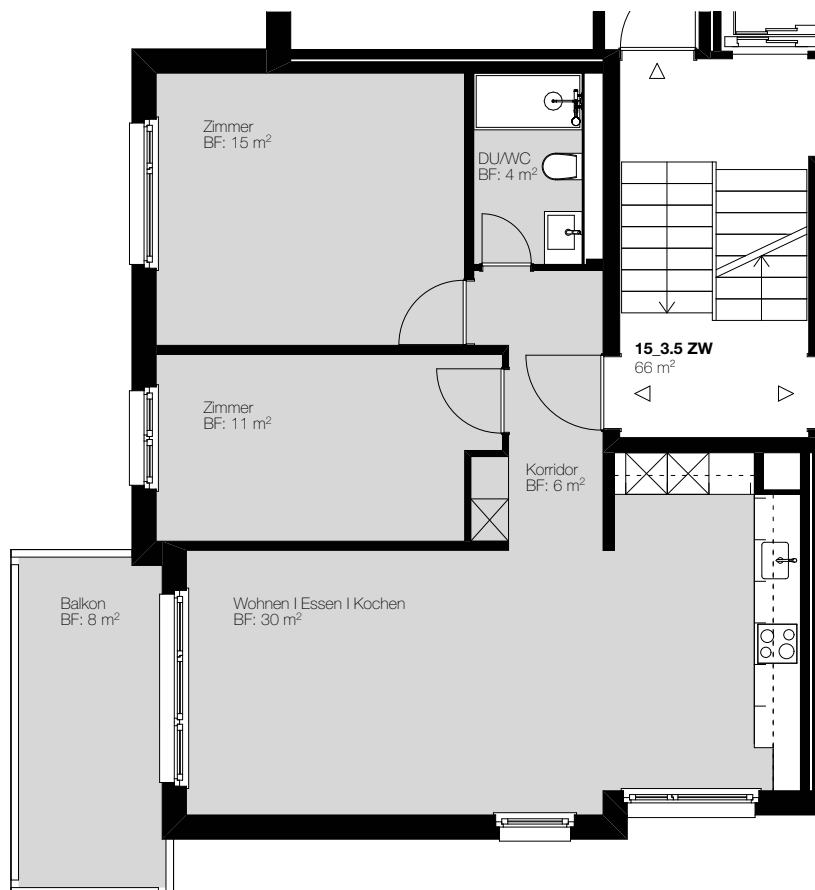

Holderbachweg 61 + 63 Zürich

Wohnung Nr. 13

Lage	Erdgeschoss (Ost)
Zimmer	3.5-Zi Wohnung
Wohnfläche	70 m ²
Adresse	Holderbachweg 63 8047 Zürich

Holderbachweg 61 + 63 Zürich

Wohnung Nr. 14

Lage	Erdgeschoss (Nord)
Zimmer	2.5-Zi Wohnung
Wohnfläche	52 m ²
Adresse	Holderbachweg 63 8047 Zürich

Holderbachweg 61 + 63 Zürich

Wohnung Nr. 15

Lage	Obergeschoss (West)
Zimmer	3.5-Zi Wohnung
Wohnfläche	66 m ²
Adresse	Holderbachweg 63 8047 Zürich

Holderbachweg 61 + 63 Zürich

Wohnung Nr. 16

Lage	Obergeschoss (Süd)
Zimmer	2.5-Zi Wohnung
Wohnfläche	49 m ²
Adresse	Holderbachweg 63 8047 Zürich