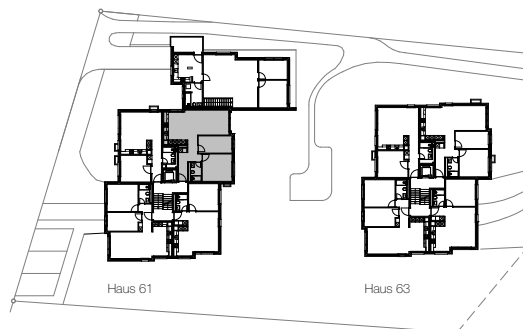

Holderbachweg 61 + 63 Zürich

Wohnung Nr. 1

Lage	Erdgeschoss (West)
Zimmer	3.5-Zi Wohnung
Wohnfläche	66 m ²
Adresse	Holderbachweg 61 8047 Zürich

Holderbachweg 61 + 63 Zürich

Wohnung Nr. 2

Lage	Erdgeschoss (Süd)
Zimmer	2.5-Zi Wohnung
Wohnfläche	49 m ²
Adresse	Holderbachweg 61 8047 Zürich

Holderbachweg 61 + 63 Zürich

Wohnung Nr. 3

Lage	Erdgeschoss (Ost)
Zimmer	3.5-Zi Wohnung
Wohnfläche	70 m ²
Adresse	Holderbachweg 61 8047 Zürich

Holderbachweg 61 + 63 Zürich

Wohnung Nr. 4

Lage	Erdgeschoss (Nord)
Zimmer	2.5-Zi Wohnung
Wohnfläche	52 m ²
Adresse	Holderbachweg 61 8047 Zürich

Holderbachweg 61 + 63 Zürich

Wohnung Nr. 5

Lage	Obergeschoss (West)
Zimmer	3.5-Zi Wohnung
Wohnfläche	66 m ²
Adresse	Holderbachweg 61 8047 Zürich

Holderbachweg 61 + 63 Zürich

Wohnung Nr. 6

Lage	Obergeschoss (Süd)
Zimmer	2.5-Zi Wohnung
Wohnfläche	49 m ²
Adresse	Holderbachweg 61 8047 Zürich