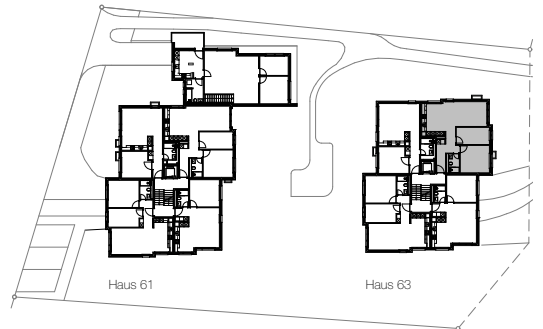

0 0.5 1 2

Holderbachweg 61 + 63 Zürich

Wohnung Nr. 9

Lage	Dachgeschoss (Ost)
Zimmer	3.5-Zi Wohnung
Wohnfläche	70 m ²
Adresse	Holderbachweg 61 8047 Zürich

Holderbachweg 61 + 63 Zürich

Wohnung Nr. 10

Lage	Dachgeschoss (Nord)
Zimmer	2.5-Zi Wohnung
Wohnfläche	52 m ²
Adresse	Holderbachweg 61 8047 Zürich

Holderbachweg 61 + 63 Zürich

Wohnung Nr. 11

Lage	Erdgeschoss (West)
Zimmer	3.5-Zi Wohnung
Wohnfläche	66 m ²
Adresse	Holderbachweg 63 8047 Zürich

Holderbachweg 61 + 63 Zürich

Wohnung Nr. 12

Lage	Erdgeschoss (Süd)
Zimmer	2.5-Zi Wohnung
Wohnfläche	49 m ²
Adresse	Holderbachweg 63 8047 Zürich

Holderbachweg 61 + 63 Zürich

Wohnung Nr. 13

Lage	Erdgeschoss (Ost)
Zimmer	3.5-Zi Wohnung
Wohnfläche	70 m ²
Adresse	Holderbachweg 63 8047 Zürich

Holderbachweg 61 + 63 Zürich

Wohnung Nr. 14

Lage	Erdgeschoss (Nord)
Zimmer	2.5-Zi Wohnung
Wohnfläche	52 m ²
Adresse	Holderbachweg 63 8047 Zürich