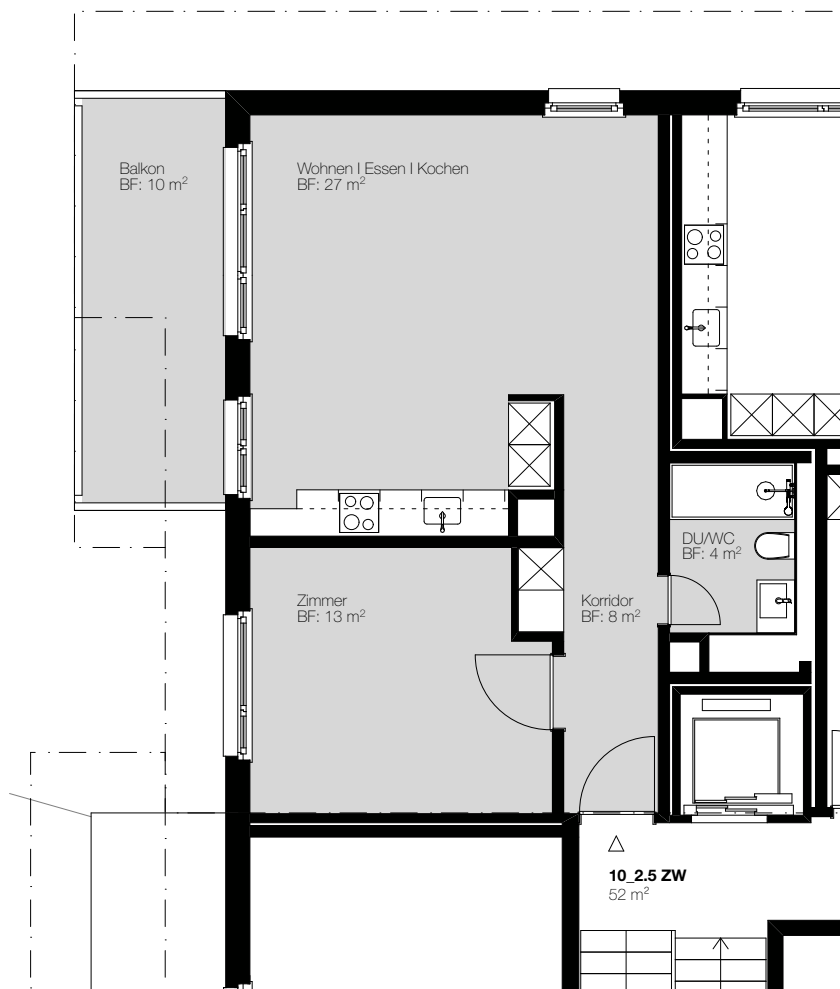

0 0.5 1 2

Holderbachweg 61 + 63 Zürich

Wohnung Nr. 9

Lage	Dachgeschoss (Ost)
Zimmer	3.5-Zi Wohnung
Wohnfläche	70 m ²
Adresse	Holderbachweg 61 8047 Zürich

Holderbachweg 61 + 63 Zürich

Wohnung Nr. 10

Lage	Dachgeschoss (Nord)
Zimmer	2.5-Zi Wohnung
Wohnfläche	52 m ²
Adresse	Holderbachweg 61 8047 Zürich