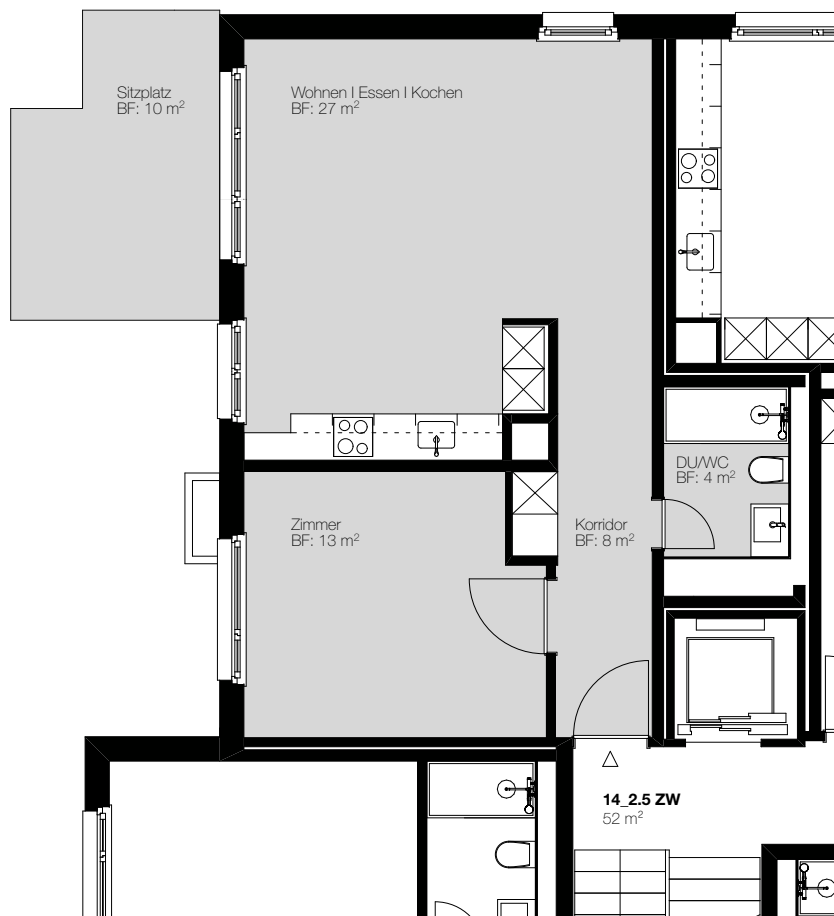

Holderbachweg 61 + 63 Zürich

Wohnung Nr. 11

Lage	Erdgeschoss (West)
Zimmer	3.5-Zi Wohnung
Wohnfläche	66 m ²
Adresse	Holderbachweg 63 8047 Zürich

Holderbachweg 61 + 63 Zürich

Wohnung Nr. 12

Lage	Erdgeschoss (Süd)
Zimmer	2.5-Zi Wohnung
Wohnfläche	49 m ²
Adresse	Holderbachweg 63 8047 Zürich

Holderbachweg 61 + 63 Zürich

Wohnung Nr. 13

Lage	Erdgeschoss (Ost)
Zimmer	3.5-Zi Wohnung
Wohnfläche	70 m ²
Adresse	Holderbachweg 63 8047 Zürich

Holderbachweg 61 + 63 Zürich

Wohnung Nr. 14

Lage	Erdgeschoss (Nord)
Zimmer	2.5-Zi Wohnung
Wohnfläche	52 m ²
Adresse	Holderbachweg 63 8047 Zürich

Holderbachweg 61 + 63 Zürich

Wohnung Nr. 15

Lage	Obergeschoss (West)
Zimmer	3.5-Zi Wohnung
Wohnfläche	66 m ²
Adresse	Holderbachweg 63 8047 Zürich

Holderbachweg 61 + 63 Zürich

Wohnung Nr. 16

Lage	Obergeschoss (Süd)
Zimmer	2.5-Zi Wohnung
Wohnfläche	49 m ²
Adresse	Holderbachweg 63 8047 Zürich