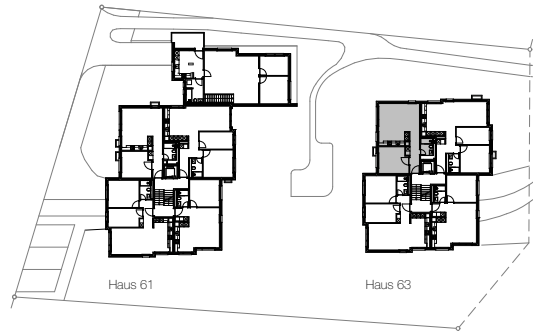

Holderbachweg 61 + 63 Zürich

Wohnung Nr. 11

Lage	Erdgeschoss (West)
Zimmer	3.5-Zi Wohnung
Wohnfläche	66 m ²
Adresse	Holderbachweg 63 8047 Zürich

Holderbachweg 61 + 63 Zürich

Wohnung Nr. 12

Lage	Erdgeschoss (Süd)
Zimmer	2.5-Zi Wohnung
Wohnfläche	49 m ²
Adresse	Holderbachweg 63 8047 Zürich

Holderbachweg 61 + 63 Zürich

Wohnung Nr. 13

Lage	Erdgeschoss (Ost)
Zimmer	3.5-Zi Wohnung
Wohnfläche	70 m ²
Adresse	Holderbachweg 63 8047 Zürich

Holderbachweg 61 + 63 Zürich

Wohnung Nr. 14

Lage	Erdgeschoss (Nord)
Zimmer	2.5-Zi Wohnung
Wohnfläche	52 m ²
Adresse	Holderbachweg 63 8047 Zürich

Holderbachweg 61 + 63 Zürich

Wohnung Nr. 15

Lage	Obergeschoss (West)
Zimmer	3.5-Zi Wohnung
Wohnfläche	66 m ²
Adresse	Holderbachweg 63 8047 Zürich

Holderbachweg 61 + 63 Zürich

Wohnung Nr. 16

Lage	Obergeschoss (Süd)
Zimmer	2.5-Zi Wohnung
Wohnfläche	49 m ²
Adresse	Holderbachweg 63 8047 Zürich