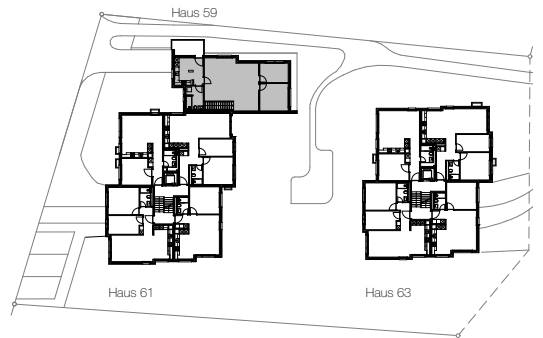

Holderbachweg 61 + 63 Zürich

Wohnung Nr. 17

Lage	Obergeschoss (Ost)
Zimmer	3.5-Zi Wohnung
Wohnfläche	70 m ²
Adresse	Holderbachweg 63 8047 Zürich

Holderbachweg 61 + 63 Zürich

Wohnung Nr. 18

Lage	Obergeschoss (Nord)
Zimmer	2.5-Zi Wohnung
Wohnfläche	52 m ²
Adresse	Holderbachweg 63 8047 Zürich

Holderbachweg 61 + 63 Zürich

Wohnung Nr. 19

Lage	Dachgeschoss (Ost)
Zimmer	3.5-Zi Wohnung
Wohnfläche	70 m ²
Adresse	Holderbachweg 63 8047 Zürich

Wohnung Nr. 20

Lage	Dachgeschoss (Nord)
Zimmer	2.5-Zi Wohnung
Wohnfläche	52 m ²
Adresse	Holderbachweg 63 8047 Zürich

Holderbachweg 59 + 61 + 63 Zürich

Wohnung Nr. 21

Lage	Erdgeschoss und Untergeschoss (Ost)
Zimmer	5.5-Zi Wohnung
Wohnfläche	119 m ²
Adresse	Holderbachweg 59 8047 Zürich

Erdgeschoss

Untergeschoss