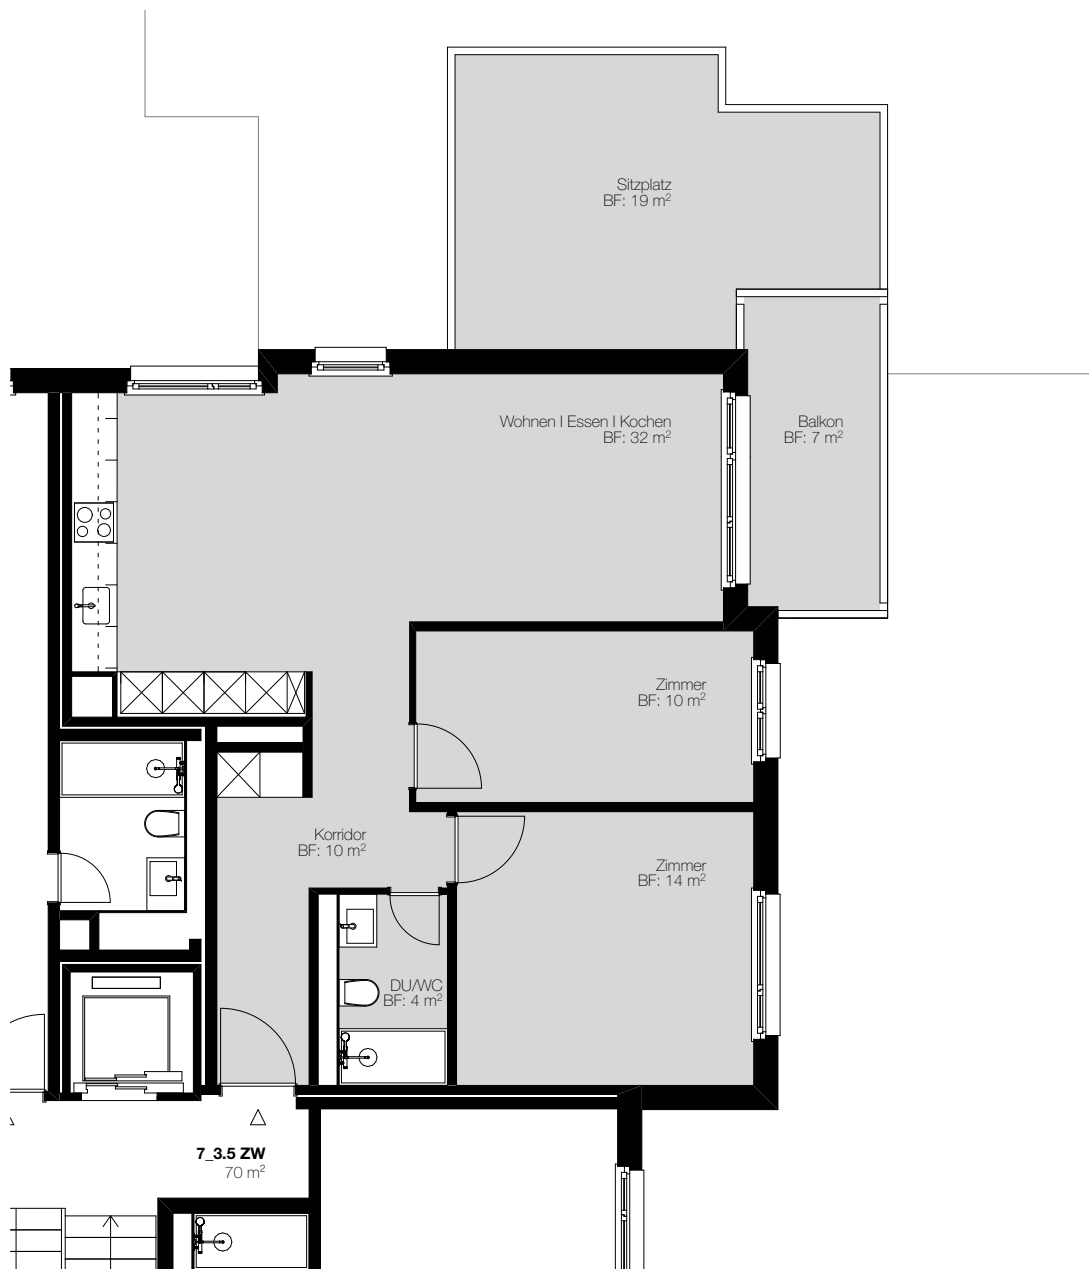

Holderbachweg 61 + 63 Zürich

Wohnung Nr. 5

Lage	Obergeschoss (West)
Zimmer	3.5-Zi Wohnung
Wohnfläche	66 m ²
Adresse	Holderbachweg 61 8047 Zürich

Holderbachweg 61 + 63 Zürich

Wohnung Nr. 6

Lage	Obergeschoss (Süd)
Zimmer	2.5-Zi Wohnung
Wohnfläche	49 m ²
Adresse	Holderbachweg 61 8047 Zürich

Holderbachweg 61 + 63 Zürich

Wohnung Nr. 7

Lage	Obergeschoss (Ost)
Zimmer	3.5-Zi Wohnung
Wohnfläche	70 m ²
Adresse	Holderbachweg 61 8047 Zürich

Holderbachweg 61 + 63 Zürich

Wohnung Nr. 8

Lage	Obergeschoss (Nord)
Zimmer	2.5-Zi Wohnung
Wohnfläche	52 m ²
Adresse	Holderbachweg 61 8047 Zürich