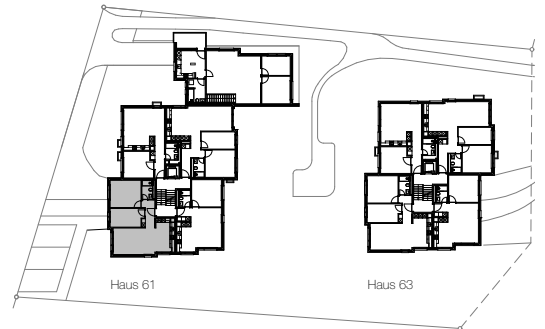

Holderbachweg 61 + 63 Zürich

Wohnung Nr. 1

Lage	Erdgeschoss (West)
Zimmer	3.5-Zi Wohnung
Wohnfläche	66 m ²
Adresse	Holderbachweg 61 8047 Zürich

Holderbachweg 61 + 63 Zürich

Wohnung Nr. 2

Lage	Erdgeschoss (Süd)
Zimmer	2.5-Zi Wohnung
Wohnfläche	49 m ²
Adresse	Holderbachweg 61 8047 Zürich

Holderbachweg 61 + 63 Zürich

Wohnung Nr. 3

Lage	Erdgeschoss (Ost)
Zimmer	3.5-Zi Wohnung
Wohnfläche	70 m ²
Adresse	Holderbachweg 61 8047 Zürich

Holderbachweg 61 + 63 Zürich

Wohnung Nr. 4

Lage	Erdgeschoss (Nord)
Zimmer	2.5-Zi Wohnung
Wohnfläche	52 m ²
Adresse	Holderbachweg 61 8047 Zürich

Holderbachweg 61 + 63 Zürich

Wohnung Nr. 5

Lage	Obergeschoss (West)
Zimmer	3.5-Zi Wohnung
Wohnfläche	66 m ²
Adresse	Holderbachweg 61 8047 Zürich

Holderbachweg 61 + 63 Zürich

Wohnung Nr. 6

Lage	Obergeschoss (Süd)
Zimmer	2.5-Zi Wohnung
Wohnfläche	49 m ²
Adresse	Holderbachweg 61 8047 Zürich