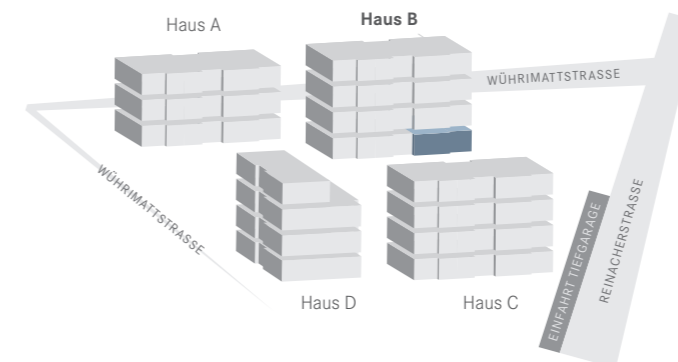

Haus B

UNTERGESCHOSS / SOCKELGESCHOSS

WOHNUNG B0.1 4½-ZIMMER-WOHNUNG

Wohnfläche	93,5 m ²
Gartensitzplatz	14,7 m ²
Keller B0.1	9,0 m ²