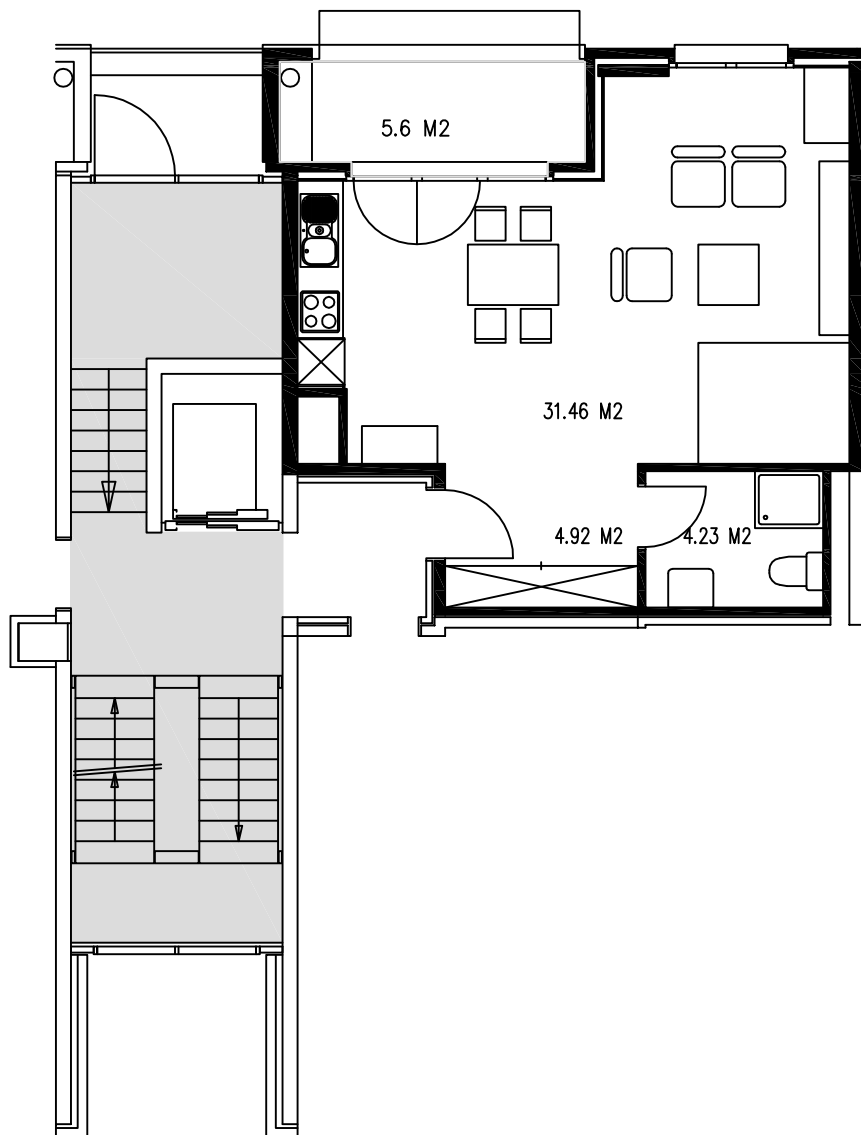

DOSSIER N°11406
CARRIÈRE 6
FRIBOURG
APPARTEMENT N°11406.00.011
STUDIO - 1 ER ETAGE

CHAMBRE-CUISINE	31.46 m2	.	.	.
SALLE DE BAINS	4.23 m2	.	.	.
DISTRIBUTION	4.92 m2	.	.	.
.
.

BALCON 5.60 m2

SURFACE APPARTEMENT 40.61 m2

SURFACE TOTALE 46.21 m2

1 centimetre = 1 metre