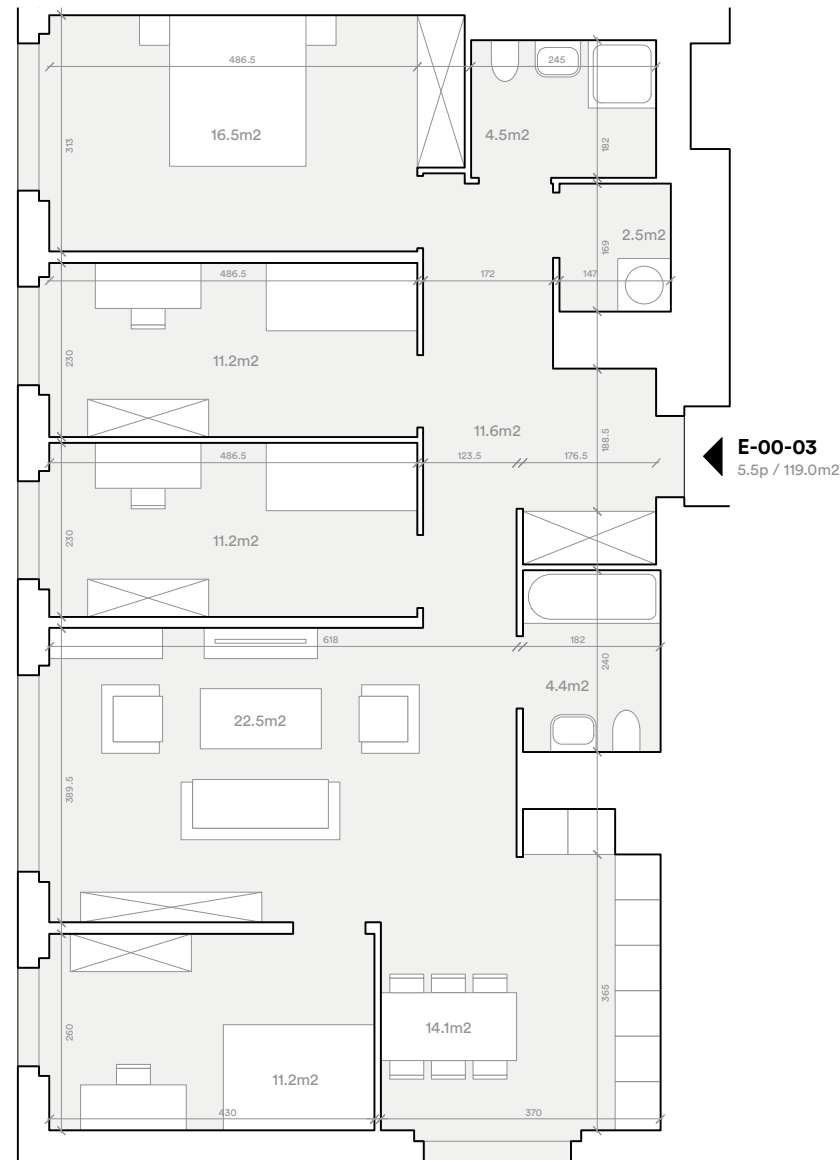

SÉBEILLON

Un projet

RDF REALSTONE
DEVELOPMENT FUND

Fiche typologique

E-00-03

Maison

Etage

Appartement