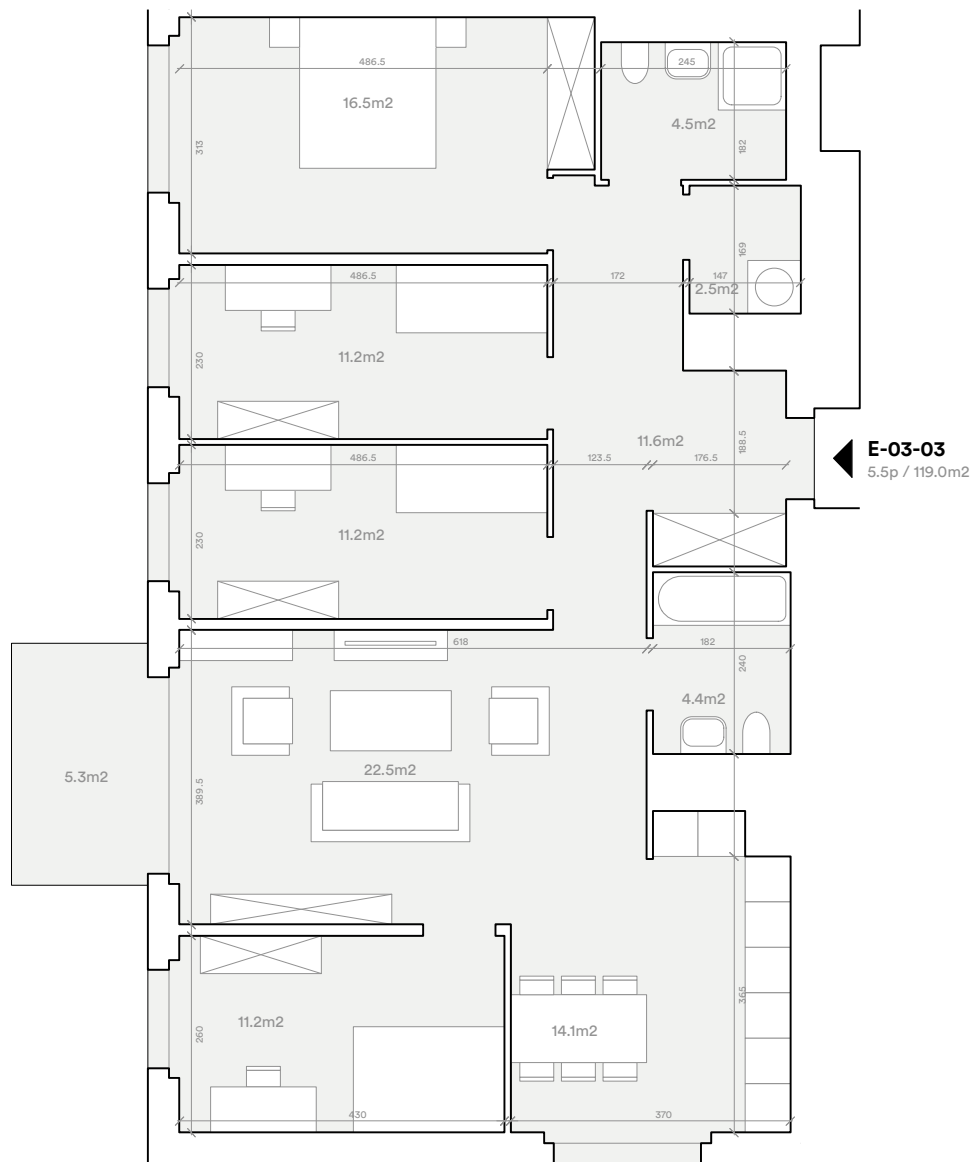

SÉBEILLON

Un projet

RDF REALSTONE
DEVELOPMENT FUND

Fiche typologique

E-03-03

Maison

Etage

Appartement