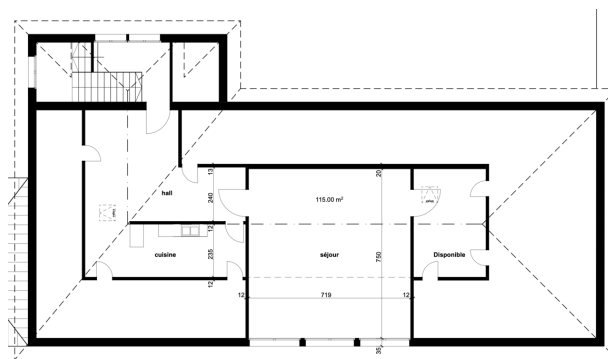

Photo(s) de l'objet locatif :

Nous nous tenons volontiers à votre disposition pour vous donner de plus amples renseignements et/ou afin d'organiser une visite de cet objet locatif ; nous rappelons que notre formulaire de demande de location doit être impérativement rempli et accompagné de l'ensemble des documents usuels.