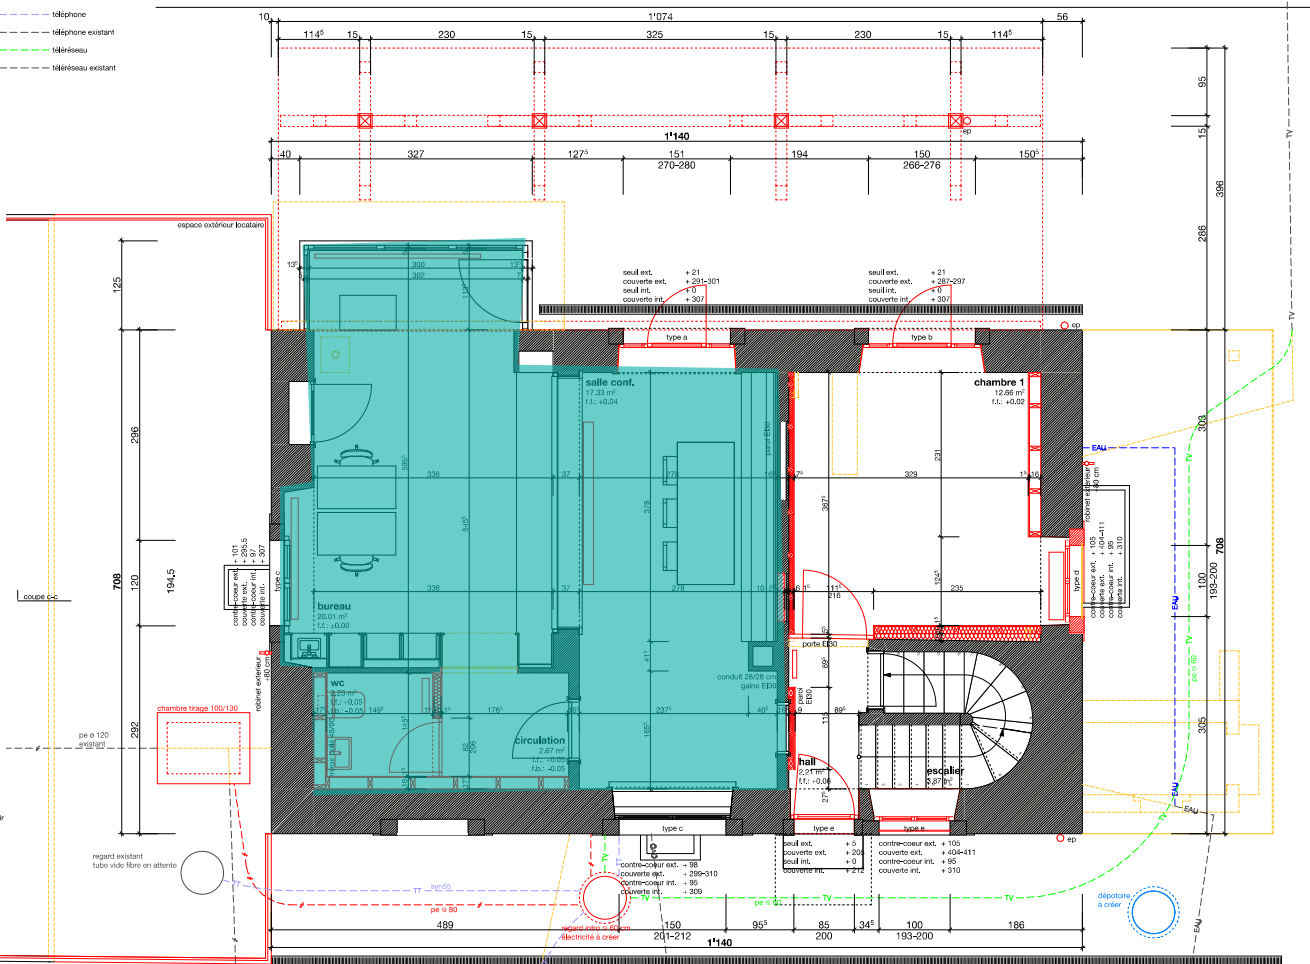

— — — — —	— — — — —	— — — — —	— — — — —	— — — — —	— — — — —	— — — — —
	— — — — —	— — — — —	— — — — —	— — — — —	— — — — —	— — — — —	— — — — —
	— — — — —	— — — — —	— — — — —	— — — — —	— — — — —	— — — — —	— — — — —
	— — — — —	— — — — —	— — — — —	— — — — —	— — — — —	— — — — —	— — — — —
	— — — — —	— — — — —	— — — — —	— — — — —	— — — — —	— — — — —	— — — — —
	— — — — —	— — — — —	— — — — —	— — — — —	— — — — —	— — — — —	— — — — —
	— — — — —	— — — — —	— — — — —	— — — — —	— — — — —	— — — — —	— — — — —

grille n.c. existante

regard eau existant

regard eau à créer

grille n.c. existante