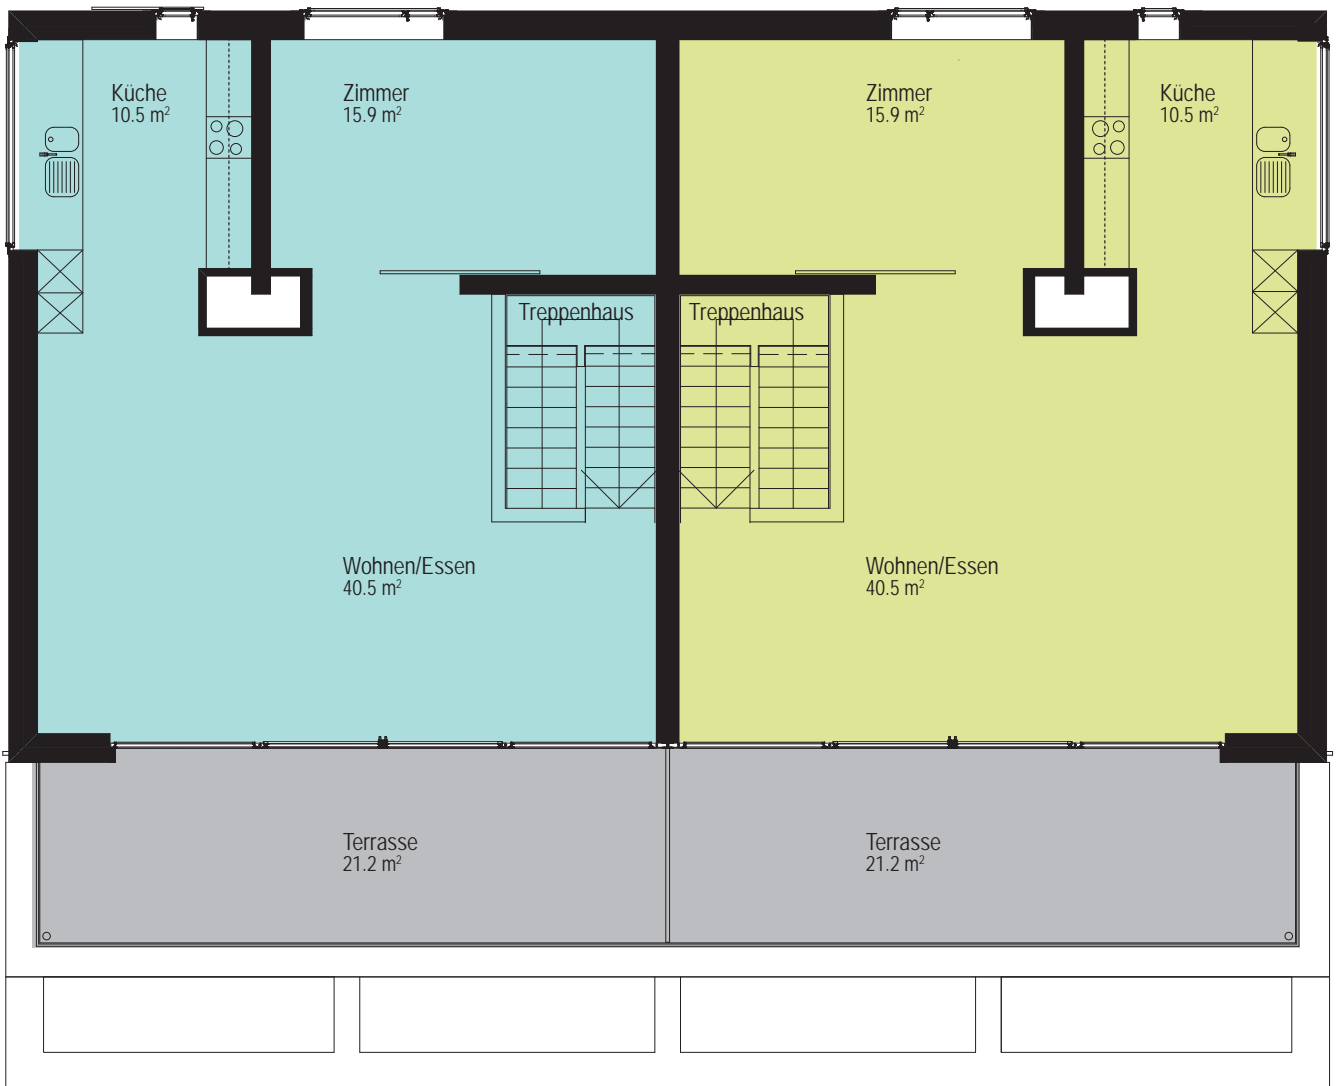

Haus D – Attika

4½-Zimmer Hausteil
142.5 m²
D1.1

4½-Zimmer Hausteil
142.5 m²
D1.2

Massstab 1:100