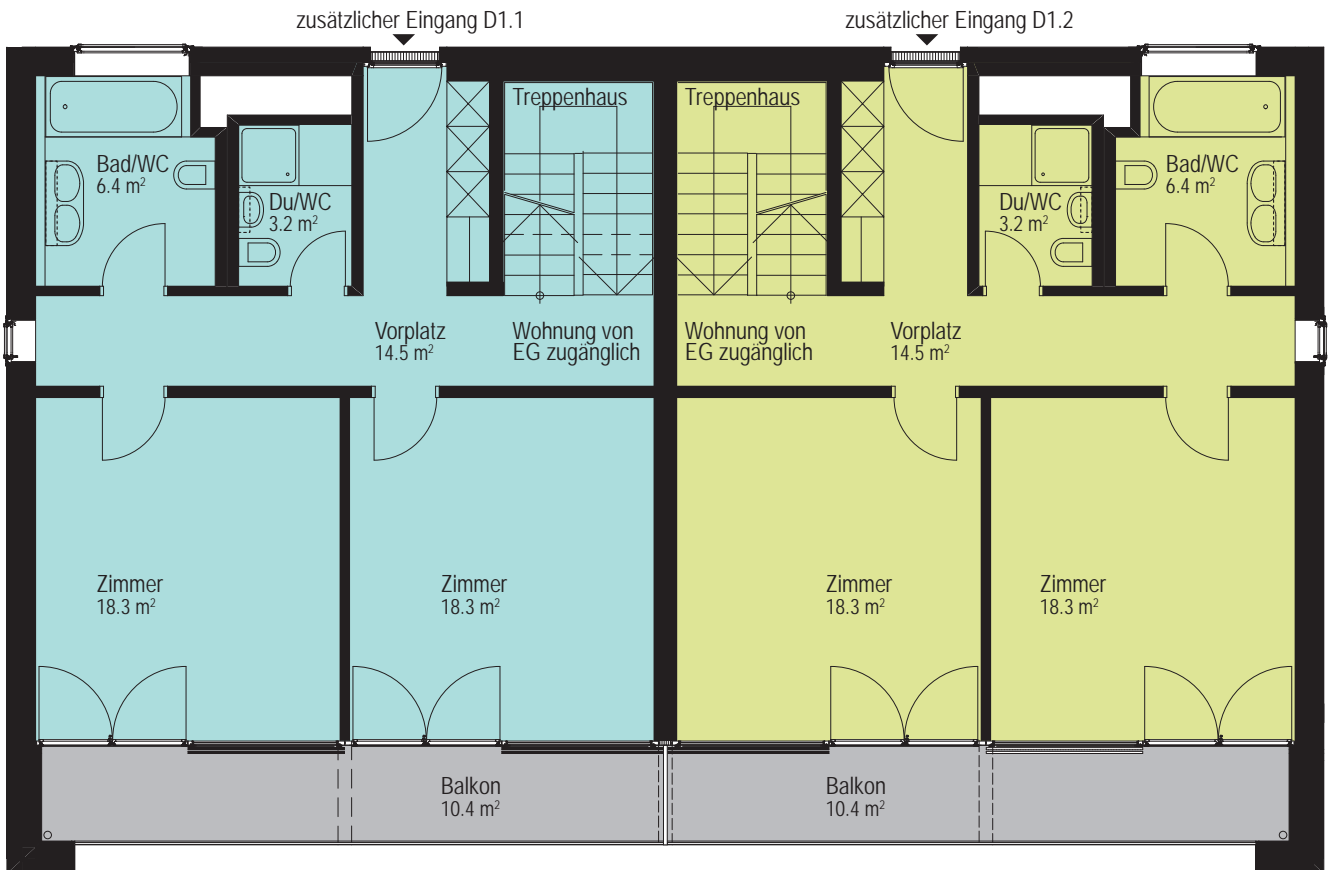

Haus D – Attika

4½-Zimmer Hausteil
142.5 m²
D1.1

4½-Zimmer Hausteil
142.5 m²
D1.2

Massstab 1:100