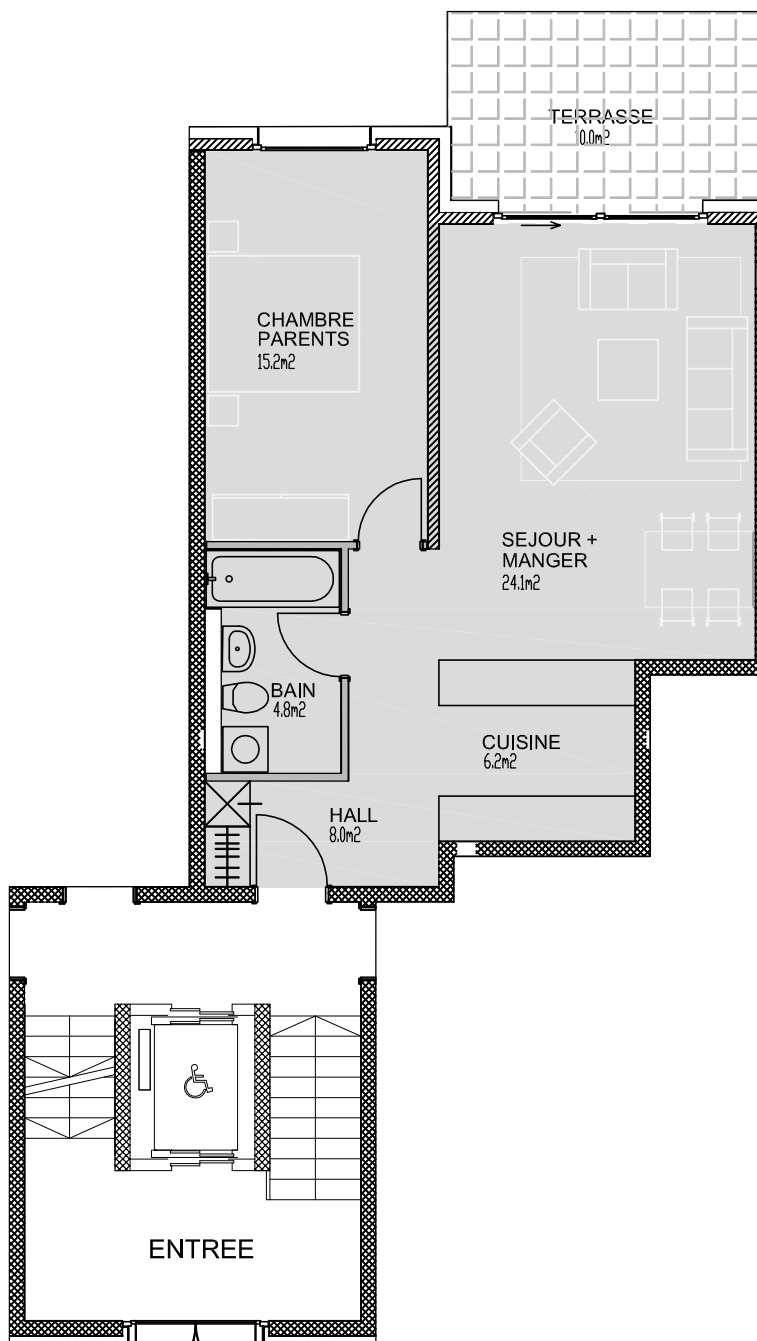

Adresse : Rte. du Pafuet 111 , 1724 Le Mouret  
Objet / étage : 2 ½ pièces au rez-de-chaussée  
Surface nette habitable ( selon USPI ) : 58.3 m<sup>2</sup>  
Surface terrasse : 10.0 m<sup>2</sup>

111

Weck, Aeby & Cie SA  
Avenue de la Gare 12  
Case postale 1648  
1701 Fribourg